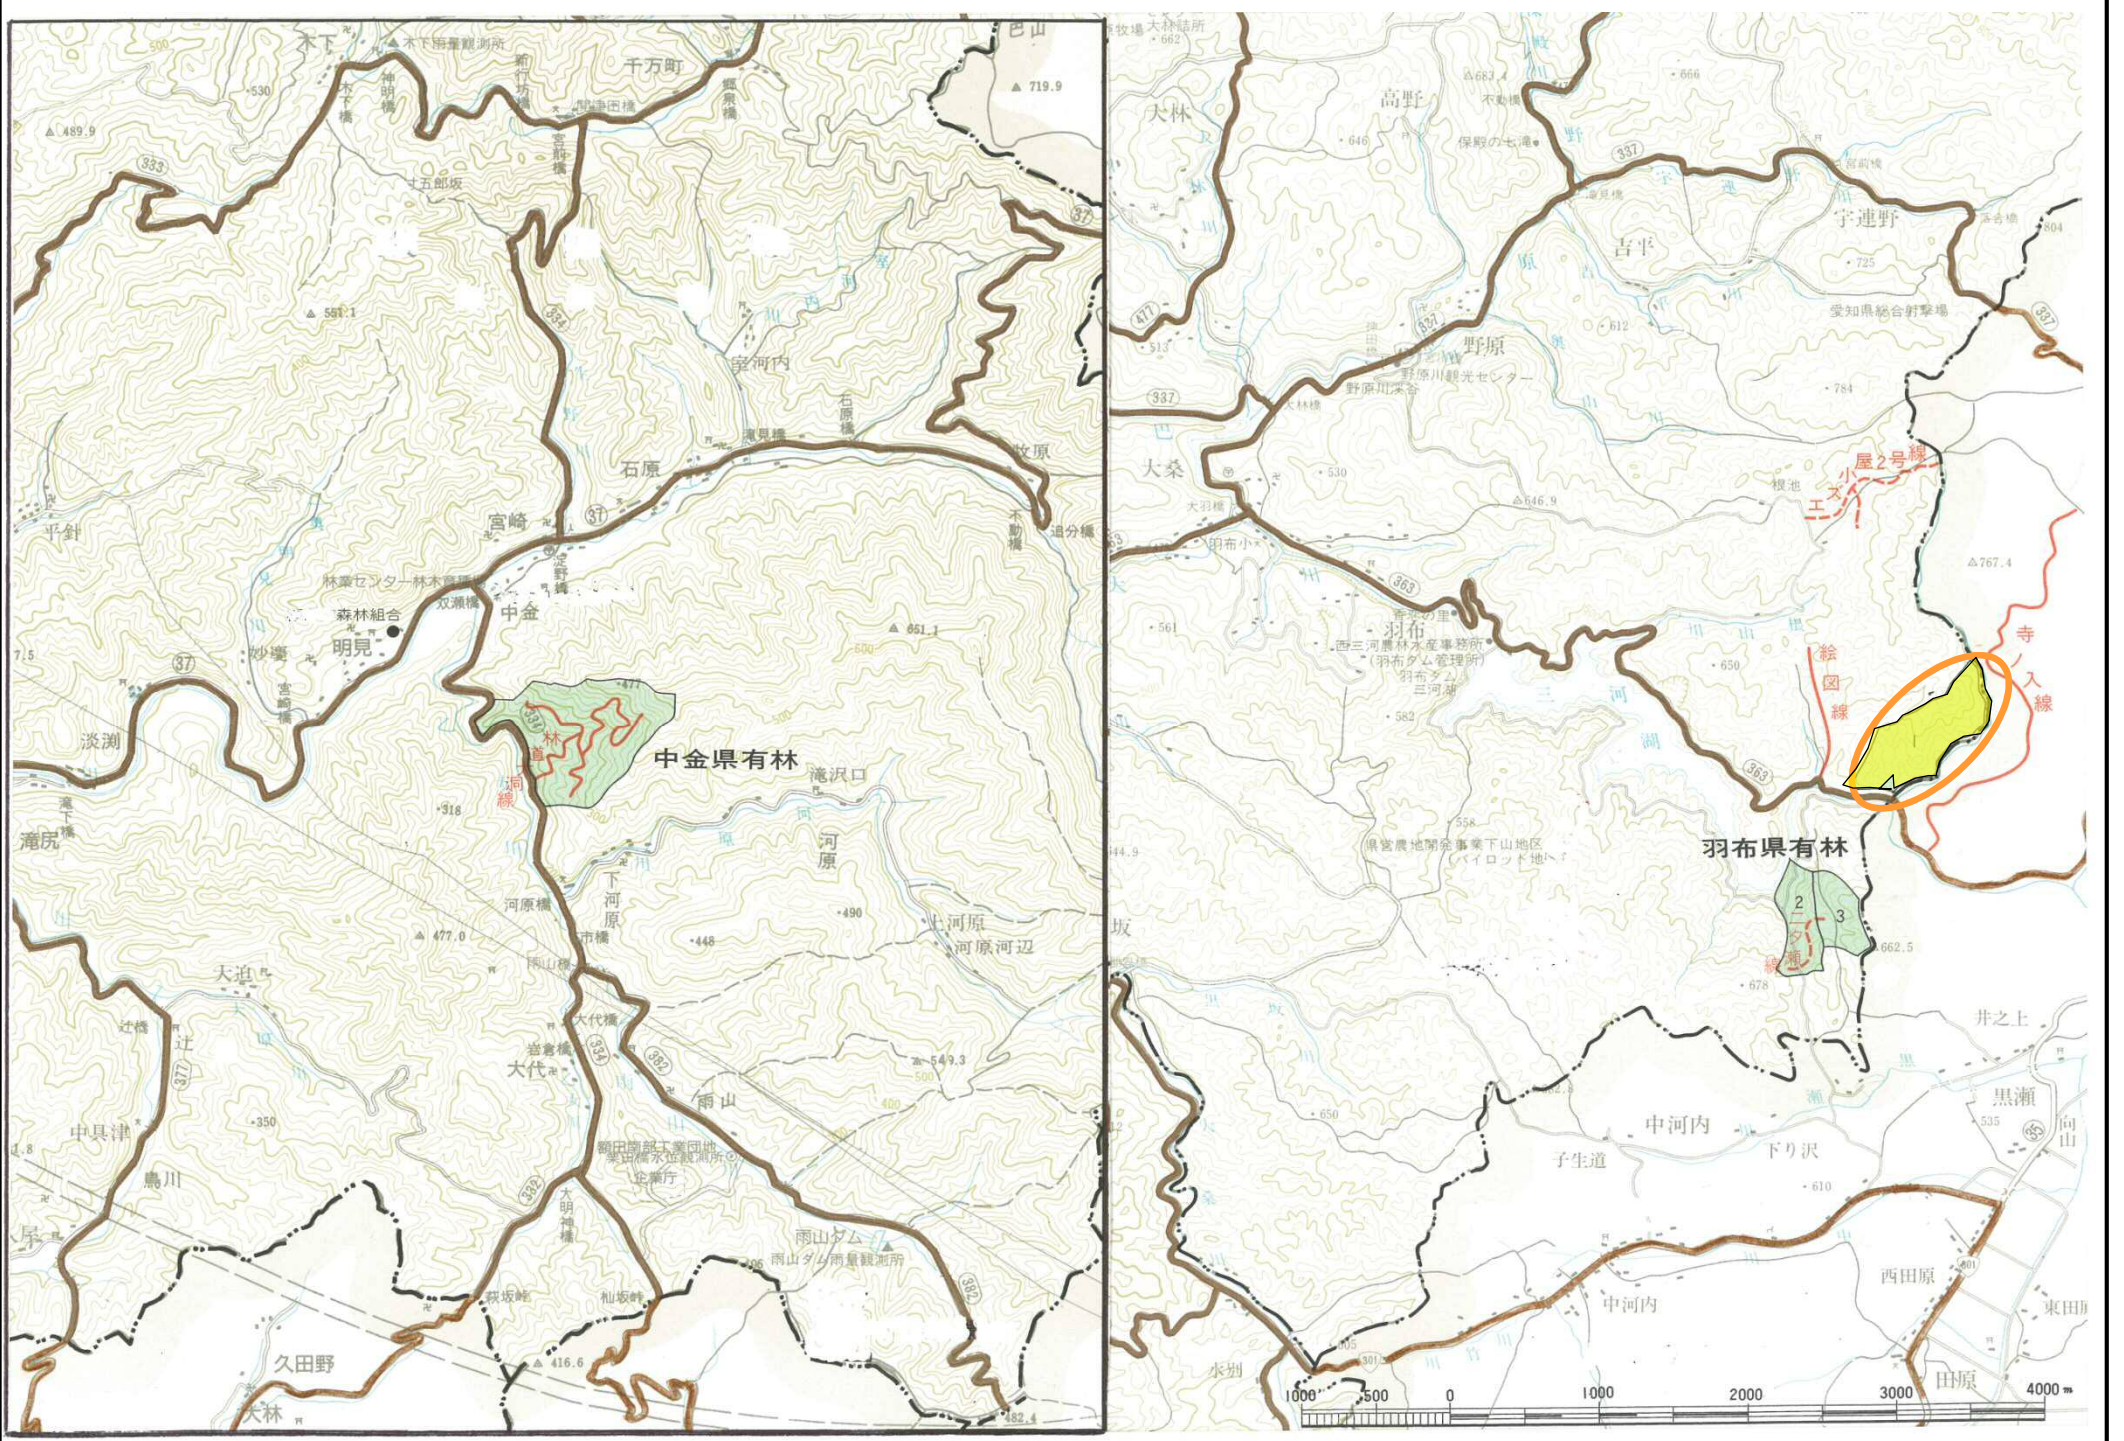

愛知県県有林事務所賀茂事業区管内図

※この図面は「愛知県県有林事務所足助業務課 所管林地位置図」の一部を使用しています。