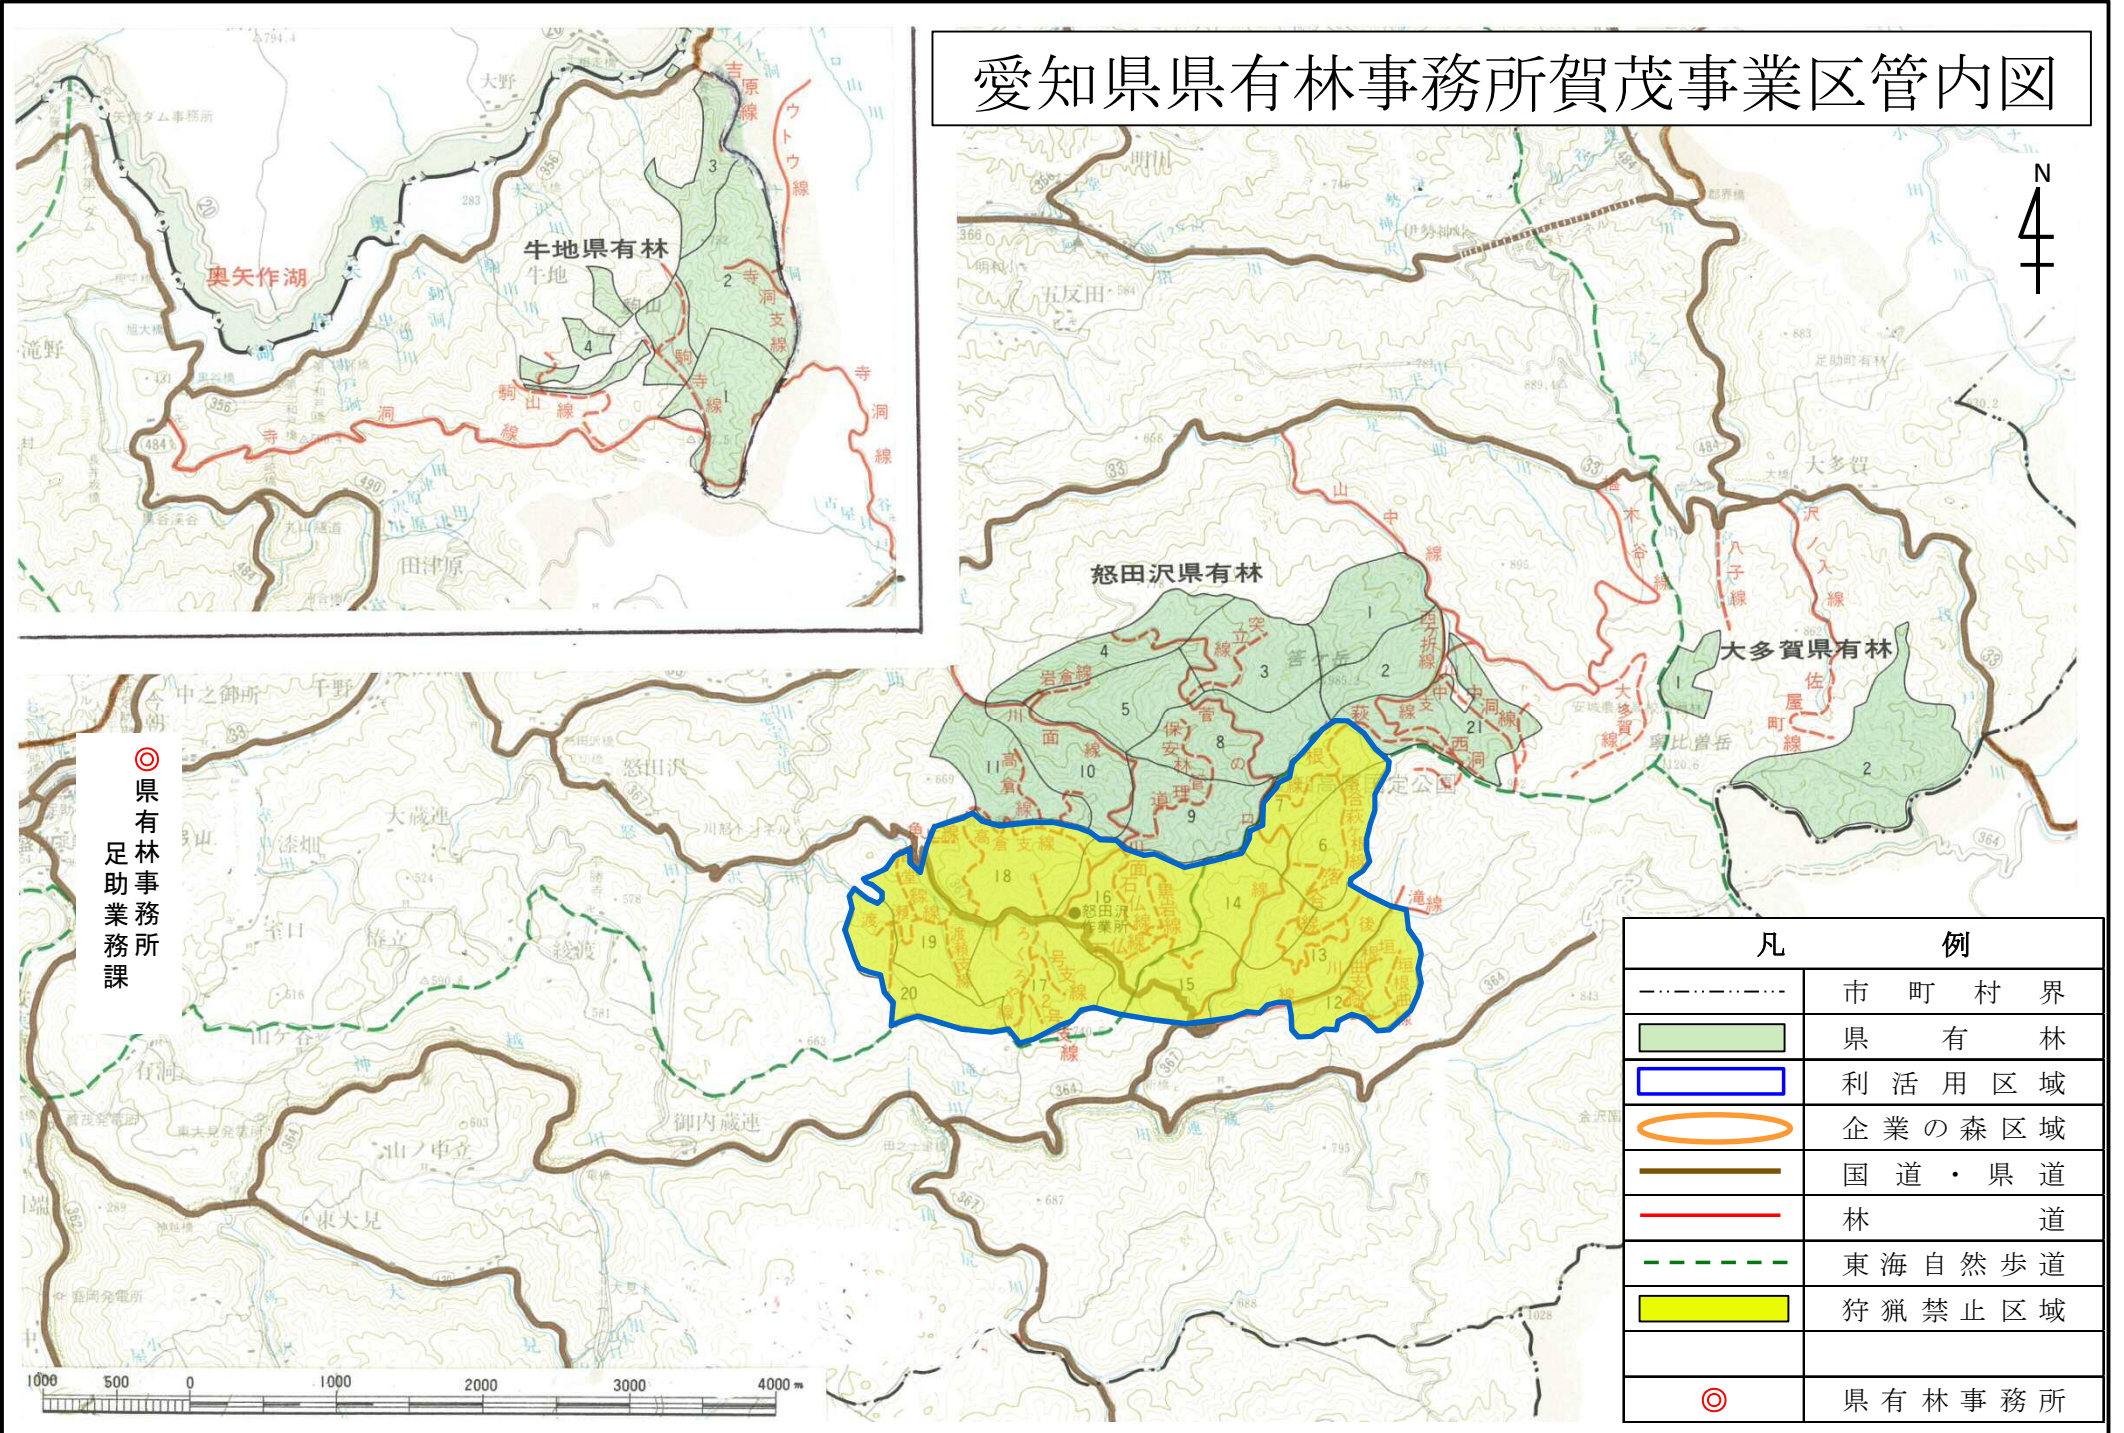

愛知県県有林事務所賀茂事業区管内図

※この図面は「愛知県県有林事務所足助業務課 所管林地位置図」の一部を使用しています。