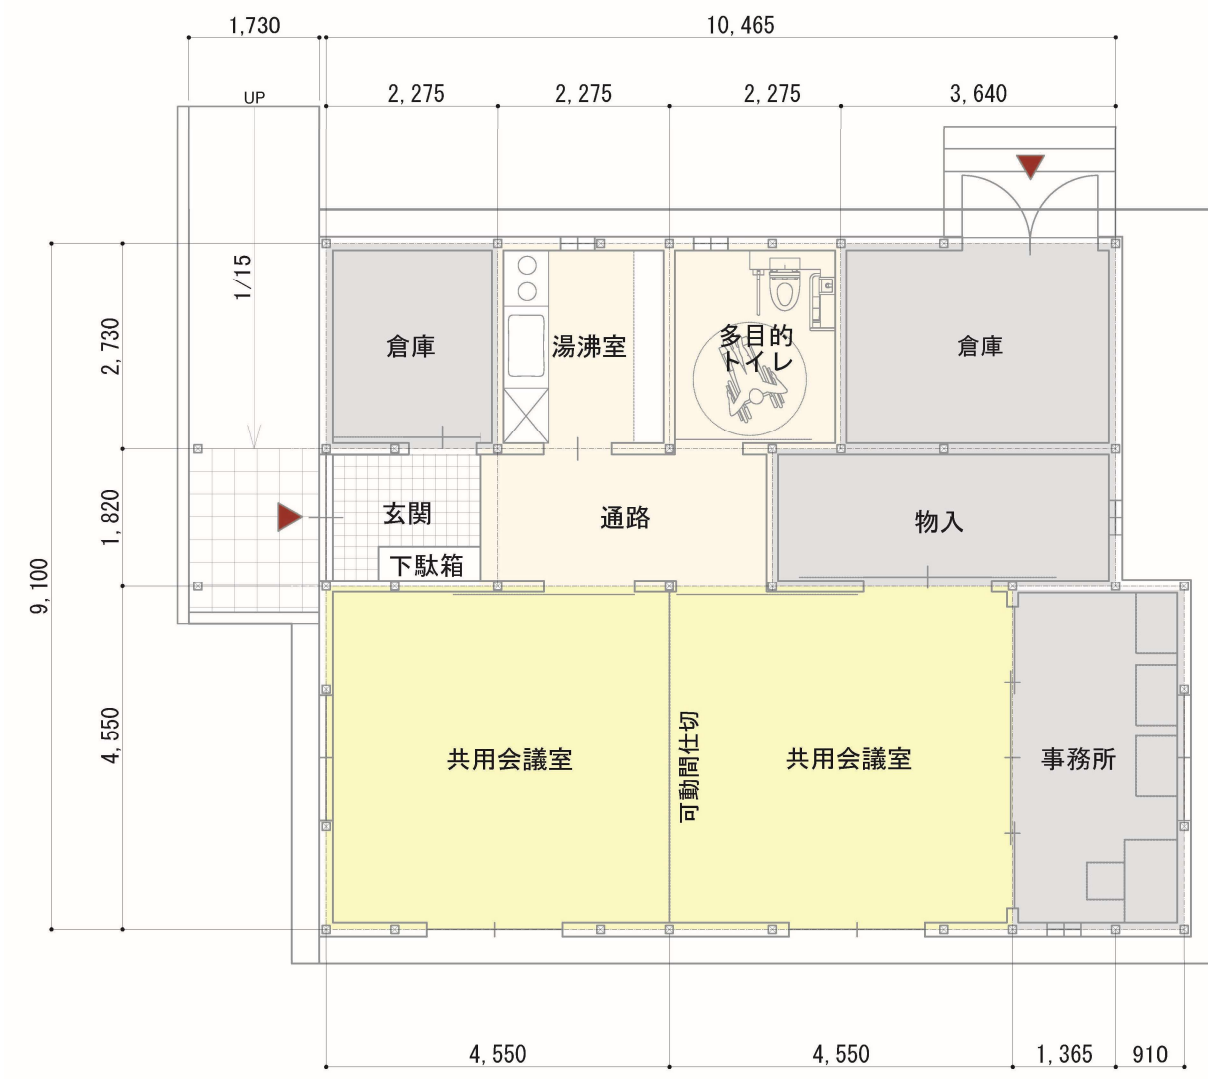

添付資料 07 集会所平面図

床面積 : 99.37㎡