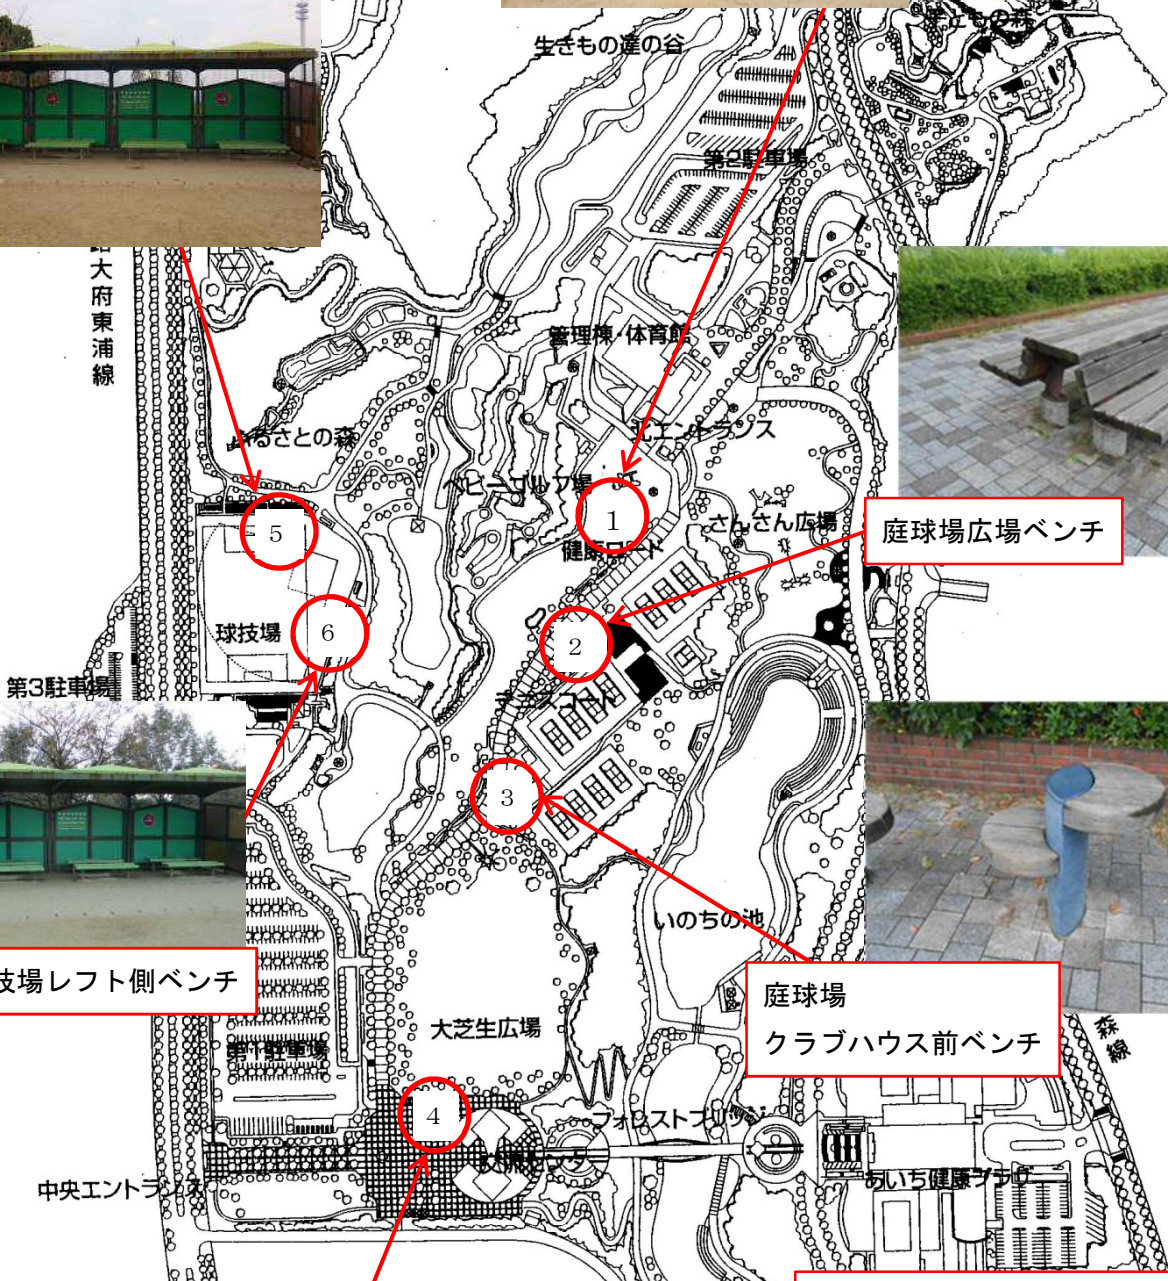

【あいち健康の森公園 セアカゴケグモ発見場所】

芝生広場 トムソーヤな遊具

球技場ライト側ベンチ

庭球場広場ベンチ

庭球場
クラブハウス前ベンチ

球技場レフト側ベンチ

園内注意喚起掲示（芝生広場）

交流センター前ベンチ

100 150m