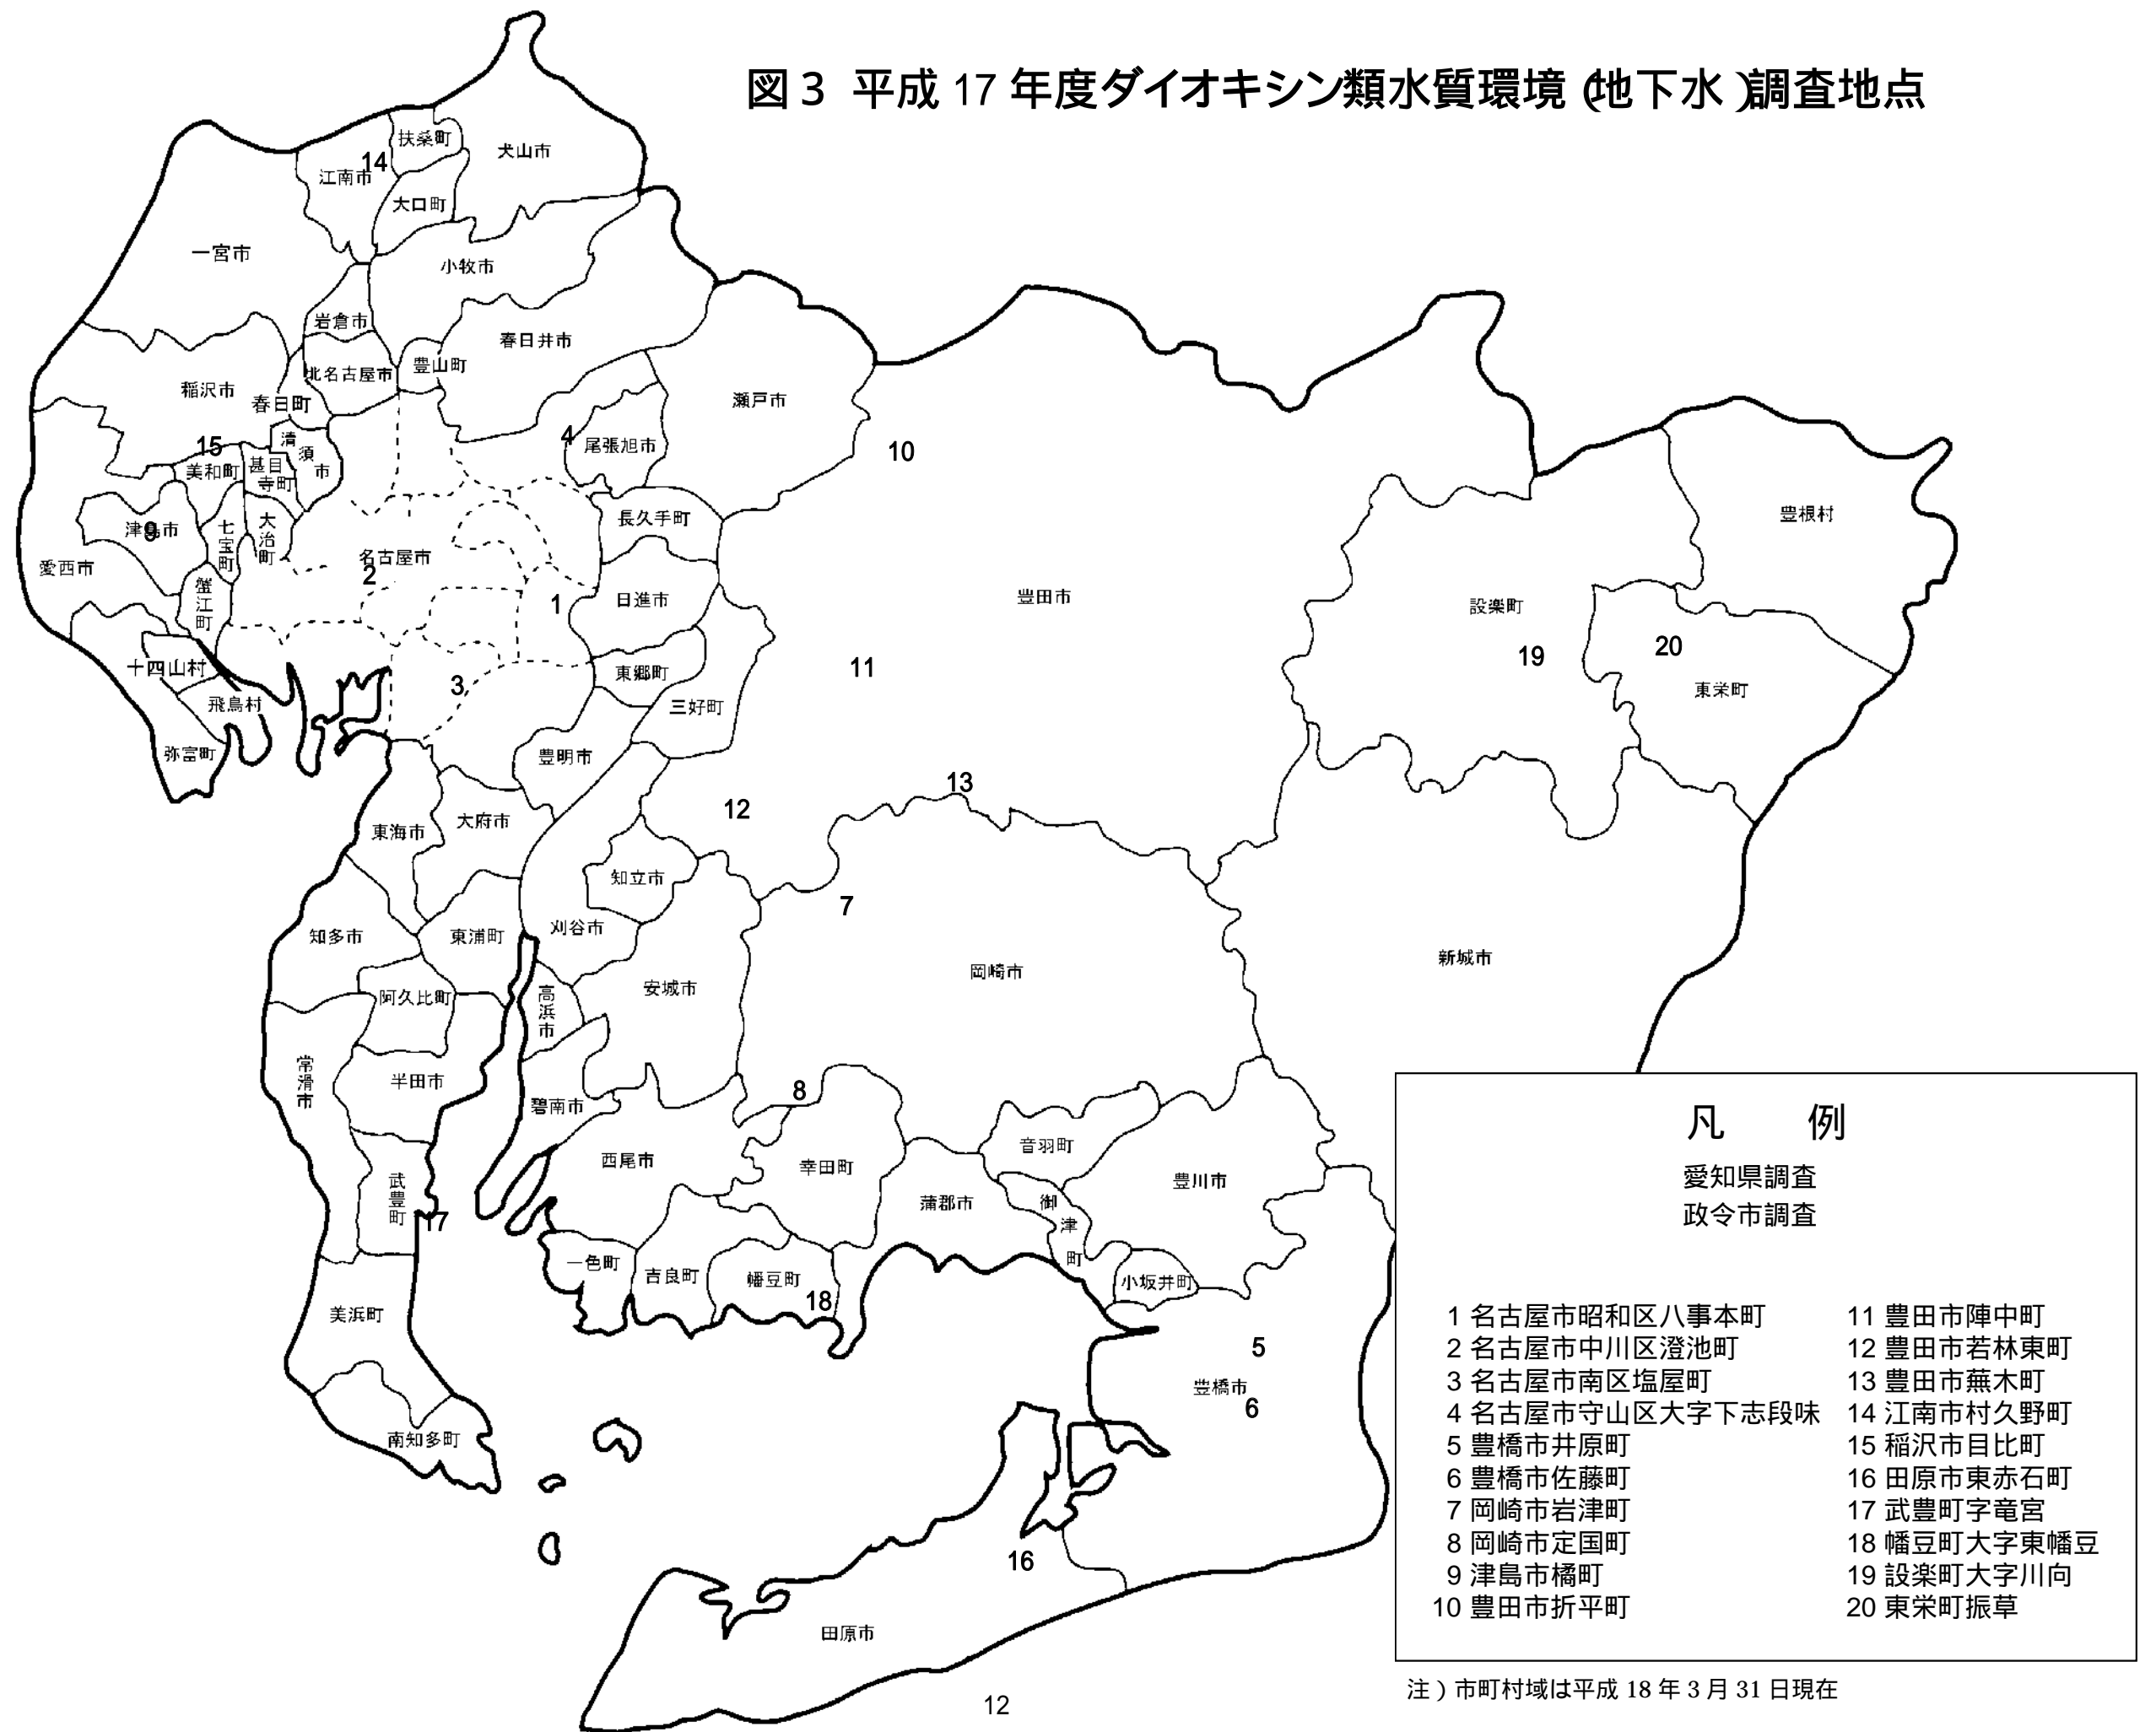

図1 平成17年度ダイオキシン類大気環境調査地点

凡例	
愛知県調査	
政令市調査	
市町村調査（政令市を除く）	
1 上下水道局北営業所	28 豊田市南部大気測定局
2 富田支所	29 豊田市藤岡支所
3 港陽測定局	30 小牧高校
4 環境科学研究所	31 知立市役所
5 守山保健所	32 豊明市役所
6 鳴海配水場	33 東郷町春木
7 東海市名和町	34 衣浦排水機場
8 東海市立名和小学校	35 半田市立花園小学校
9 東海市役所	36 半田市立乙川東小学校
10 東海市立文化センター	37 半田市役所
11 八幡東測定局	38 半田市立雁宿小学校
12 大興寺測定局	39 碧南市文化会館
13 豊橋市役所	40 碧南市保健センター
14 大崎校区市民館	41 刈谷市役所
15 二川地区市民館	42 大府市役所
16 豊川市役所	43 高浜市消防団第四分団詰所
17 豊川市立桜町小学校	44 オアシスセンター
18 一宮市役所一宮庁舎	45 東浦町役場
19 一宮市立今伊勢西小学校	46 武豊町役場
20 津島市埋田町	47 岡崎市北部学校給食センター
21 稲沢市役所	48 岡崎市第三大気測定所
22 飛島村松之郷	49 岡崎市環境調査センター
23 春日井市立勝川小学校	50 安城農林高校
24 出川保育園	51 愛厚ホーム西尾苑
25 勝川南部学習等供用施設	52 西尾市役所
26 豊田市北部大気測定局	53 愛知県新城設楽事務所
27 豊田市中中部大気測定局	54 幸田町保健センター

図3 平成17年度ダイオキシン類水質環境(地下水)調査地点

注) 市町村域は平成18年3月31日現在

図4 平成17年度ダイオキシン類土壤環境調査地点

凡例

愛知県調査
 政令市調査
 市調査（政令市を除く）

- | | |
|-------------|--------------|
| 1 市立汁谷保育園 | 20 豊田市運動公園 |
| 2 市立大野保育園 | 21 則定小学校 |
| 3 上名古屋公園 | 22 山之手ちびっこ広場 |
| 4 川名公園 | 23 志貴保育園 |
| 5 丸池保育園 | 24 若葉公園 |
| 6 呼続公園 | 25 東端保育園 |
| 7 浦里公園 | 26 朝日公園 |
| 8 戸笠公園 | 27 羽黒小学校 |
| 9 黒福公園 | 28 神明グラウンド |
| 10 薬師公園 | 29 庄南公園 |
| 11 北斗台1号公園 | 30 丸畑公園 |
| 12 日名中公園 | 31 御土井公園 |
| 13 馬躰公園 | 32 西小学校 |
| 14 常念公園 | 33 余野中央公園 |
| 15 今伊勢西小学校 | 34 学戸公園 |
| 16 瀬戸東公園 | 35 水郷公園 |
| 17 さぬき屋敷公園 | 36 北保育園 |
| 18 津島地域文化広場 | 37 茶臼山園地 |
| 19 旭高原元気村 | 38 御津北部小学校 |

注) 市町村域は平成18年3月31日現在