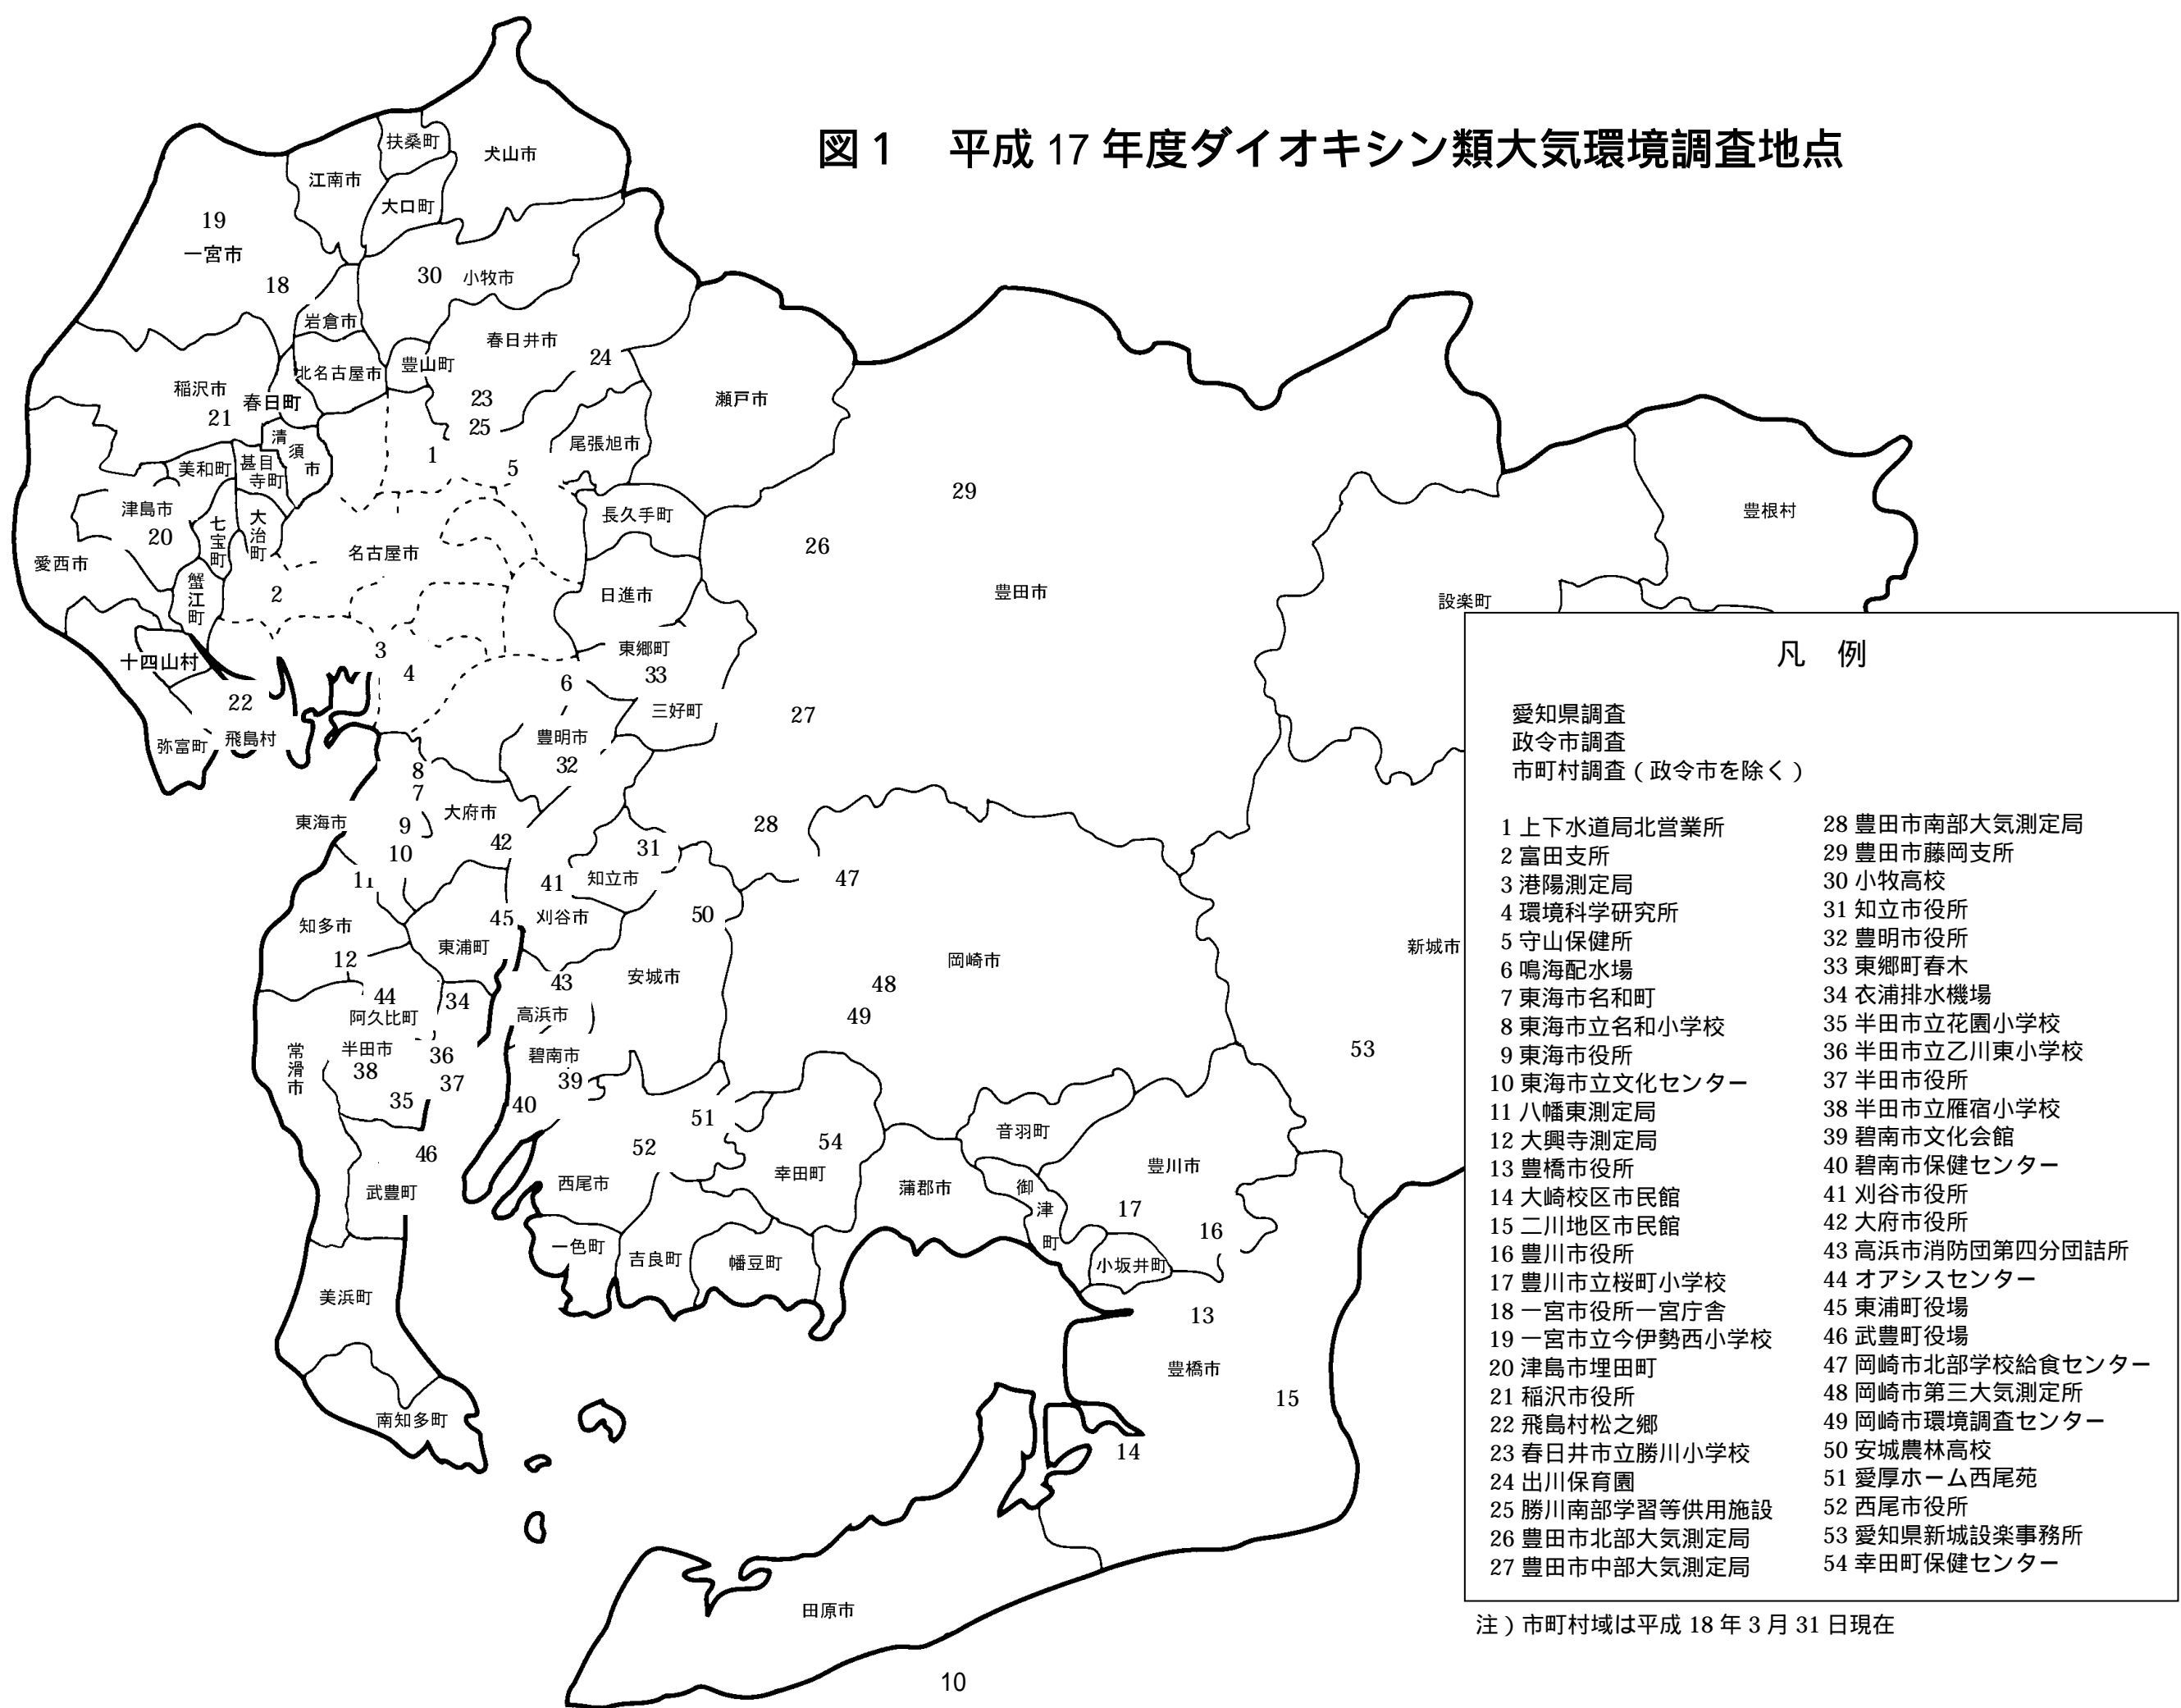

図1 平成17年度ダイオキシン類大気環境調査地点

凡例	
愛知県調査	
政令市調査	
市町村調査（政令市を除く）	
1 上下水道局北営業所	28 豊田市南部大気測定局
2 富田支所	29 豊田市藤岡支所
3 港陽測定局	30 小牧高校
4 環境科学研究所	31 知立市役所
5 守山保健所	32 豊明市役所
6 鳴海配水場	33 東郷町春木
7 東海市名和町	34 衣浦排水機場
8 東海市立名和小学校	35 半田市立花園小学校
9 東海市役所	36 半田市立乙川東小学校
10 東海市立文化センター	37 半田市役所
11 八幡東測定局	38 半田市立雁宿小学校
12 大興寺測定局	39 碧南市文化会館
13 豊橋市役所	40 碧南市保健センター
14 大崎校区市民館	41 刈谷市役所
15 二川地区市民館	42 大府市役所
16 豊川市役所	43 高浜市消防団第四分団詰所
17 豊川市立桜町小学校	44 オアシスセンター
18 一宮市役所一宮庁舎	45 東浦町役場
19 一宮市立今伊勢西小学校	46 武豊町役場
20 津島市埋田町	47 岡崎市北部学校給食センター
21 稲沢市役所	48 岡崎市第三大気測定所
22 飛島村松之郷	49 岡崎市環境調査センター
23 春日井市立勝川小学校	50 安城農林高校
24 出川保育園	51 愛厚ホーム西尾苑
25 勝川南部学習等供用施設	52 西尾市役所
26 豊田市北部大気測定局	53 愛知県新城設楽事務所
27 豊田市中中部大気測定局	54 幸田町保健センター

図3 平成17年度ダイオキシン類水質環境(地下水)調査地点

注) 市町村域は平成18年3月31日現在

図4 平成17年度ダイオキシン類土壤環境調査地点

凡例

愛知県調査
 政令市調査
 市調査（政令市を除く）

- | | |
|-------------|--------------|
| 1 市立汁谷保育園 | 20 豊田市運動公園 |
| 2 市立大野保育園 | 21 則定小学校 |
| 3 上名古屋公園 | 22 山之手ちびっこ広場 |
| 4 川名公園 | 23 志貴保育園 |
| 5 丸池保育園 | 24 若葉公園 |
| 6 呼続公園 | 25 東端保育園 |
| 7 浦里公園 | 26 朝日公園 |
| 8 戸笠公園 | 27 羽黒小学校 |
| 9 黒福公園 | 28 神明グラウンド |
| 10 薬師公園 | 29 庄南公園 |
| 11 北斗台1号公園 | 30 丸畑公園 |
| 12 日名中公園 | 31 御土井公園 |
| 13 馬躰公園 | 32 西小学校 |
| 14 常念公園 | 33 余野中央公園 |
| 15 今伊勢西小学校 | 34 学戸公園 |
| 16 瀬戸東公園 | 35 水郷公園 |
| 17 さぬき屋敷公園 | 36 北保育園 |
| 18 津島地域文化広場 | 37 茶臼山園地 |
| 19 旭高原元気村 | 38 御津北部小学校 |

注) 市町村域は平成18年3月31日現在