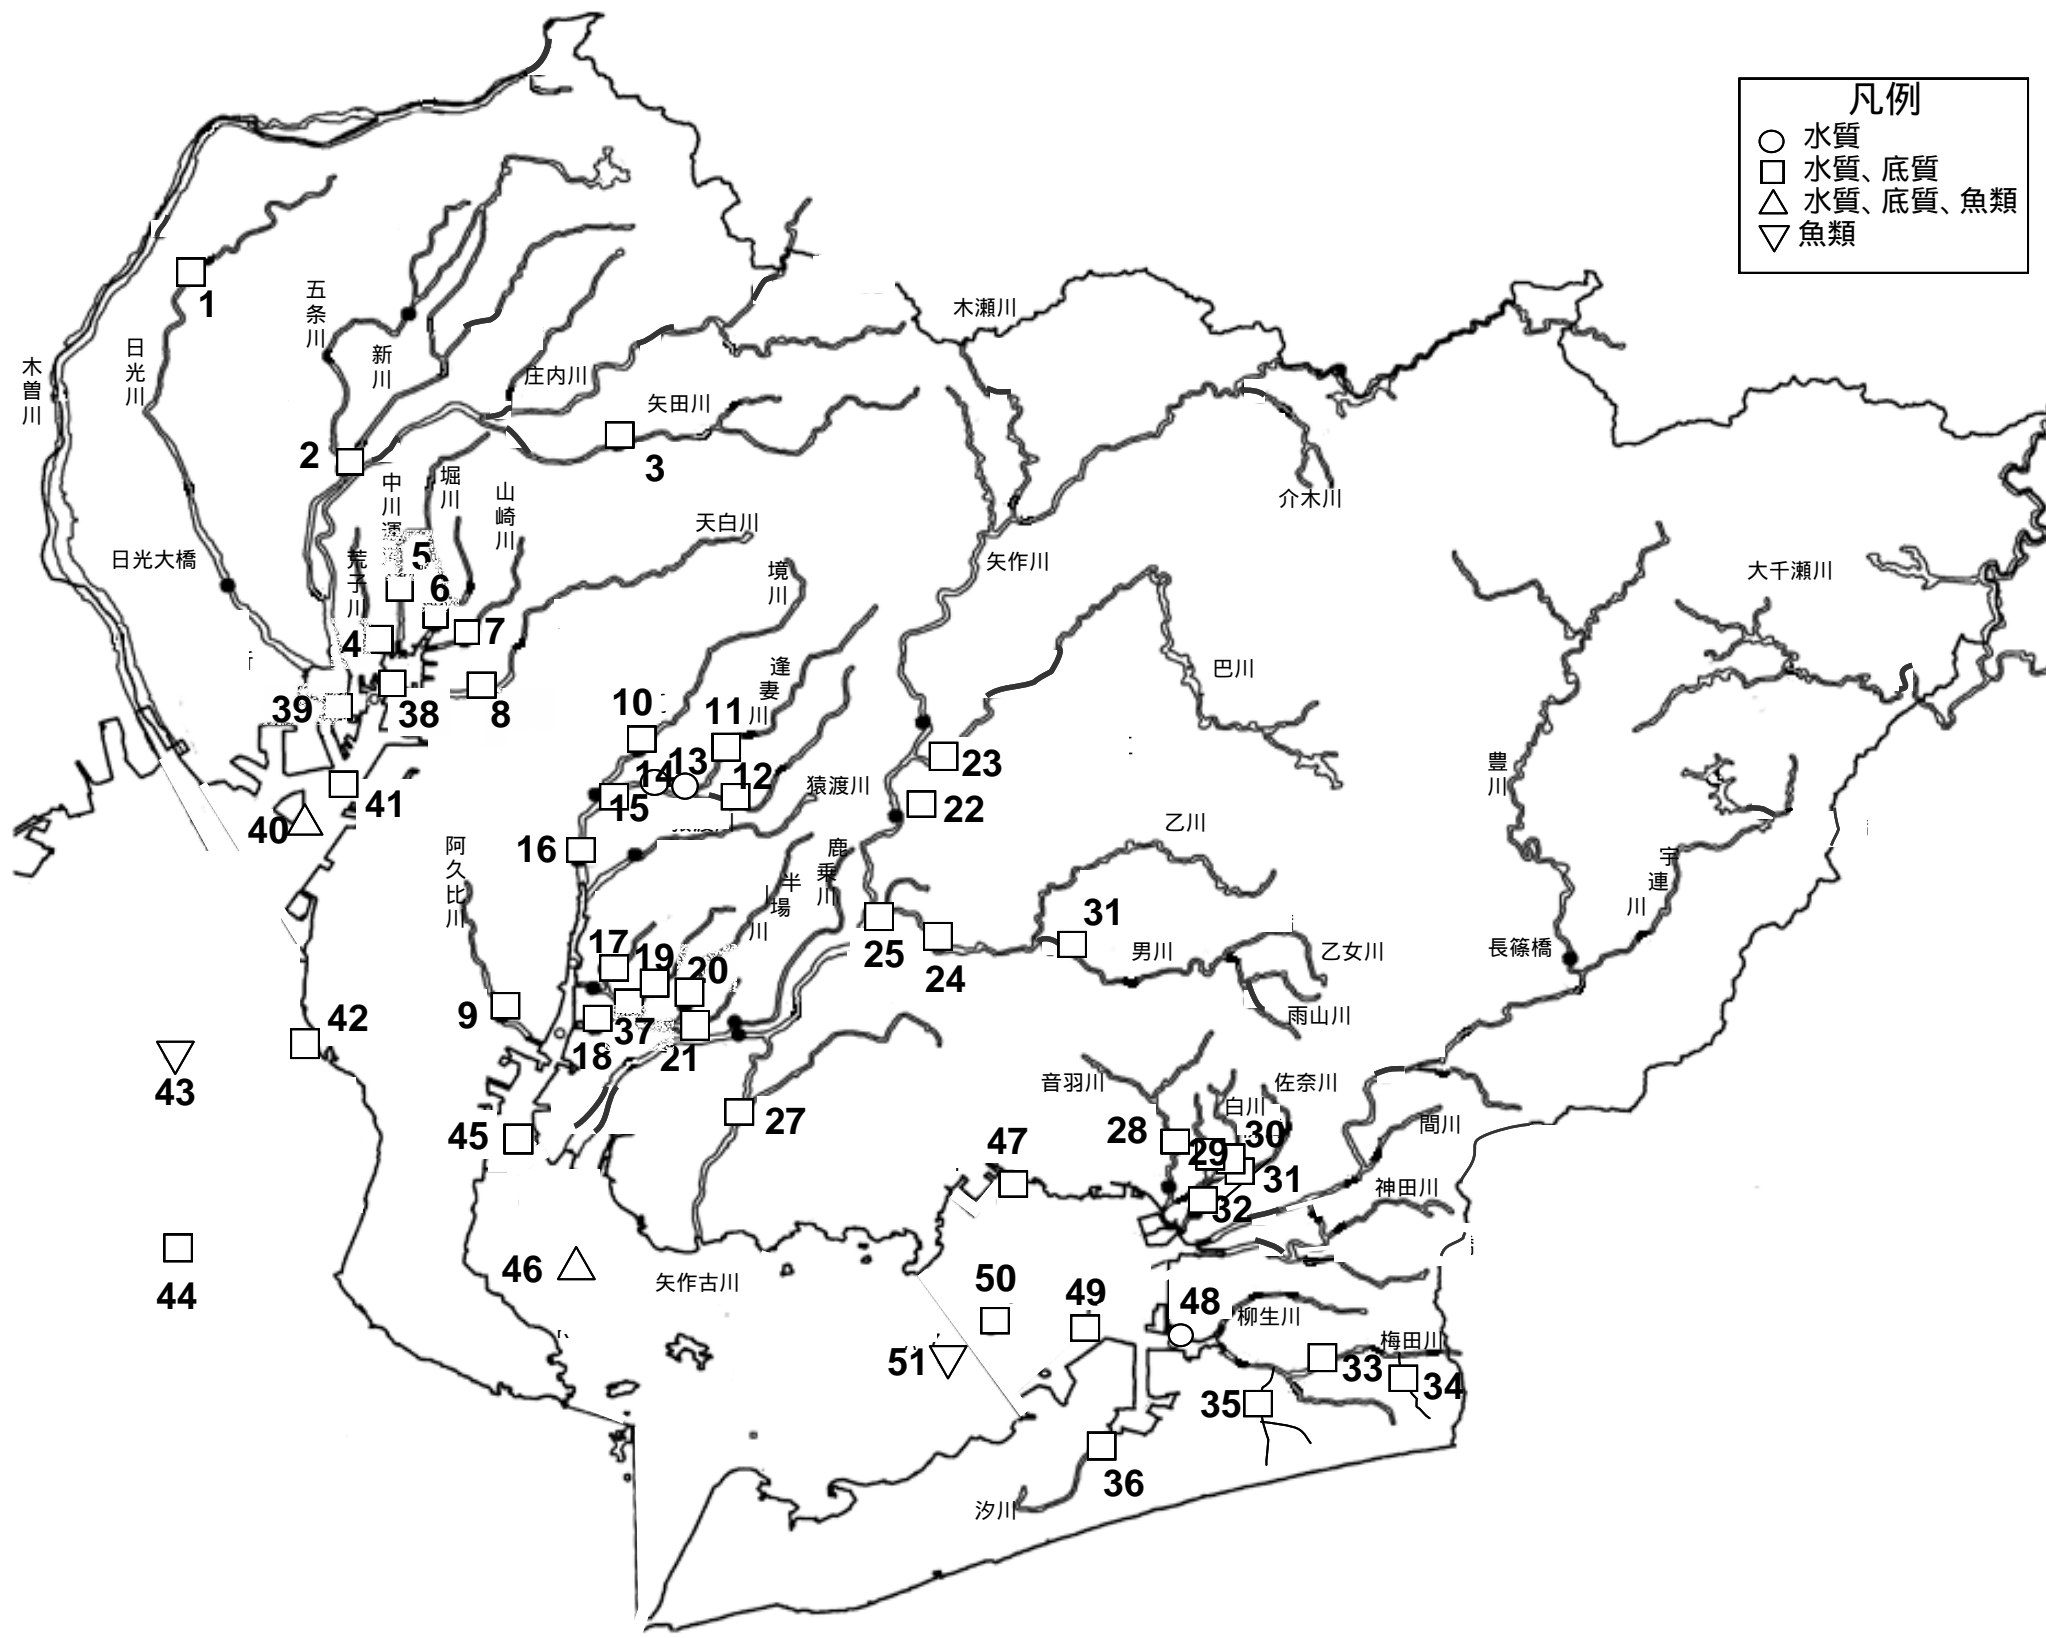

図1 平成17年度ダイオキシン類大気環境調査地点

凡例	
愛知県調査	
政令市調査	
市町村調査（政令市を除く）	
1 上下水道局北営業所	28 豊田市南部大気測定局
2 富田支所	29 豊田市藤岡支所
3 港陽測定局	30 小牧高校
4 環境科学研究所	31 知立市役所
5 守山保健所	32 豊明市役所
6 鳴海配水場	33 東郷町春木
7 東海市名和町	34 衣浦排水機場
8 東海市立名和小学校	35 半田市立花園小学校
9 東海市役所	36 半田市立乙川東小学校
10 東海市立文化センター	37 半田市役所
11 八幡東測定局	38 半田市立雁宿小学校
12 大興寺測定局	39 碧南市文化会館
13 豊橋市役所	40 碧南市保健センター
14 大崎校区市民館	41 刈谷市役所
15 二川地区市民館	42 大府市役所
16 豊川市役所	43 高浜市消防団第四分団詰所
17 豊川市立桜町小学校	44 オアシスセンター
18 一宮市役所一宮庁舎	45 東浦町役場
19 一宮市立今伊勢西小学校	46 武豊町役場
20 津島市埋田町	47 岡崎市北部学校給食センター
21 稲沢市役所	48 岡崎市第三大気測定所
22 飛島村松之郷	49 岡崎市環境調査センター
23 春日井市立勝川小学校	50 安城農林高校
24 出川保育園	51 愛厚ホーム西尾苑
25 勝川南部学習等供用施設	52 西尾市役所
26 豊田市北部大気測定局	53 愛知県新城設楽事務所
27 豊田市中中部大気測定局	54 幸田町保健センター

注) 市町村域は平成18年3月31日現在

図2 平成17年度ダイオキシン類水環境(公共用水域)調査地点

凡例
 ○ 水質
 □ 水質、底質
 △ 水質、底質、魚類
 ▽ 魚類

番号	河川名	地点名(所在地)	調査機関	
1	日光川	北今橋(一宮市)	愛知県	
2	新川	萱津橋(甚目寺町)	愛知県	
3	矢田川	大森橋(名古屋市)	名古屋市	
4	荒子川	荒子川ポンプ所(名古屋市)		
5	中川運河	東海橋(名古屋市)		
6	堀川	港新橋(名古屋市)		
7	山崎川	道德橋(名古屋市)		
8	天白川	千鳥橋(名古屋市、東海市)		
9	阿久比川	半田大橋(半田市)		愛知県
10	境川	新境橋(刈谷市、豊明市)	豊田市	
11	逢妻女川	駒新橋(豊田市)		
12	逢妻男川	雲目橋(豊田市、知立市)		
13	逢妻川	逢妻橋(知立市)		知立市
14		逢妻川橋(刈谷市)		刈谷市
15		境大橋(刈谷市)		愛知県
16		市原橋(刈谷市)		
17	稗田川	稗田橋(高浜市)		
18	新川	水門橋(碧南市)		
19	長田川	潭水橋(碧南市、安城市)		
20	半場川	坂下橋(安城市)	豊田市	
21	朝鮮川	坂下小橋(安城市、西尾市)		
22	矢作川	天神橋(豊田市)		
23	巴川	細川頭首工(岡崎市)	岡崎市	
24	乙川	岡崎市上水道取入口(岡崎市)		
25		占部用水取入口(岡崎市)		
26	男川	学校橋(岡崎市)		
27	矢作古川	古川頭首工(西尾市)		愛知県
28	音羽川	下橋(豊川市)	豊川市	
29	西古瀬川	西古瀬橋(豊川市)		
30	白川	念仏橋(豊川市)		
31	佐奈川	前川橋(豊川市、小坂井町)	愛知県	
32		柳橋(小坂井町)		
33	梅田川	御殿橋(豊橋市)	豊橋市	
34	落合川	落合橋(豊橋市)		
35	西の川	鎌田橋(豊橋市)		
36	汐川	船倉橋(田原市)	愛知県	
37	油ヶ淵	中央	名古屋市	
38	名古屋港	潮見ふ頭北		
39		金城ふ頭西		
40		高潮防波堤北	愛知県	
41	伊勢湾	N-2		
42		N-5		
43		N-7		
44		N-8		
45	衣浦湾	K-3	豊橋市	
46		K-5		
47	渥美湾	A-2	愛知県	
48		A-3		
49		A-4		
50		A-5		
51		A-7		

注) 市町村域は平成18年3月31日現在