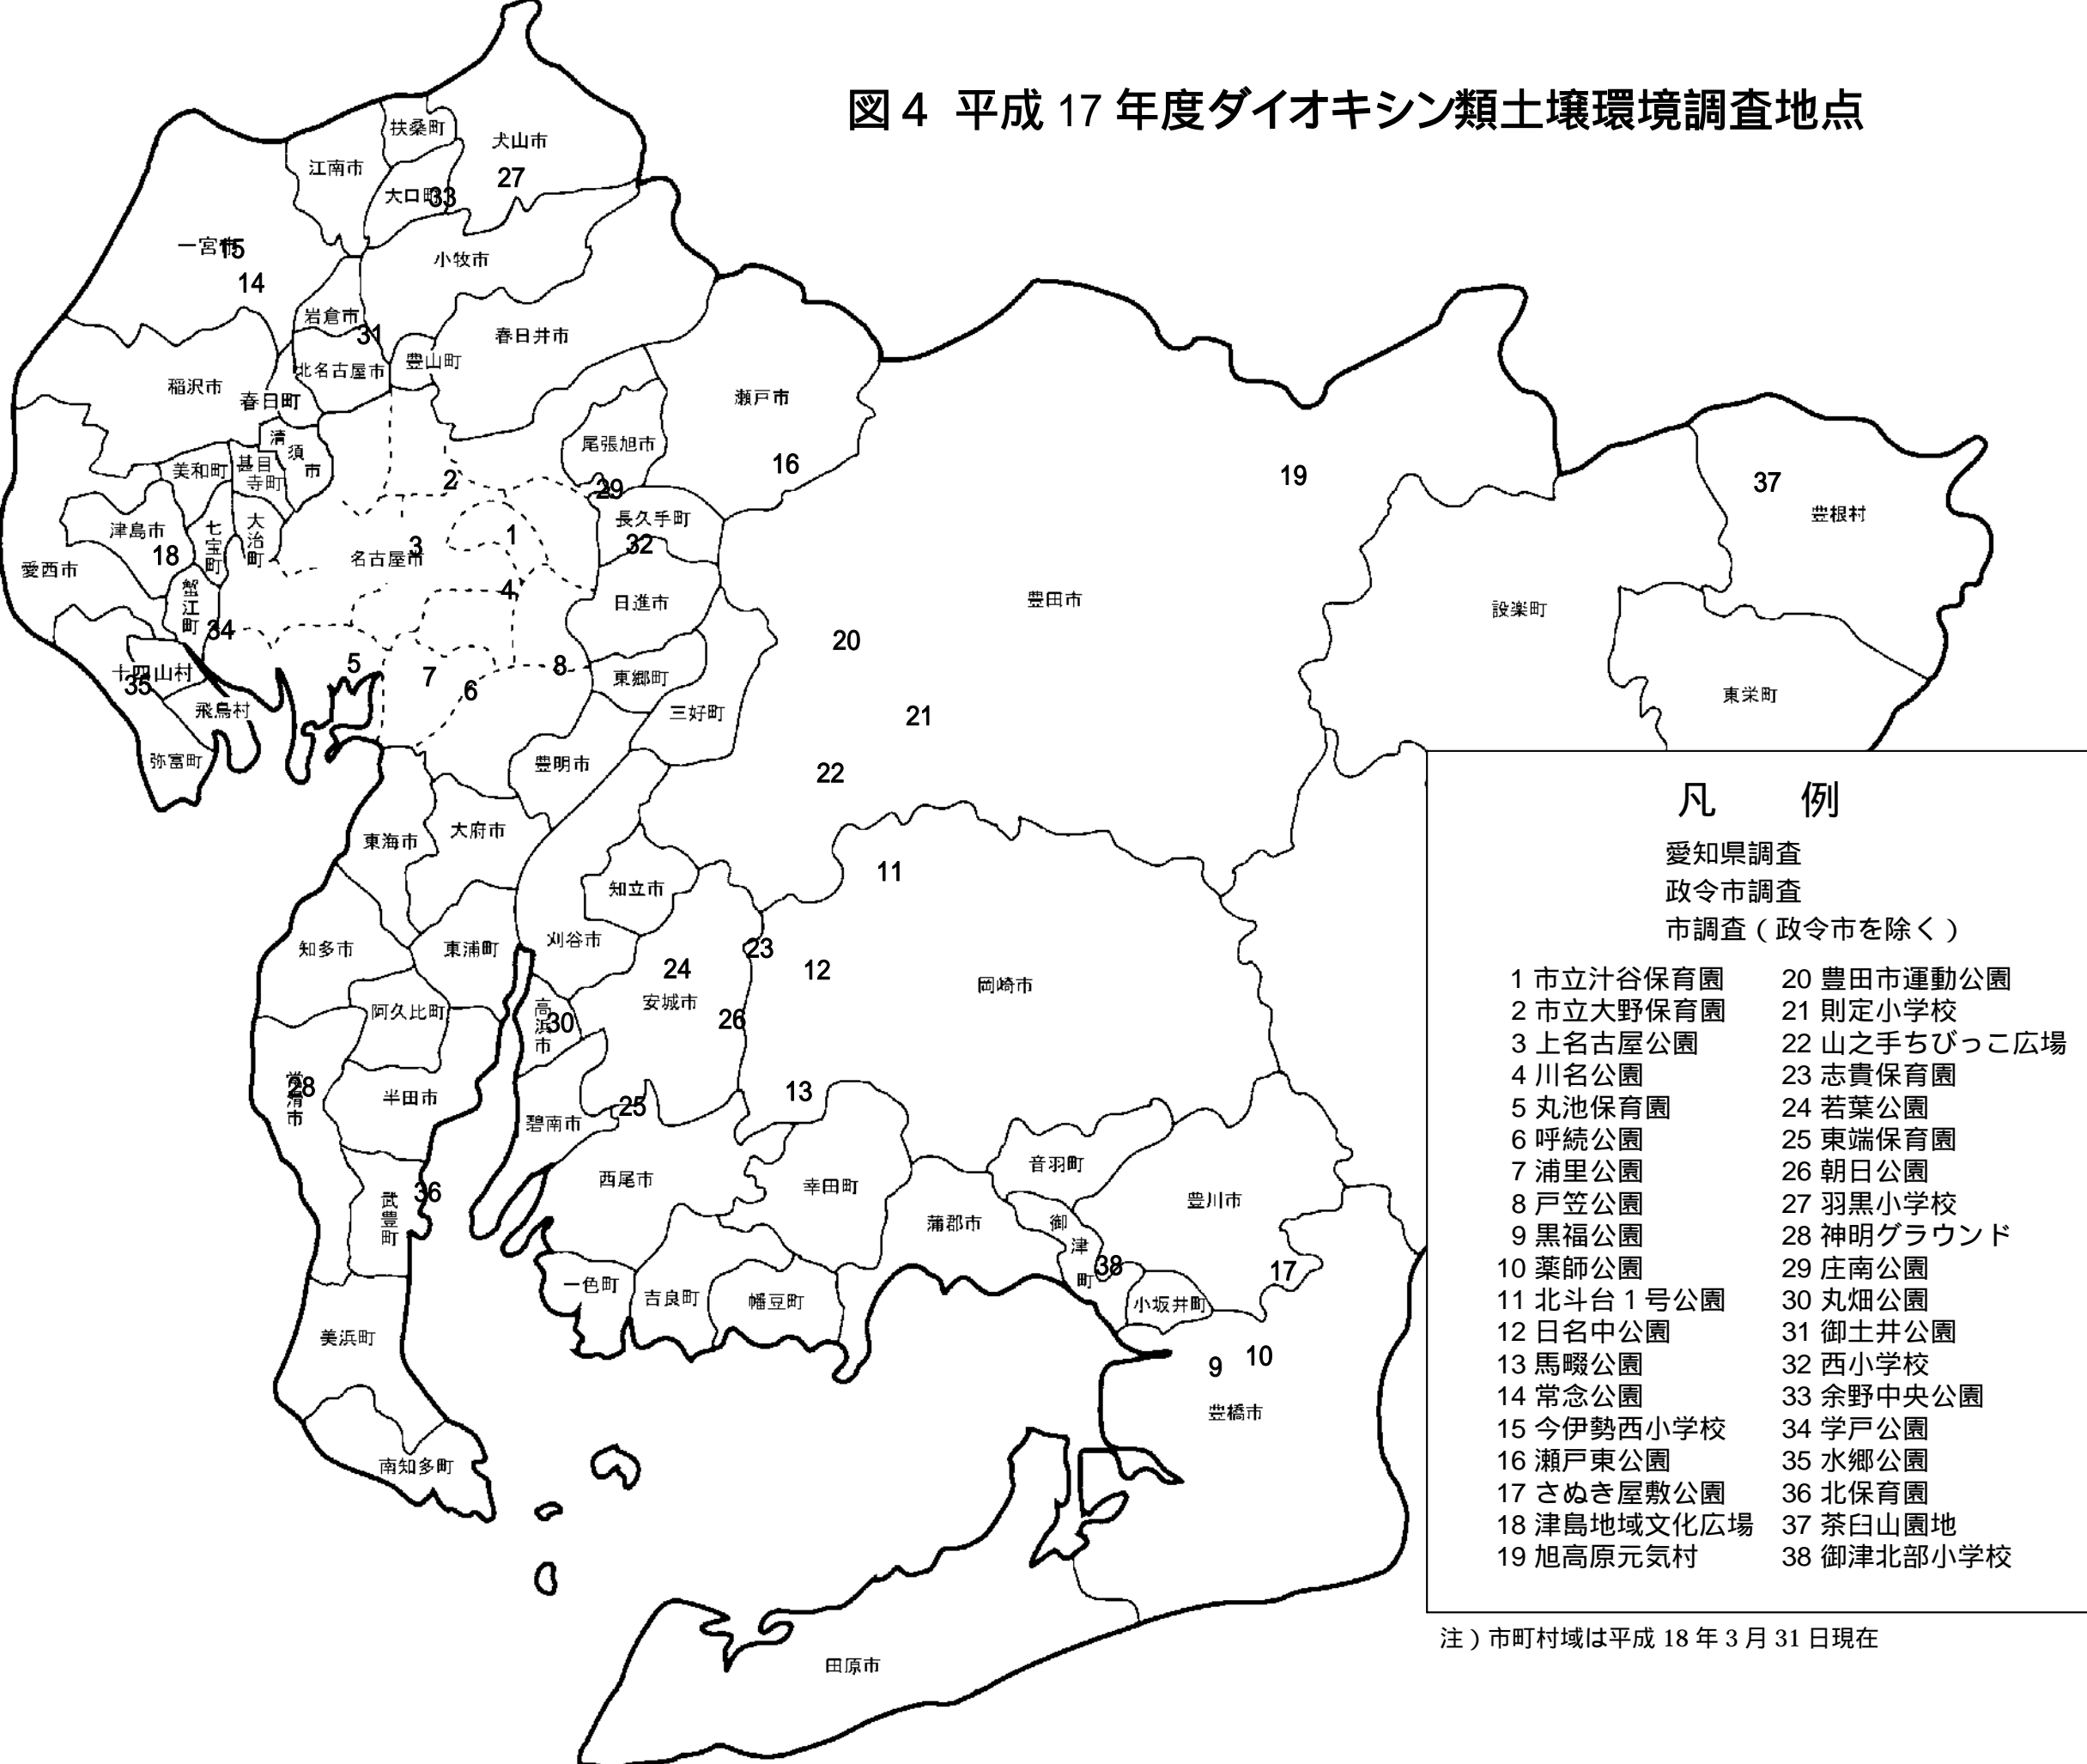

図1 平成17年度ダイオキシン類大気環境調査地点

凡例	
愛知県調査	
政令市調査	
市町村調査（政令市を除く）	
1 上下水道局北営業所	28 豊田市南部大気測定局
2 富田支所	29 豊田市藤岡支所
3 港陽測定局	30 小牧高校
4 環境科学研究所	31 知立市役所
5 守山保健所	32 豊明市役所
6 鳴海配水場	33 東郷町春木
7 東海市名和町	34 衣浦排水機場
8 東海市立名和小学校	35 半田市立花園小学校
9 東海市役所	36 半田市立乙川東小学校
10 東海市立文化センター	37 半田市役所
11 八幡東測定局	38 半田市立雁宿小学校
12 大興寺測定局	39 碧南市文化会館
13 豊橋市役所	40 碧南市保健センター
14 大崎校区市民館	41 刈谷市役所
15 二川地区市民館	42 大府市役所
16 豊川市役所	43 高浜市消防団第四分団詰所
17 豊川市立桜町小学校	44 オアシスセンター
18 一宮市役所一宮庁舎	45 東浦町役場
19 一宮市立今伊勢西小学校	46 武豊町役場
20 津島市埋田町	47 岡崎市北部学校給食センター
21 稲沢市役所	48 岡崎市第三大気測定所
22 飛島村松之郷	49 岡崎市環境調査センター
23 春日井市立勝川小学校	50 安城農林高校
24 出川保育園	51 愛厚ホーム西尾苑
25 勝川南部学習等供用施設	52 西尾市役所
26 豊田市北部大気測定局	53 愛知県新城設楽事務所
27 豊田市中中部大気測定局	54 幸田町保健センター

図3 平成17年度ダイオキシン類水質環境(地下水)調査地点

注) 市町村域は平成18年3月31日現在

図4 平成17年度ダイオキシン類土壤環境調査地点

凡例

愛知県調査
 政令市調査
 市調査（政令市を除く）

- | | |
|-------------|--------------|
| 1 市立汁谷保育園 | 20 豊田市運動公園 |
| 2 市立大野保育園 | 21 則定小学校 |
| 3 上名古屋公園 | 22 山之手ちびっこ広場 |
| 4 川名公園 | 23 志貴保育園 |
| 5 丸池保育園 | 24 若葉公園 |
| 6 呼続公園 | 25 東端保育園 |
| 7 浦里公園 | 26 朝日公園 |
| 8 戸笠公園 | 27 羽黒小学校 |
| 9 黒福公園 | 28 神明グラウンド |
| 10 薬師公園 | 29 庄南公園 |
| 11 北斗台1号公園 | 30 丸畑公園 |
| 12 日名中公園 | 31 御土井公園 |
| 13 馬躰公園 | 32 西小学校 |
| 14 常念公園 | 33 余野中央公園 |
| 15 今伊勢西小学校 | 34 学戸公園 |
| 16 瀬戸東公園 | 35 水郷公園 |
| 17 さぬき屋敷公園 | 36 北保育園 |
| 18 津島地域文化広場 | 37 茶臼山園地 |
| 19 旭高原元気村 | 38 御津北部小学校 |

注) 市町村域は平成18年3月31日現在