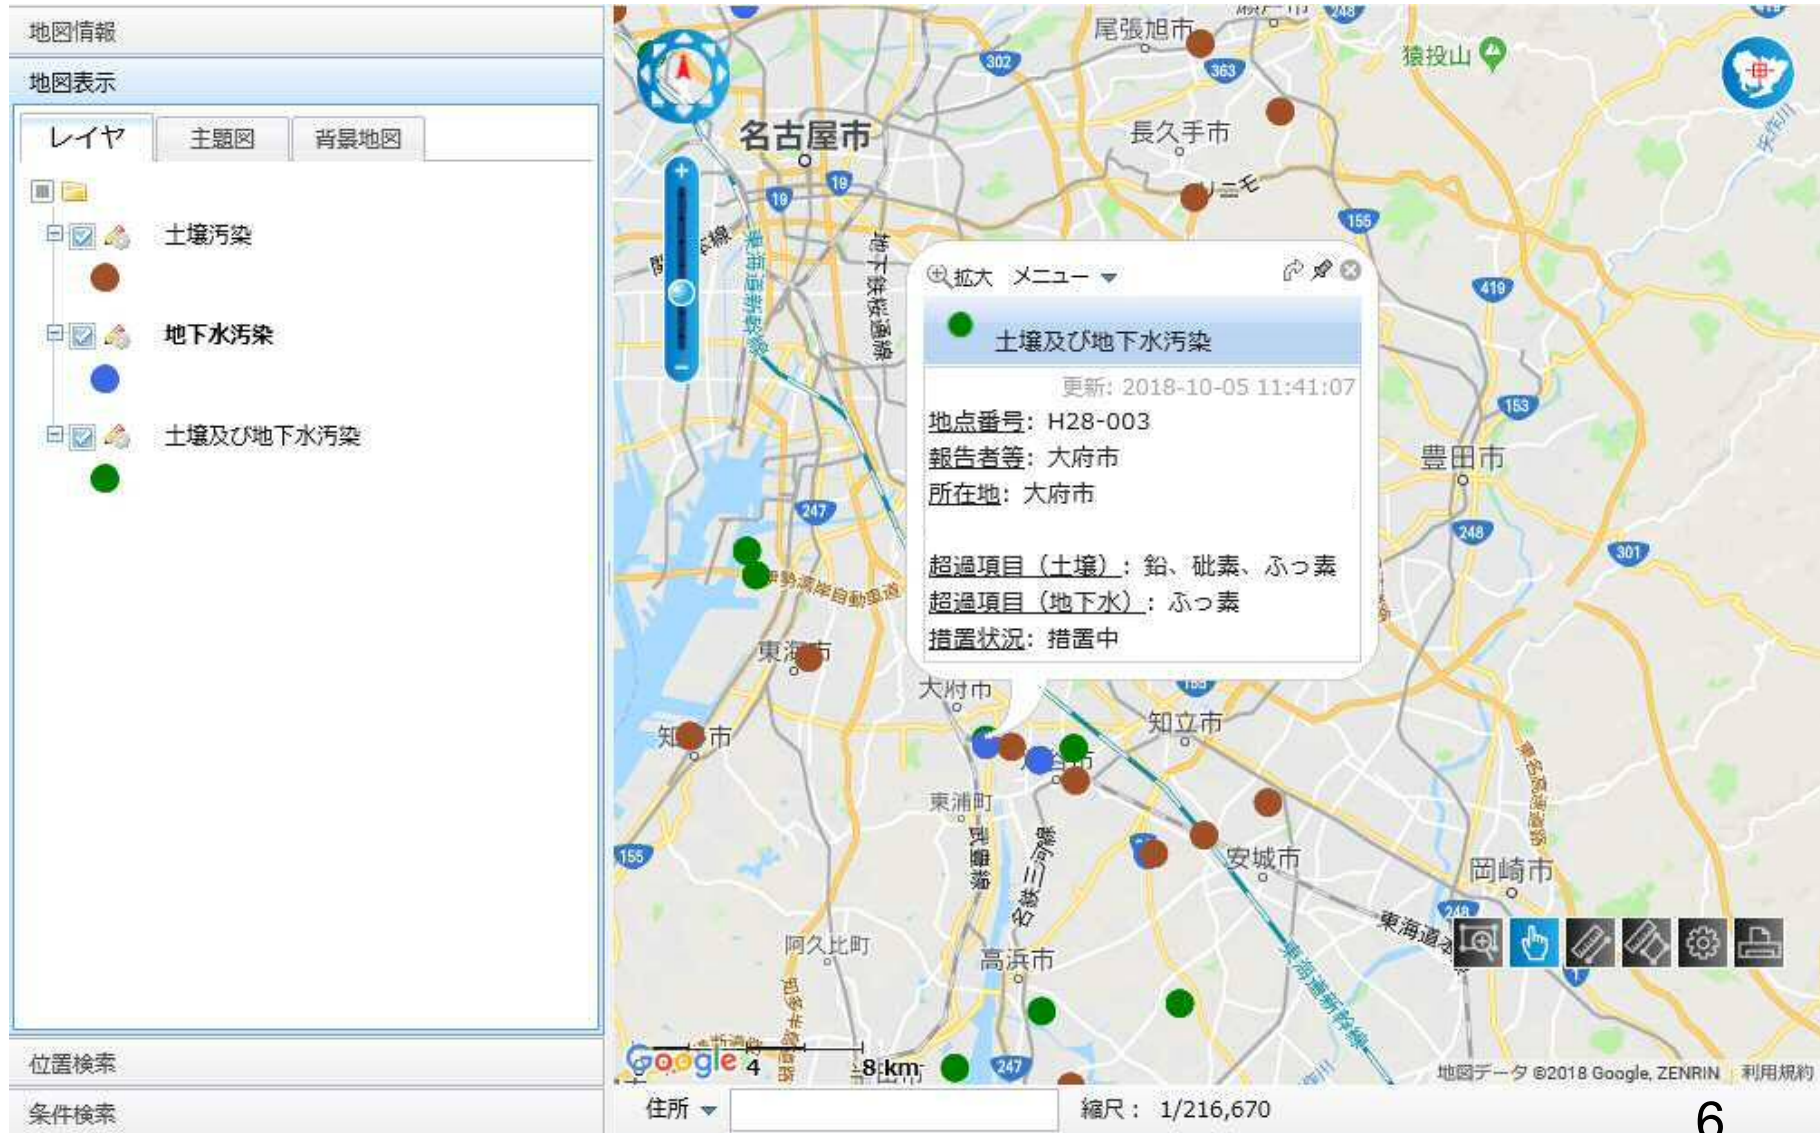

土壤汚染等報告案件の マップ化について

概要

- 事業者から報告のあった、土壌汚染等の報告をマップあいちにまとめる
- 表示する項目は、以下の表のとおりとする

項目	表示例	備考
地点番号	H29-001	報告年度＋枝番
報告者等	愛知県	
所在地	名古屋市中区三の丸3-1-2	
超過項目	ふっ素	土壌汚染と地下水汚染は分ける
措置状況	措置完了	措置完了、措置中又は措置不要

マップあいちにおける 土壌汚染等報告案件位置図（全体図）

マップあいちにおける 土壌汚染等報告案件位置図（土壌）

マップあいちにおける 土壌汚染等報告案件位置図（地下水）

マップあいちにおける 土壌汚染等報告案件位置図（土壌・地下水）

土壌汚染等報告案件位置図への アクセス方法（予定）

- マップあいち (<http://maps.pref.aichi.jp/>) にアクセス

The screenshot shows the Aichi Prefecture website homepage. At the top, there is a navigation bar with categories: 暮らし・安全・環境, 観光・文化・スポーツ, 健康・福祉, 教育・子育て, しごと・産業, and 県政情報. Below this, there are several main content areas. On the left, there is a section for the Governor's page (知事のページ) and a sidebar with 'オンラインシステム' (Online Systems) including links for 施設予約, 電子申請・届出, 電子調達 (OALS/EO), 電子調達 (物品等), and 'マップあいち' (Map Aichi), which is highlighted with a red box and an arrow. The main content area features a banner for 'あいちの秋のイベント' (Aichi Autumn Events) and a 'トピックス' (Topics) section with several news items. On the right, there is a vertical sidebar with various information boxes, including '愛知県議会' (Aichi Prefecture Assembly), '愛知県警察' (Aichi Prefecture Police), '愛知県教育委員会' (Aichi Prefecture Board of Education), 'PM2.5 (微小粒子状物質) に関する情報' (Information on PM2.5), '津波警報・注意報' (Tsunami Alerts/Warnings), '被災地域支援に関する情報' (Information on Disaster Relief), '愛知県インフルエンザ情報ポータルサイト' (Aichi Prefecture Influenza Information Portal Site), 'AICHI-NAGOYA "Heart" of JAPAN' (Aichi-Nagoya Heart of Japan), and '観光プロジェクト' (Tourism Project). At the bottom right, there is a '今日のおススメ動画' (Today's Recommended Video) section and a '施策・イベント・魅力発信' (Policy, Events, and Attraction Promotion) section.

土壌汚染等報告案件位置図への アクセス方法（予定）

The screenshot shows a website navigation menu with several categories. The '環境・まちづくり' (Environment & Community) category is selected. Below the menu, there is a search bar and a list of items. The first item, '土壌汚染等報告案件位置図', is highlighted with a red box and a red arrow pointing to it.