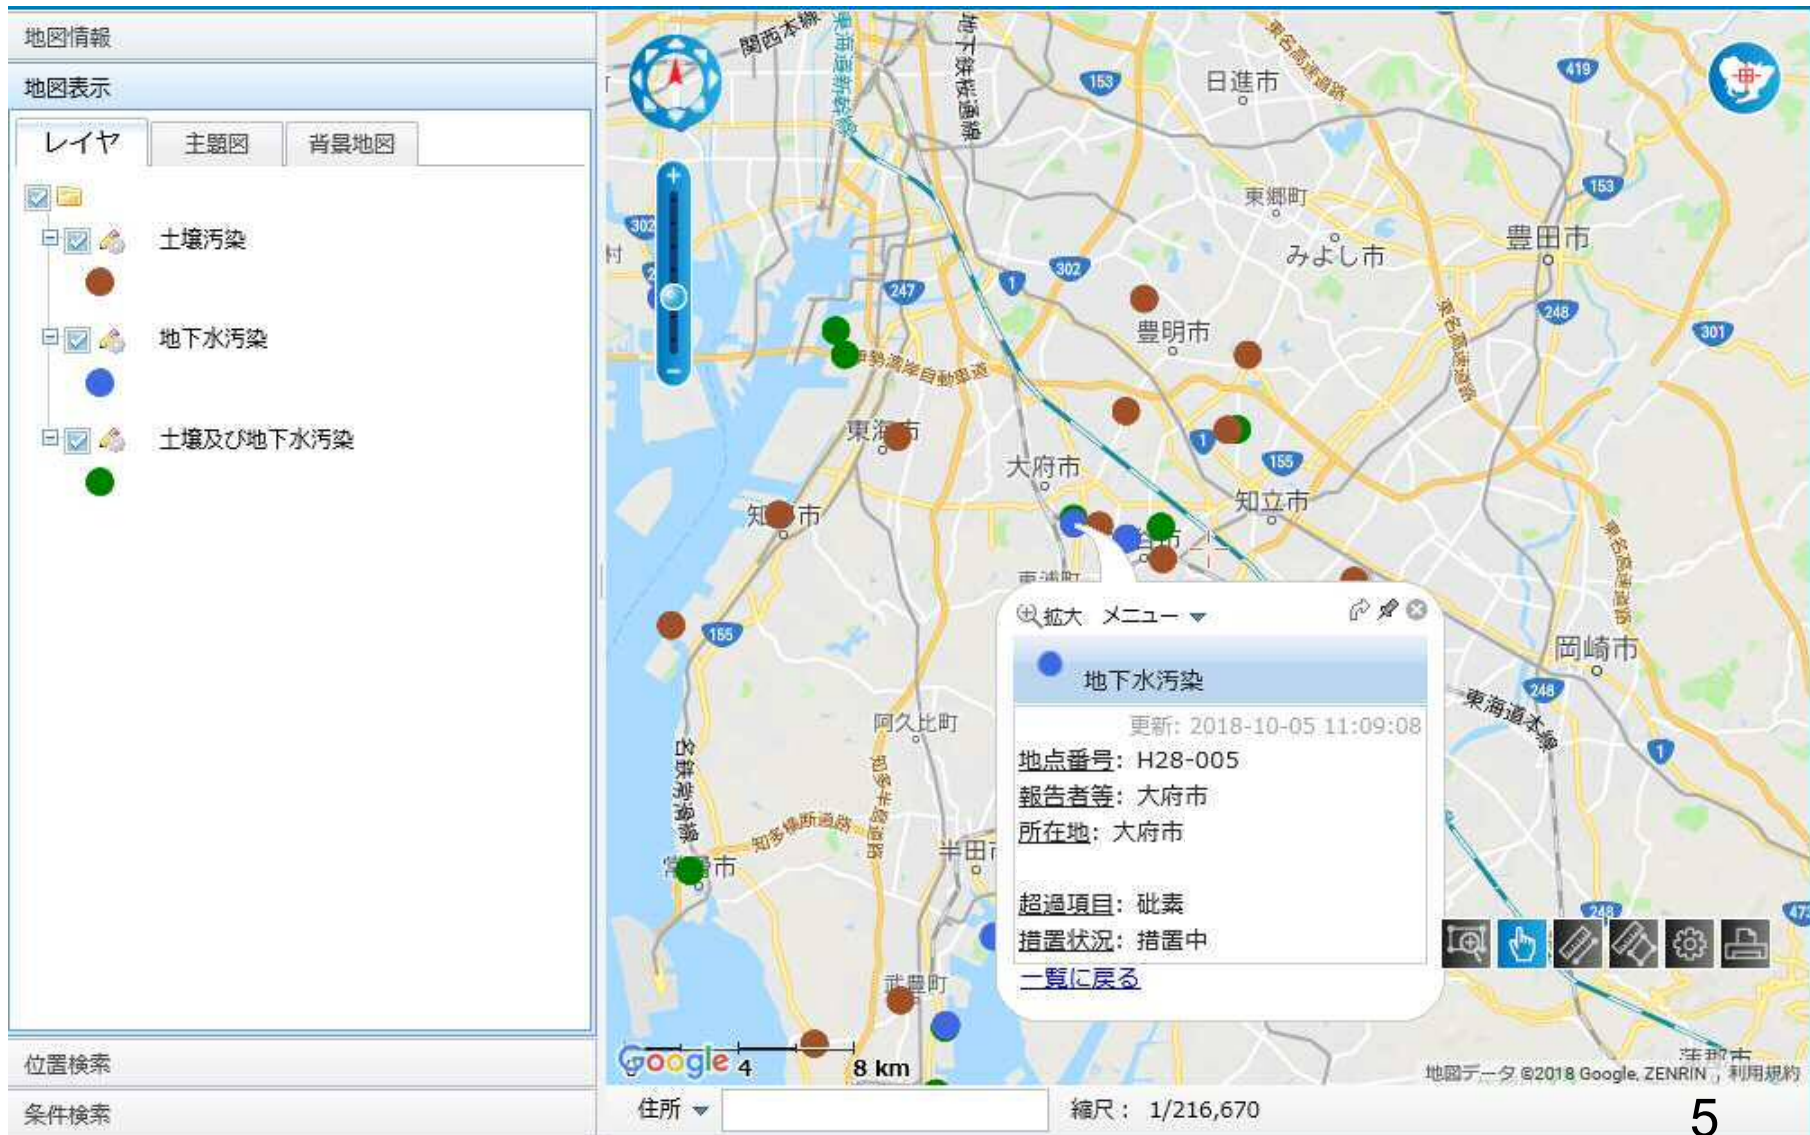

土壤汚染等報告案件の マップ化について

概要

- 事業者から報告のあった、土壌汚染等の報告をマップあいちにまとめる
- 表示する項目は、以下の表のとおりとする

項目	表示例	備考
地点番号	H29-001	報告年度＋枝番
報告者等	愛知県	
所在地	名古屋市中区三の丸3-1-2	
超過項目	ふっ素	土壌汚染と地下水汚染は分ける
措置状況	措置完了	措置完了、措置中又は措置不要

マップあいちにおける 土壌汚染等報告案件位置図（全体図）

マップあいちにおける 土壌汚染等報告案件位置図（土壌）

マップあいちにおける 土壌汚染等報告案件位置図（地下水）

マップあいちにおける 土壌汚染等報告案件位置図（土壌・地下水）

土壌汚染等報告案件位置図への アクセス方法（予定）

- マップあいち (<http://maps.pref.aichi.jp/>) にアクセス

The screenshot shows the Aichi Prefecture website homepage. At the top, there is a navigation bar with categories: 暮らし・安全・環境, 観光・文化・スポーツ, 健康・福祉, 教育・子育て, しごと・産業, and 県政情報. Below this, there are several main content areas. On the left, there is a section for the Governor's page (知事のページ) and a sidebar with 'オンラインシステム' (Online Systems) including links for 施設予約, 電子申請・届出, 電子調達 (OALS/EO), 電子調達 (物品等), and 'マップあいち' (Map Aichi), which is highlighted with a red box and an arrow. The main content area features a banner for 'あいちの秋のイベント' (Aichi Autumn Events) and a 'トピックス' (Topics) section with several news items. On the right, there is a vertical sidebar with various information boxes, including '愛知県議会' (Aichi Prefecture Assembly), '愛知県警察' (Aichi Prefecture Police), '愛知県教育委員会' (Aichi Prefecture Board of Education), 'PM2.5 (微小粒子状物質) に関する情報' (Information on PM2.5), '津波警報・注意報' (Tsunami Alerts/Warnings), '被災地域支援に関する情報' (Information on Disaster Relief), '愛知県インフルエンザ情報ポータルサイト' (Aichi Prefecture Influenza Information Portal Site), 'AICHI-NAGOYA "Heart" of JAPAN' (Aichi-Nagoya Heart of Japan), and '観光プロジェクト' (Tourism Project). At the bottom right, there is a '今日のおススメ動画' (Today's Recommended Video) section and a '施策・イベント・魅力発信' (Policy, Events, and Attraction Promotion) section.

土壌汚染等報告案件位置図への アクセス方法（予定）

The screenshot shows a website navigation menu with several categories. The '環境・まちづくり' (Environment & Community) category is selected. Below the menu, there is a search bar and a list of items. The first item, '土壌汚染等報告案件位置図', is highlighted with a red box and a red arrow pointing to it.