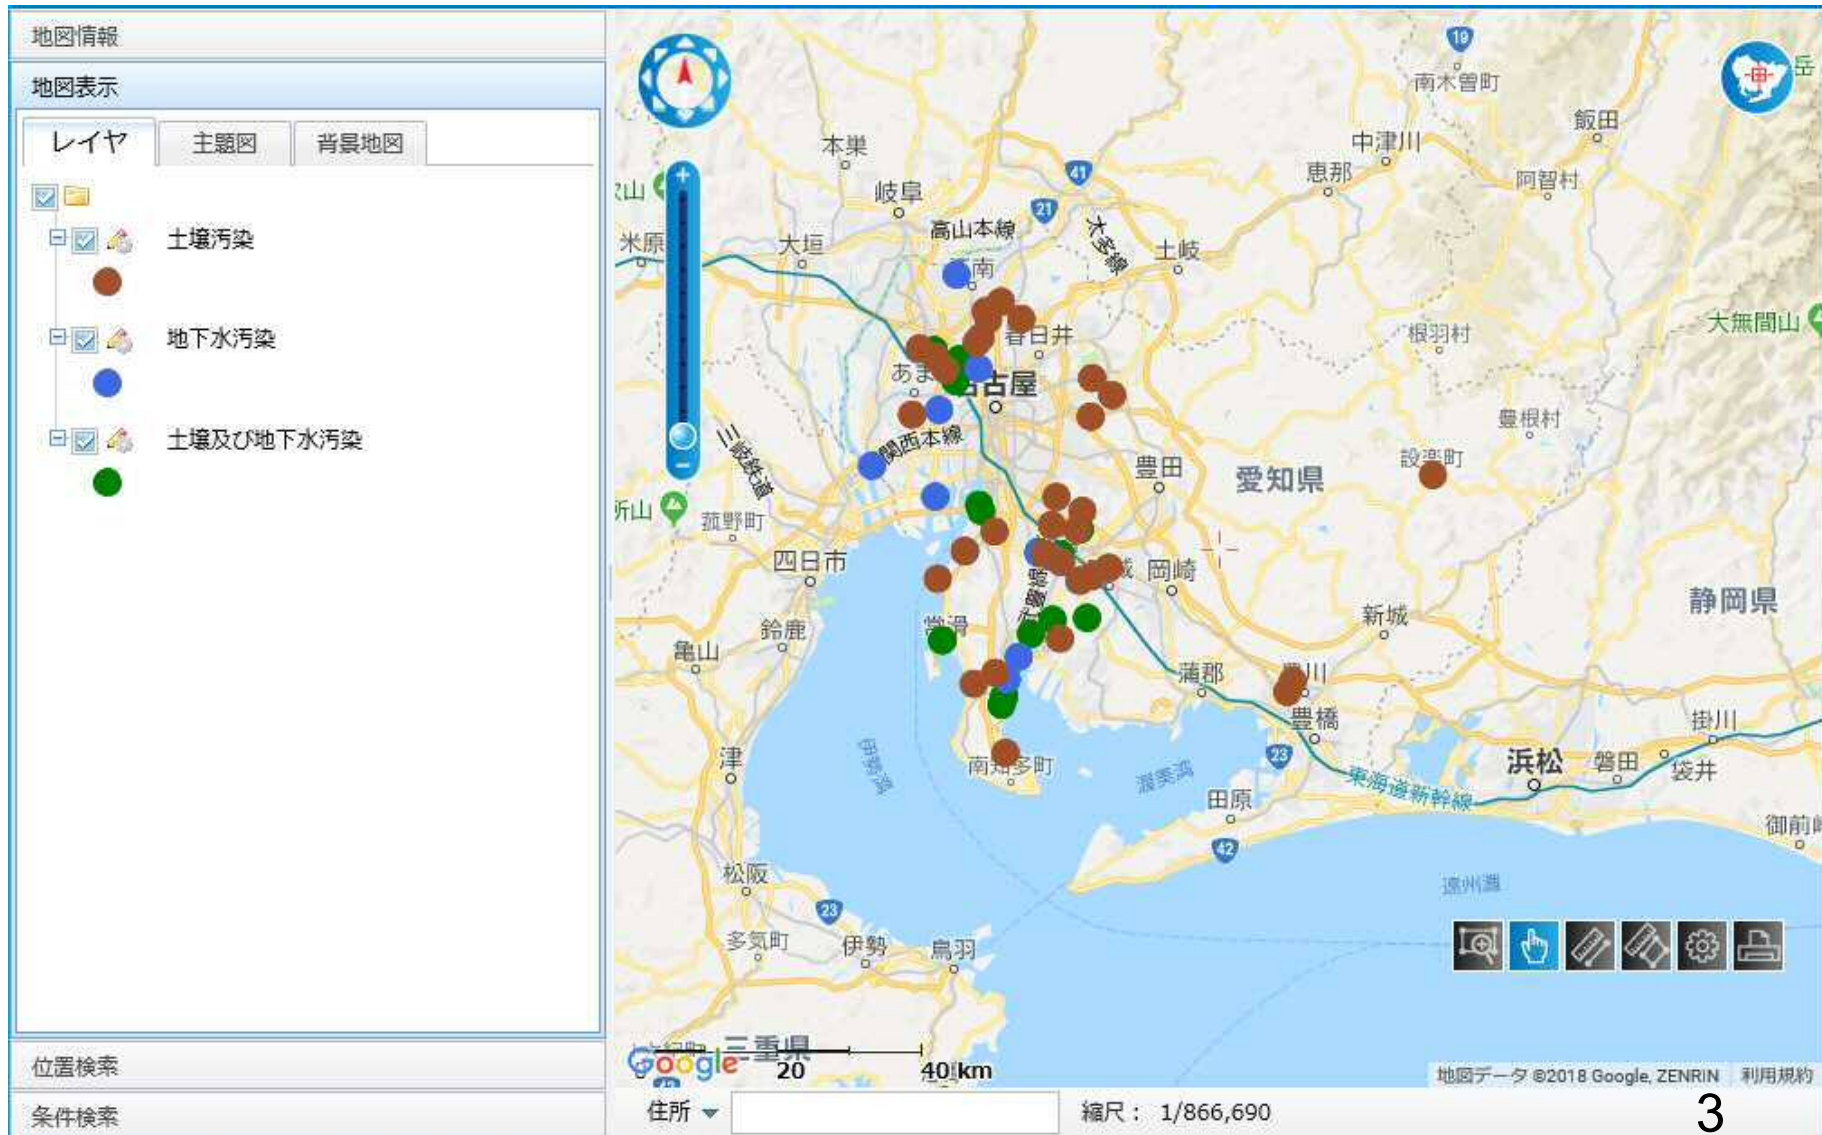

土壤汚染等報告案件の マップ化について

概要

- 事業者から報告のあった、土壌汚染等の報告をマップあいちにまとめる
- 表示する項目は、以下の表のとおりとする

項目	表示例	備考
地点番号	H29-001	報告年度＋枝番
報告者等	愛知県	
所在地	名古屋市中区三の丸3-1-2	
超過項目	ふっ素	土壌汚染と地下水汚染は分ける
措置状況	措置完了	措置完了、措置中又は措置不要

マップあいちにおける 土壌汚染等報告案件位置図（全体図）

マップあいちにおける 土壌汚染等報告案件位置図（土壌）

マップあいちにおける 土壌汚染等報告案件位置図（地下水）

マップあいちにおける 土壌汚染等報告案件位置図（土壌・地下水）

土壌汚染等報告案件位置図への アクセス方法（予定）

- マップあいち (<http://maps.pref.aichi.jp/>) にアクセス

The screenshot shows the Aichi Prefecture website homepage. At the top, there is a navigation bar with categories: 暮らし・安全・環境, 観光・文化・スポーツ, 健康・福祉, 教育・子育て, しごと・産業, and 県政情報. Below this, there are several main content areas. On the left, there is a section for the Governor's page (知事のページ) and a sidebar with 'オンラインシステム' (Online Systems) including links for 施設予約, 電子申請・届出, 電子調達 (OALS/EO), 電子調達 (物品等), and 'マップあいち' (Map Aichi), which is highlighted with a red box and an arrow. The main content area features a banner for 'あいちの秋のイベント' (Aichi Autumn Events) and a 'トピックス' (Topics) section with several news items. On the right, there is a vertical sidebar with various information boxes, including '愛知県議会' (Aichi Prefecture Assembly), '愛知県警察' (Aichi Prefecture Police), '愛知県教育委員会' (Aichi Prefecture Board of Education), 'PM2.5 (微小粒子状物質) に関する情報' (Information on PM2.5), '津波警報・注意報' (Tsunami Alerts/Warnings), '被災地域支援に関する情報' (Information on Disaster Relief), '愛知県インフルエンザ情報ポータルサイト' (Aichi Prefecture Influenza Information Portal Site), 'AICHI-NAGOYA "Heart" of JAPAN' (Aichi-Nagoya Heart of Japan), and '観光プロジェクト' (Tourism Project). At the bottom right, there is a '今日のおススメ動画' (Today's Recommended Video) section and a '施策・イベント・魅力発信' (Policy, Events, and Attraction Promotion) section.

土壌汚染等報告案件位置図への アクセス方法（予定）

The screenshot shows a website navigation menu with several categories. The '環境・まちづくり' (Environment & Community) category is selected. Below the menu, there is a search bar and a list of items. The first item, '土壌汚染等報告案件位置図', is highlighted with a red box and a red arrow pointing to it.