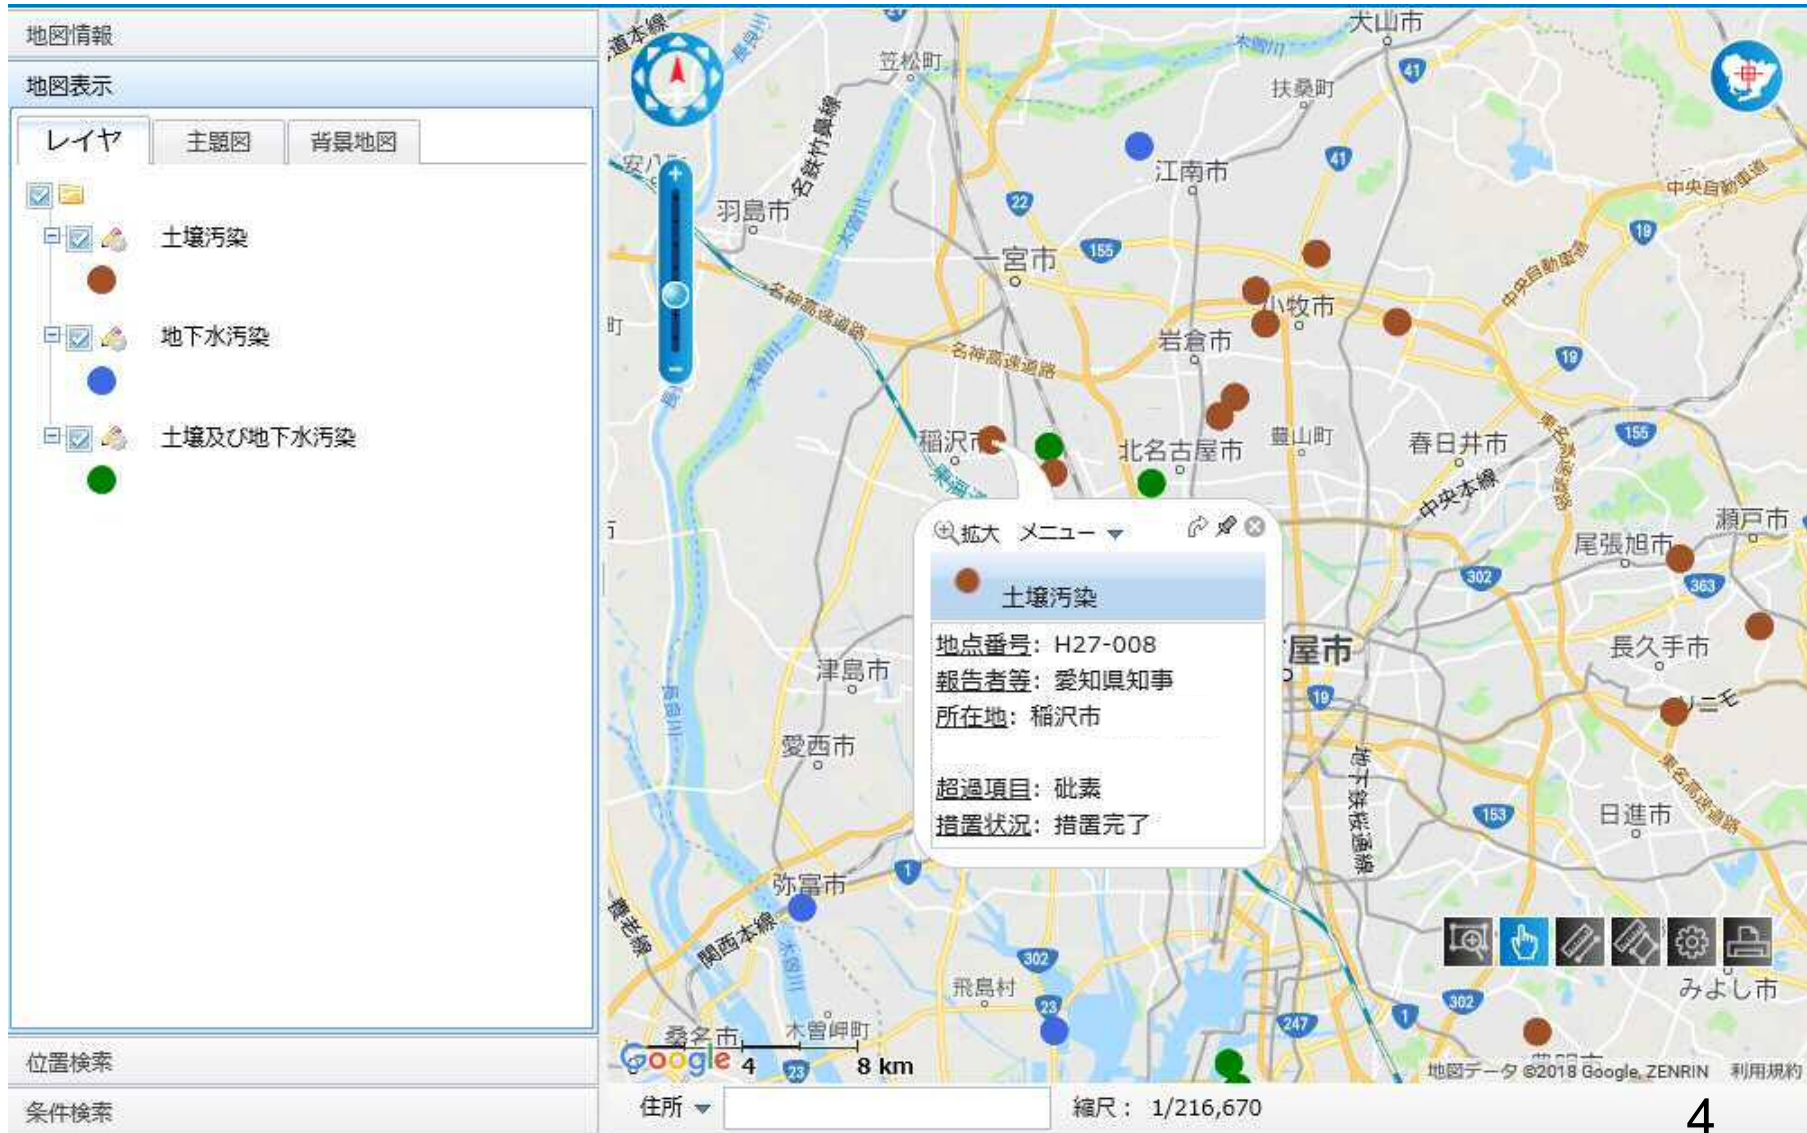

土壤汚染等報告案件の マップ化について

概要

- 事業者から報告のあった、土壌汚染等の報告をマップあいちにまとめる
- 表示する項目は、以下の表のとおりとする

項目	表示例	備考
地点番号	H29-001	報告年度＋枝番
報告者等	愛知県	
所在地	名古屋市中区三の丸3-1-2	
超過項目	ふっ素	土壌汚染と地下水汚染は分ける
措置状況	措置完了	措置完了、措置中又は措置不要

マップあいちにおける 土壌汚染等報告案件位置図（全体図）

マップあいちにおける 土壌汚染等報告案件位置図（土壌）

マップあいちにおける 土壌汚染等報告案件位置図（地下水）

マップあいちにおける 土壌汚染等報告案件位置図（土壌・地下水）

土壌汚染等報告案件位置図への アクセス方法（予定）

- マップあいち (<http://maps.pref.aichi.jp/>) にアクセス

The screenshot shows the Aichi Prefecture website homepage. At the top, there is a navigation bar with categories: 暮らし・安全・環境, 観光・文化・スポーツ, 健康・福祉, 教育・子育て, しごと・産業, and 県政情報. Below this, there are several main content areas. On the left, there is a section for the Governor's page (知事のページ) and a sidebar with 'オンラインシステム' (Online Systems) including links for 施設予約, 電子申請・届出, 電子調達 (OALS/EO), 電子調達 (物品等), and 'マップあいち' (Map Aichi), which is highlighted with a red box and an arrow. The main content area features a banner for 'あいちの秋のイベント' (Aichi Autumn Events) and a 'トピックス' (Topics) section with several news items. On the right, there is a vertical sidebar with various information boxes, including '愛知県議会' (Aichi Prefecture Assembly), '愛知県警察' (Aichi Prefecture Police), '愛知県教育委員会' (Aichi Prefecture Board of Education), 'PM2.5 (微小粒子状物質) に関する情報' (Information on PM2.5), '津波警報・注意報' (Tsunami Alerts/Warnings), '被災地域支援に関する情報' (Information on Disaster Relief), '愛知県インフルエンザ情報ポータルサイト' (Aichi Prefecture Influenza Information Portal Site), 'AICHI-NAGOYA "Heart" of JAPAN' (Aichi-Nagoya Heart of Japan), and '観光プロジェクト' (Tourism Project). At the bottom right, there is a '今日のおススメ動画' (Today's Recommended Video) section and a '施策・イベント・魅力発信' (Policy, Events, and Attraction Promotion) section.

土壌汚染等報告案件位置図への アクセス方法（予定）

The screenshot shows a website navigation menu with several categories. The '環境・まちづくり' (Environment & Community) category is selected. Below the menu, there is a search bar and a list of items. The first item, '土壌汚染等報告案件位置図', is highlighted with a red box and a red arrow pointing to it.