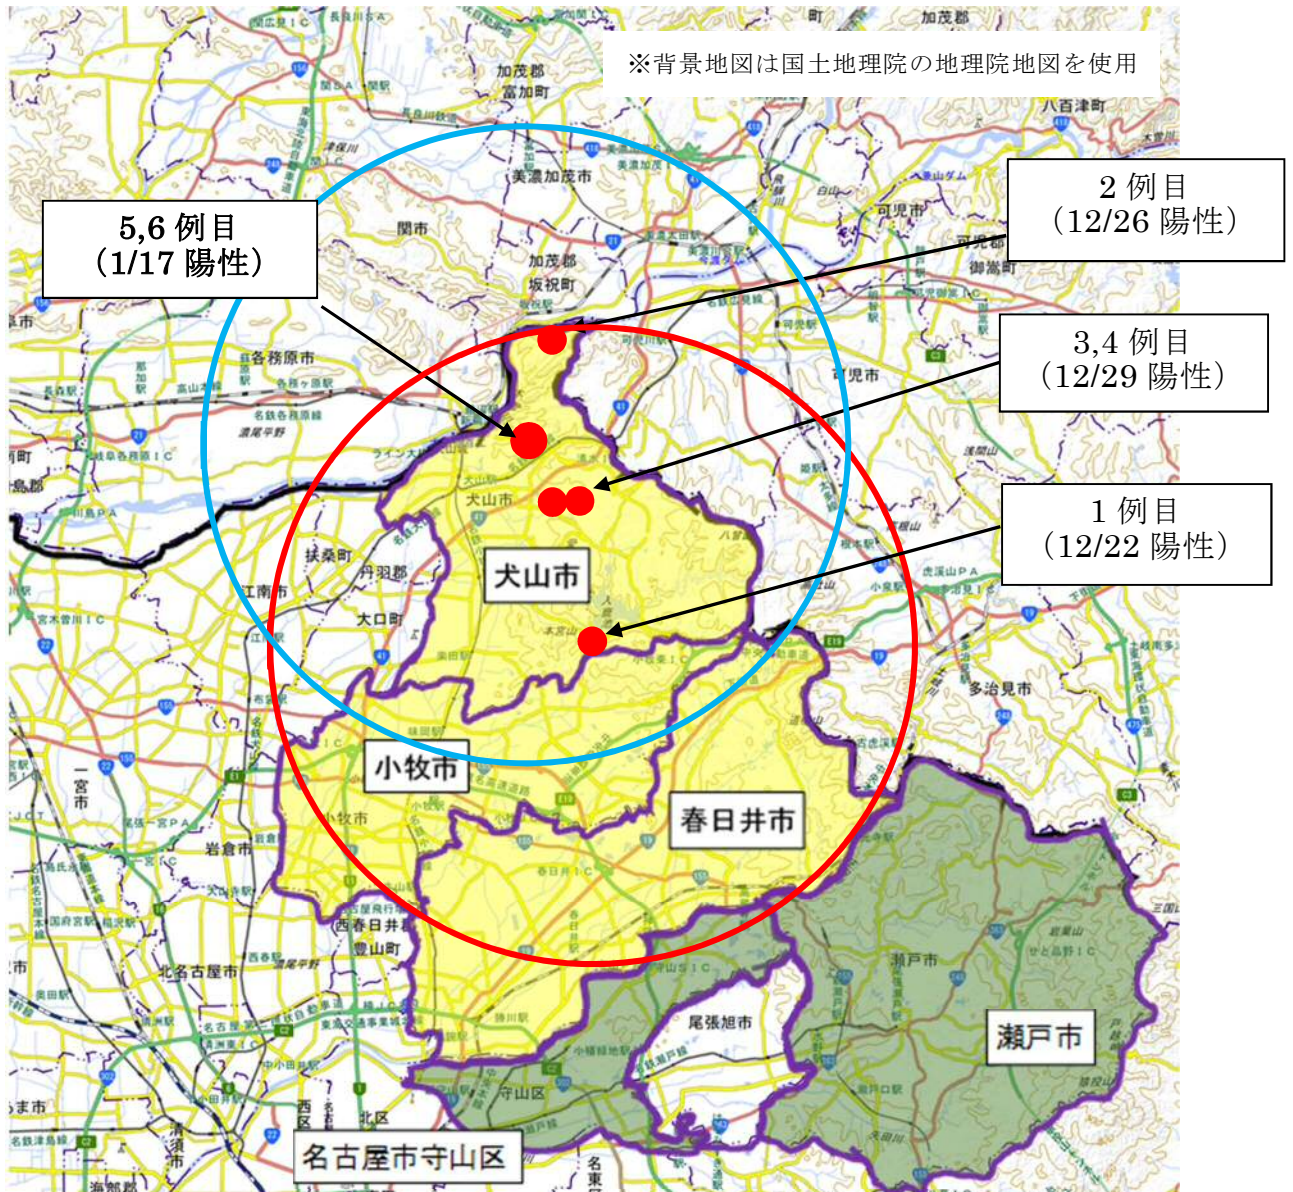

今回の野生イノシシの発見場所から半径 10 kmの地図及び調査対象区域

— : 今回の野生イノシシの発見場所から半径 10 km — : 野生イノシシ調査対象区域

指定猟法禁止区域 (平成30年11月13日告示)

- 区域の名称: 尾張北部指定猟法禁止区域
- 区 域: 犬山市、小牧市、春日井市の区域全域
- 指定猟法: 銃器又はわなを使用する猟法
- 期 間: 平成30年11月15日(木)～平成31年3月15日(金)

指定猟法禁止区域 (平成31年1月4日告示)

- 区域の名称: 尾張北東部指定猟法禁止区域
- 区 域: 名古屋市守山区及び瀬戸市の区域全域
- 指定猟法: 銃器又はわなを使用する猟法
- 期 間: 平成31年1月6日(日)～平成31年3月15日(金)

※ 1例目の捕獲場所から10km以内には、江南市、大口町、扶桑町、豊山町も含まれるが、イノシシの生息が確認されていないため対象外。