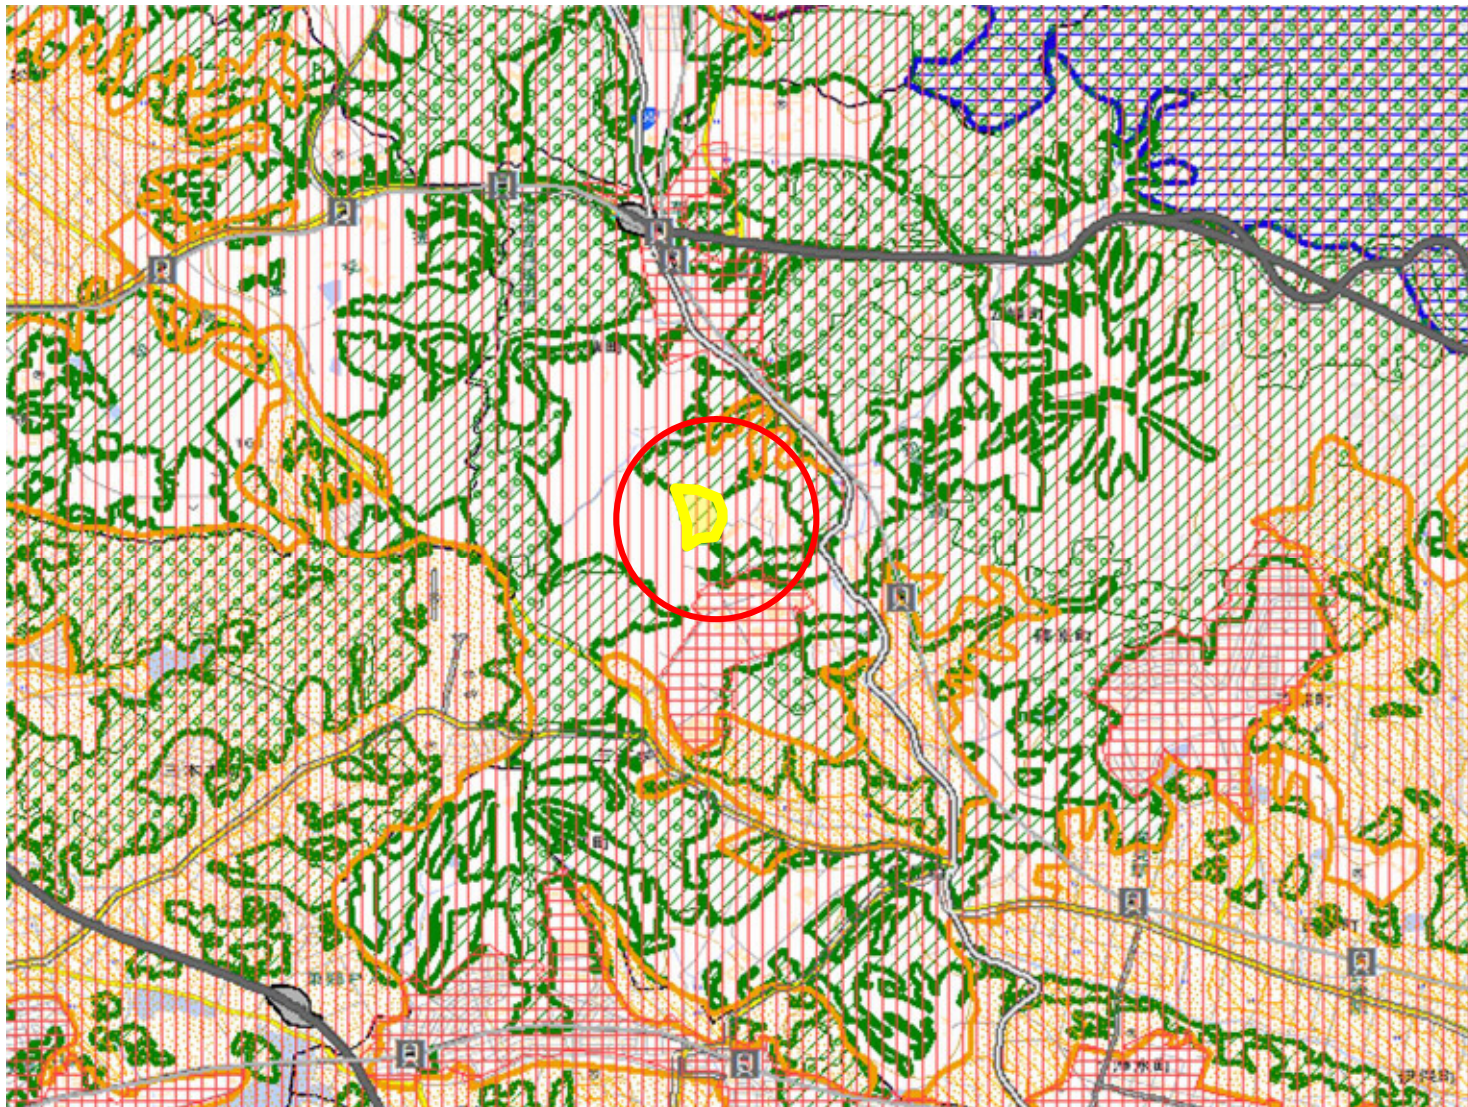

3 豊田森林地域（縮小）

- 拡大(面)
- 縮小(面)
- 都市地域
- 市街化区域
- 市街化調整区域
- その他の用途地域
- 農業地域
- 農用地区域
- 森林地域
- 国有林
- 地域森林計画対象民有林
- 保安林
- 自然公園地域
- 特別地域
- 特別保護地区
- 自然保全地域
- 原生自然環境保全地域
- 特別地区

縮尺 1:50000