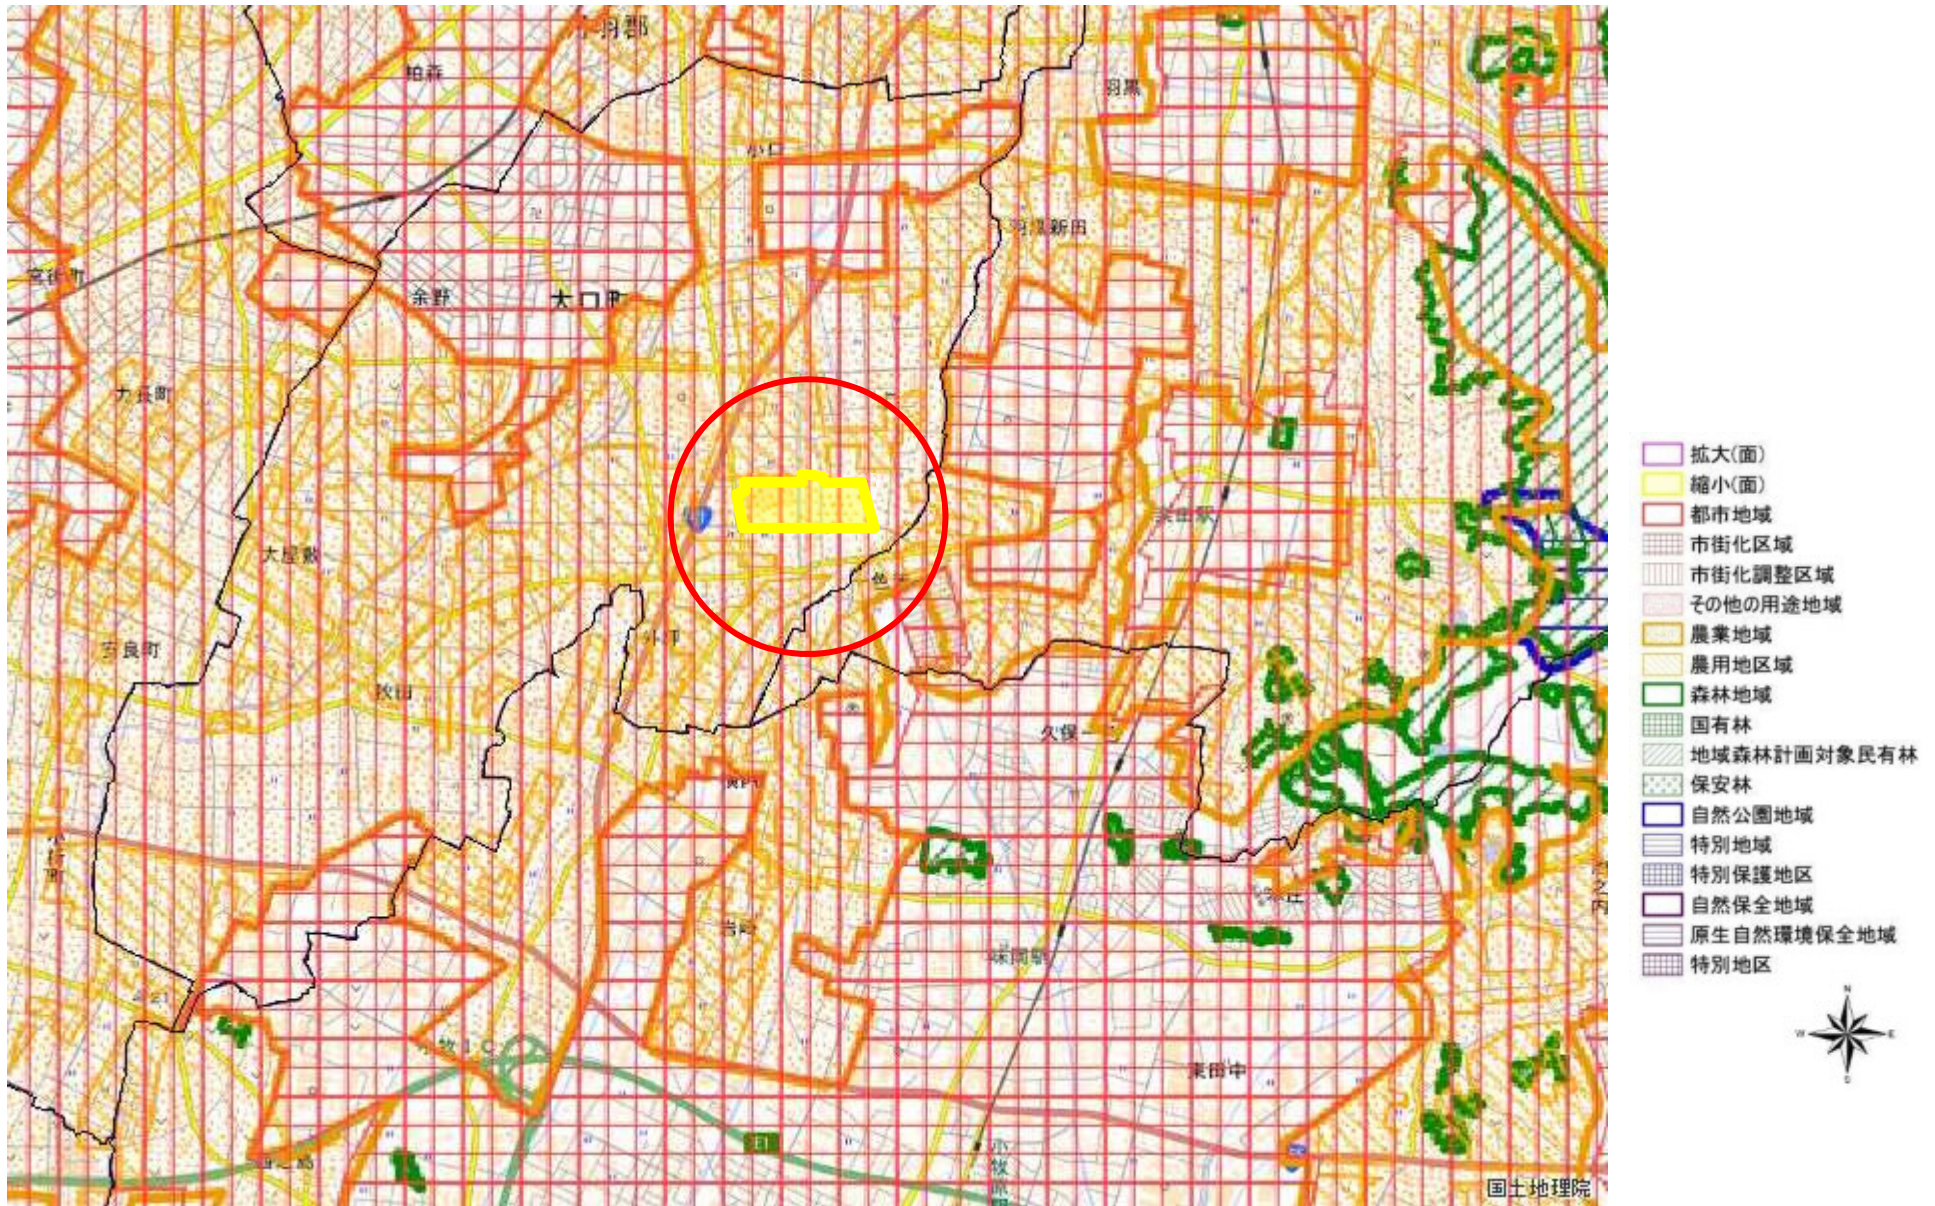

6 大口農業地域<新宮・萩島地区> (縮小)

縮尺 1:50000