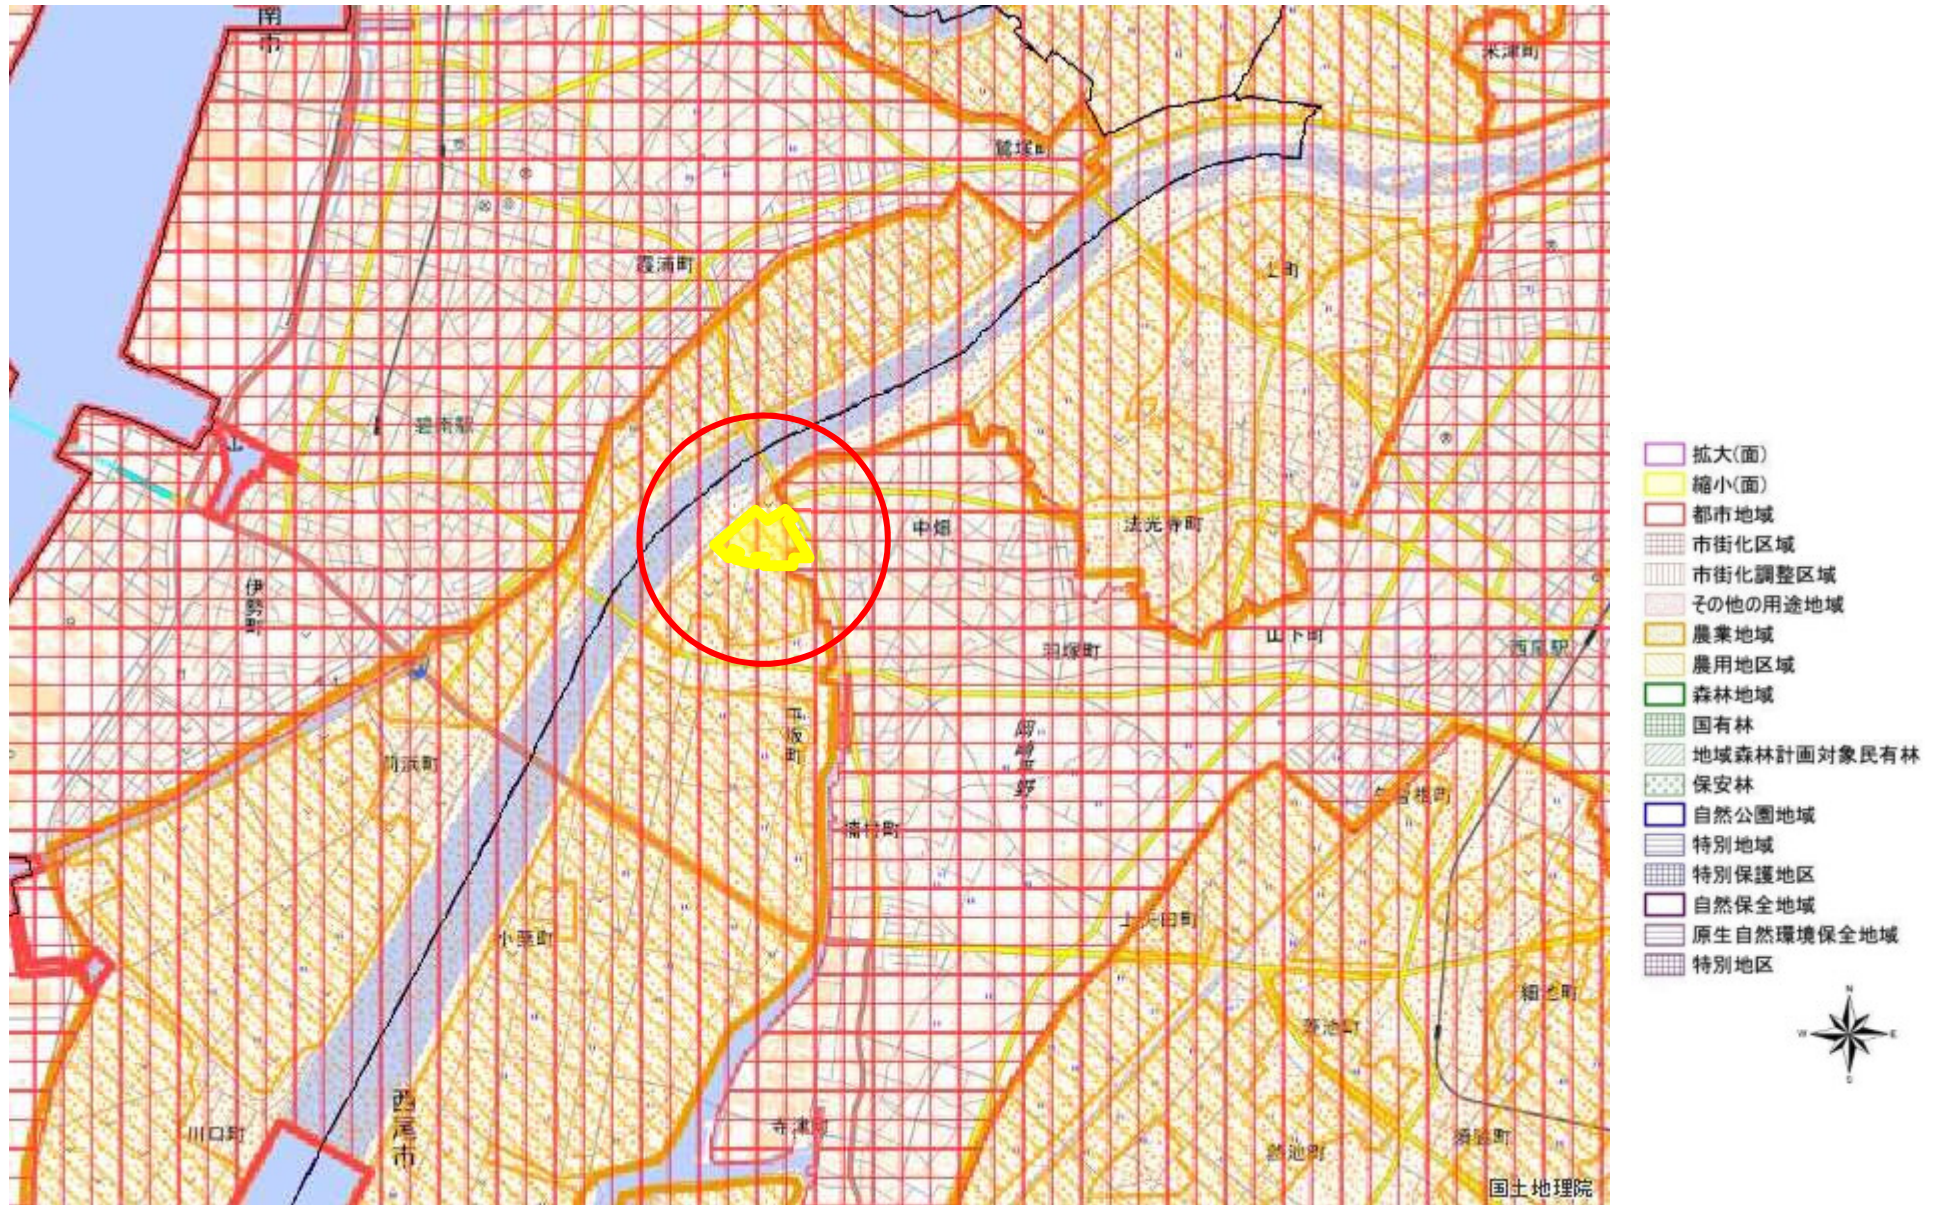

20 西尾農業地域<中畑平坂地区> (縮小)

縮尺 1:50000