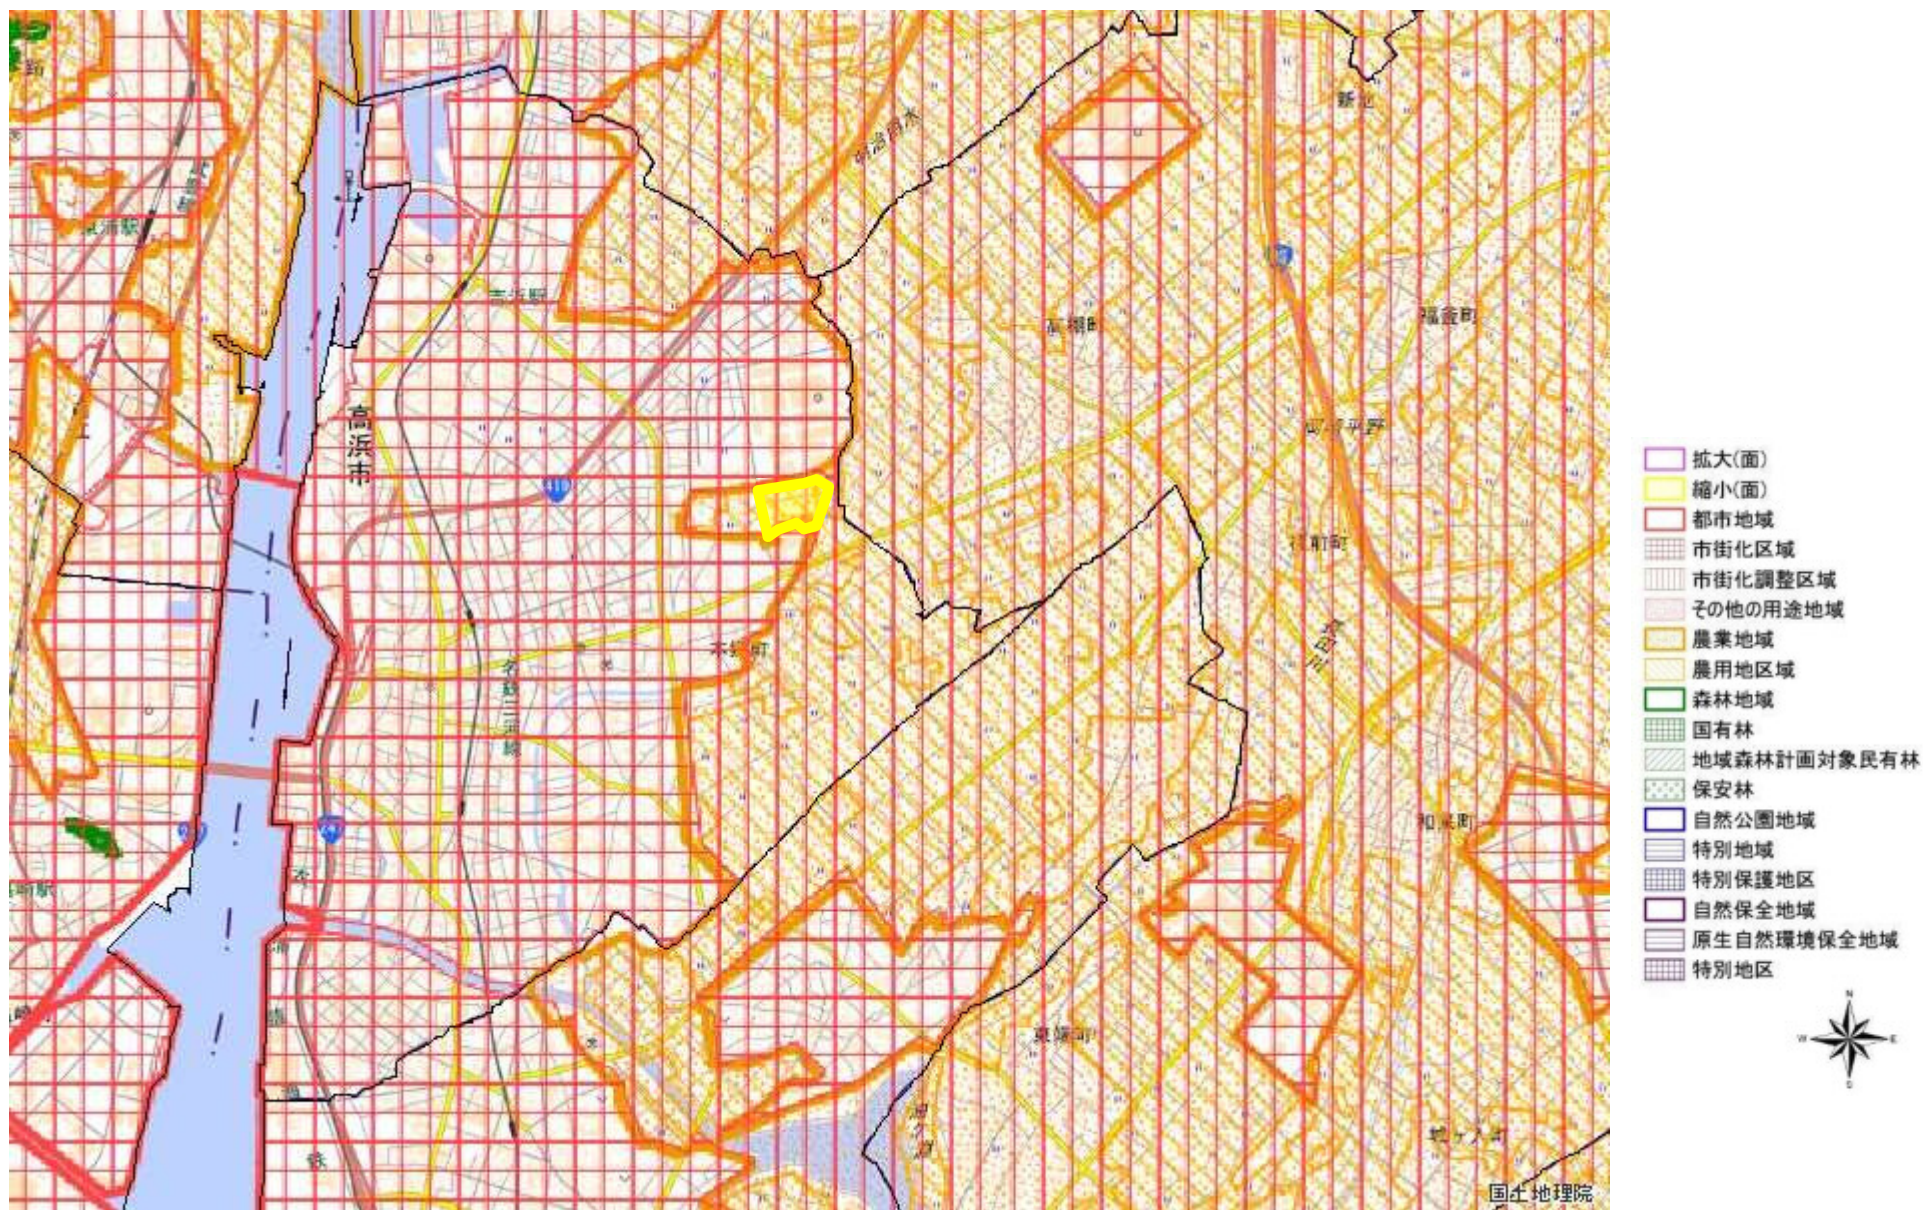

21 高浜農業地域<豊田町地区> (縮小)

縮尺 1:50000