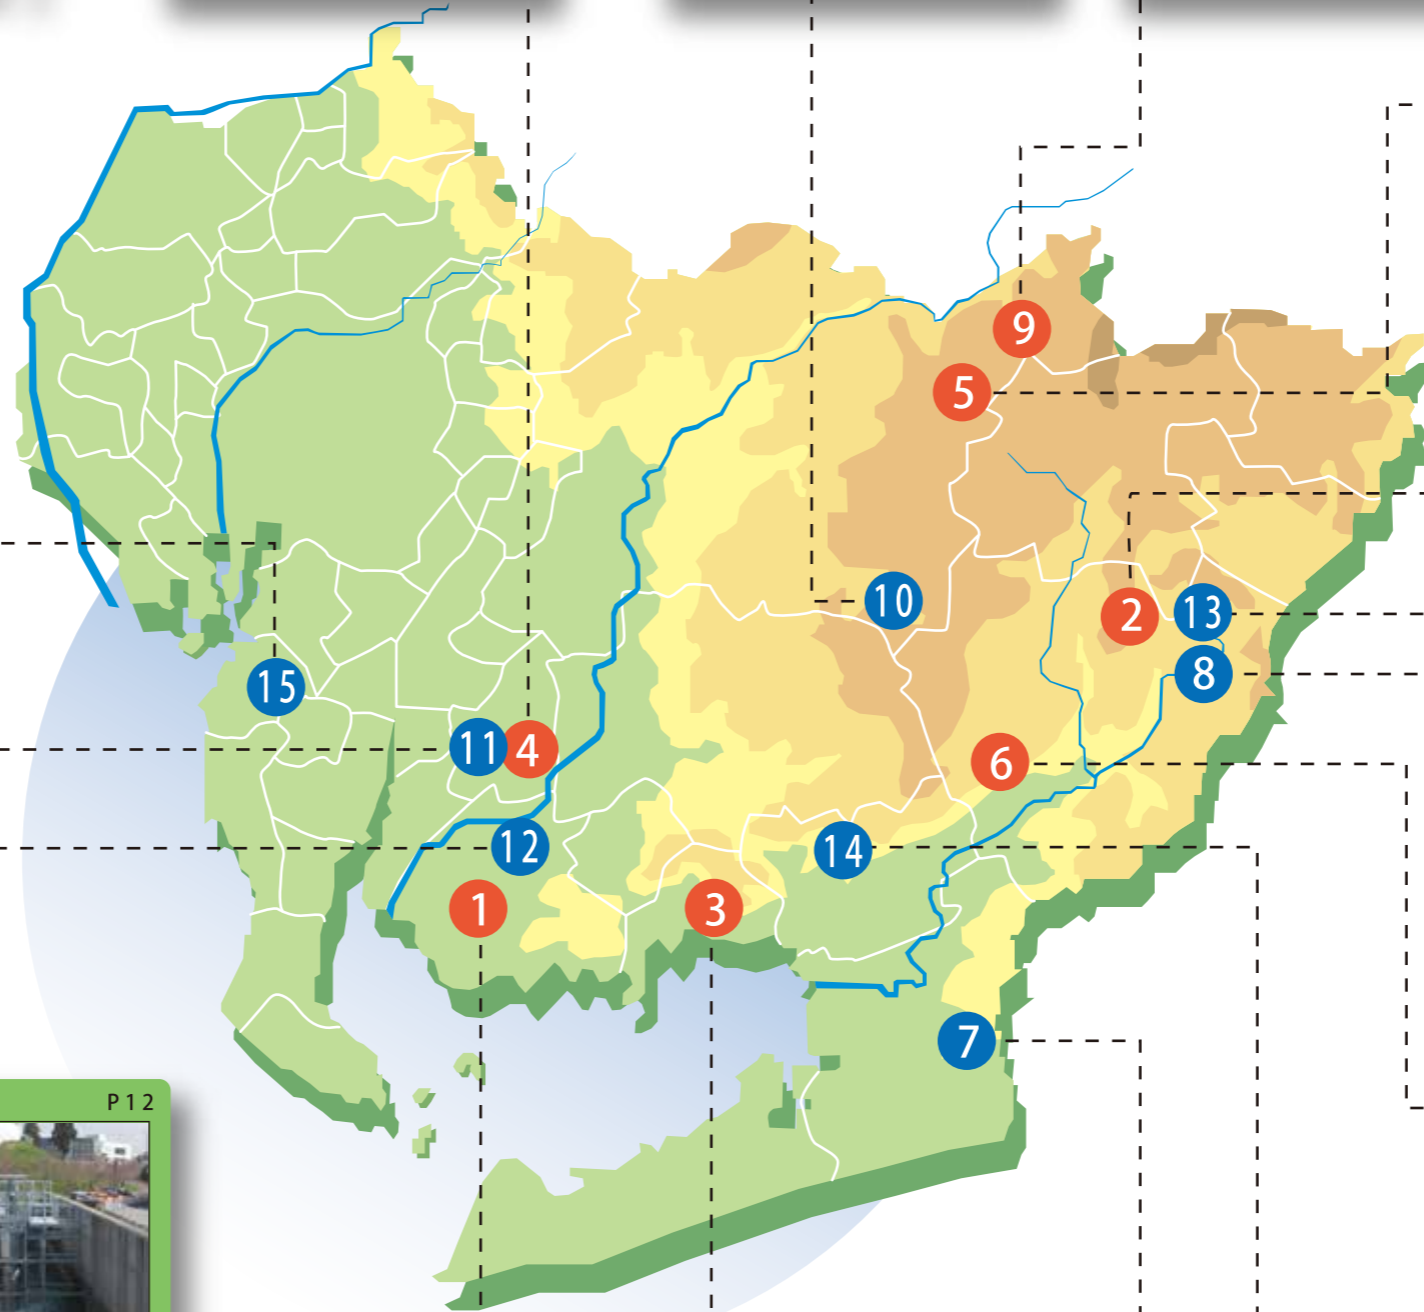

県内の整備状況

[2019年 (H31)2月時点]

小水力発電施設
位置図

- 地産地消型
- 売電型

全部で15地区の
小水力発電カードが
配布されているよ。