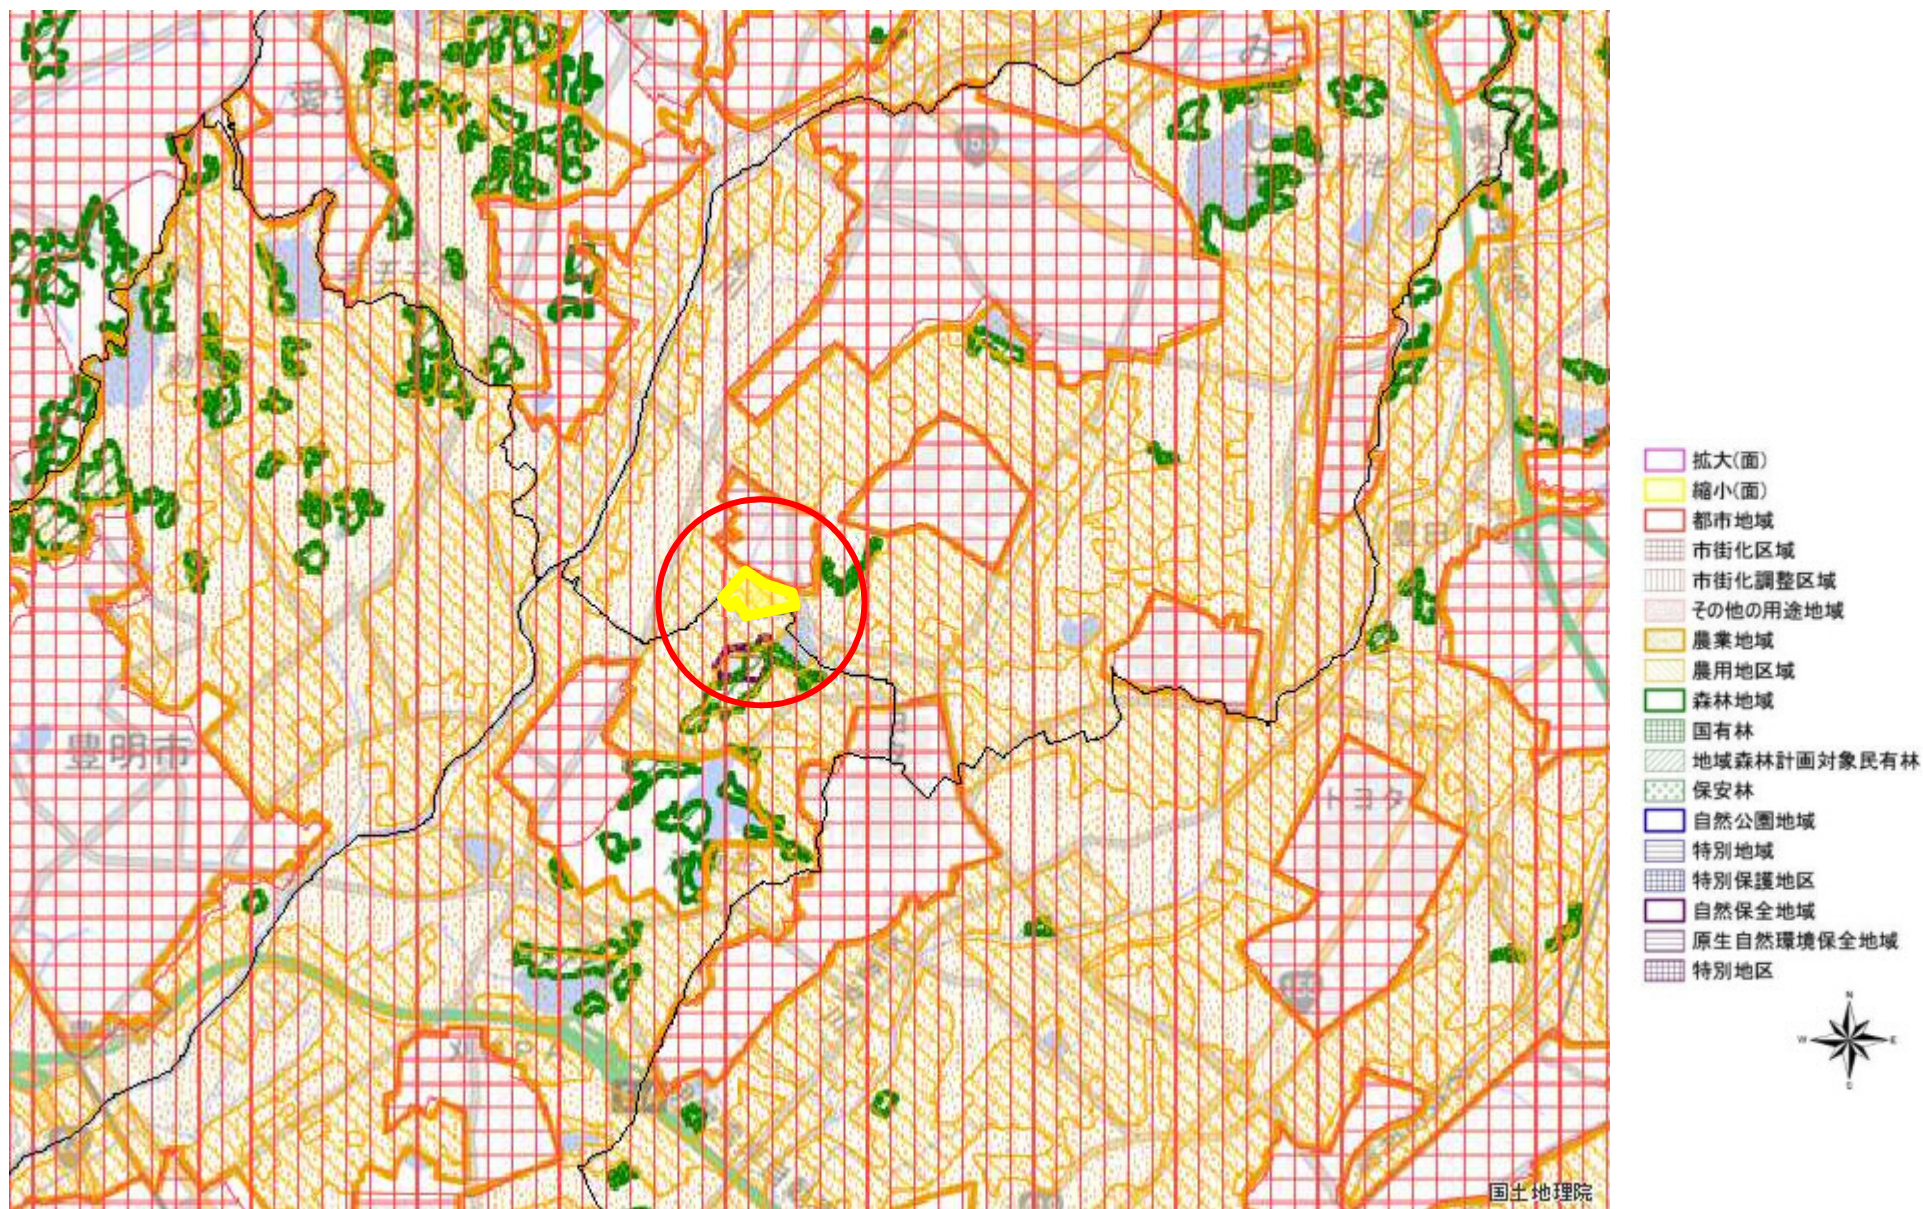

# 1 みよし農業地域<福田池下地区> (縮小)

縮尺 1:50000