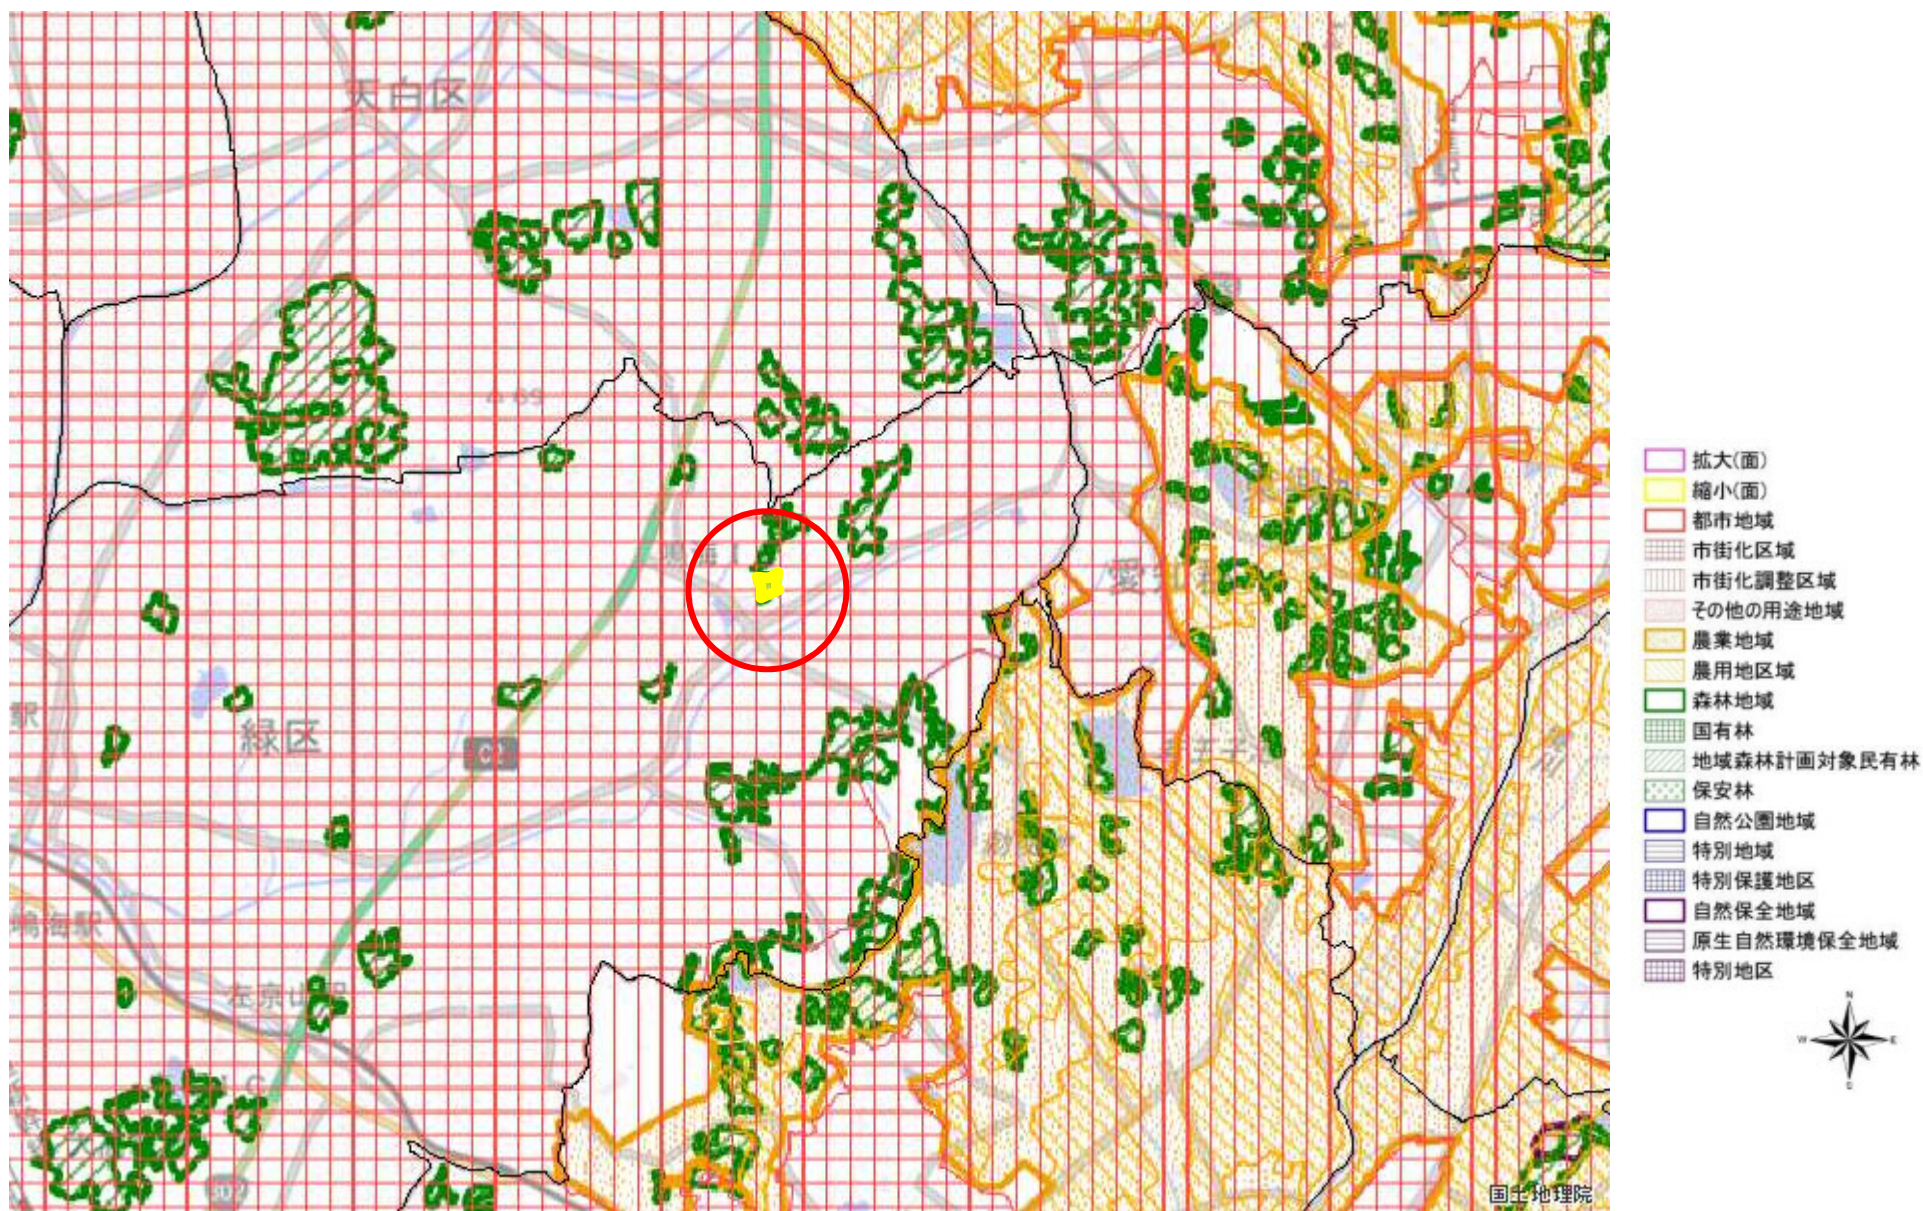

2 名古屋森林地域（縮小）

縮尺 1:50000