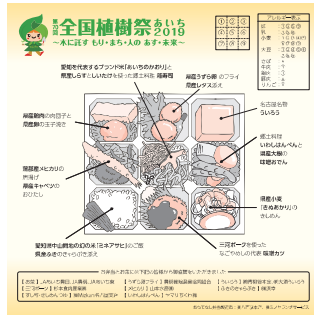

パッケージ

お箸

あいち認証材（三河杉）を使用した美しい割り箸です。