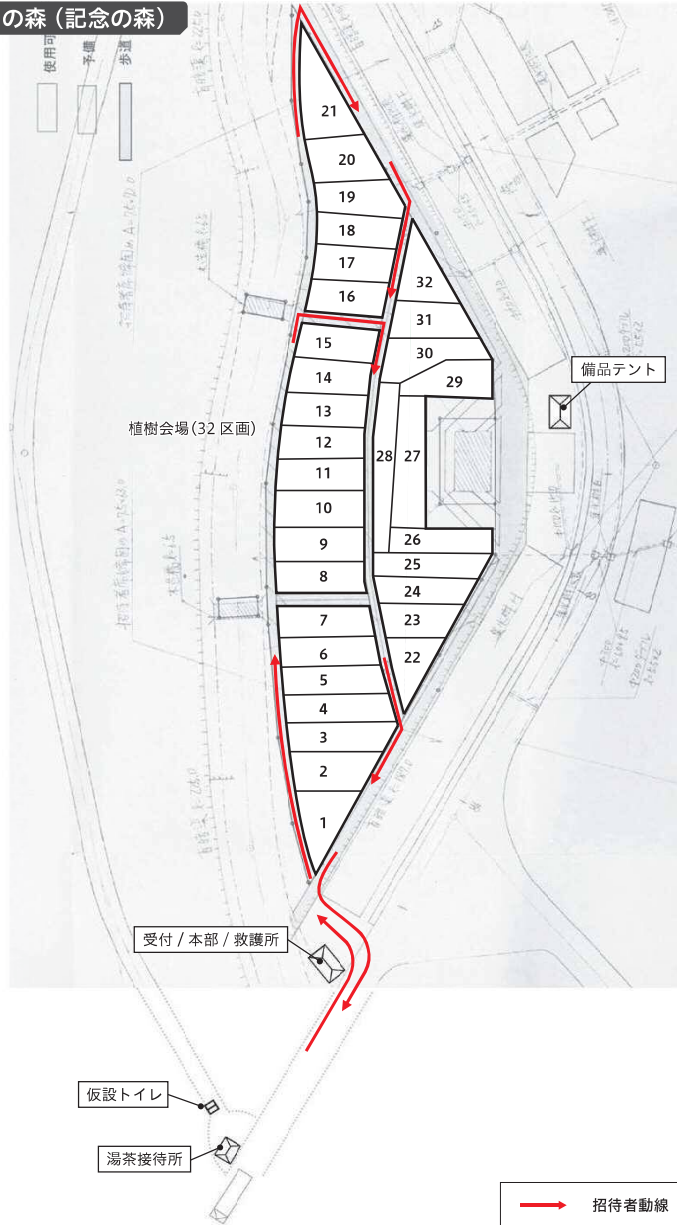

資料編

植樹会場配置図

資料編

愛知県森林公園 (南門)

愛知県昭和の森（記念の森）

植樹会場配置図

愛知県昭和の森（四季の丘）

愛知県森林・林業技術センター