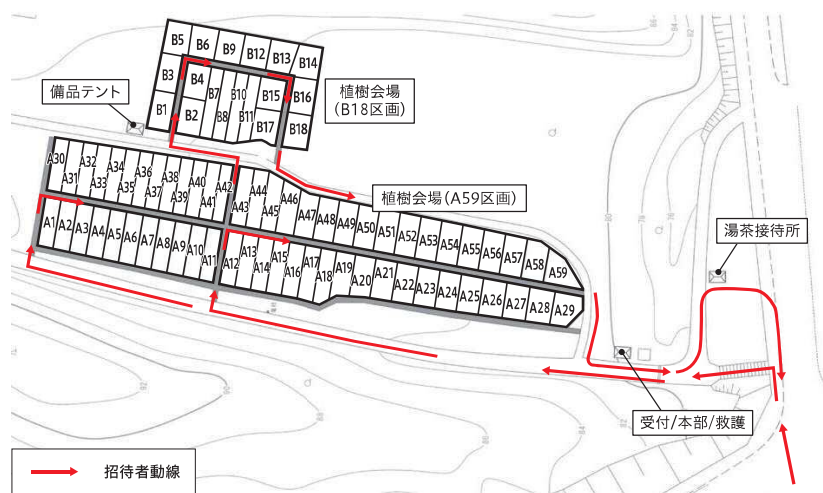

資料編

植樹会場配置図

資料編

愛知県森林公園 (南門)

愛知県昭和の森（記念の森）

植樹会場配置図

愛知県昭和の森（四季の丘）

愛知県森林・林業技術センター