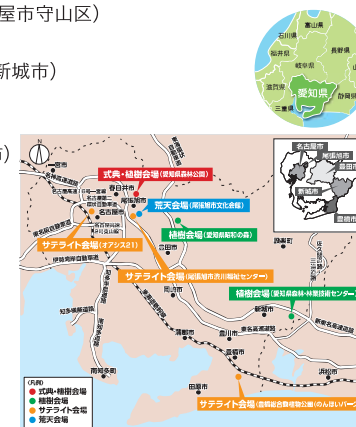

開催までの取り組み

開催までの取り組み

資料編

目 次

開催概要	93
お手植え・お手播き・記念植樹	94
式典会場配置図	96
式典エリア配置図	98
式典次第	100
出演者一覧	101
使用楽曲一覧	102
植樹会場配置図	103
おもてなし広場	106
サテライト会場	108
表彰	110
第70回全国植樹祭ボランティア参加団体・協力団体	114
第70回全国植樹祭応援イベント一覧	115
第70回全国植樹祭愛知県準備委員会	117
第70回全国植樹祭愛知県実行委員会	119
第70回全国植樹祭愛知県実施本部	125
第70回全国植樹祭開催準備組織の変遷	129
第70回全国植樹祭業務担当職員	130
第70回全国植樹祭開催経過	131

開催概要

開催日・主催・会場・参加者

- 開催日 令和元年6月2日(日)
- 主催 公益社団法人 国土緑化推進機構・愛知県
- 式典・植樹会場 愛知県森林公園(尾張旭市・名古屋市守山区)
- 植樹会場 愛知県昭和の森(豊田市)
愛知県森林・林業技術センター(新城市)
- サテライト会場 オアシス21(名古屋市東区)
豊橋総合動植物公園(豊橋市)
尾張旭市渋川福祉センター(尾張旭市)

参加者

参加区分		参加者数	式典参加者数
招待者	中央特別招待者	24人	—
	県外招待者	984人	
	県内招待者	5,146人	
	合計	6,154人	
実施本部員(県職員・市町村職員・ボランティア等)・出演者合計		3,172人	9,326人
サテライト会場参加者合計		5,770人	—
総計		15,096人	9,326人