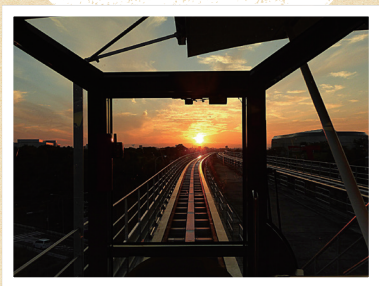

誰でも出会える
身近な風景

リニモ沿線 撮影MAP

掲載した写真は右のMAPに
記した付近で撮影しています。
実際に遊びに行ってみよう♪

撮影者／梶田健三さん
●アクセス／愛・地球博記念公園駅
MAP 32