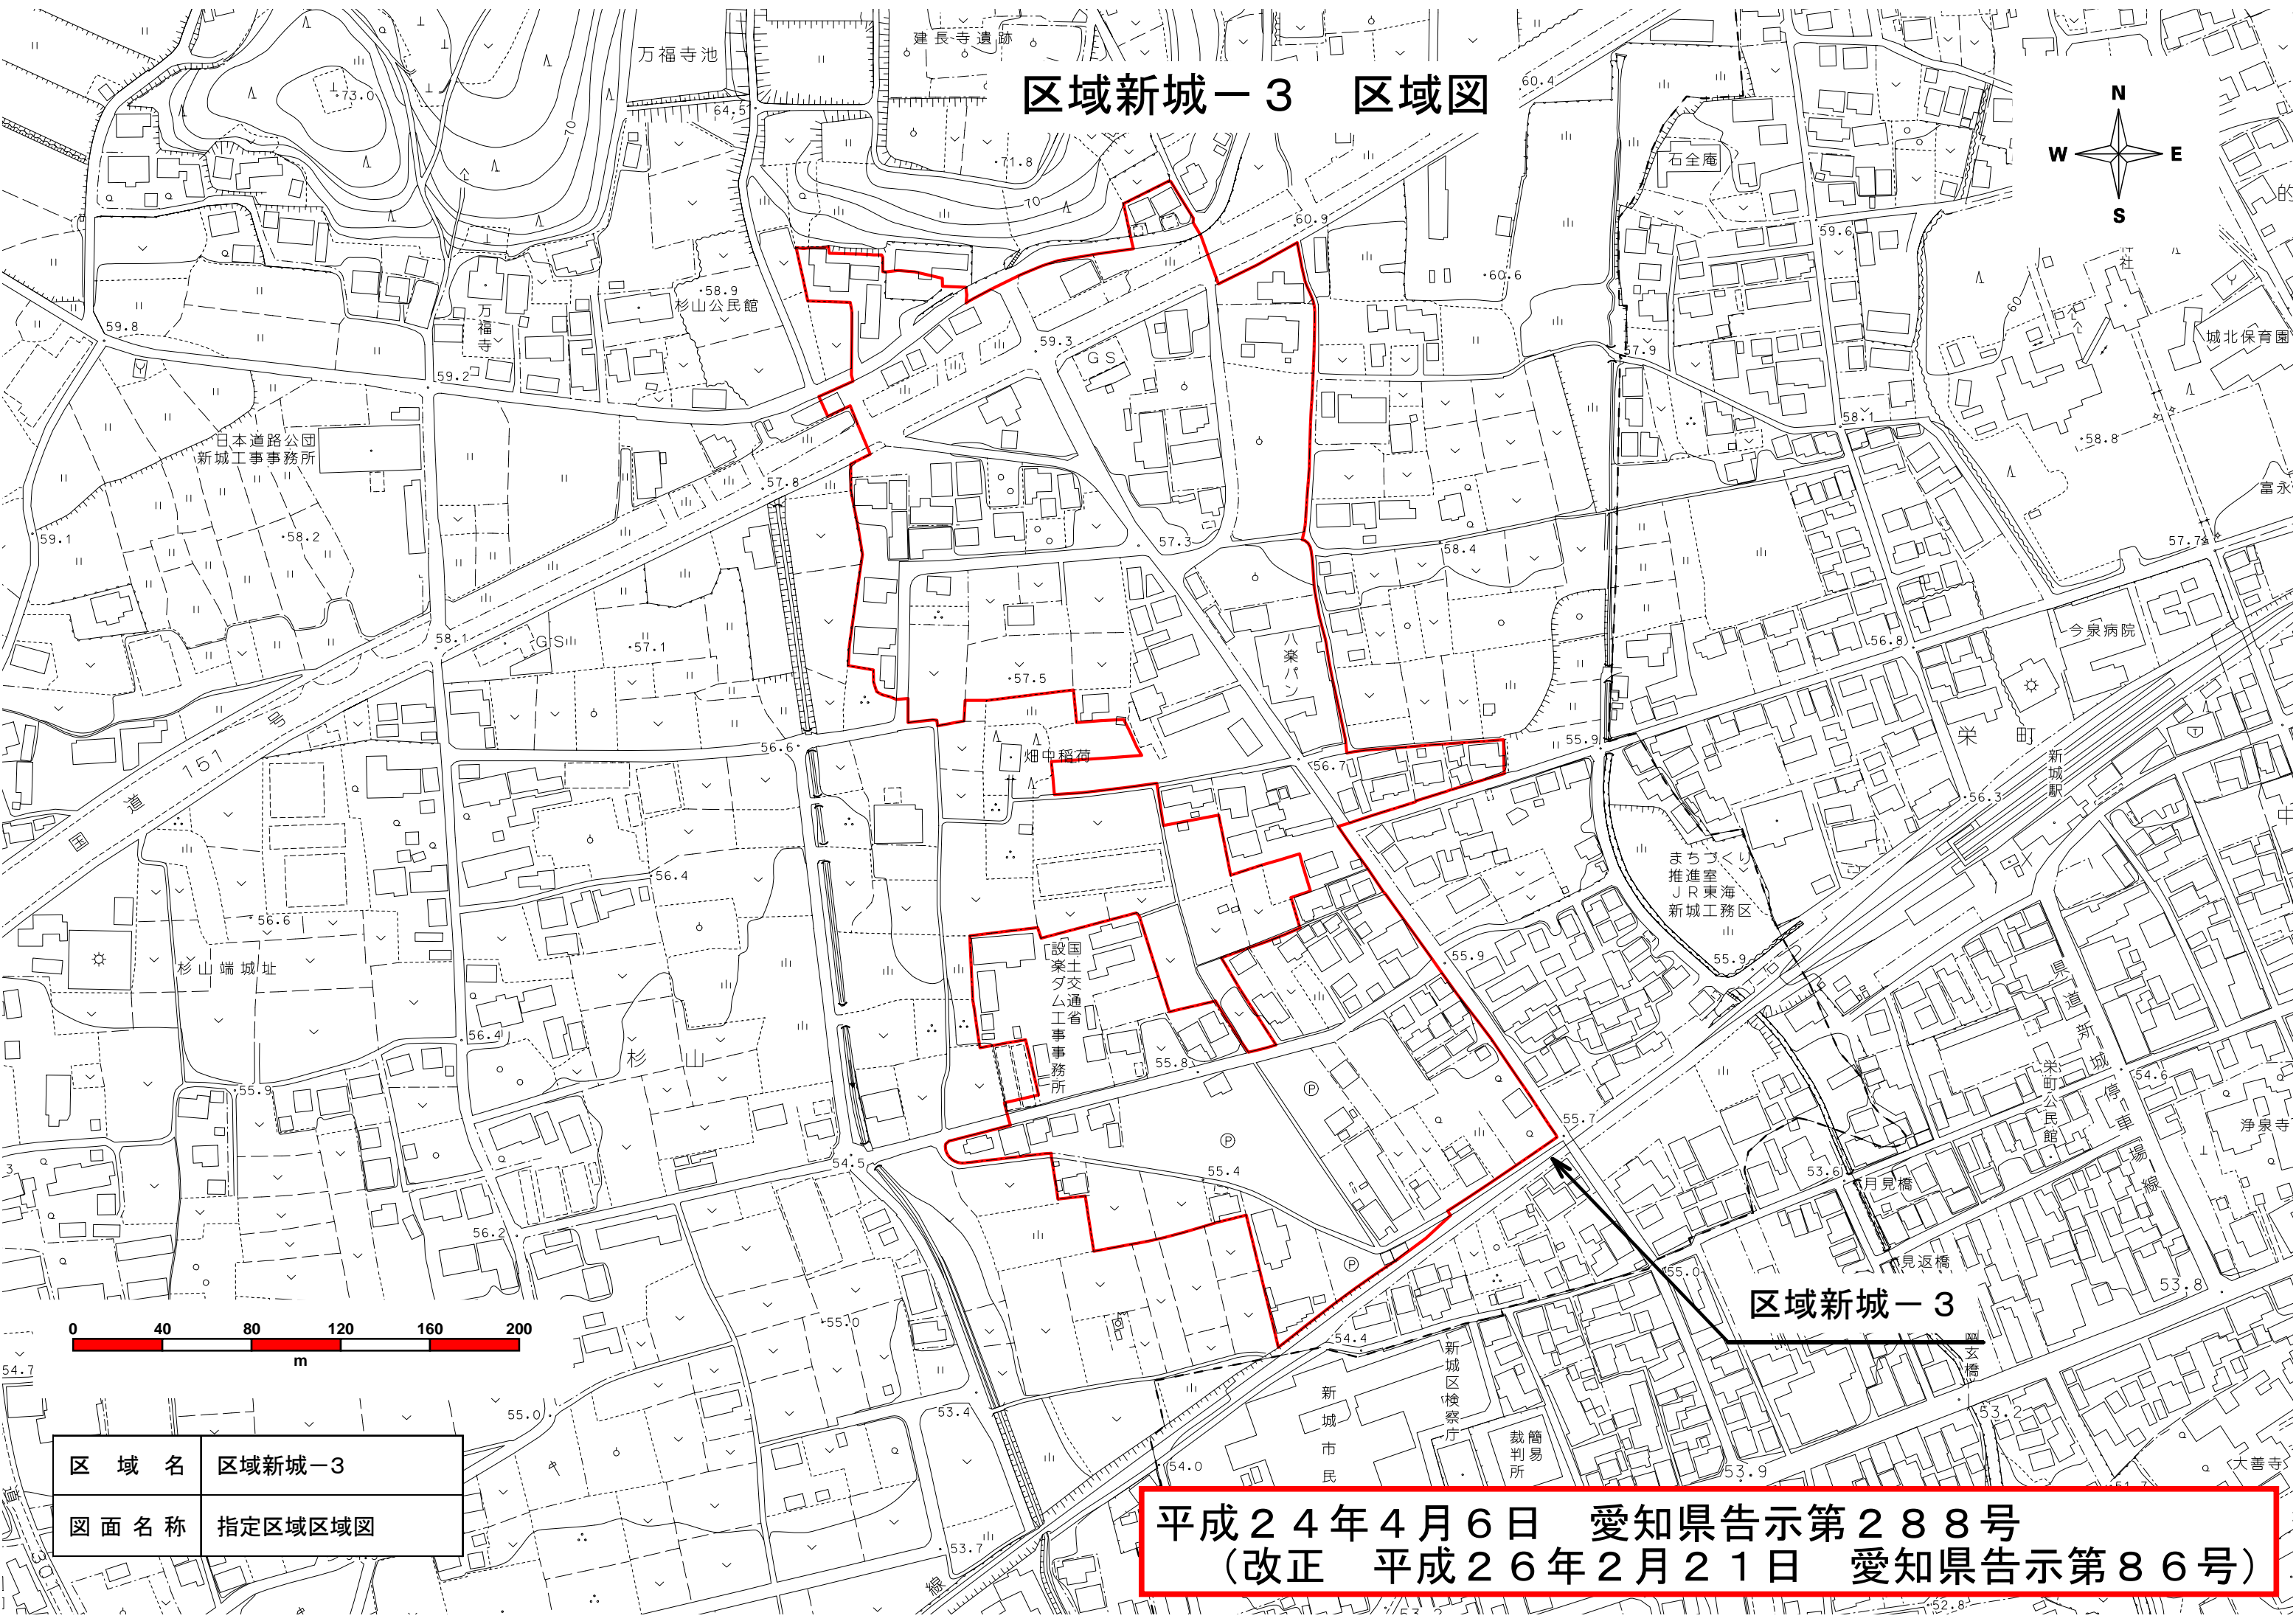

# 区域新城-3 区域図

区域名	区域新城-3
図面名称	指定区域区域図

平成24年4月6日 愛知県告示第288号  
(改正 平成26年2月21日 愛知県告示第86号)