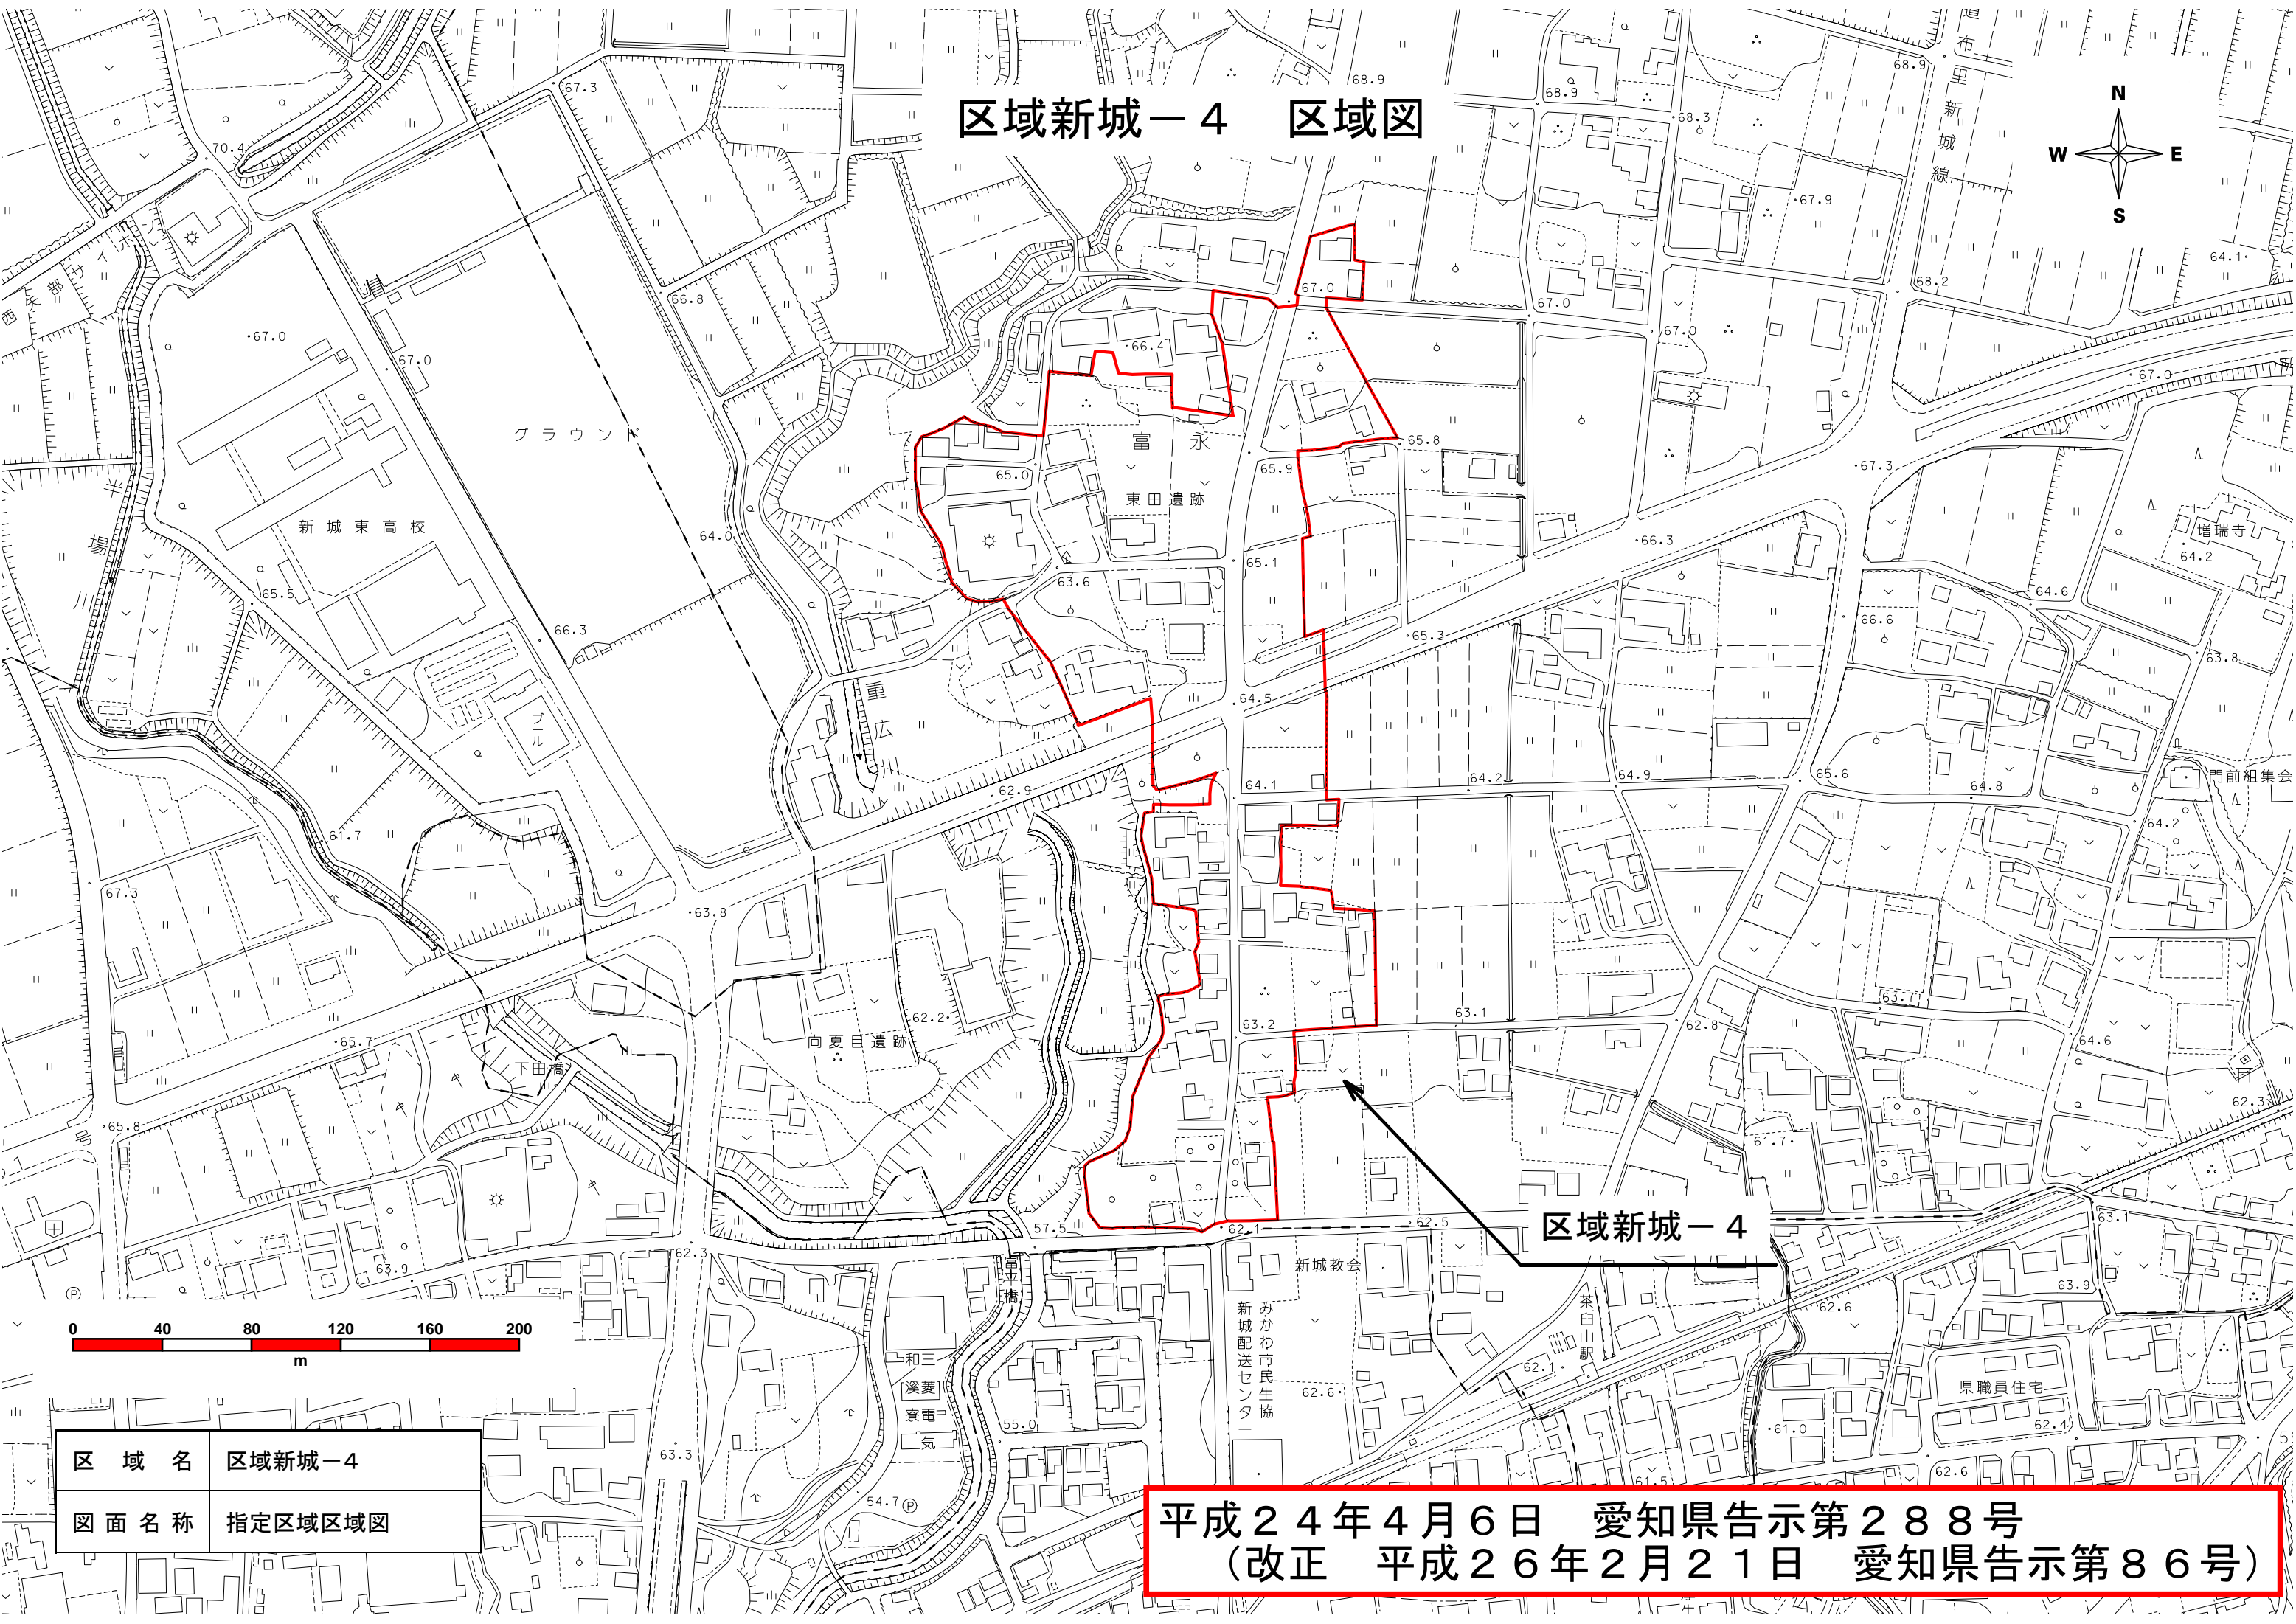

区域新城-4 区域図

区域新城-4

区域名	区域新城-4
図面名称	指定区域区域図

平成24年4月6日 愛知県告示第288号
(改正 平成26年2月21日 愛知県告示第86号)