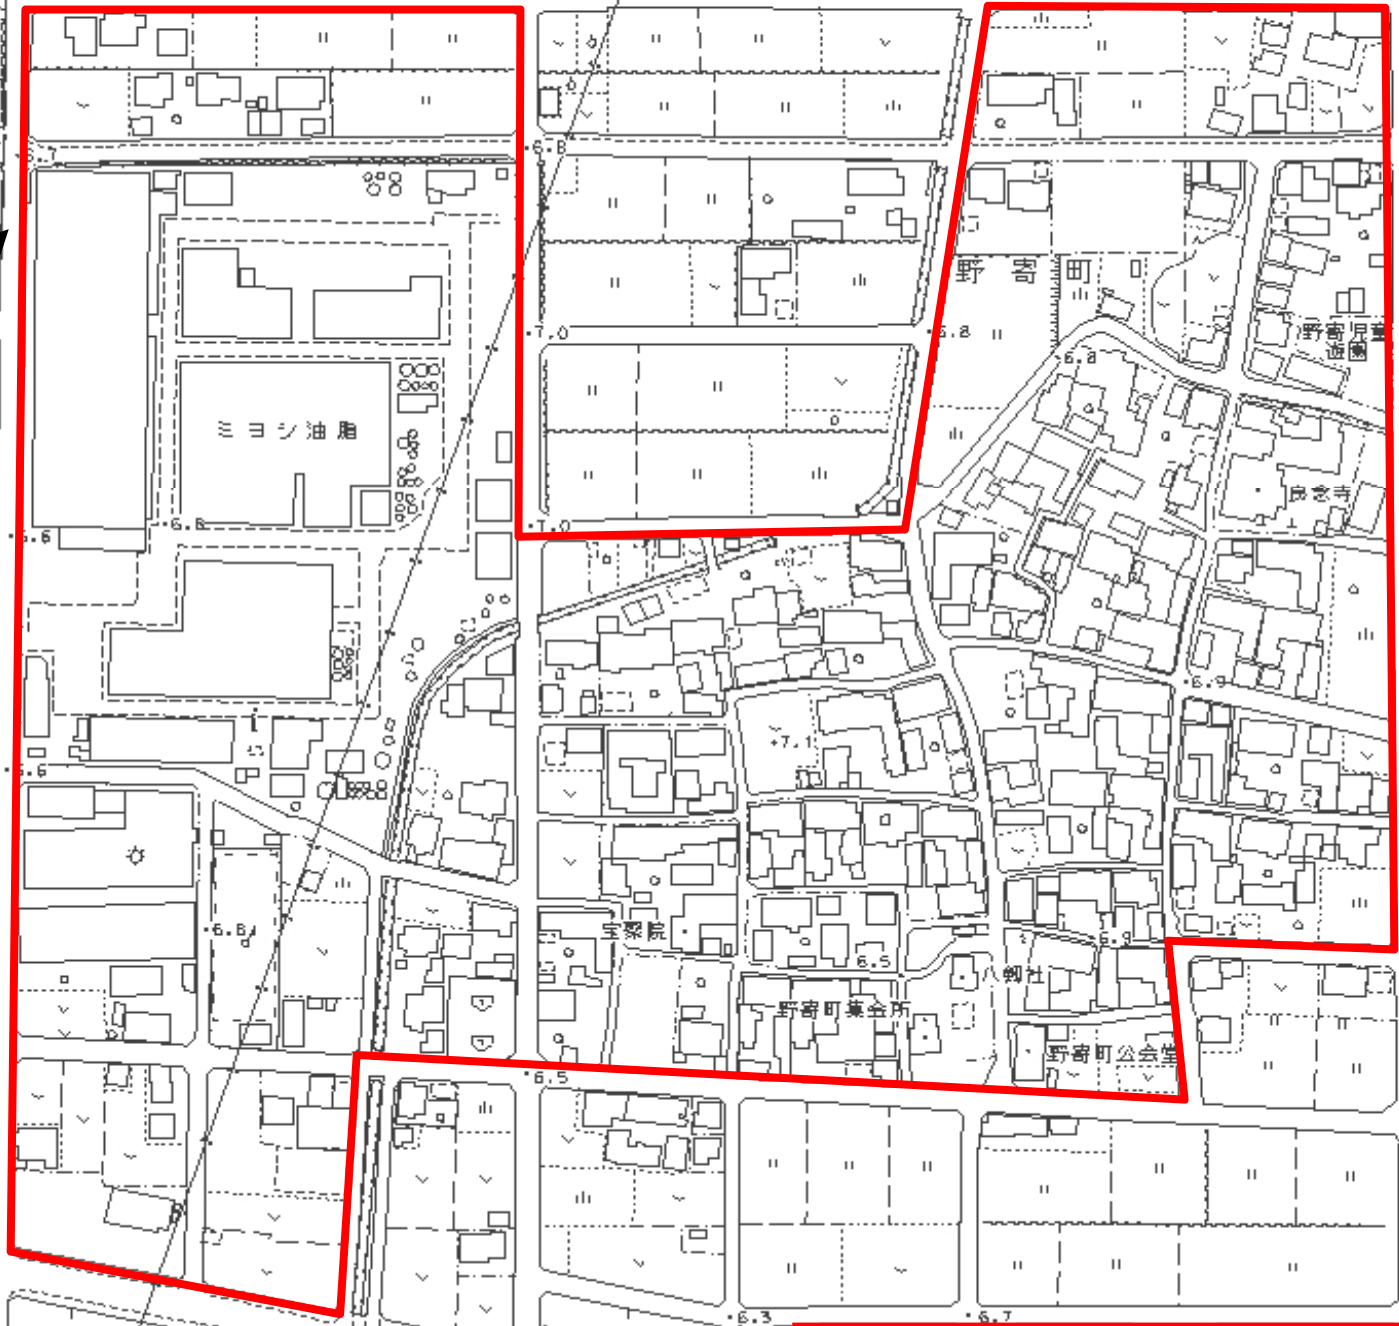

区域岩倉-3 区域図

区域岩倉-3

石塚 萌子
川井 町

区域名	区域岩倉-3
図面名称	指定区域区域図

平成25年2月19日 愛知県告示第106号