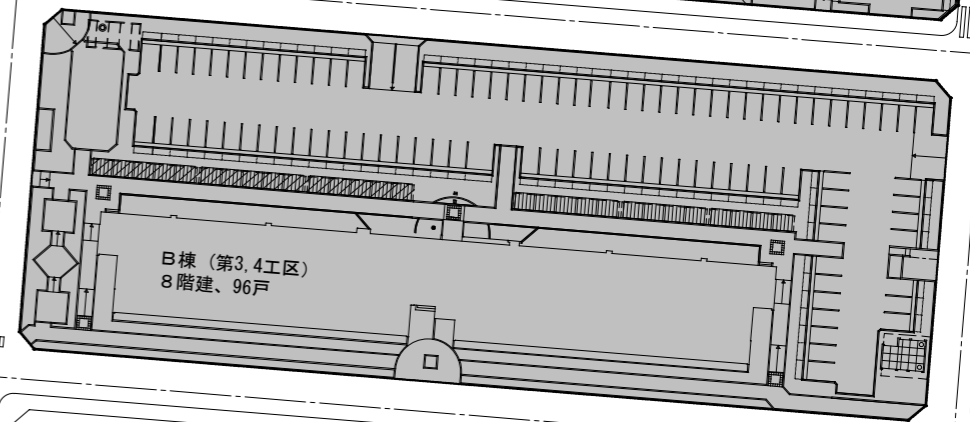

敷地E

敷地C

敷地A

敷地F

敷地D

敷地B

活用地

駐車場 30台+1台

7階 42戸

3DK 2DK 2DK 2DK 2DK 2DK

集会所

児童遊園

駐車場 16台

B棟 (第3,4工区)
8階建、96戸