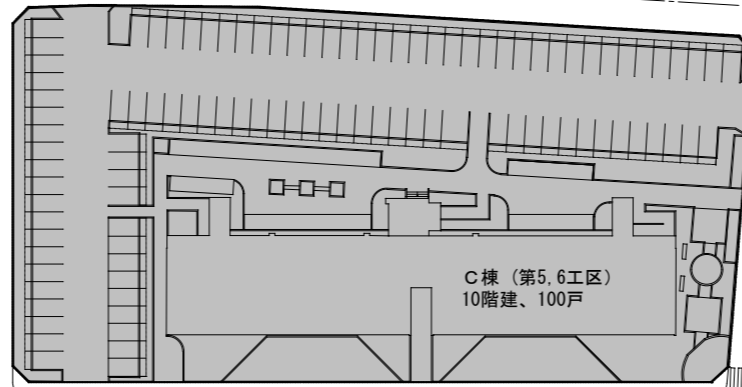

敷地E

敷地C

敷地A

敷地F

敷地D

敷地B

活用地

駐車場 30台+1台

7階 42戸

3DK 2DK 2DK 2DK 2DK 2DK

集会所

児童遊園

駐車場 16台

B棟 (第3,4工区)
8階建、96戸