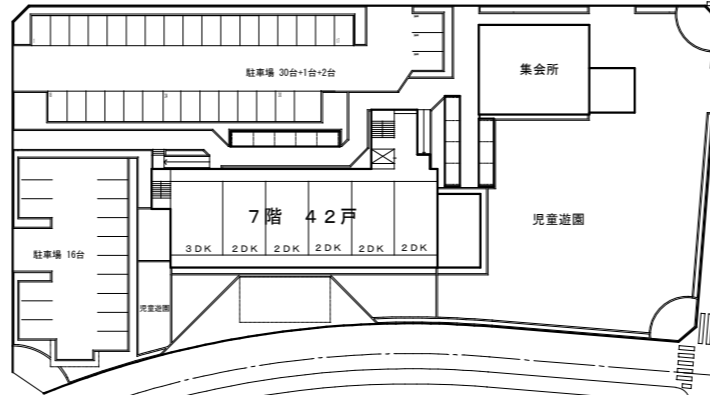

敷地E

敷地C

敷地A

敷地F

敷地D

敷地B

活用地

駐車場 30台+1台

7階 42戸

3DK 2DK 2DK 2DK 2DK 2DK

集会所

児童遊園

駐車場 16台

B棟 (第3,4工区)
8階建、96戸