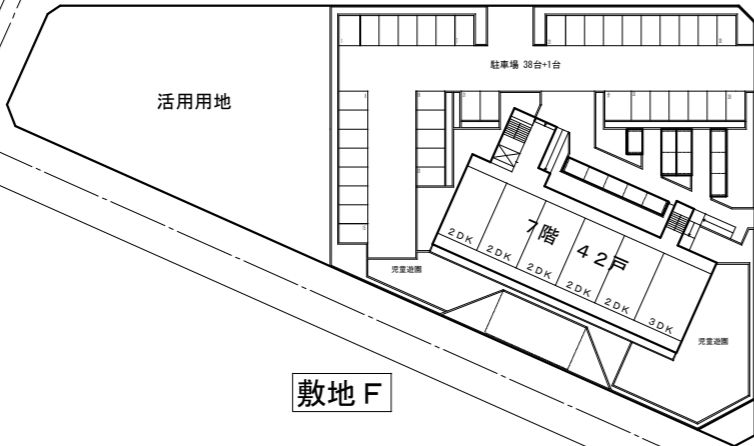

敷地E

敷地C

敷地A

敷地F

敷地D

敷地B

活用地

駐車場 30台+1台

7階 42戸

3DK 2DK 2DK 2DK 2DK 2DK

集会所

児童遊園

駐車場 16台

B棟 (第3,4工区)
8階建、96戸