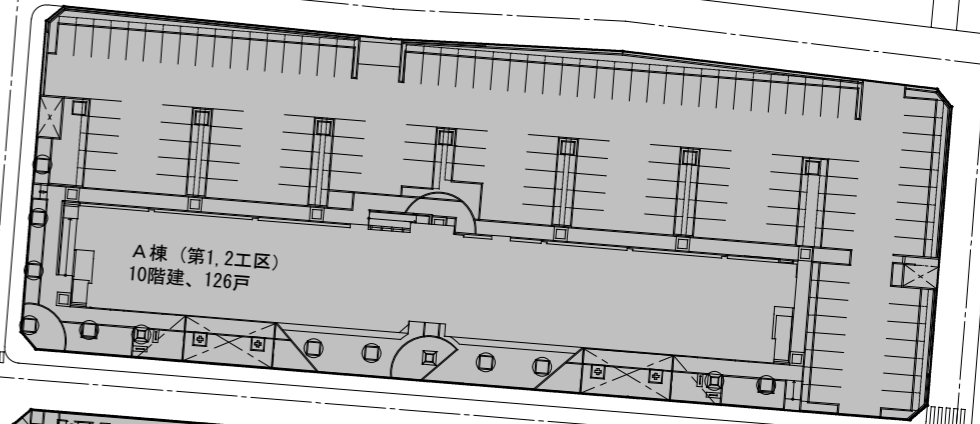

敷地E

敷地C

敷地A

敷地F

敷地D

敷地B

活用地

駐車場 30台+1台

7階 42戸

3DK 2DK 2DK 2DK 2DK 2DK

集会所

児童遊園

駐車場 16台

B棟 (第3,4工区)
8階建、96戸