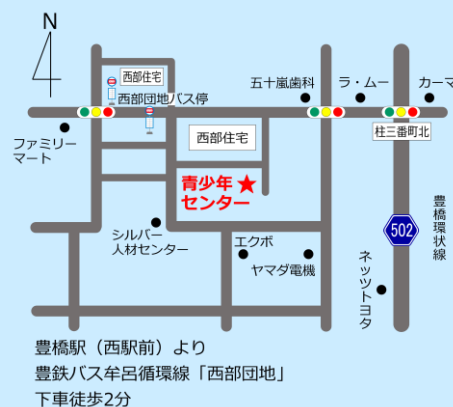

思ってたより
簡単に合格できるかも

気楽にチャレンジ！

個別指導で、試験に出やすいポイントを重点的に勉強できます！
また学習に向けた相談にも乗っています。
詳しく知りたい方は、お気軽にお問い合わせ下さい。

NPO法人いまからの学習支援（無料）

日時：毎週 火・金 19:30 ~ 21:30

場所：豊橋市青少年センター
（豊橋市牟呂町字東里26番地）

問合せ：090-9894-8823（ナカタ）

豊橋駅（西駅前）より
豊鉄バス牟呂循環線「西部団地」
下車徒歩2分