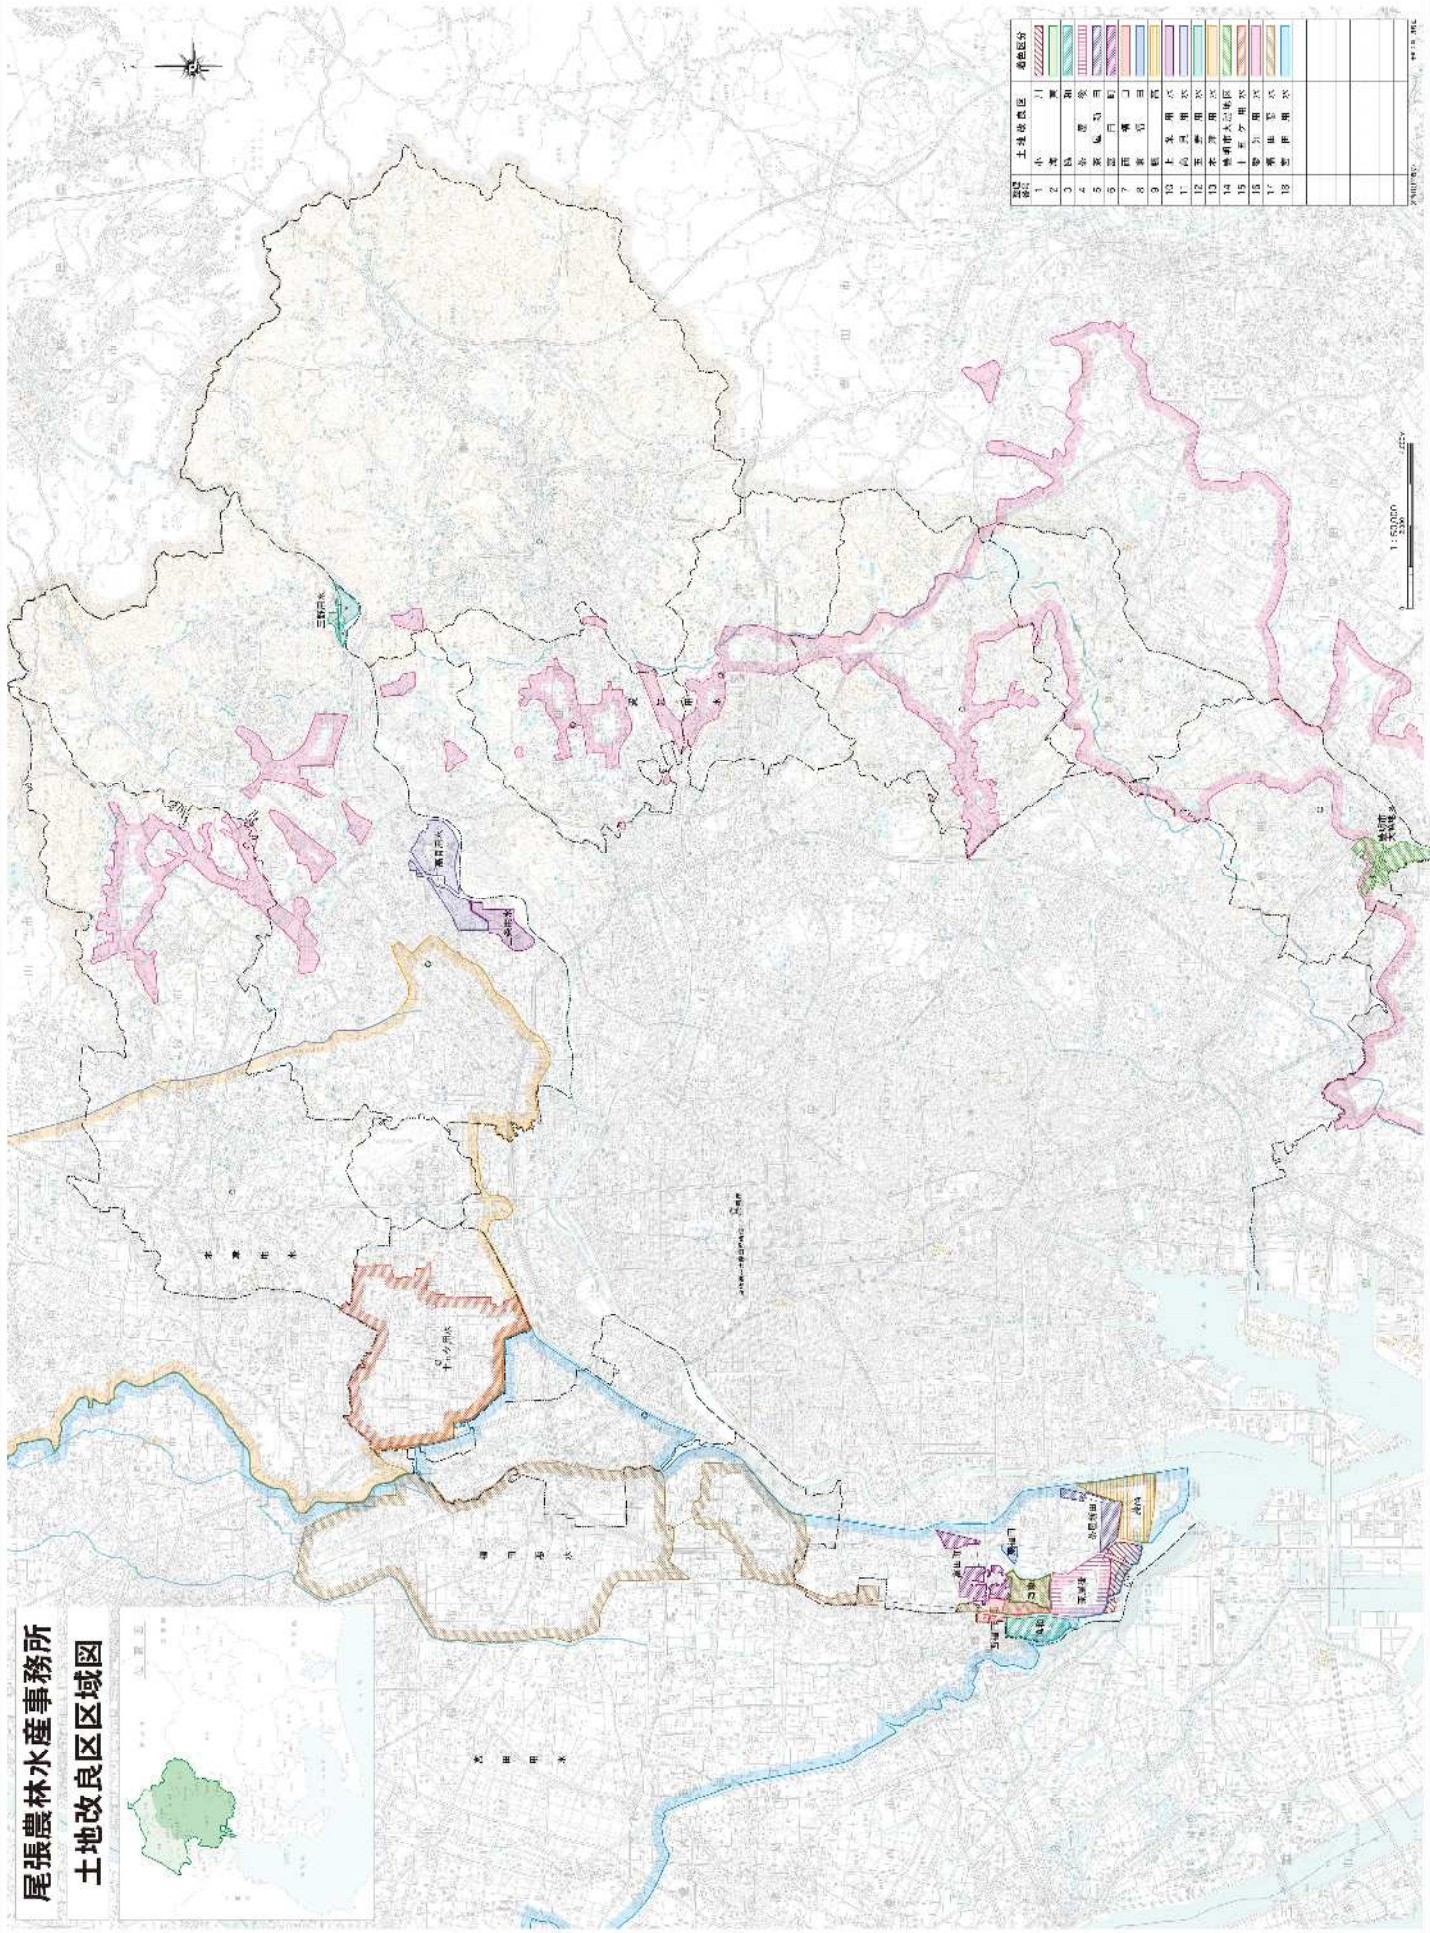

管内 土地改良区事務所の所在市町

事務所所在市町	土地改良区	所在地	関係市町
名古屋市(9)	小川土地改良区	名古屋市港区小川3-94 (TEL 052-303-0666)	名古屋市
	海東土地改良区	名古屋市港区西福田2-1101 (TEL 052-303-0141)	名古屋市
	協和土地改良区	名古屋市港区六軒家1403 (TEL 052-301-3035)	名古屋市
	茶屋後土地改良区	名古屋市港区新茶屋5-2602 (TEL 052-301-7711)	名古屋市
	茶屋新田土地改良区	名古屋市港区西茶屋1-163 (TEL 052-302-1268)	名古屋市
	富田町土地改良区	名古屋市中川区春田5-55 (TEL 052-301-2595)	名古屋市
	西福田土地改良区	名古屋市港区福屋1-120 (TEL 052-301-5514)	名古屋市
	東福田土地改良区	名古屋市港区東蟹田 ※休眠中	名古屋市
	藤高土地改良区	名古屋市港区藤高1-16 (TEL 052-301-1519)	名古屋市
春日井市(3)	上条用水土地改良区	春日井市鳥居松町5-44 春日井市役所内 (TEL 0568-85-6237)	春日井市
	高貝用水土地改良区	春日井市鳥居松町5-44 春日井市役所内 (TEL 0568-85-6237)	春日井市
	玉野用水土地改良区	春日井市鳥居松町5-44 春日井市役所内 (TEL 0568-85-6237)	春日井市
小牧市(1)	木津用水土地改良区	小牧市中央1-346 (TEL 0568-72-3911)	春日井市、小牧市、北名古屋市、 豊山町、名古屋市、大口町、扶桑町、 犬山市、江南市、一宮市、岩倉市
豊明市(1)	豊明市大脇地区土地改良区	豊明市栄町村前105 大脇コミュニティセンター内 (TEL 0562-92-8312)	豊明市
北名古屋市(1)	十五ヶ用水土地改良区	北名古屋市熊之庄御榎60 北名古屋市東庁舎内 (TEL 0568-22-1111)	北名古屋市
計	15		

種別	土地用途	色区分
1	小規模	斜線
2	農	斜線
3	農	斜線
4	農	斜線
5	農	斜線
6	農	斜線
7	農	斜線
8	農	斜線
9	農	斜線
10	農	斜線
11	農	斜線
12	農	斜線
13	農	斜線
14	農	斜線
15	農	斜線
16	農	斜線
17	農	斜線
18	農	斜線
19	農	斜線
20	農	斜線
21	農	斜線
22	農	斜線
23	農	斜線
24	農	斜線
25	農	斜線
26	農	斜線
27	農	斜線
28	農	斜線
29	農	斜線
30	農	斜線
31	農	斜線
32	農	斜線
33	農	斜線
34	農	斜線
35	農	斜線
36	農	斜線
37	農	斜線
38	農	斜線
39	農	斜線
40	農	斜線
41	農	斜線
42	農	斜線
43	農	斜線
44	農	斜線
45	農	斜線
46	農	斜線
47	農	斜線
48	農	斜線
49	農	斜線
50	農	斜線
51	農	斜線
52	農	斜線
53	農	斜線
54	農	斜線
55	農	斜線
56	農	斜線
57	農	斜線
58	農	斜線
59	農	斜線
60	農	斜線
61	農	斜線
62	農	斜線
63	農	斜線
64	農	斜線
65	農	斜線
66	農	斜線
67	農	斜線
68	農	斜線
69	農	斜線
70	農	斜線
71	農	斜線
72	農	斜線
73	農	斜線
74	農	斜線
75	農	斜線
76	農	斜線
77	農	斜線
78	農	斜線
79	農	斜線
80	農	斜線
81	農	斜線
82	農	斜線
83	農	斜線
84	農	斜線
85	農	斜線
86	農	斜線
87	農	斜線
88	農	斜線
89	農	斜線
90	農	斜線
91	農	斜線
92	農	斜線
93	農	斜線
94	農	斜線
95	農	斜線
96	農	斜線
97	農	斜線
98	農	斜線
99	農	斜線
100	農	斜線

尾張農林水産事務所
土地改良区区域図