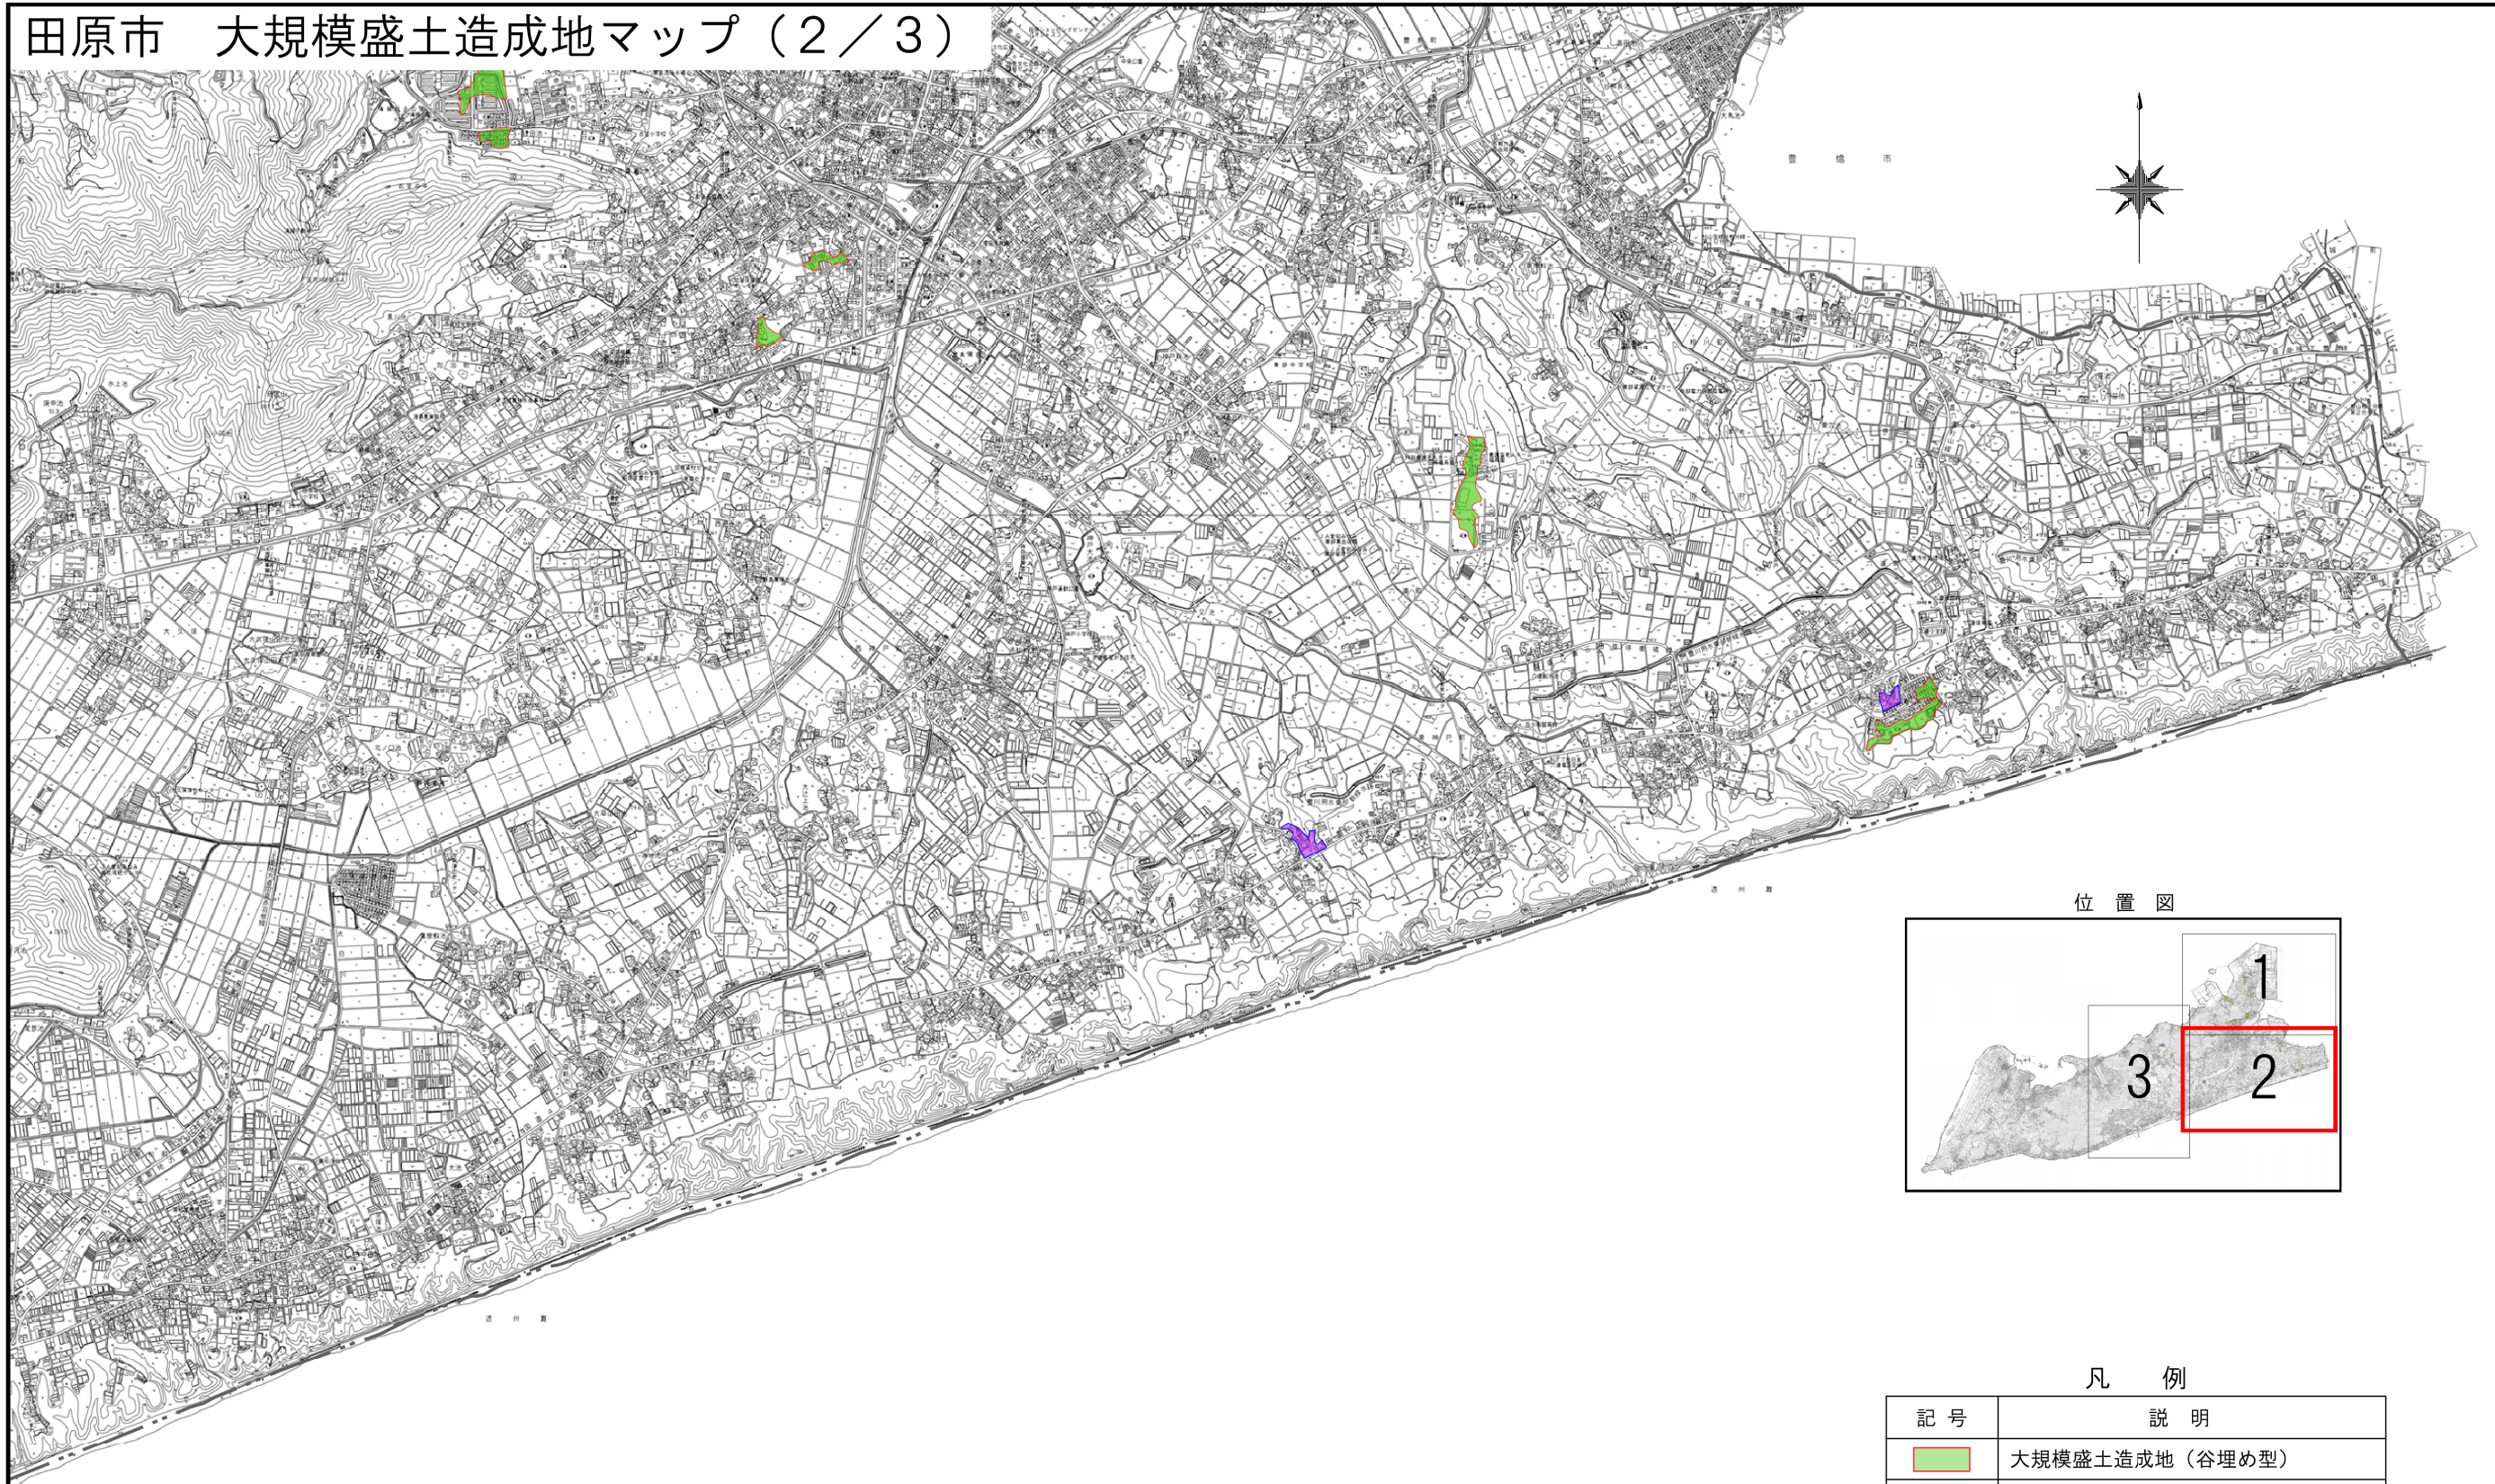

田原市 大規模盛土造成地マップ (2 / 3)

位置図

凡例

記号	説明
	大規模盛土造成地 (谷埋め型)
	大規模盛土造成地 (腹付け型)
	行政界