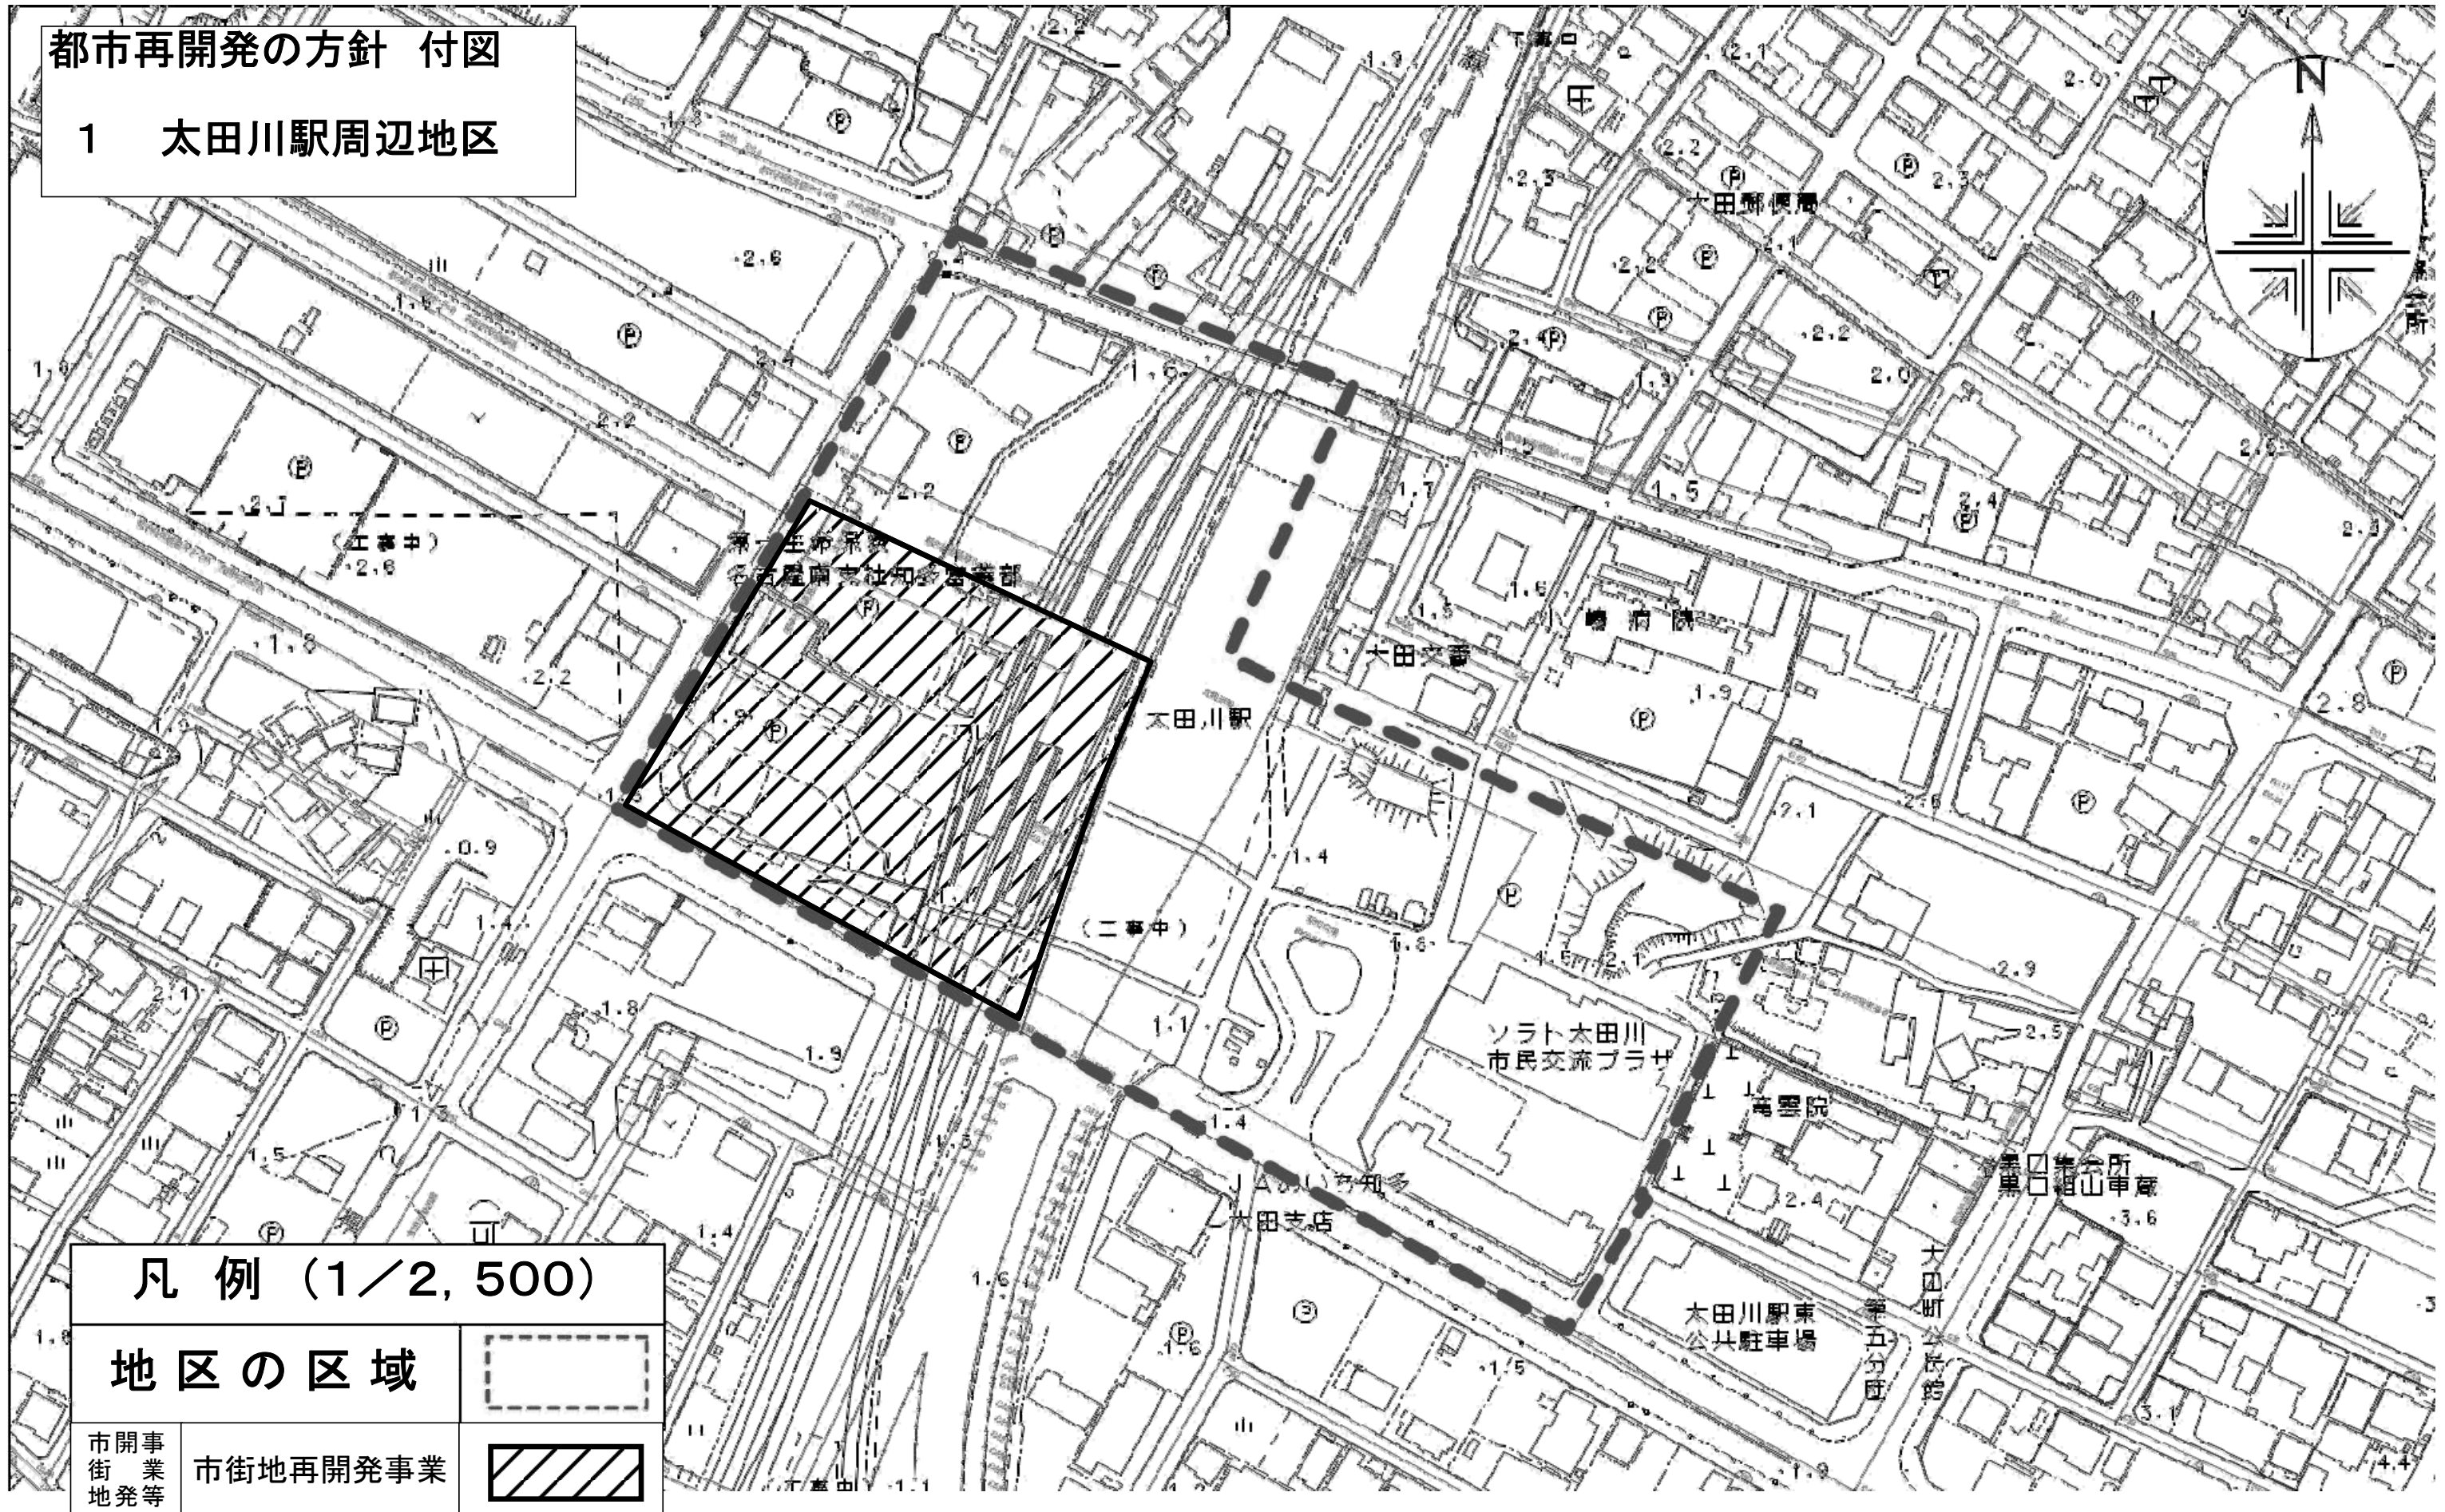

都市再開発の方針 付図

1 太田川駅周辺地区

凡例 (1/2,500)

地区の区域

市開事業
街業
地発等

市街地再開発事業