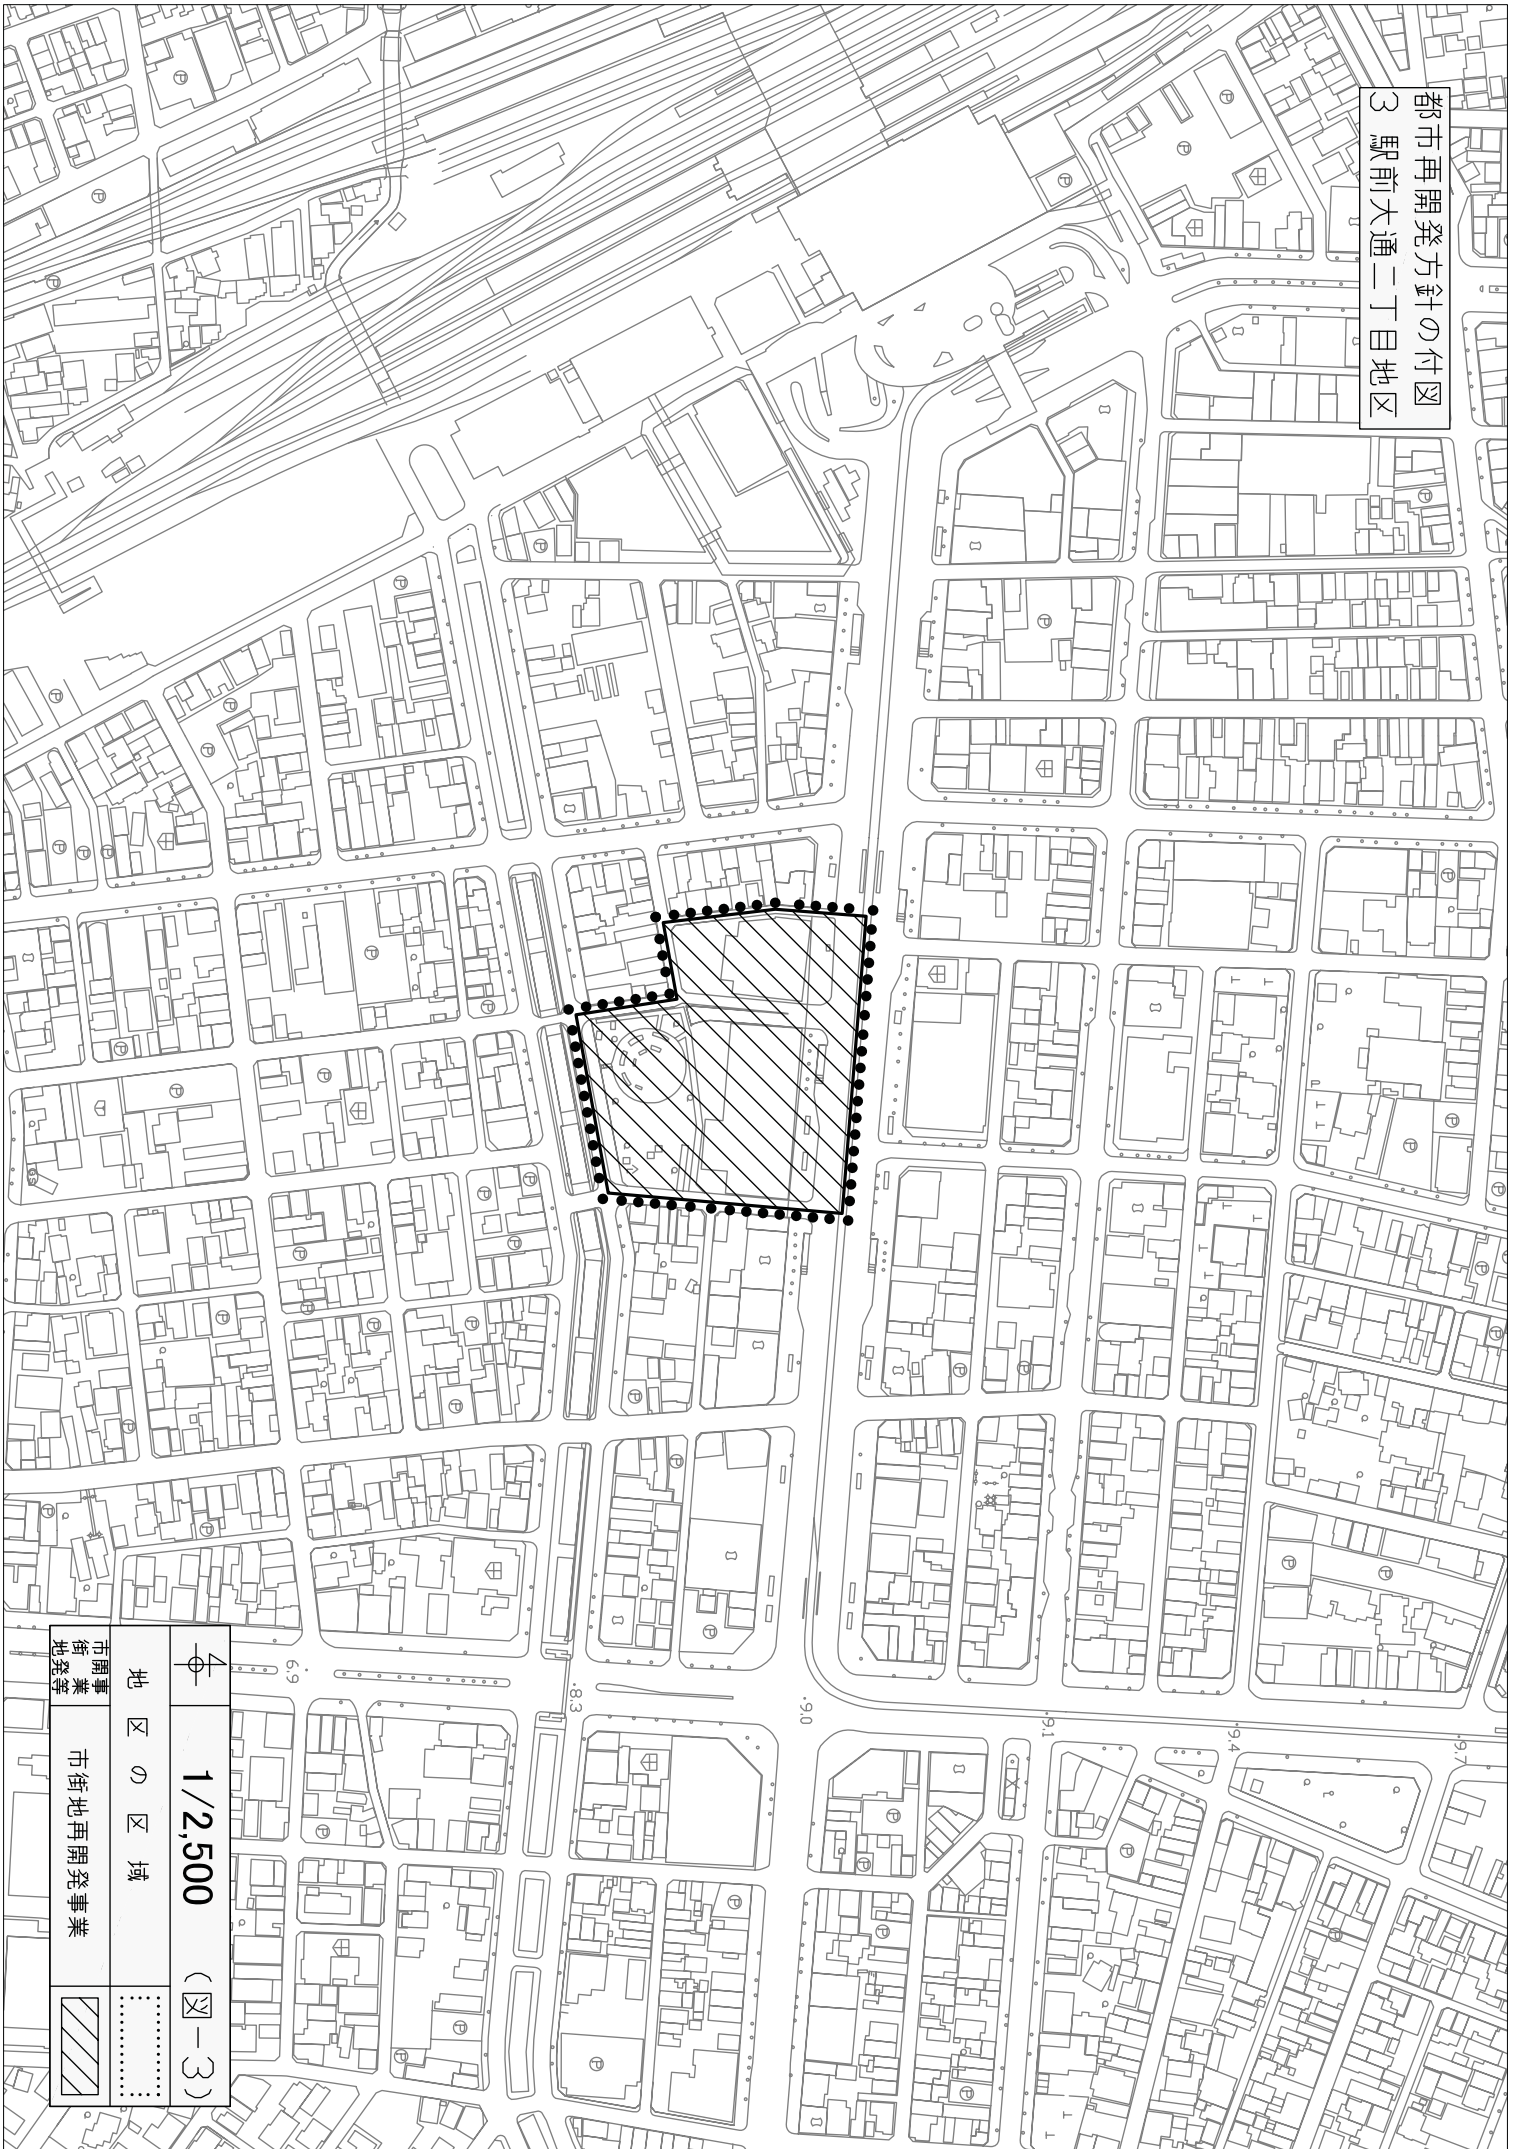

1/2,500 (図-1)

	地区の区域
	駅前広場
	市街地再開発事業

都市再開発方針の付図
1 豊橋駅前拠点地区

都市再開発方針の付図
の 広小路三丁目地区

4
1/2,500 (図-2)
地区の区域

都市再開発方針の付図
3 駅前大通二丁目地区

	1/2,500	(図-3)
	地区の区域	
市街地再開発事業		
市街地再開発事業	