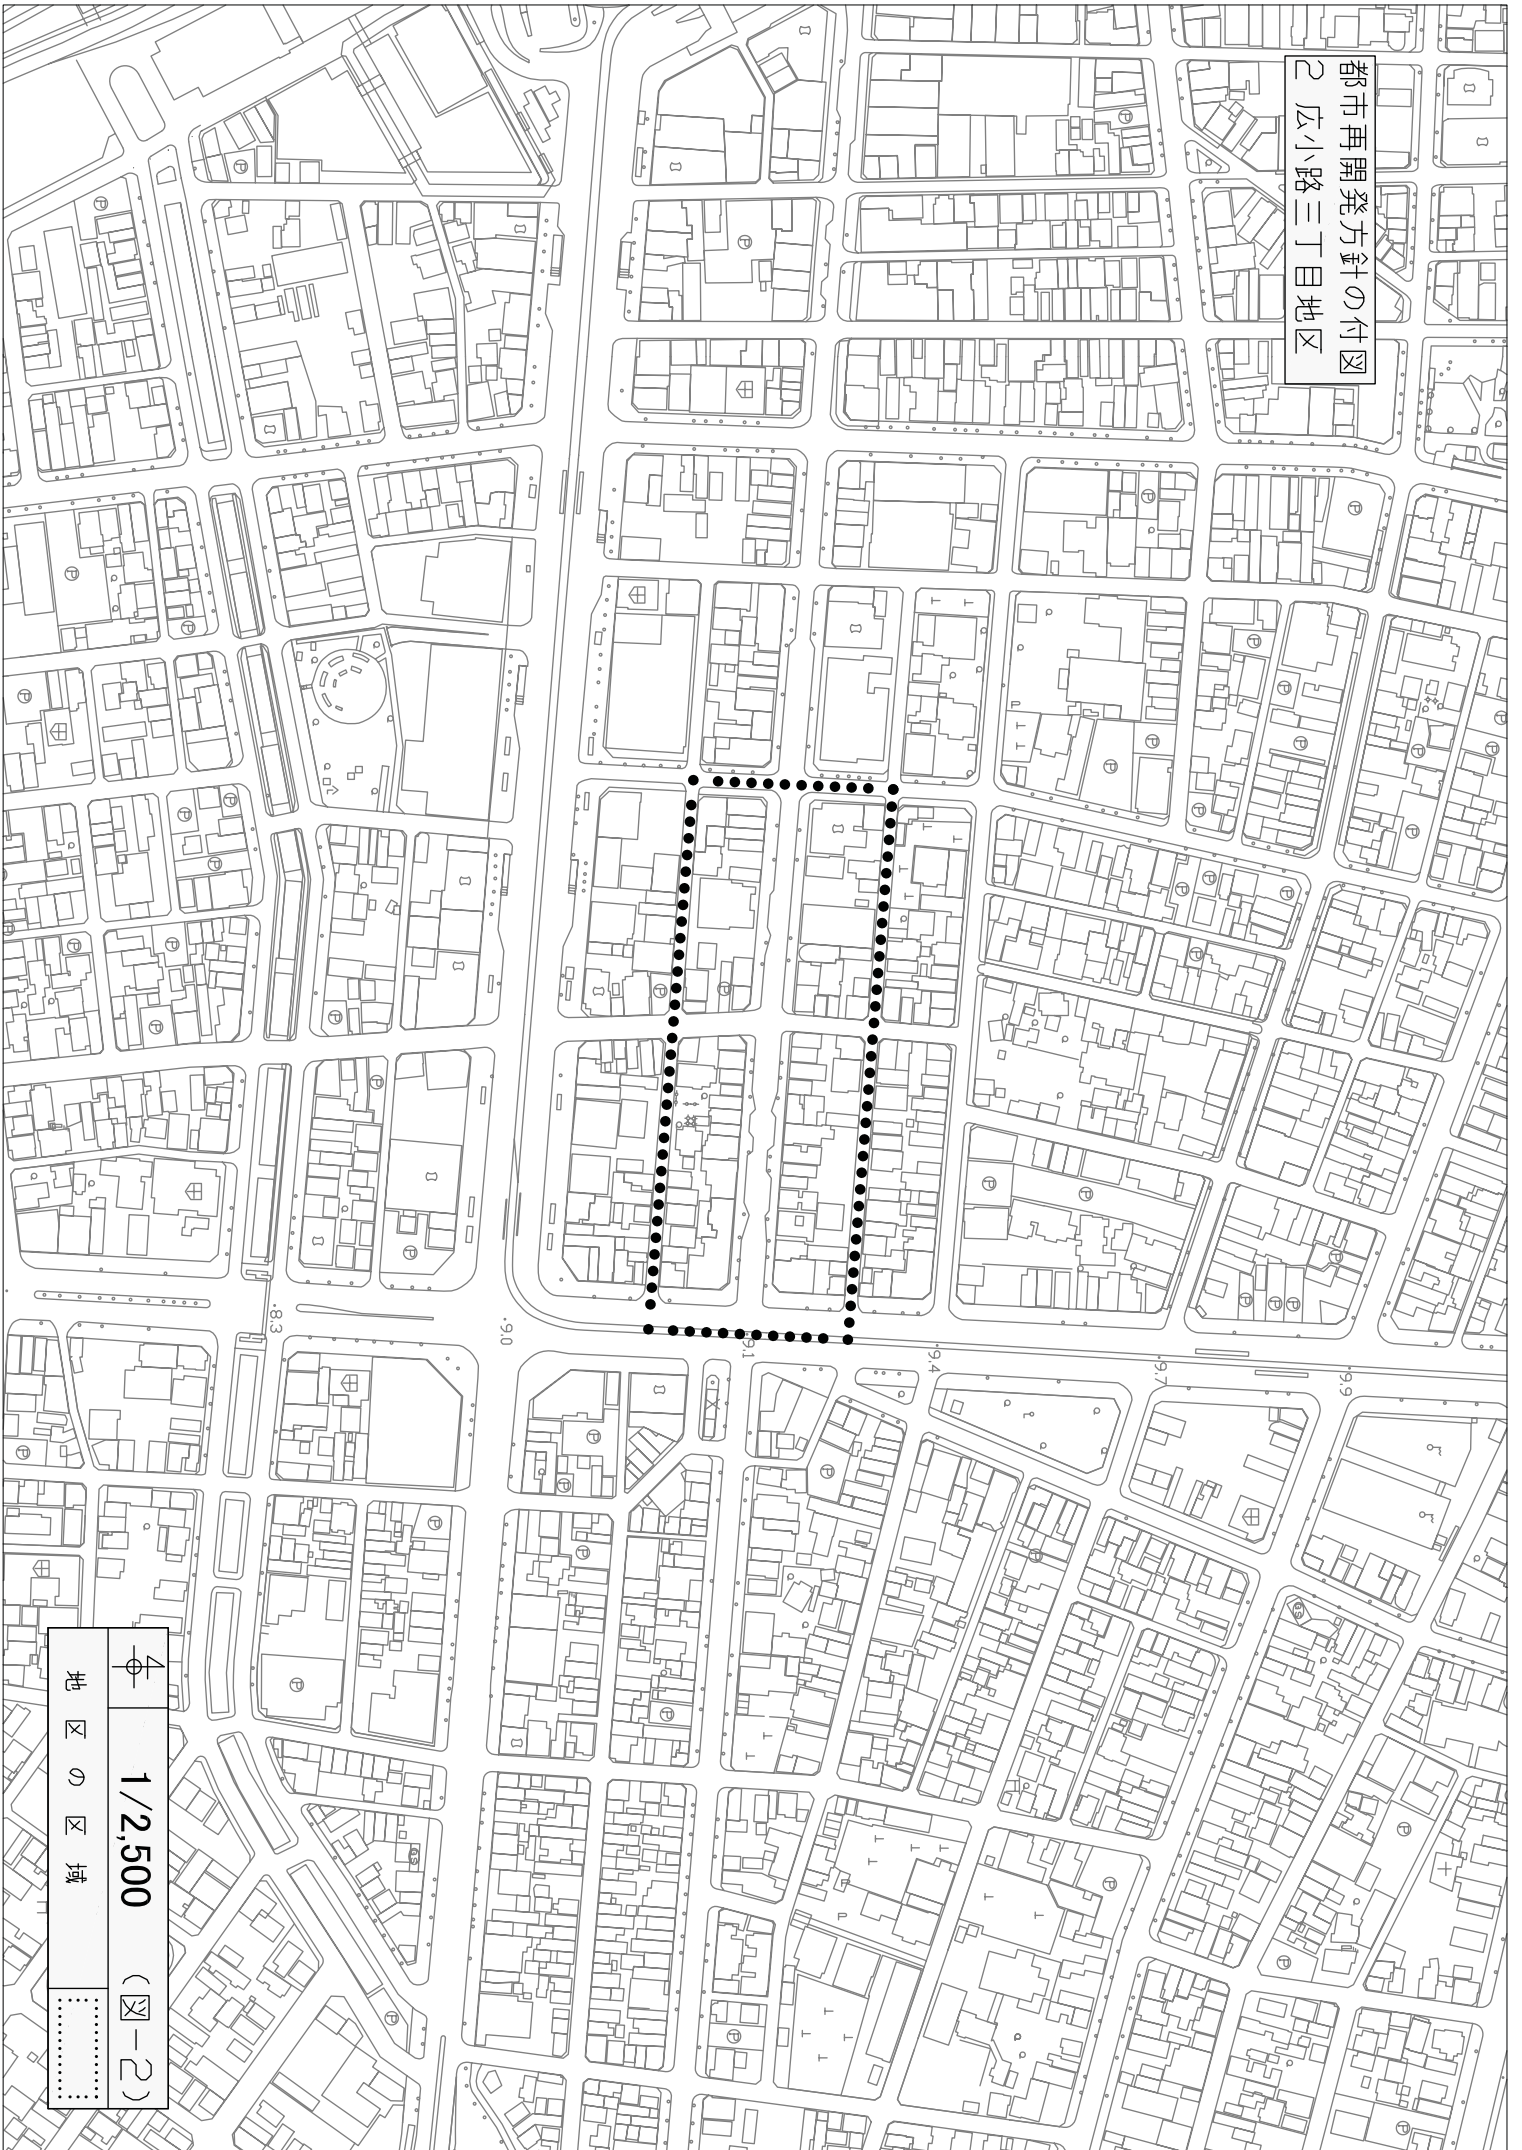

1/2,500 (図-1)

	地区の区域
	駅前広場
	市街地再開発事業

都市再開発方針の付図
1 豊橋駅前拠点地区

都市再開発方針の付図
の 広小路三丁目地区

4
1/2,500 (図-2)
地区の区域

都市再開発方針の付図
3 駅前大通二丁目地区

	1/2,500	(図-3)
	地区の区域	
市街地再開発事業		
市街地再開発事業	