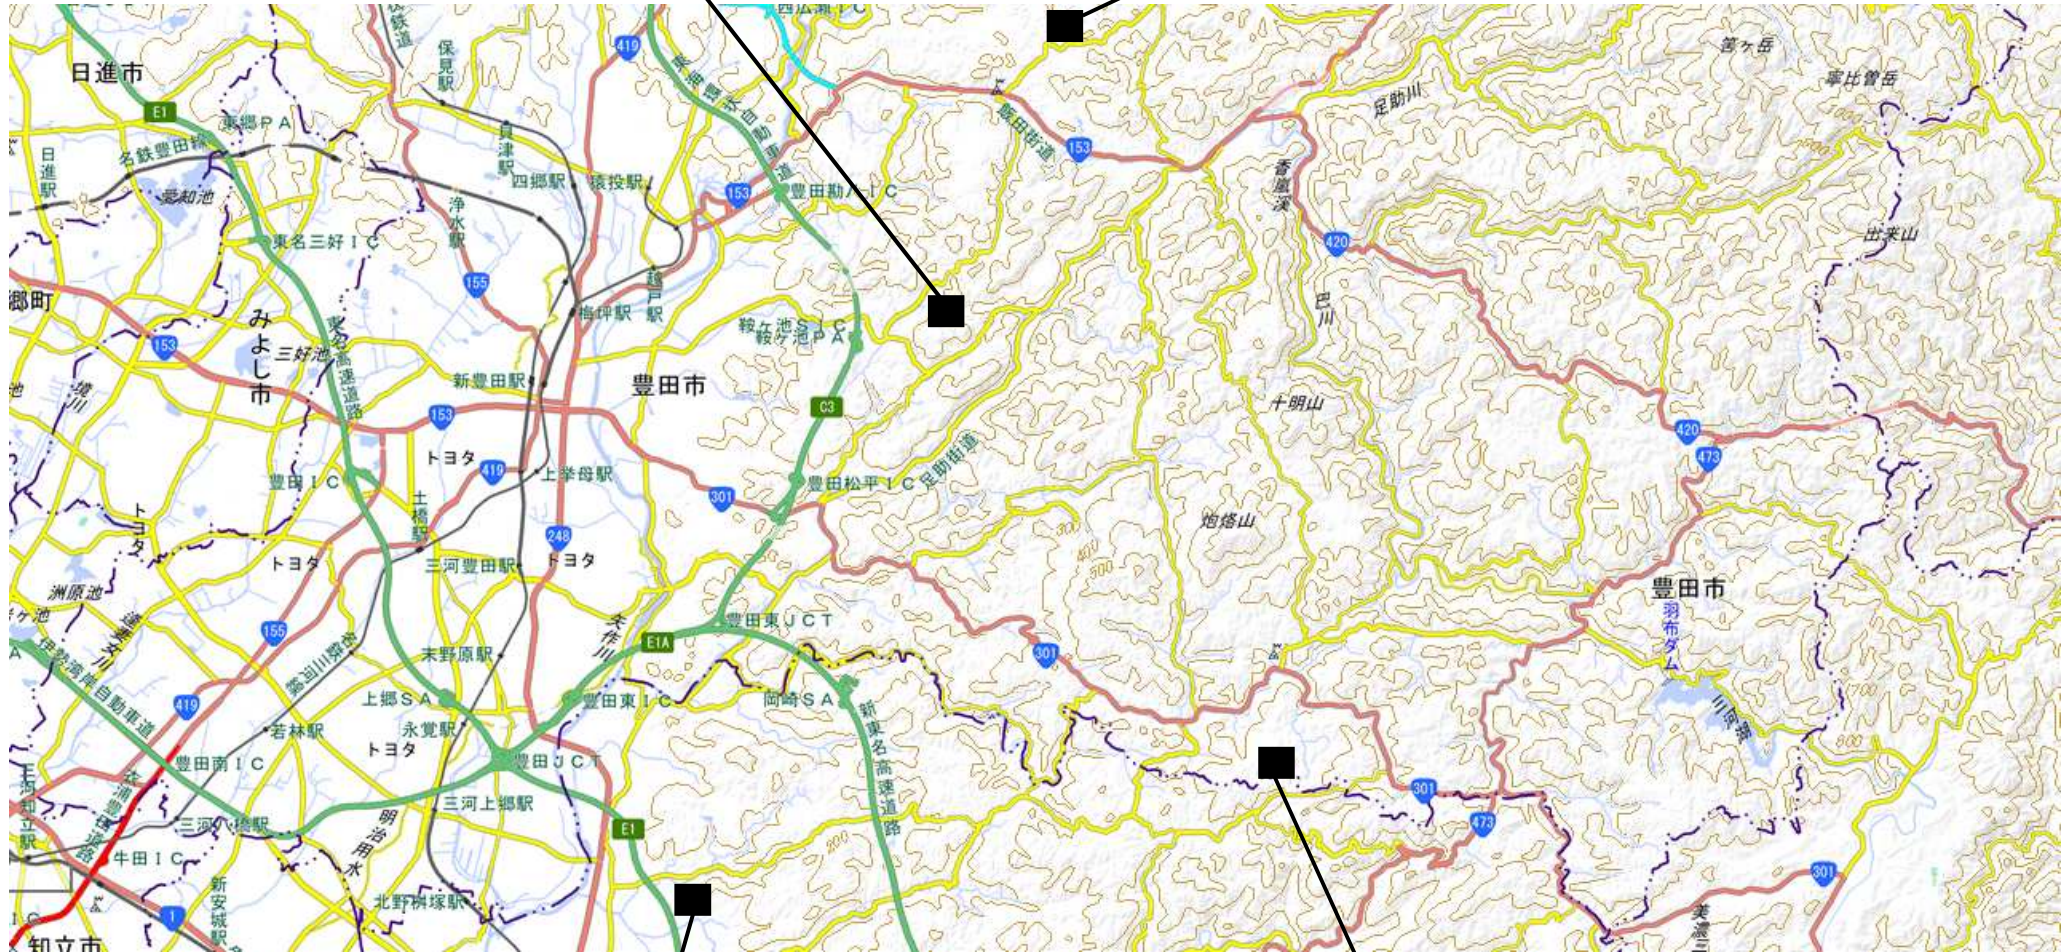

第50回 愛知県土地利用基本計画変更位置図（その3）

8-2 豊田森林地域の縮小

8-1 豊田森林地域の縮小

6 岡崎農業地域の縮小<阿知和地区>

9 豊田・岡崎森林地域の縮小