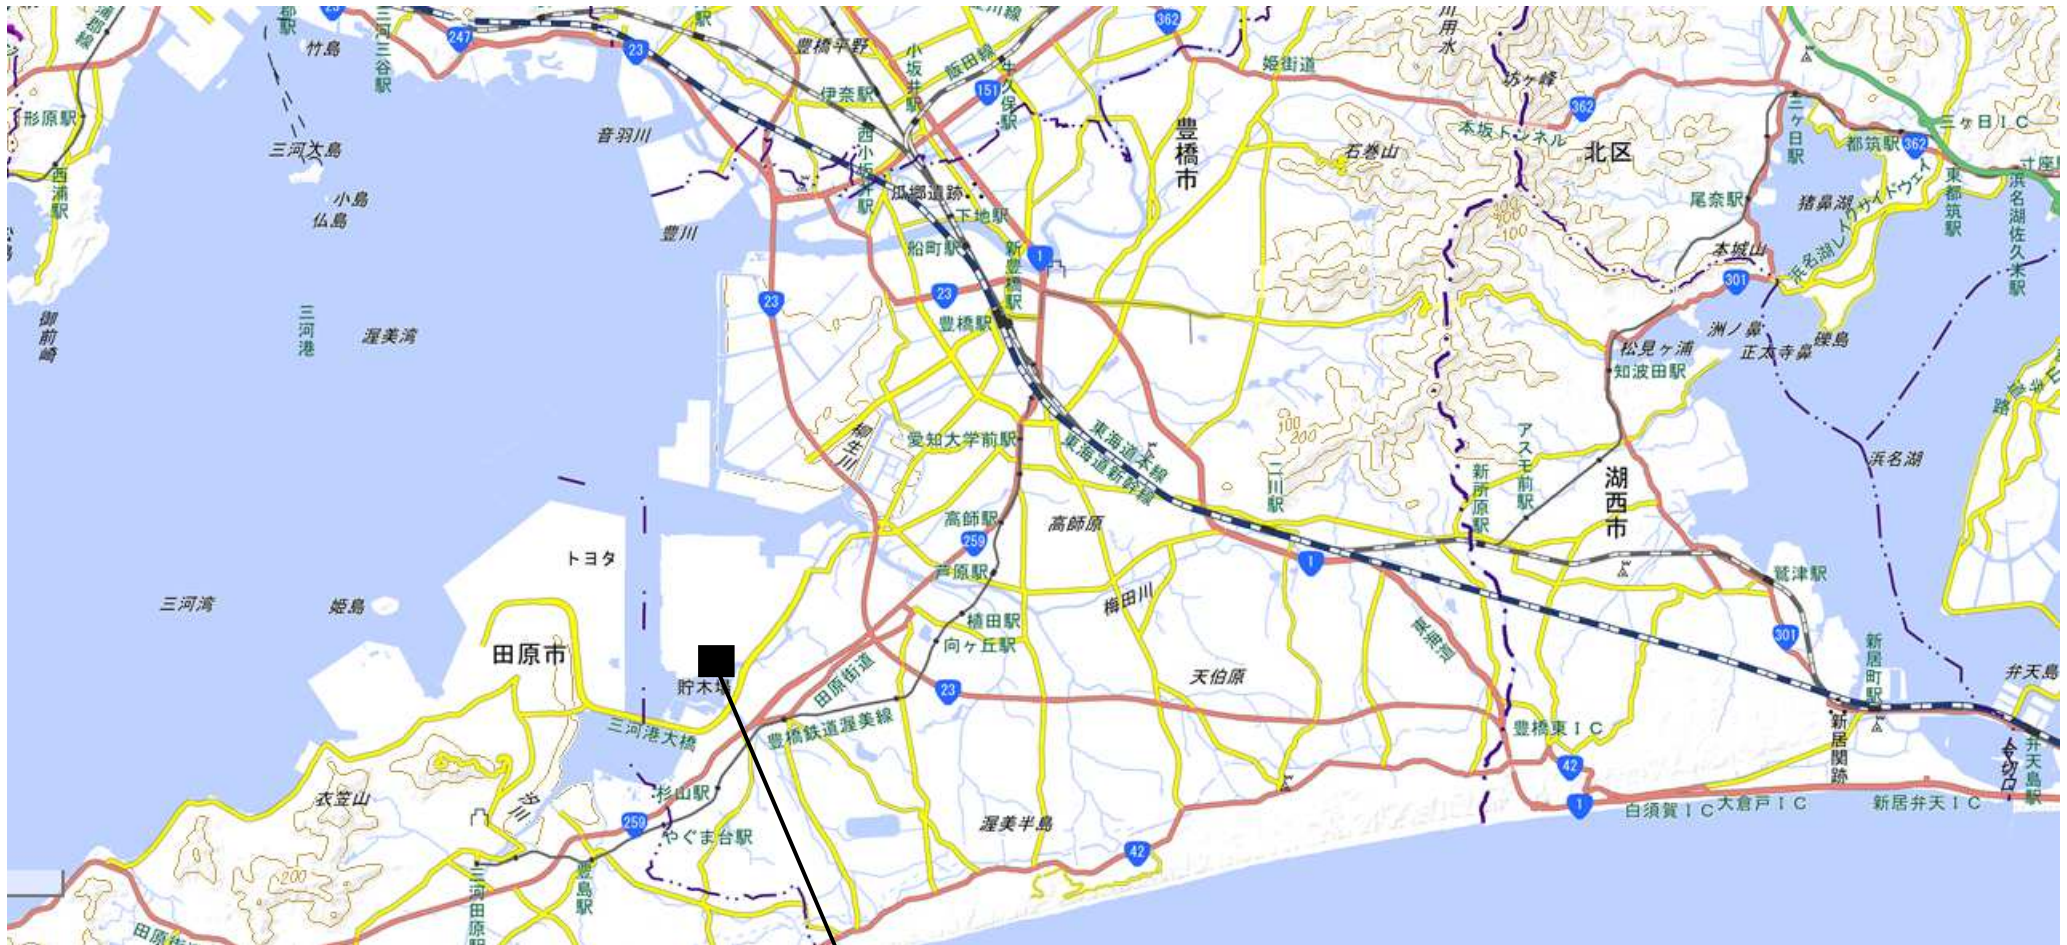

# 第50回 愛知県土地利用基本計画変更位置図（その1）

1 弥富都市地域の拡大

7 名古屋森林地域の縮小

5 知多農業地域の縮小<緑町北部地区>

3 東海農業地域の縮小<名和地区>  
4 大府農業地域の縮小<共和地区>

## 第50回 愛知県土地利用基本計画変更位置図（その2）

2 豊橋都市地域の拡大