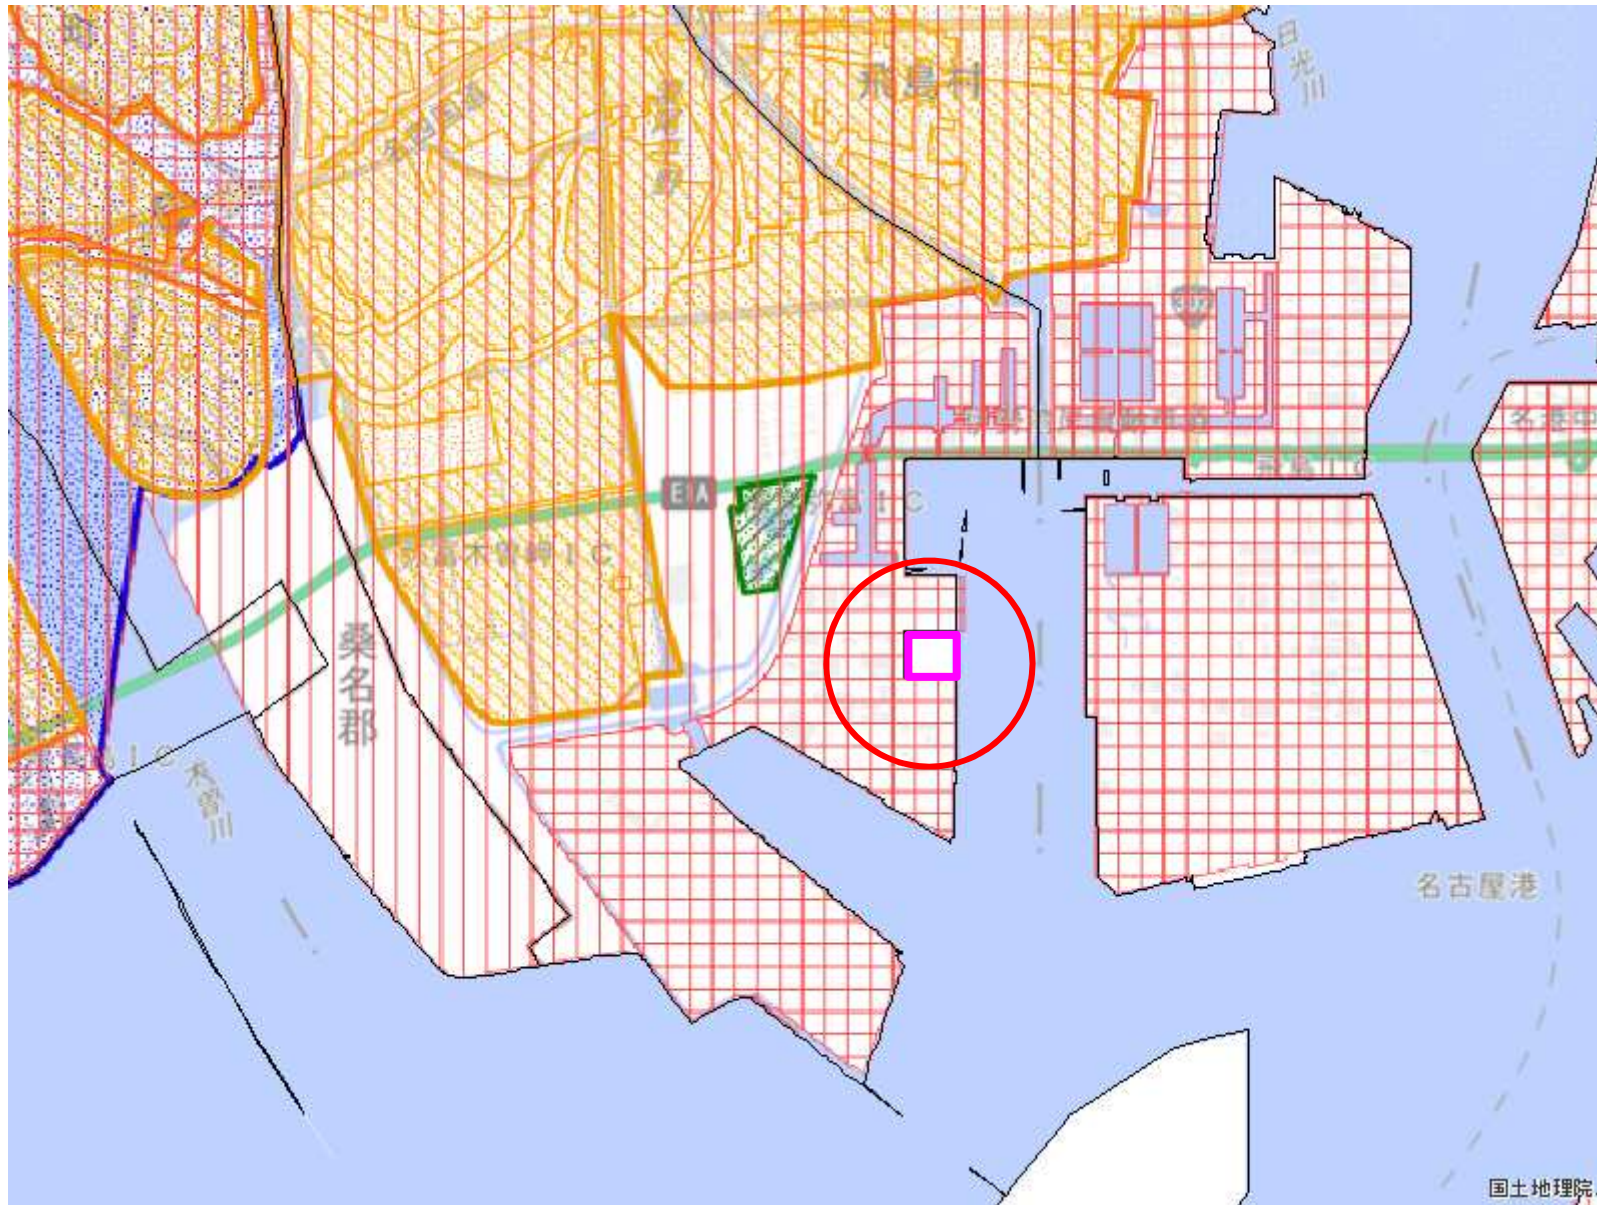

# 1 弥富都市地域（拡大）

- 拡大(面)
- 縮小(面)
- 都市地域
- 市街化区域
- 市街化調整区域
- その他の用途地域
- 農業地域
- 農用地区域
- 森林地域
- 国有林
- 地域森林計画対象民有林
- 保安林
- 自然公園地域
- 特別地域
- 特別保護地区
- 自然保全地域
- 原生自然環境保全地域
- 特別地区

国土地理院

縮尺 1:50000