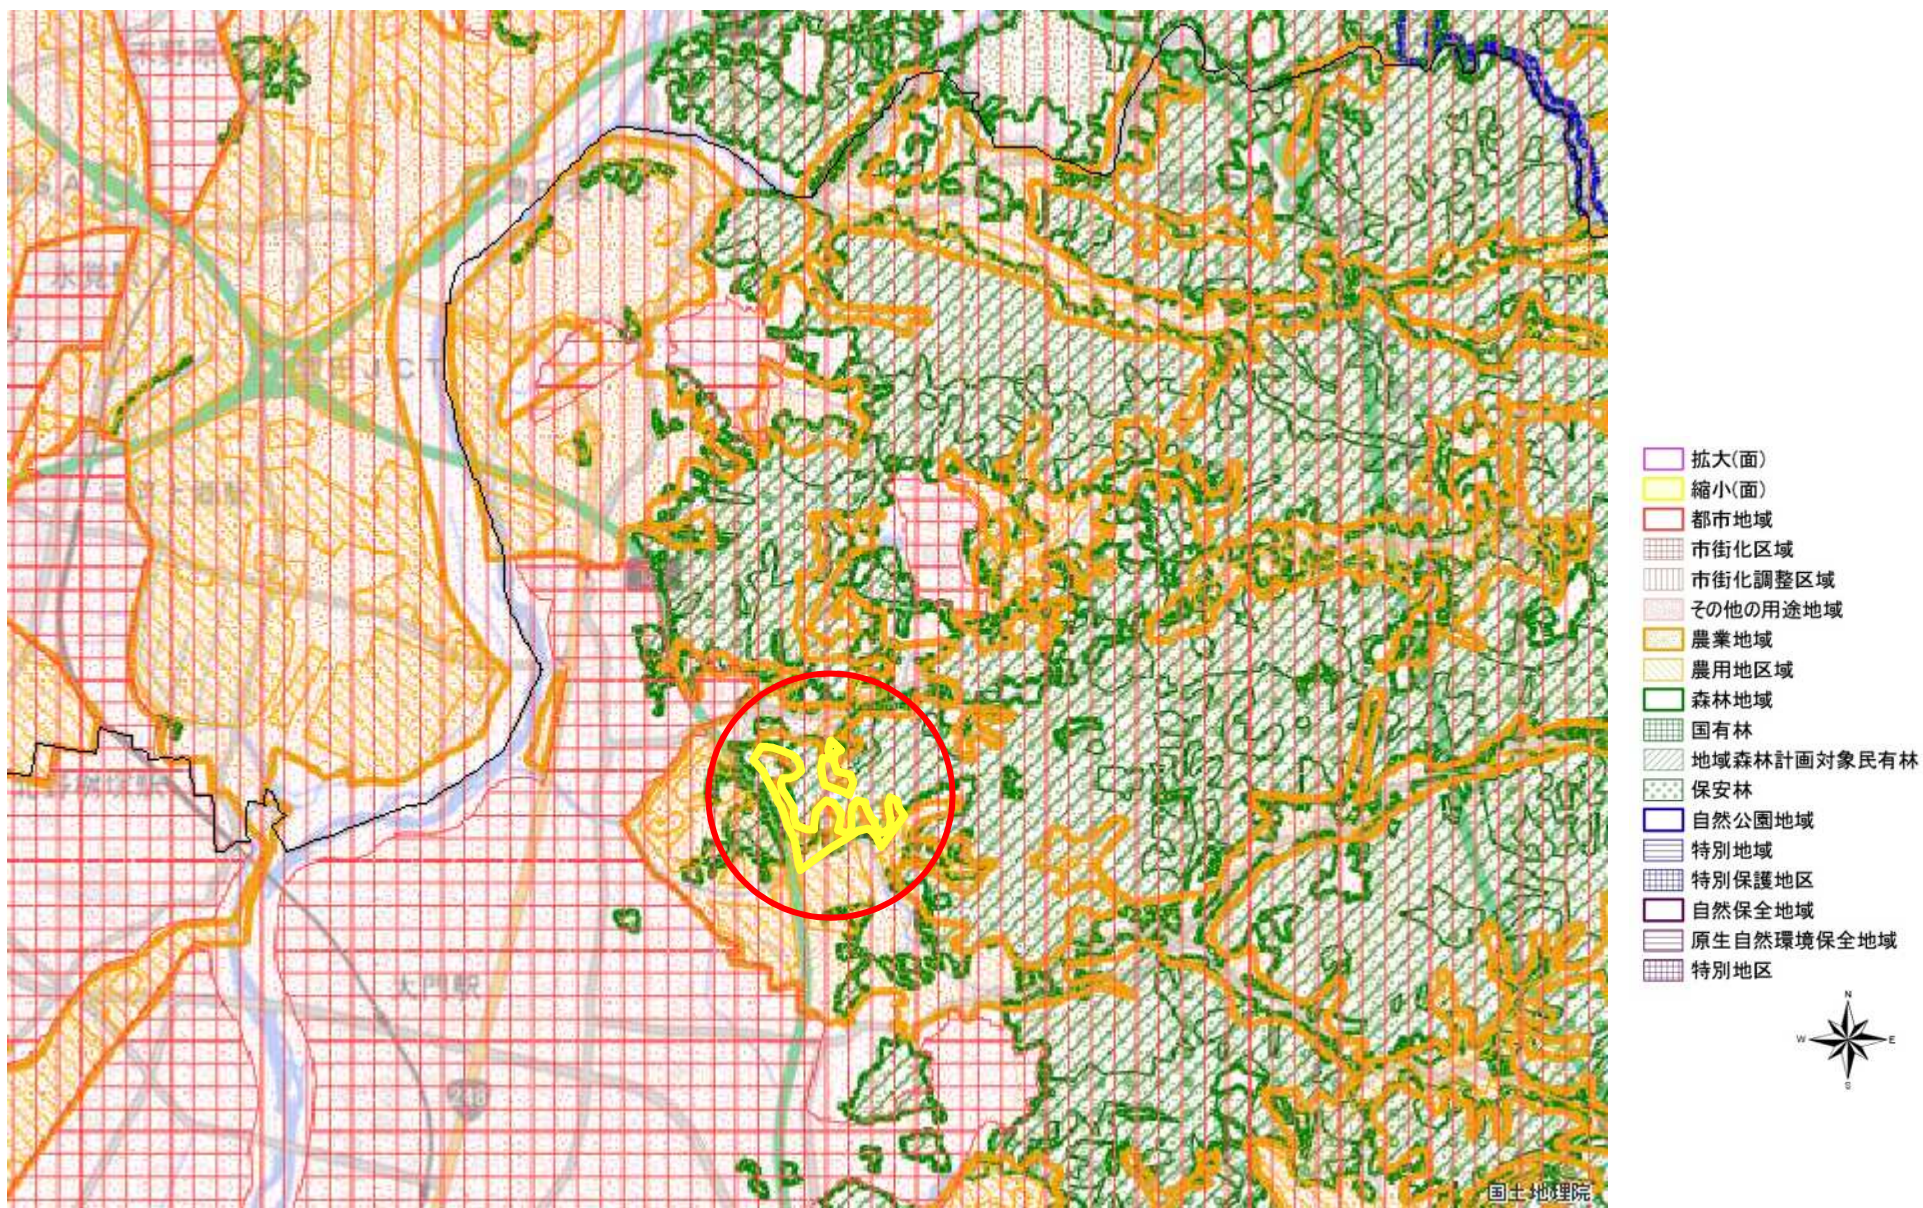

6 岡崎農業地域<阿知和地区> (縮小)

縮尺 1:50000