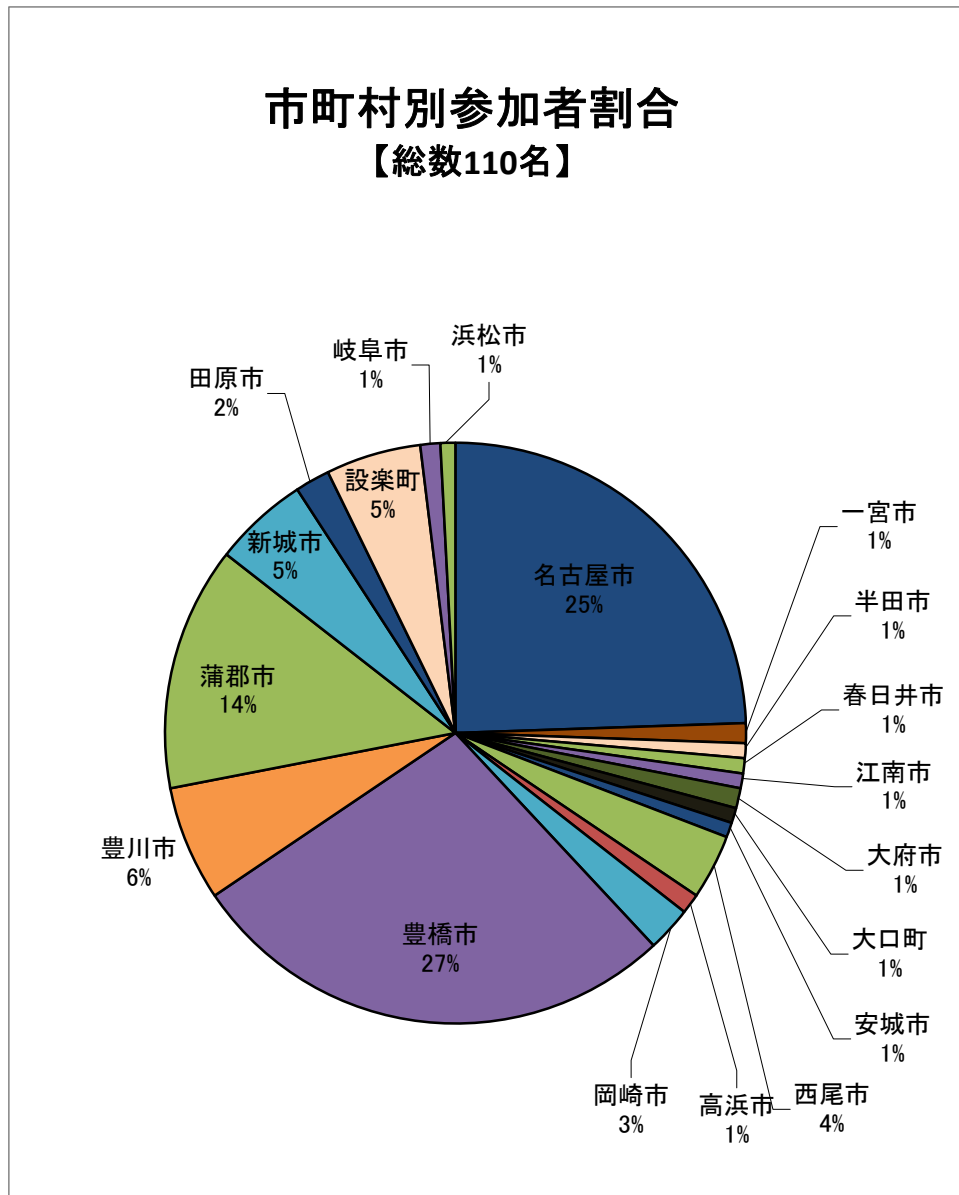

とよがわ流域県民セミナー 参加者の分析結果

資料 2 - 1

【第1回】

【第2回】

【第3回】

【第4回】

【第5回】

【第6回】