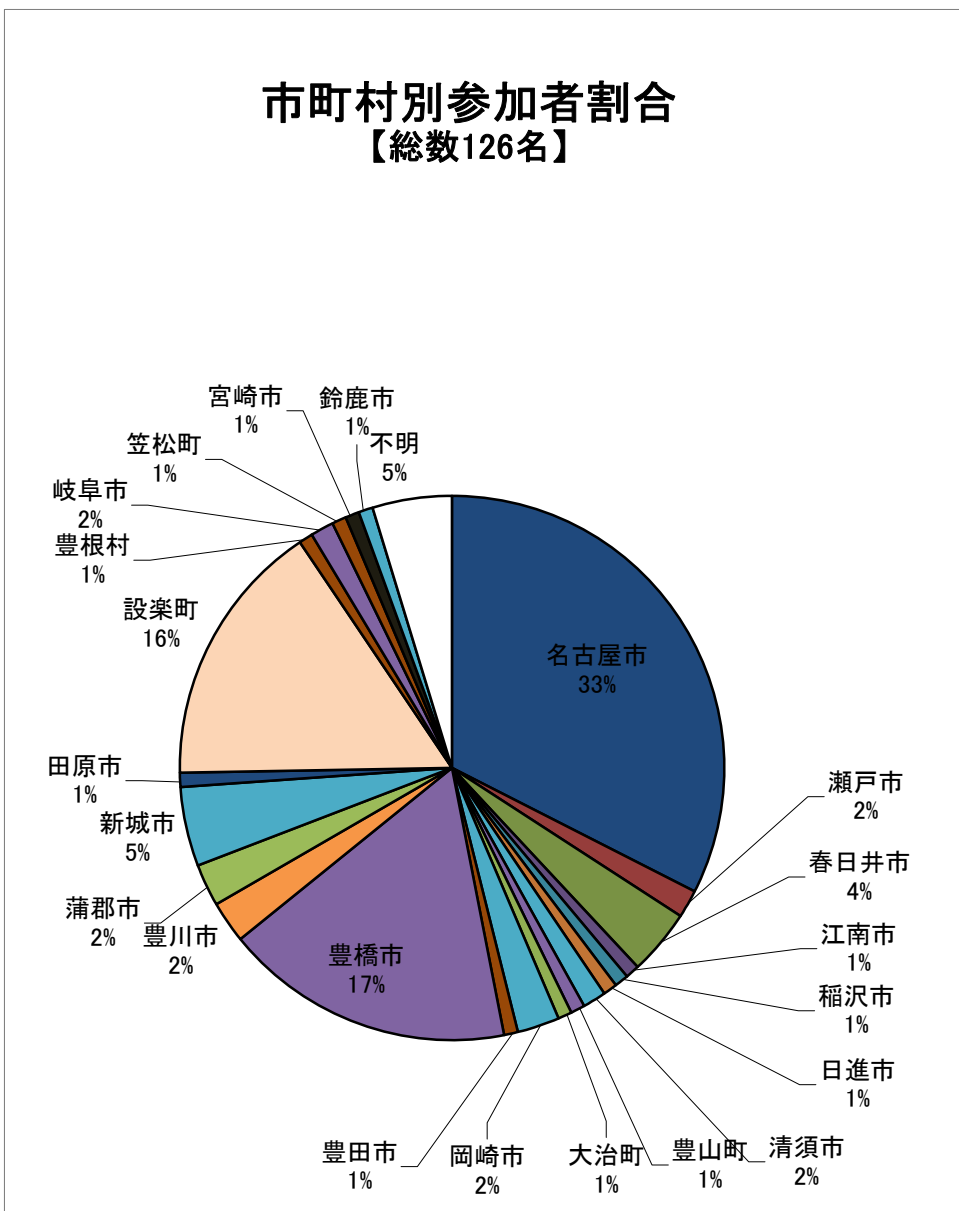

とよがわ流域県民セミナー 参加者の分析結果

資料 2 - 1

【第1回】

【第2回】

【第3回】

【第4回】

【第5回】

【第6回】