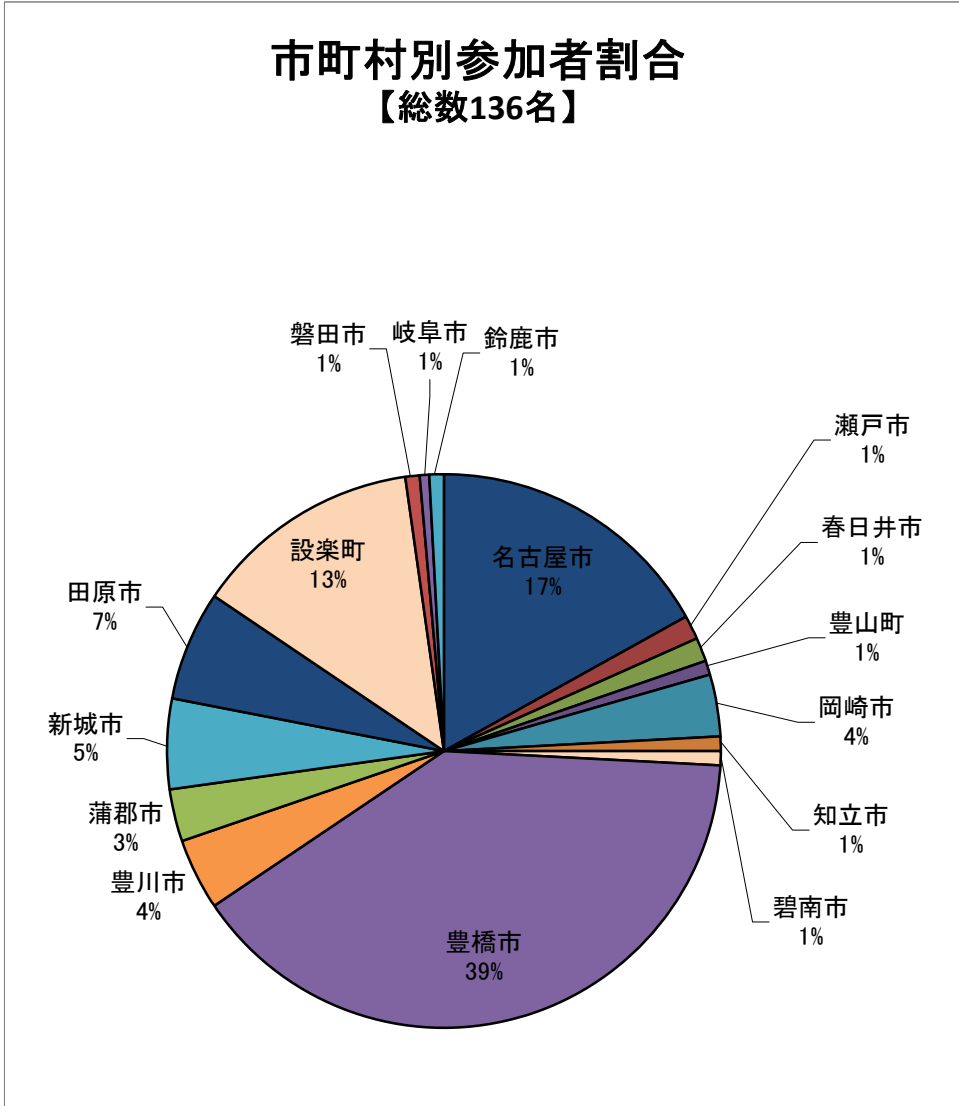

とよがわ流域県民セミナー 参加者の分析結果

資料 2 - 1

【第1回】

【第2回】

【第3回】

【第4回】

【第5回】

【第6回】