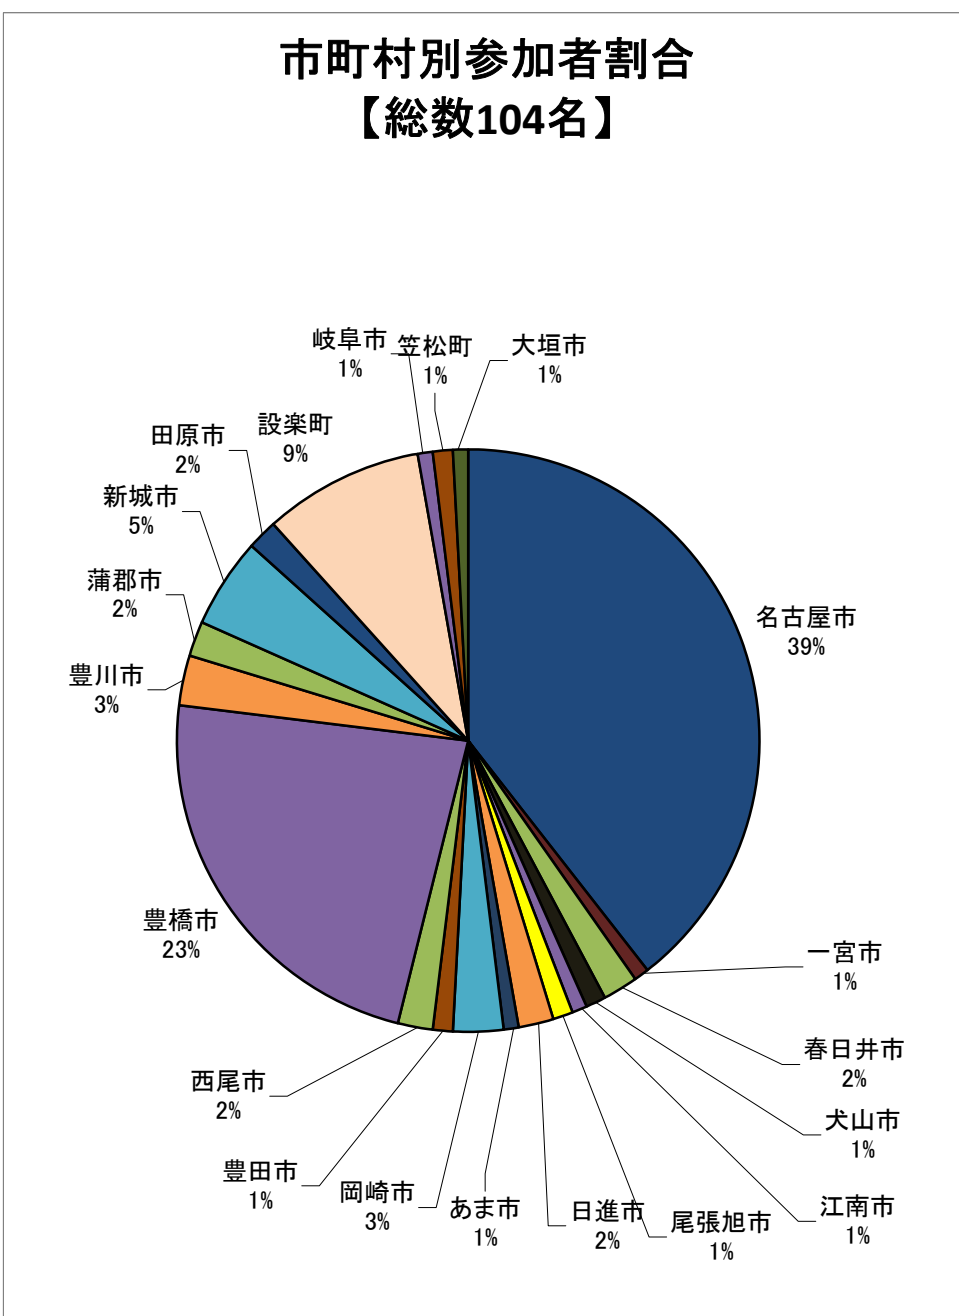

とよがわ流域県民セミナー 参加者の分析結果

資料 2 - 1

【第1回】

【第2回】

【第3回】

【第4回】

【第5回】

【第6回】