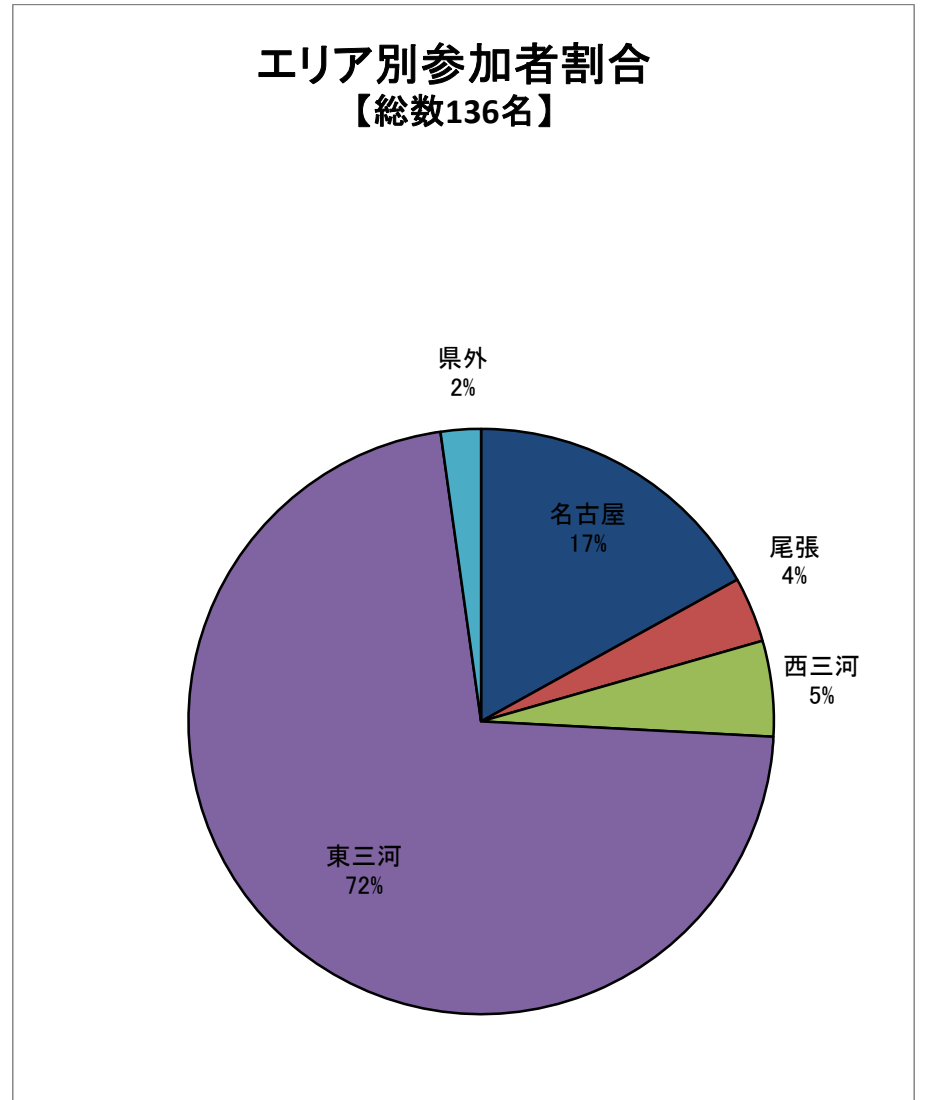

とよがわ流域県民セミナー 参加者の分析結果

資料 2 - 1

【第1回】

【第2回】

【第3回】

【第4回】

【第5回】

【第6回】