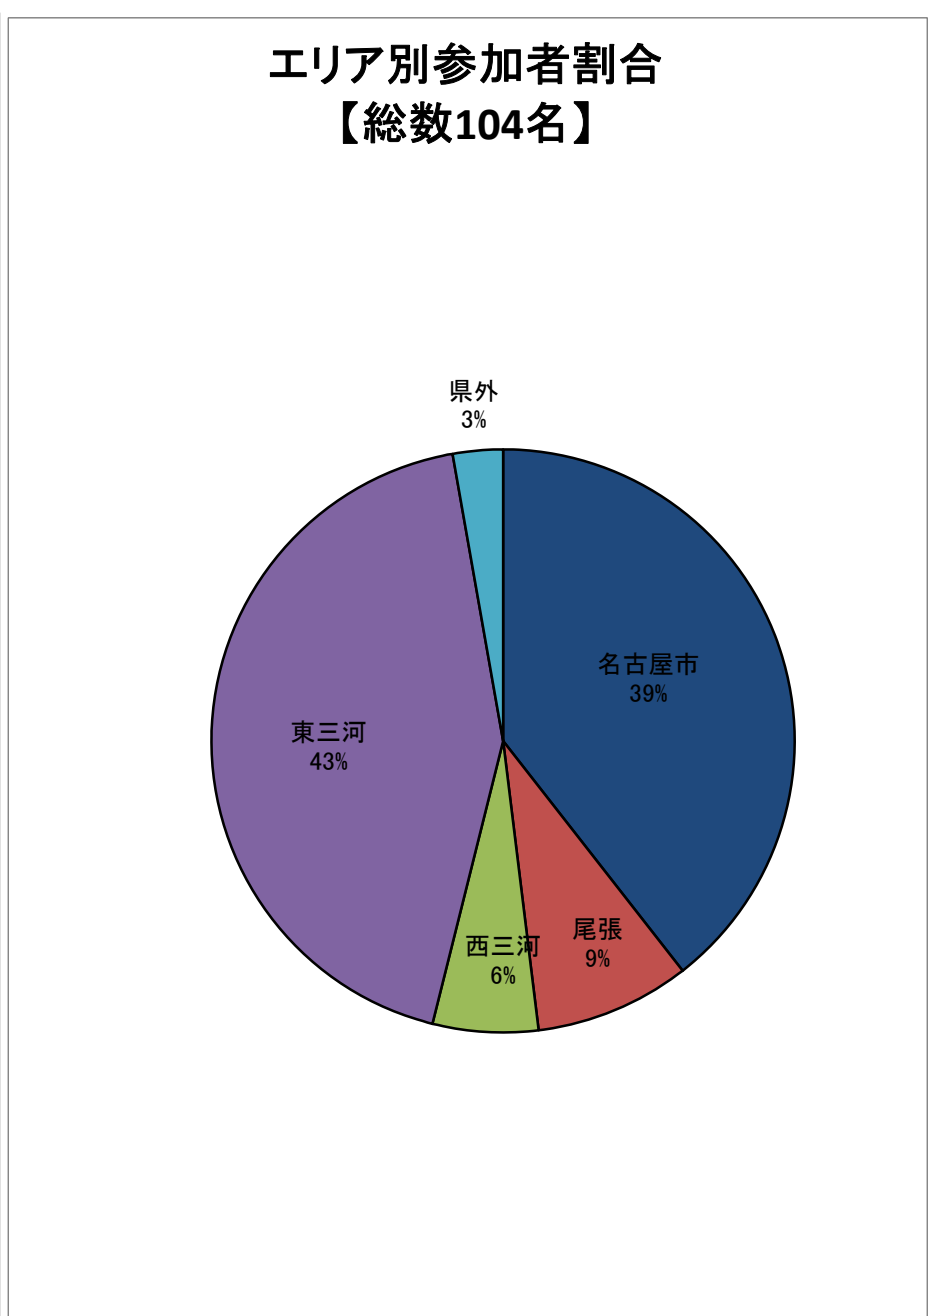

とよがわ流域県民セミナー 参加者の分析結果

資料 2 - 1

【第1回】

【第2回】

【第3回】

【第4回】

【第5回】

【第6回】