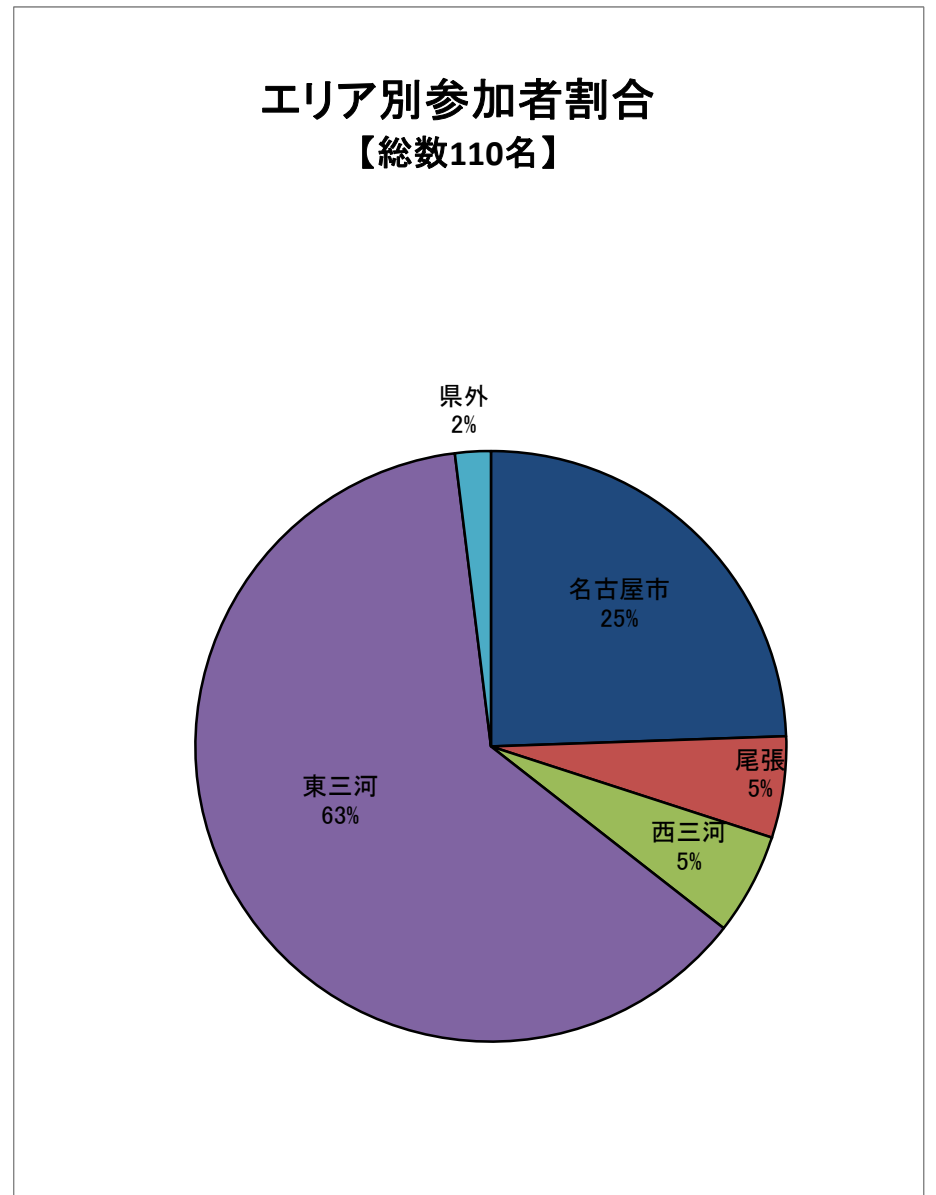

とよがわ流域県民セミナー 参加者の分析結果

資料 2 - 1

【第1回】

【第2回】

【第3回】

【第4回】

【第5回】

【第6回】