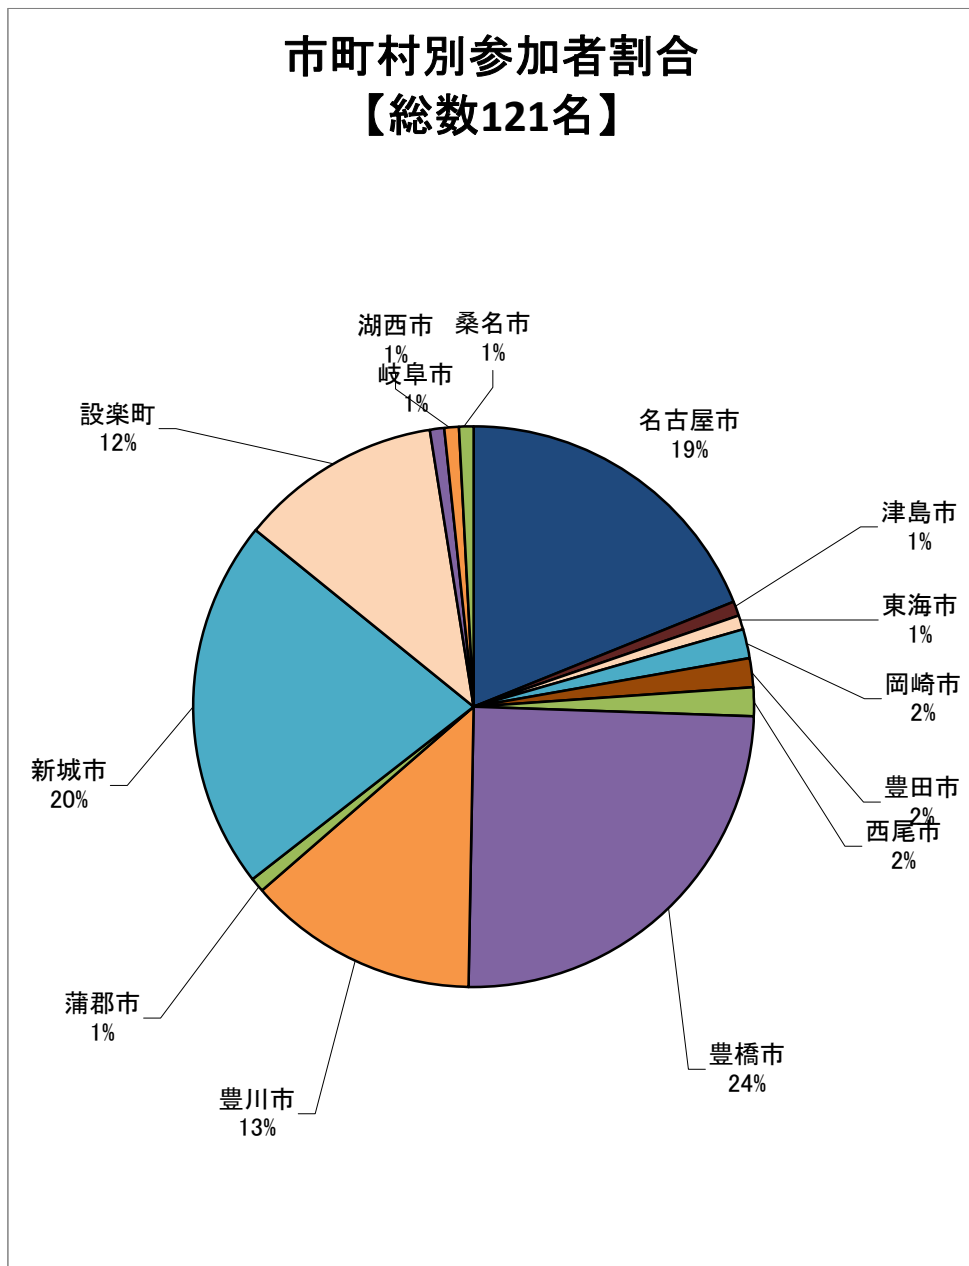

とよがわ流域県民セミナー 参加者の分析結果

資料 2 - 1

【第1回】

【第2回】

【第3回】

【第4回】

【第5回】

【第6回】