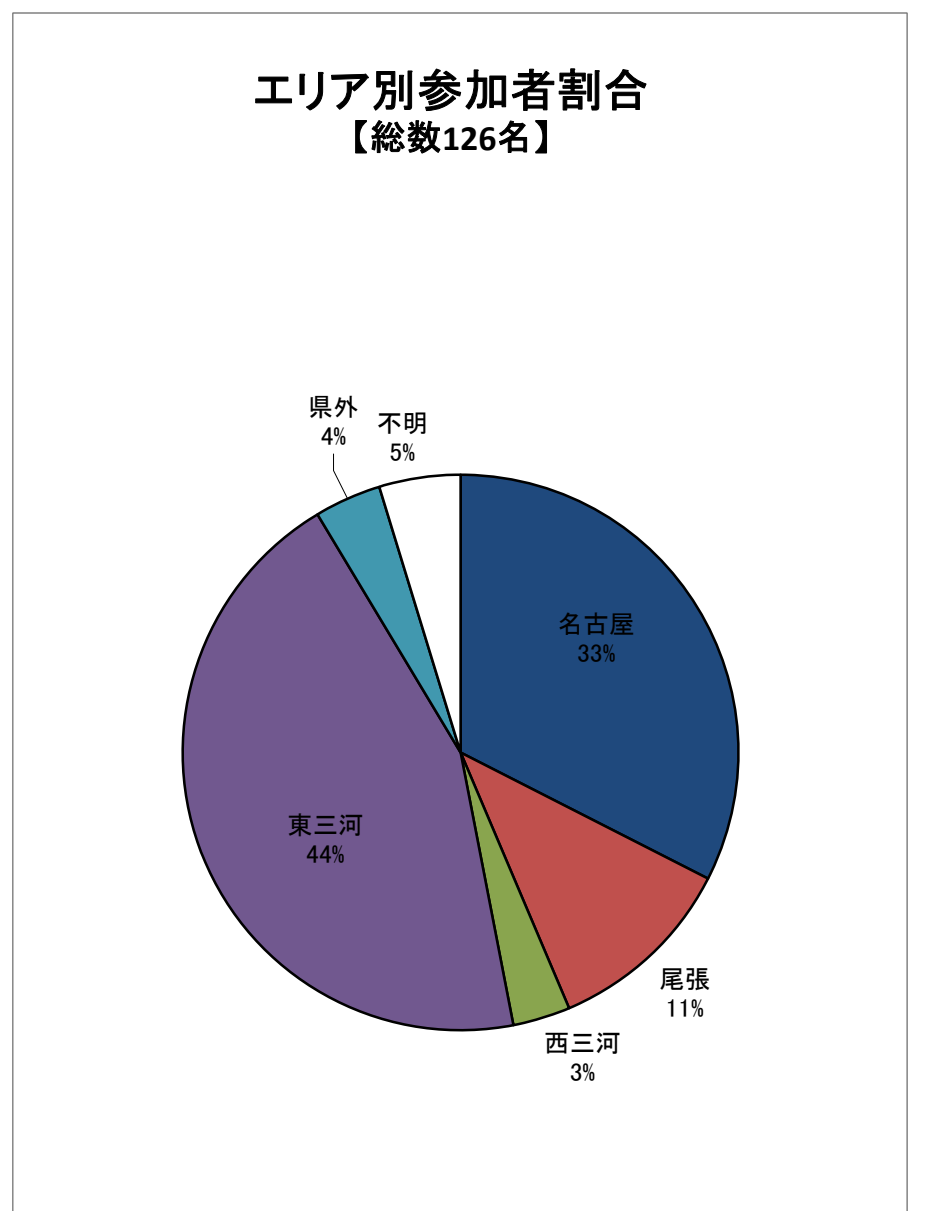

とよがわ流域県民セミナー 参加者の分析結果

資料 2 - 1

【第1回】

【第2回】

【第3回】

【第4回】

【第5回】

【第6回】