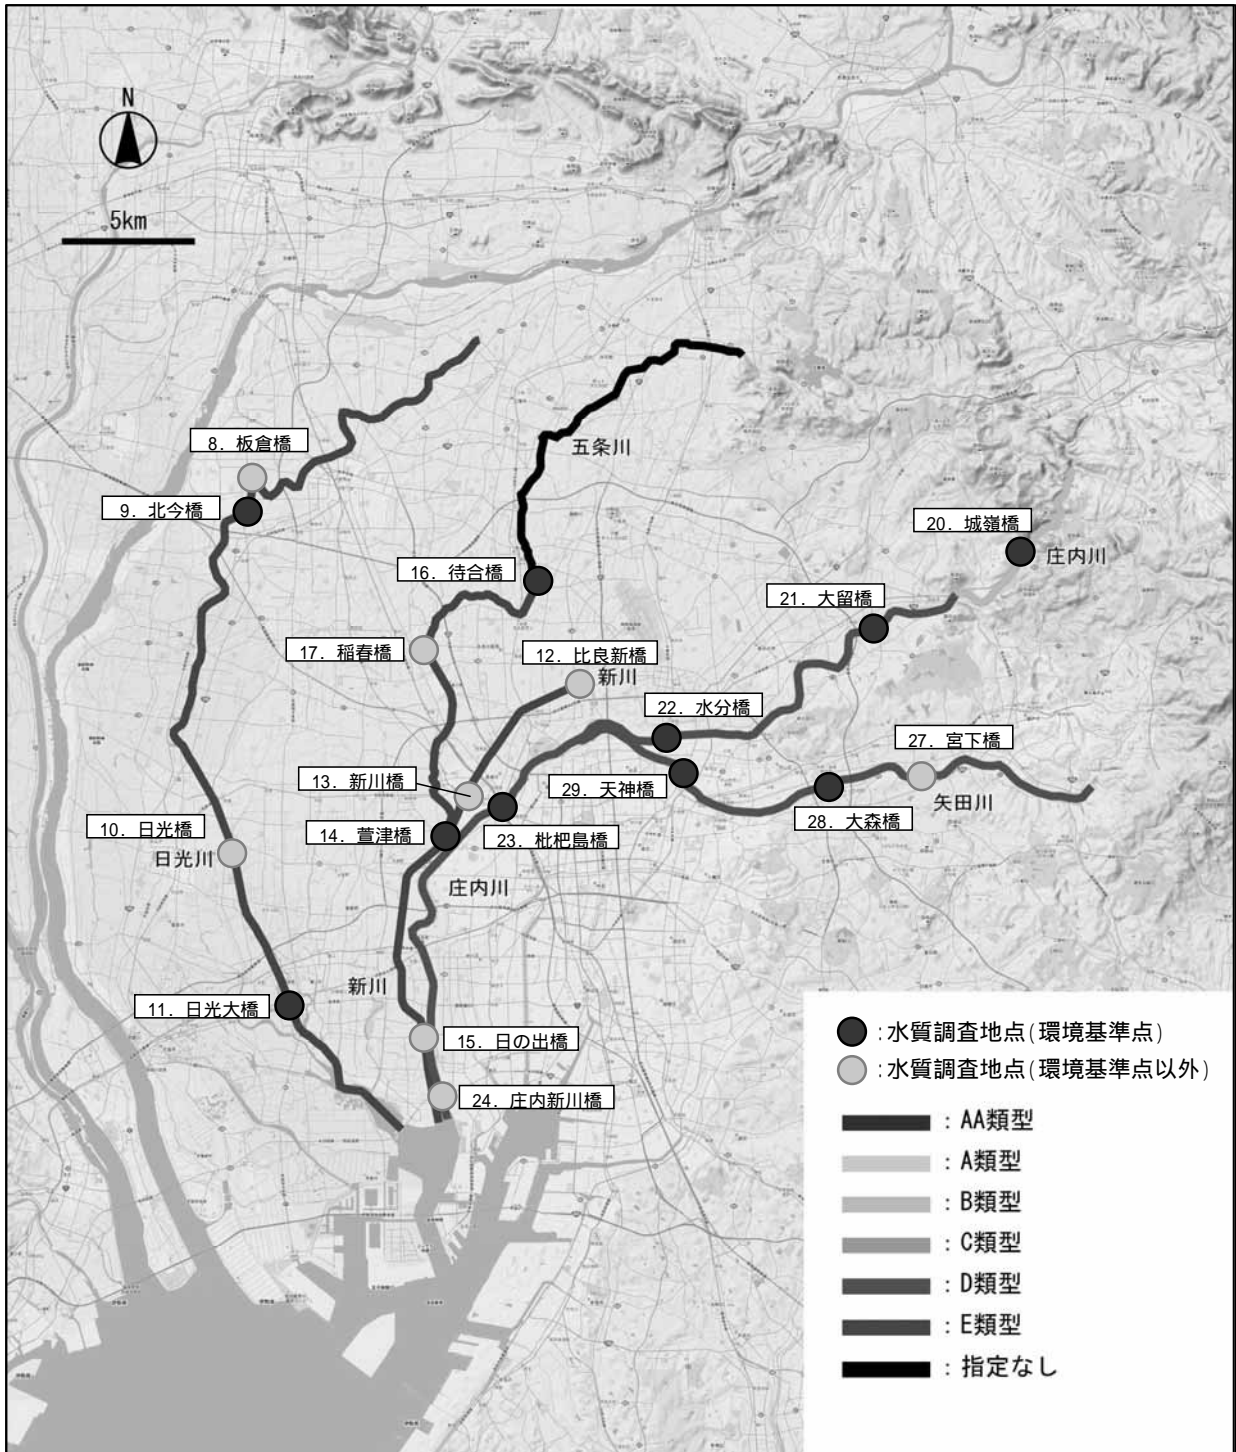

参考：調査地点図

注：地図は基礎調査を実施した年度の地図を使用

庄内川等水域における公共用水域水質調査地点

注：地図は基礎調査を実施した年度の地図を使用

庄内川等水域における水生生物調査地点

注：地図は基礎調査を実施した年度の地図を使用

名古屋市内水域における公共用水域水質調査地点

注：地図は基礎調査を実施した年度の地図を使用

名古屋市内水域における水生生物調査地点