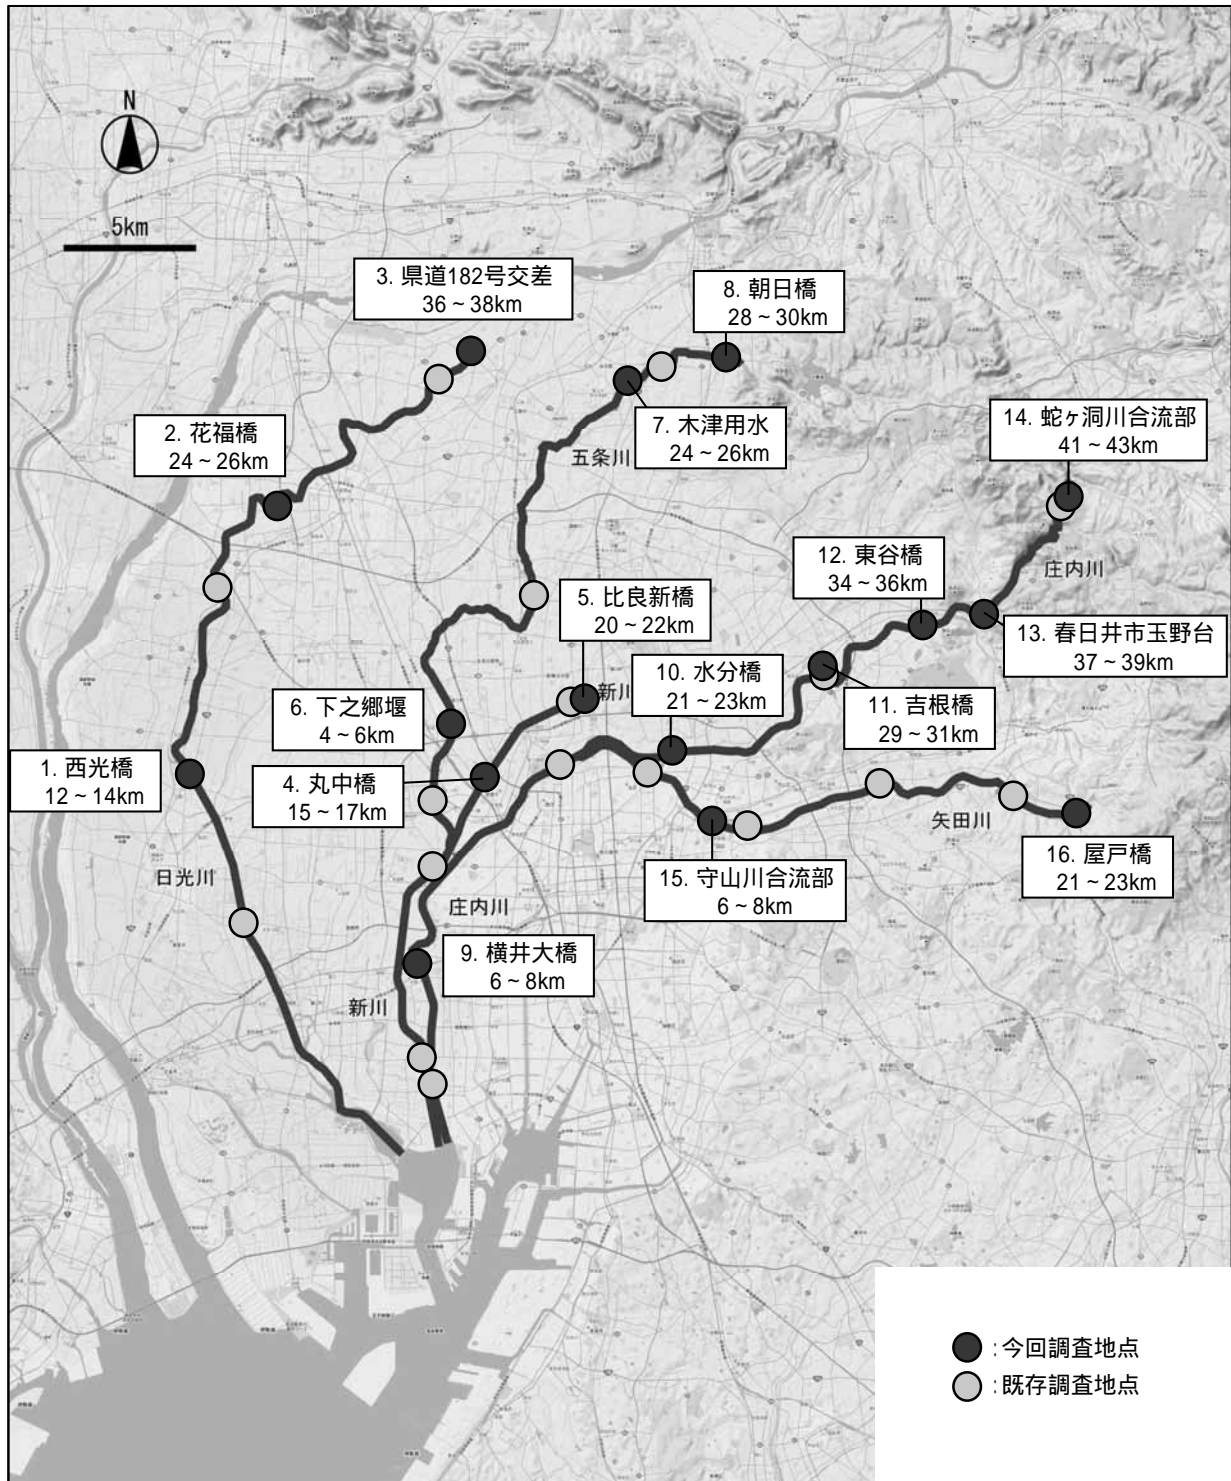

参考：調査地点図

注：地図は基礎調査を実施した年度の地図を使用

庄内川等水域における公共用水域水質調査地点

注：地図は基礎調査を実施した年度の地図を使用

庄内川等水域における水生生物調査地点

注：地図は基礎調査を実施した年度の地図を使用

名古屋市内水域における公共用水域水質調査地点

注：地図は基礎調査を実施した年度の地図を使用

名古屋市内水域における水生生物調査地点