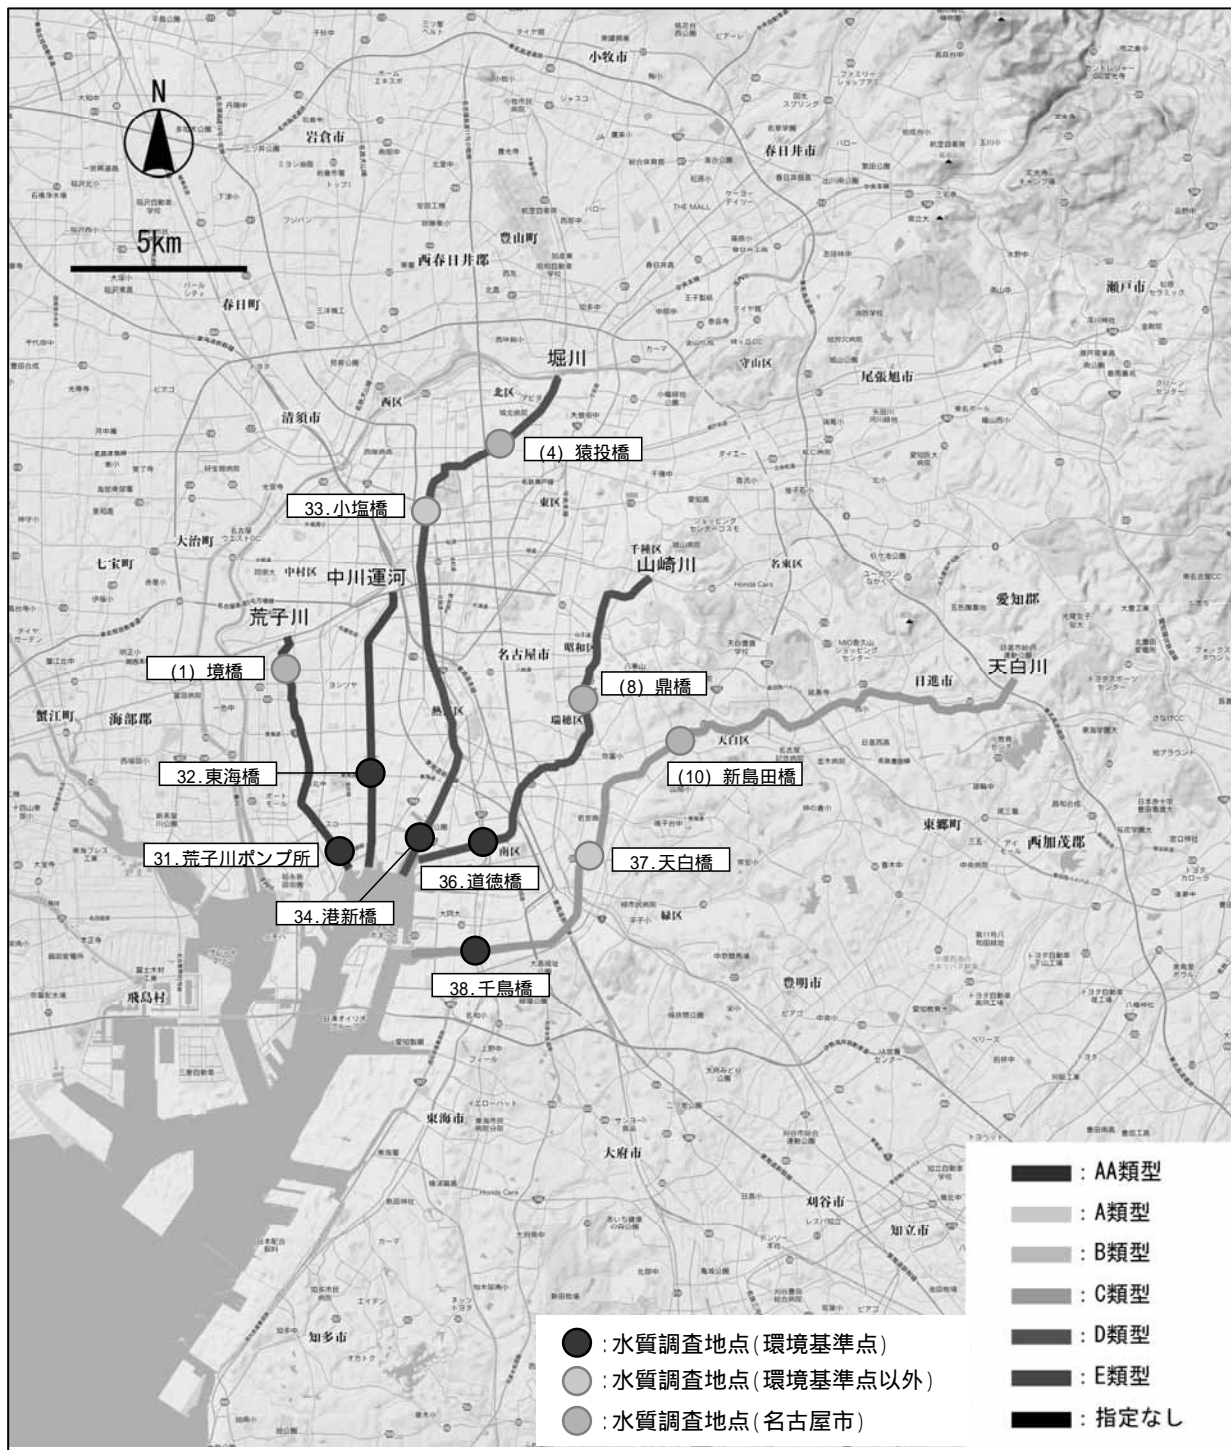

参考：調査地点図

注：地図は基礎調査を実施した年度の地図を使用

庄内川等水域における公共用水域水質調査地点

注：地図は基礎調査を実施した年度の地図を使用

庄内川等水域における水生生物調査地点

注：地図は基礎調査を実施した年度の地図を使用

名古屋市内水域における公共用水域水質調査地点

注：地図は基礎調査を実施した年度の地図を使用

名古屋市内水域における水生生物調査地点