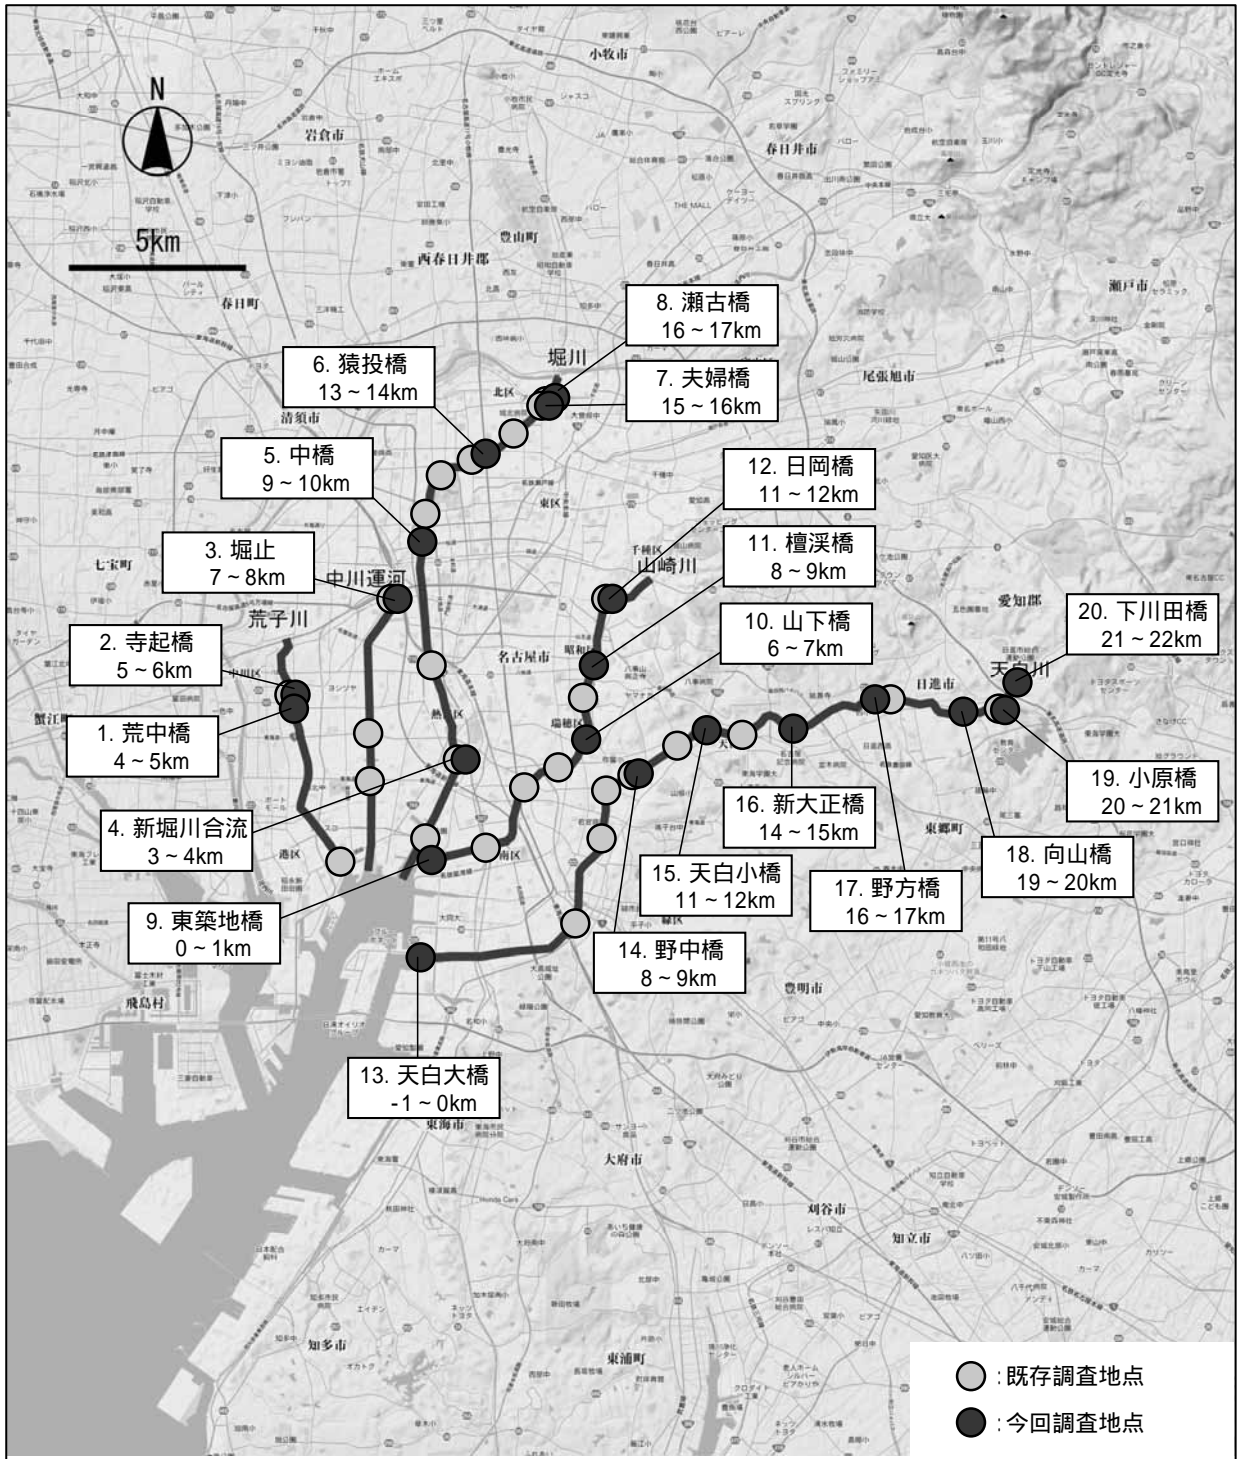

参考：調査地点図

注：地図は基礎調査を実施した年度の地図を使用

庄内川等水域における公共用水域水質調査地点

注：地図は基礎調査を実施した年度の地図を使用

庄内川等水域における水生生物調査地点

注：地図は基礎調査を実施した年度の地図を使用

名古屋市内水域における公共用水域水質調査地点

注：地図は基礎調査を実施した年度の地図を使用

名古屋市内水域における水生生物調査地点