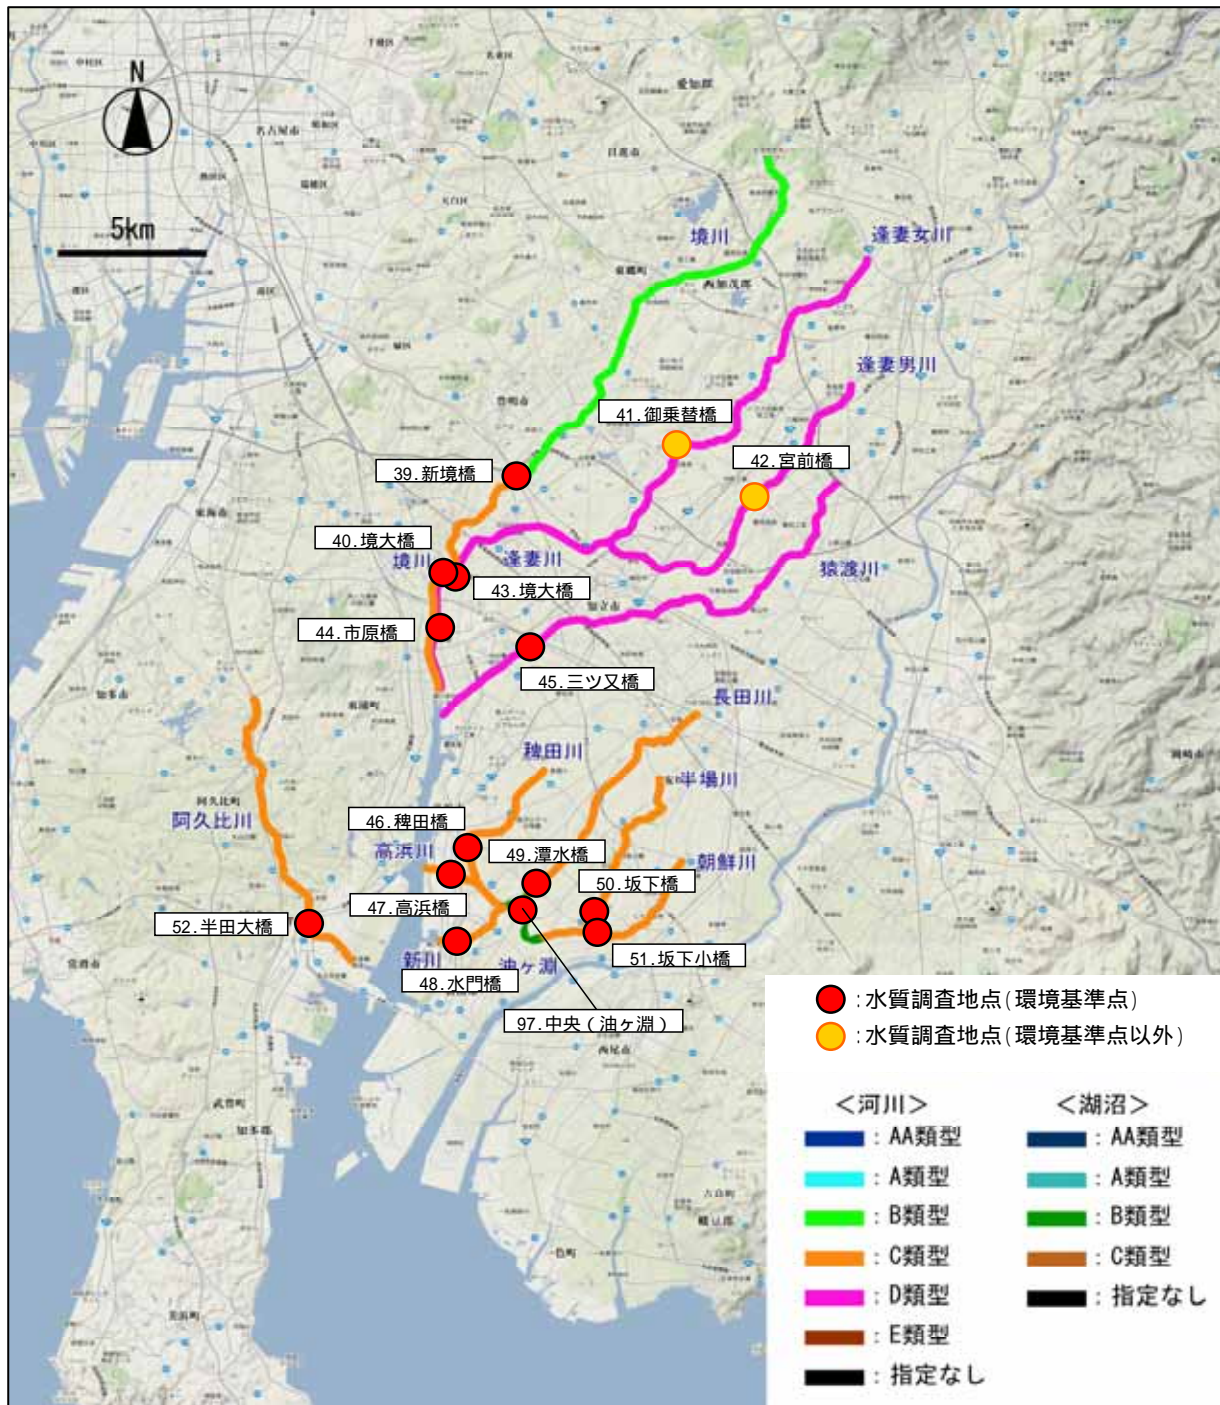

### 庄内川等水域における公共用水域水質調査地点

注：地図は基礎調査を実施した年度の地図を使用

### 庄内川等水域における水生生物調査地点

注：地図は基礎調査を実施した年度の地図を使用

### 名古屋市内水域における公共用水域水質調査地点

注：地図は基礎調査を実施した年度の地図を使用

### 名古屋市内水域における水生生物調査地点

注：地図は基礎調査を実施した年度の地図を使用