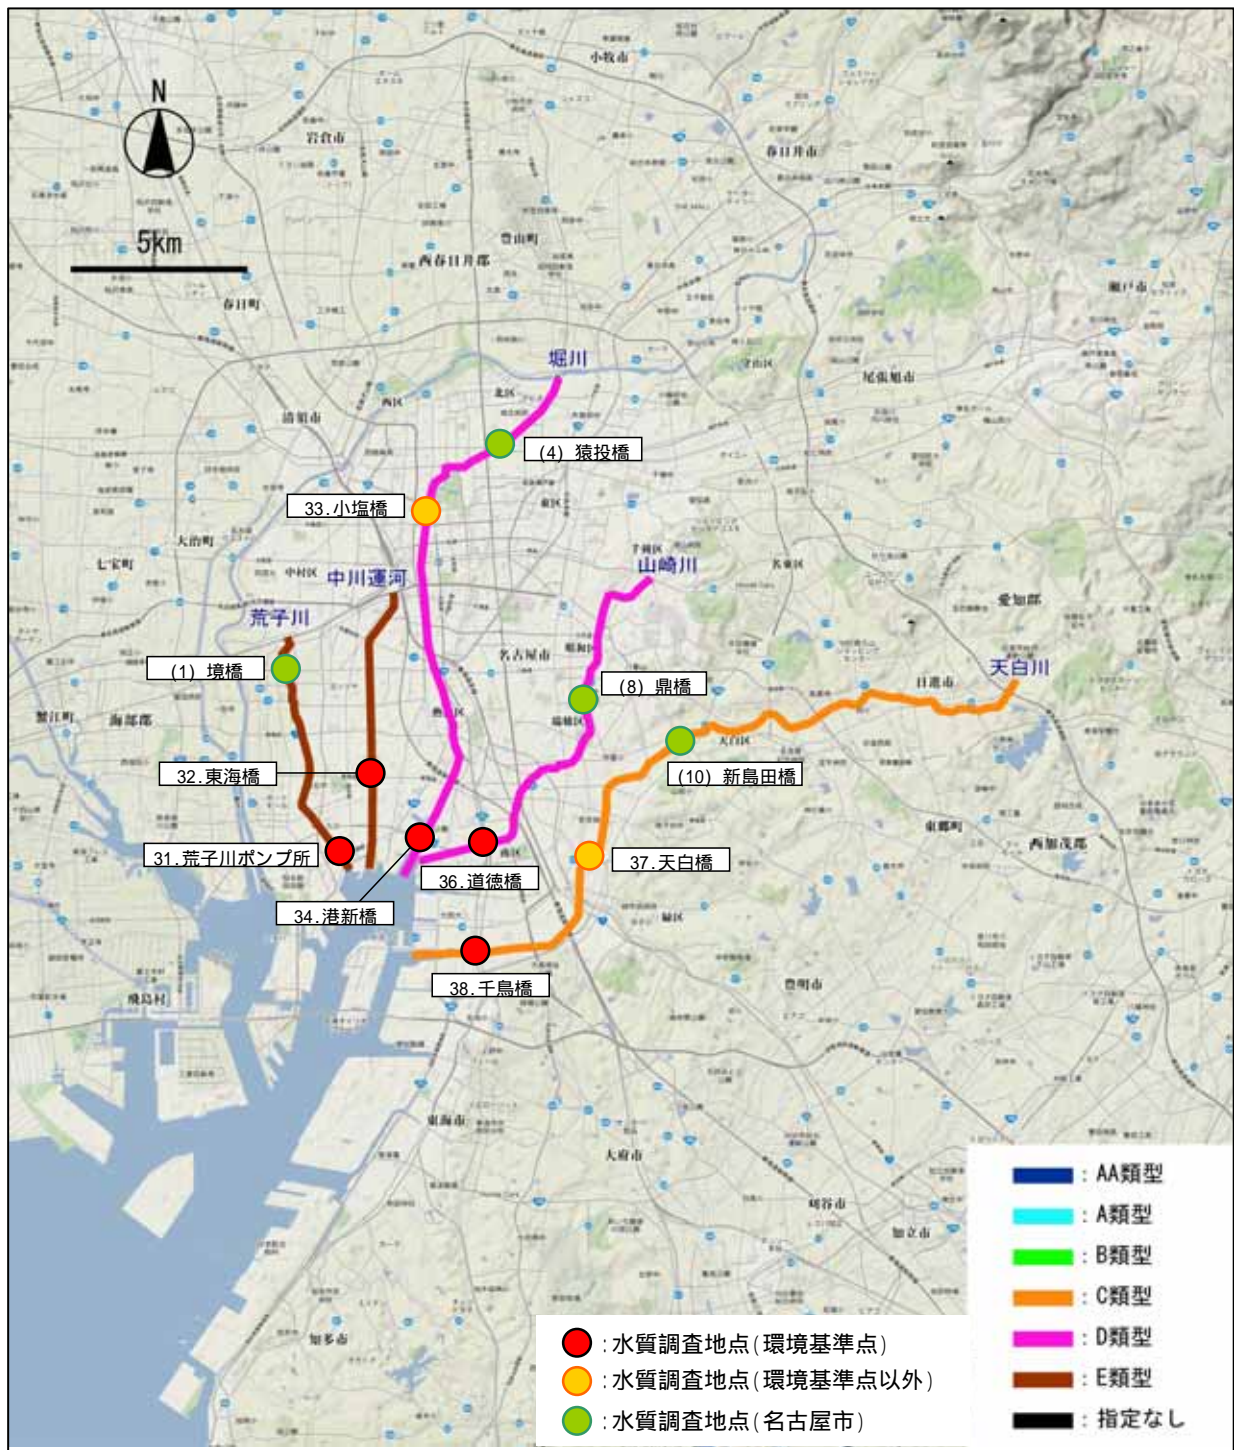

参考：調査地点図

注：地図は基礎調査を実施した年度の地図を使用

### 庄内川等水域における公共用水域水質調査地点

注：地図は基礎調査を実施した年度の地図を使用

### 庄内川等水域における水生生物調査地点

注：地図は基礎調査を実施した年度の地図を使用

### 境川水域における水生生物調査地点