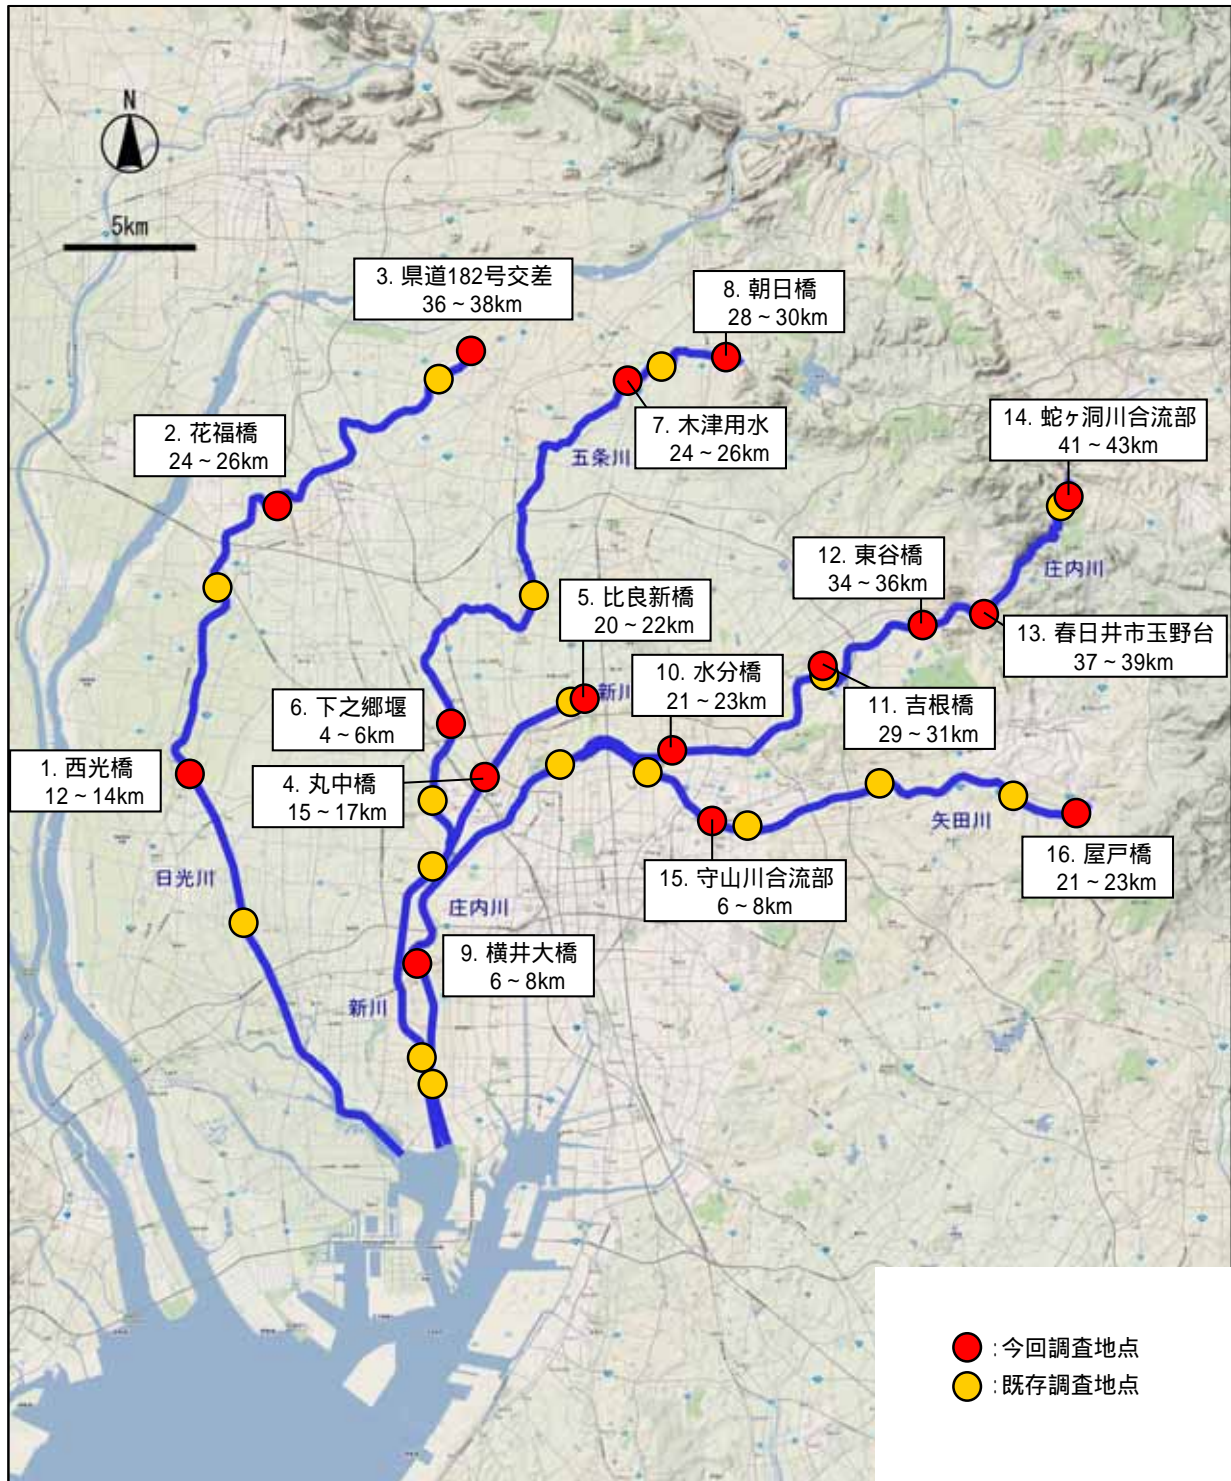

### 庄内川等水域における公共用水域水質調査地点

注：地図は基礎調査を実施した年度の地図を使用

### 庄内川等水域における水生生物調査地点

注：地図は基礎調査を実施した年度の地図を使用

### 名古屋市内水域における水生生物調査地点

注：地図は基礎調査を実施した年度の地図を使用

### 境川水域における水生生物調査地点