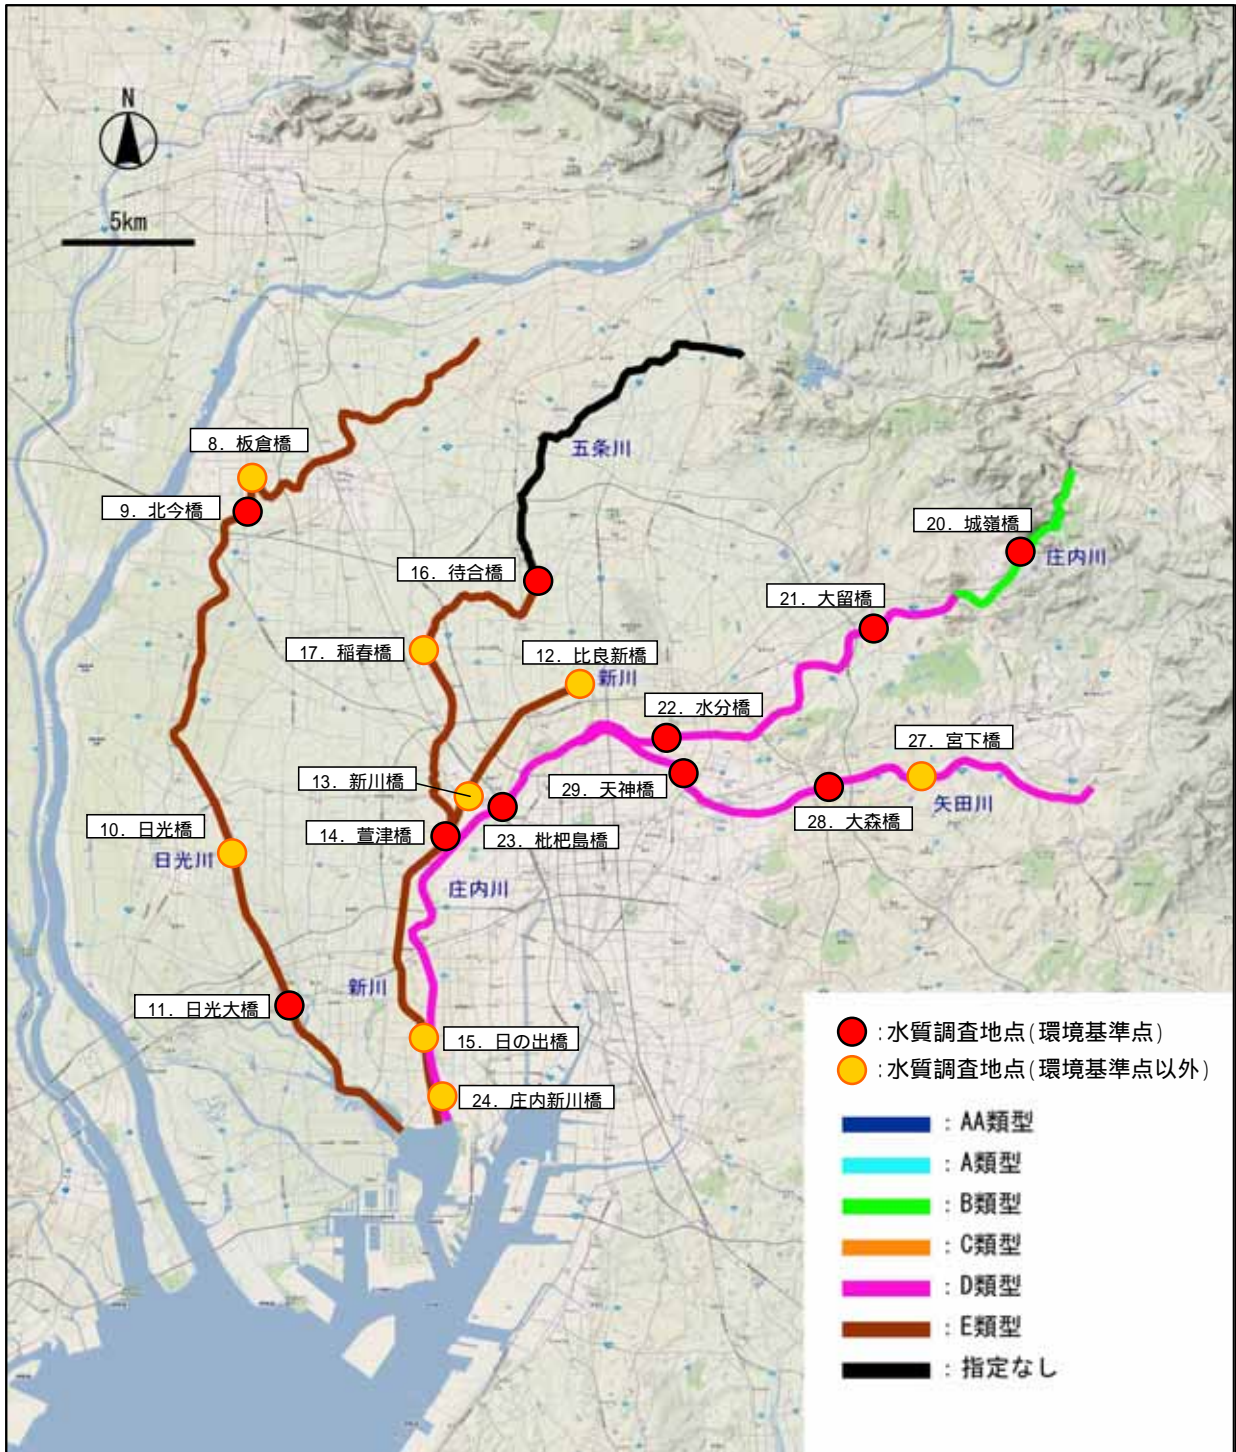

注：地図は基礎調査を実施した年度の地図を使用

庄内川等水域における公共用水域水質調査地点