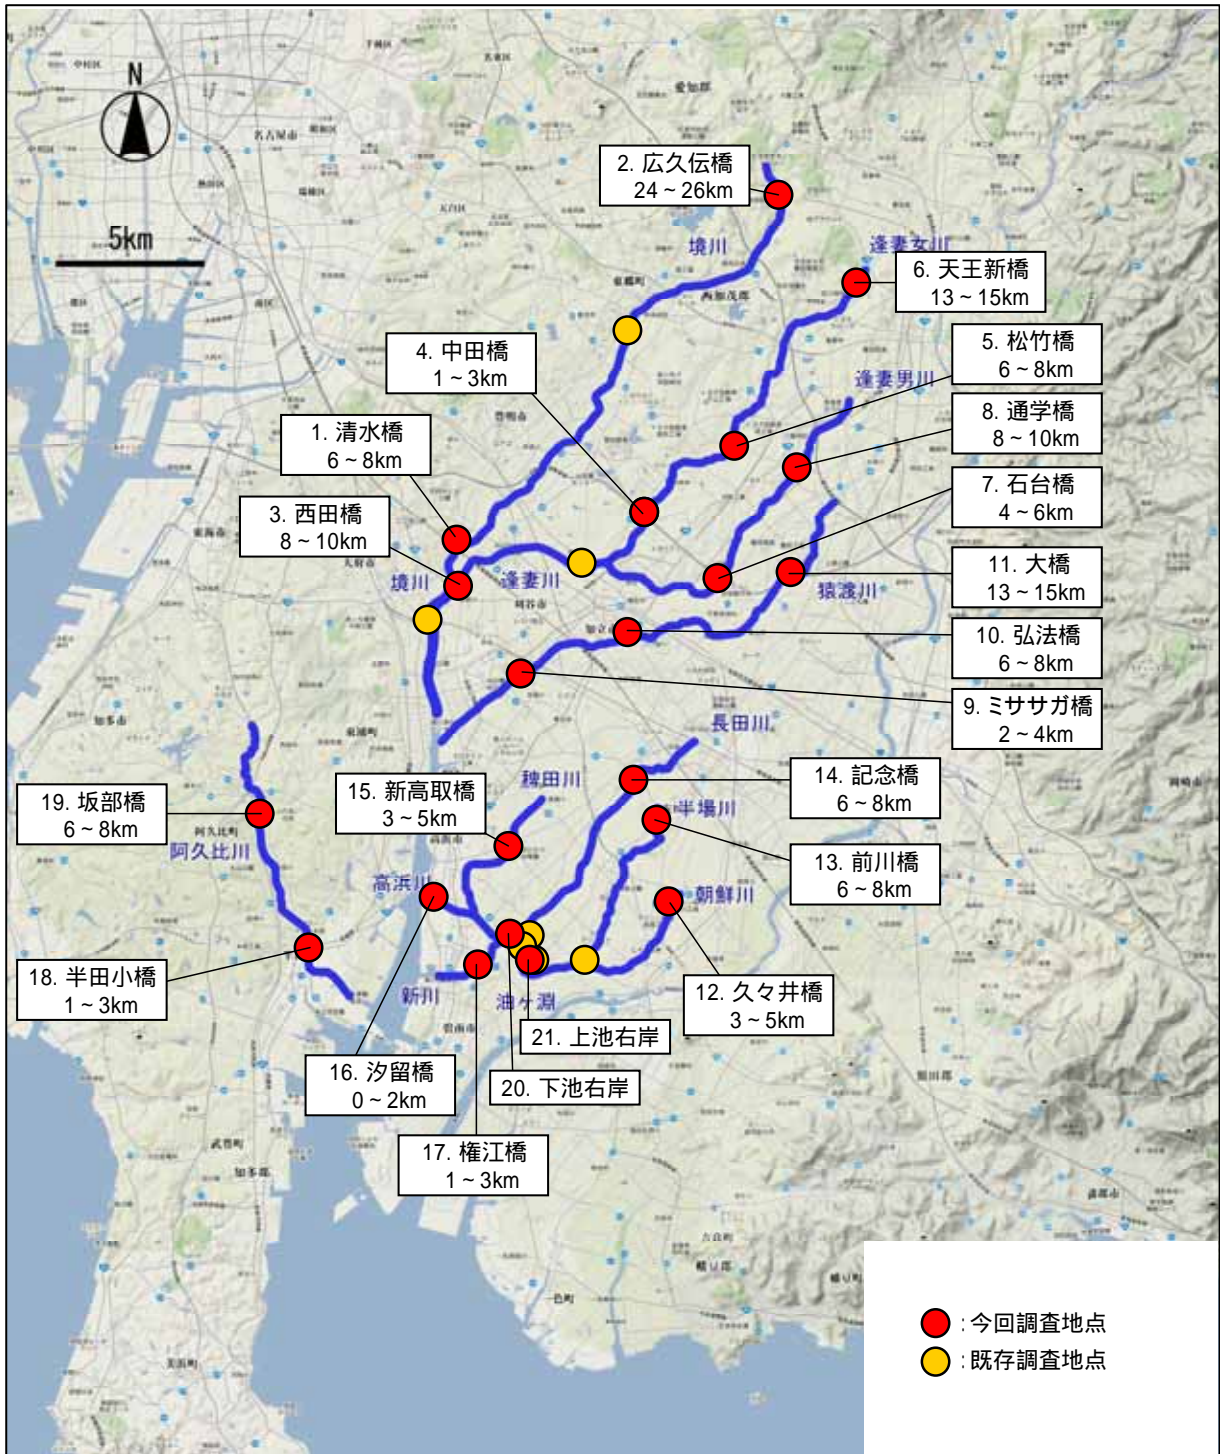

注：地図は基礎調査を実施した年度の地図を使用

境川水域における水生生物調査地点