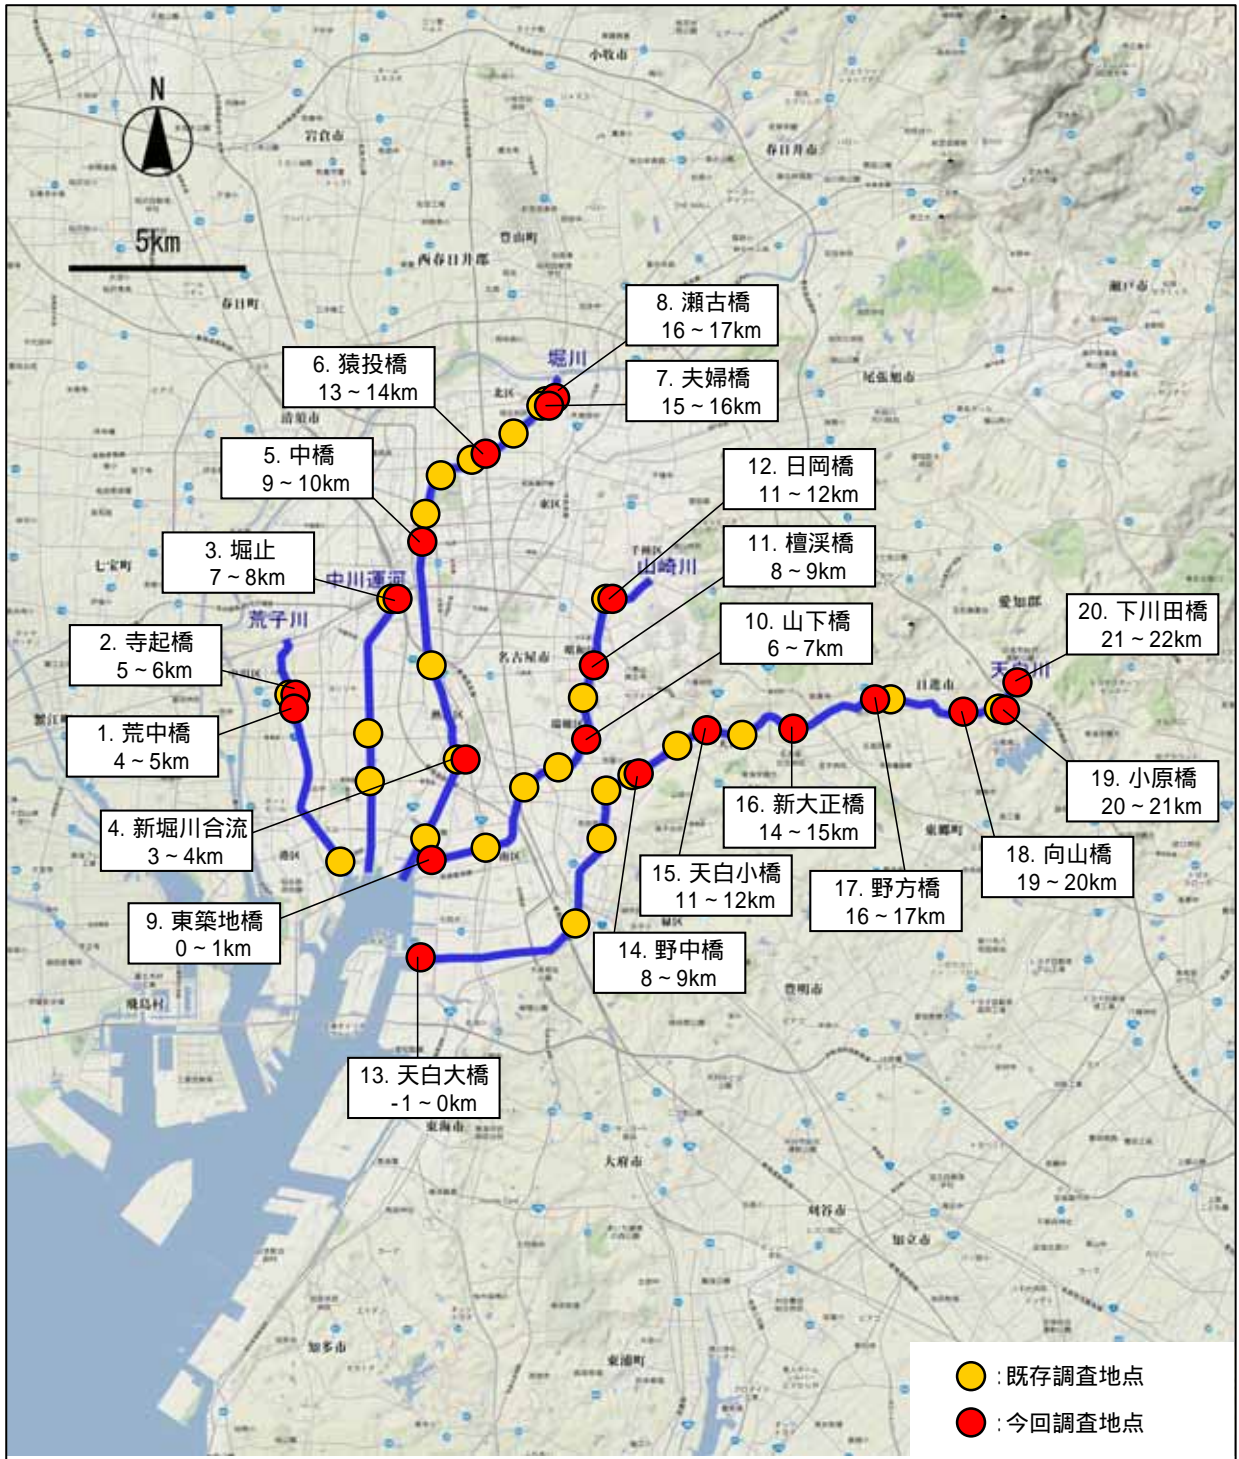

注：地図は基礎調査を実施した年度の地図を使用

名古屋市内水域における水生生物調査地点