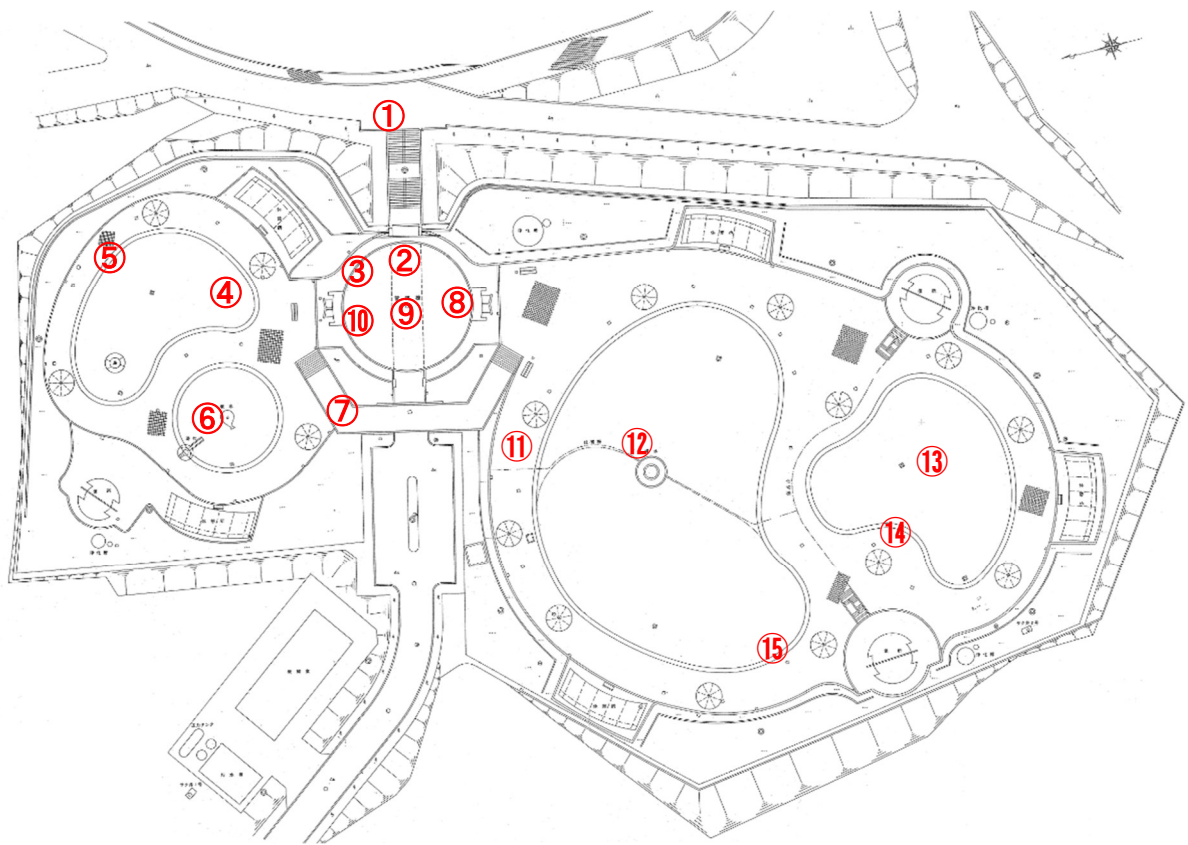

別紙2 6公園の写真

1. 大高緑地

出典：大高緑地園内マップ（公益財団法人 愛知県都市整備協会）

1. 大高緑地 現地写真一覧

<p>①交通公園</p>	<p>②テニスコート</p>
	
<p>③さくらの園</p>	<p>④大高緑地プール</p>
	
<p>⑤恐竜広場</p>	<p>⑥売店</p>
	
<p>⑦芝生広場</p>	<p>⑧竹林散策路</p>
	
<p>⑨ドッグラン</p>	<p>⑩芝生広場 2</p>
	

<p>⑪ 児童園</p>	<p>⑫ 野球場</p>
	
<p>⑬ グラウンドゴルフ場</p>	<p>⑭ 琵琶ヶ池 *都市公園区域外</p>
	
<p>⑮ 花木園</p>	<p>⑯ デイキャンプ場</p>
	
<p>⑰ 多目的広場</p>	<p>⑱ ベビーゴルフ場</p>
	
<p>⑲ 和風庭園・梅林</p>	<p>⑳ ディノアドベンチャー名古屋</p>
	

2. 大高緑地プール跡地

2. 大高緑地プール跡地 現地写真一覧

<p>①プール入口</p>	<p>②管理棟1F</p>
	
<p>③管理棟外観</p>	<p>④Bプール</p>
	
<p>⑤休憩所</p>	<p>⑥Aプール</p>
	
<p>⑦管理棟とA・Bプール</p>	<p>⑧管理棟2F</p>
	
<p>⑨管理棟3F</p>	<p>⑩管理棟屋上</p>
	

<p>⑪C・D プール 上から</p>	<p>⑫D プール</p>
	
<p>⑬C プールと管理棟</p>	<p>⑭C プール</p>
	
<p>⑮D プールサイド</p>	
	

3. 小幡緑地

* 図中の見返ヶ池、竜巻池、緑ヶ池は都市公園区域外

出典：小幡緑地園内マップ（公益財団法人 愛知県都市整備協会）

3. 小幡緑地 現地写真一覧

<p>①幼児広場（西園）</p>	<p>②トレーニング室（西園）</p>
	
<p>③テニスコート（西園）</p>	<p>④野球場（西園）</p>
	
<p>⑤児童広場（西園）</p>	<p>⑥球技場（西園）</p>
	
<p>⑦芝生広場（西園）</p>	<p>⑧芝生広場・遊具（本園）</p>
	
<p>⑨溪流広場（本園）</p>	<p>⑩オバッタベッタ（レストラン マメボシ）（本園）</p>
	