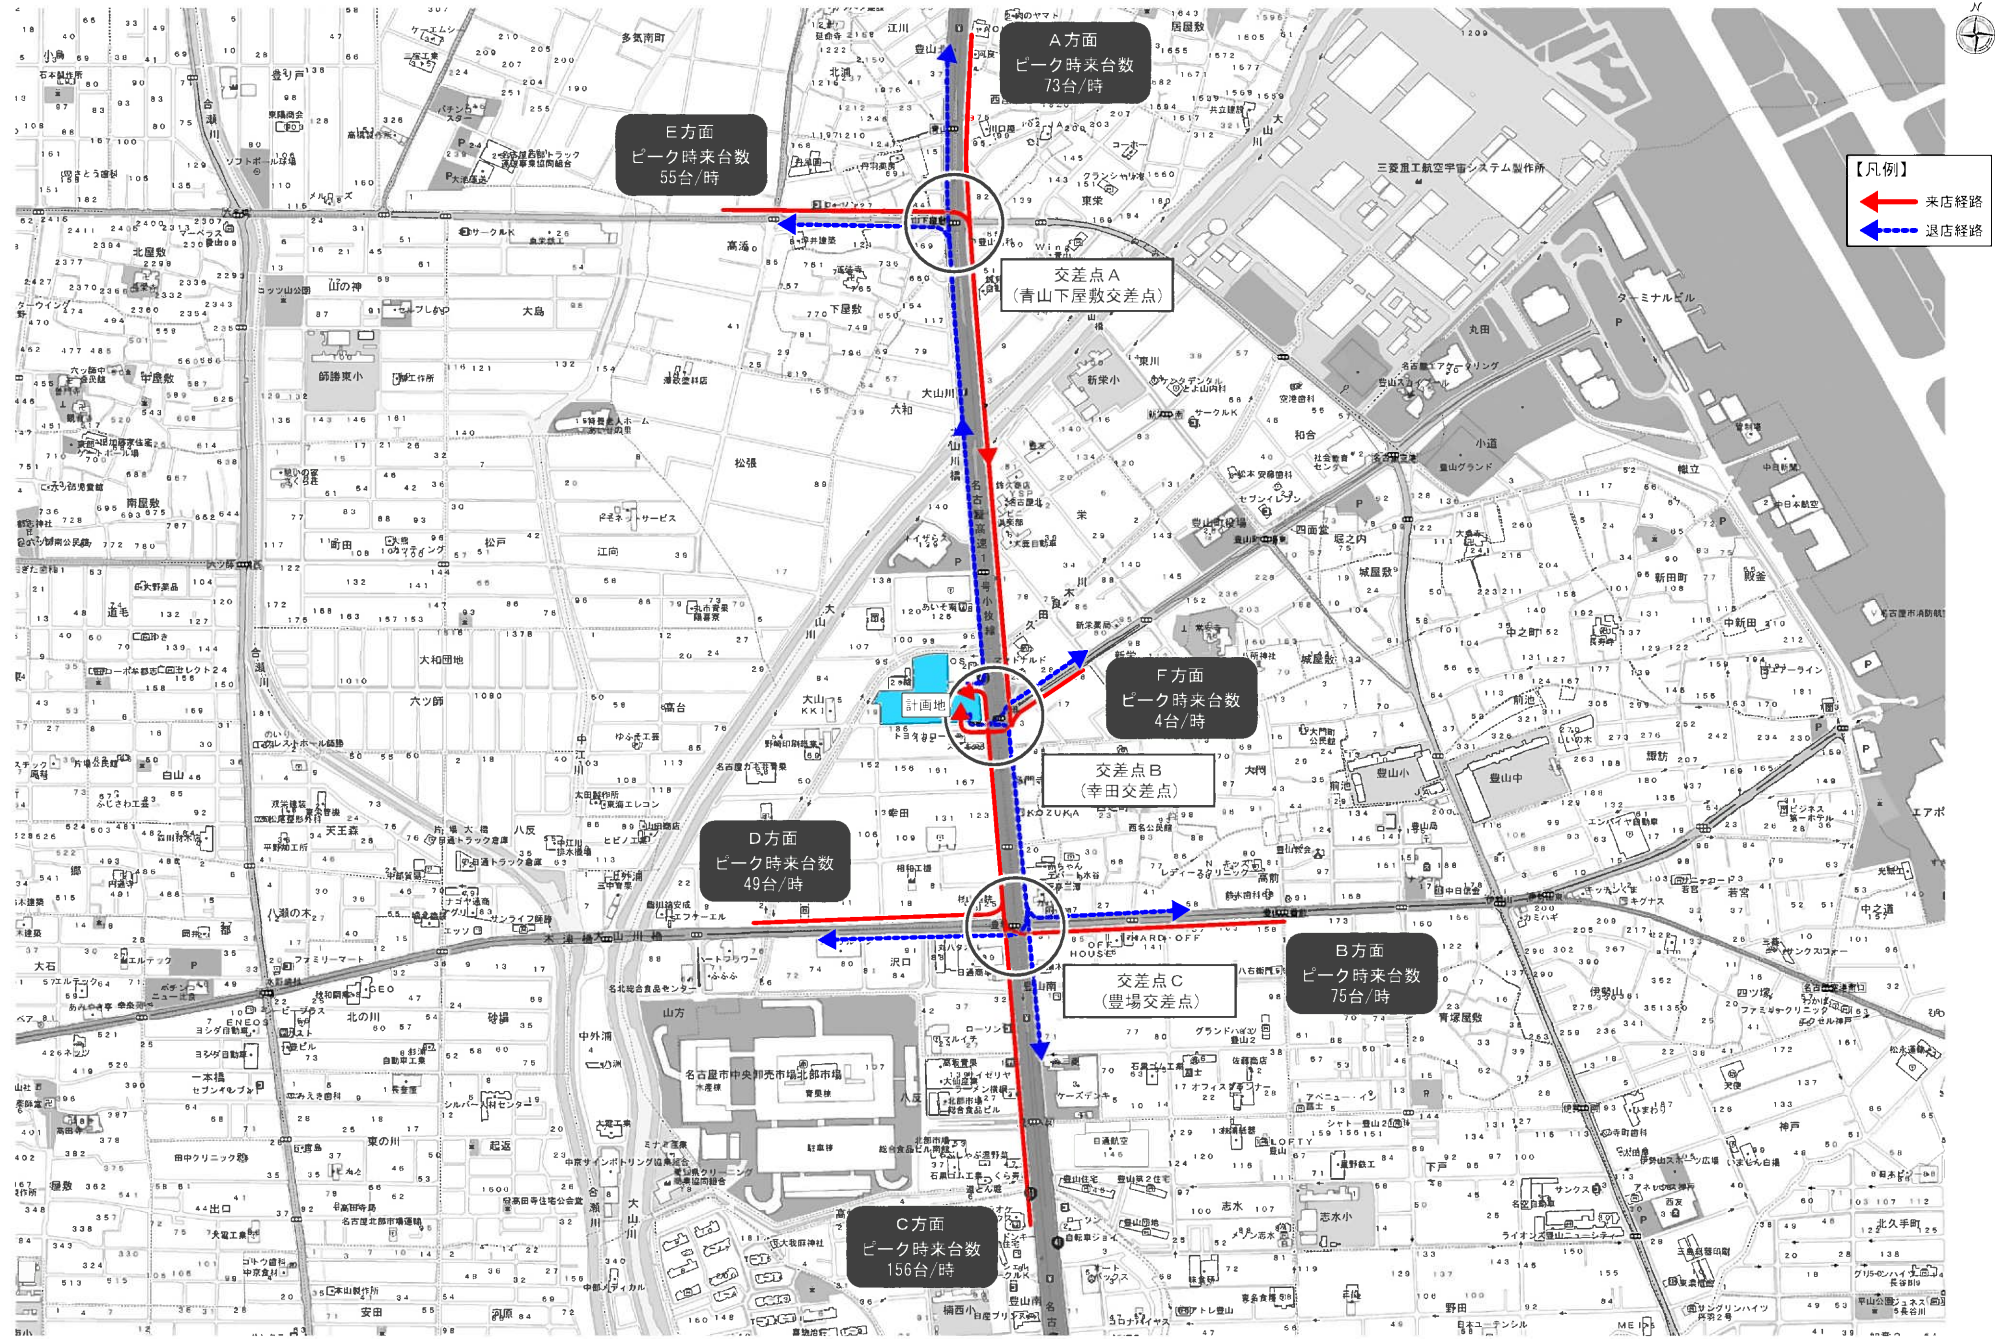

図面6 来退店経路図(周辺)

SCALE=1:8,000