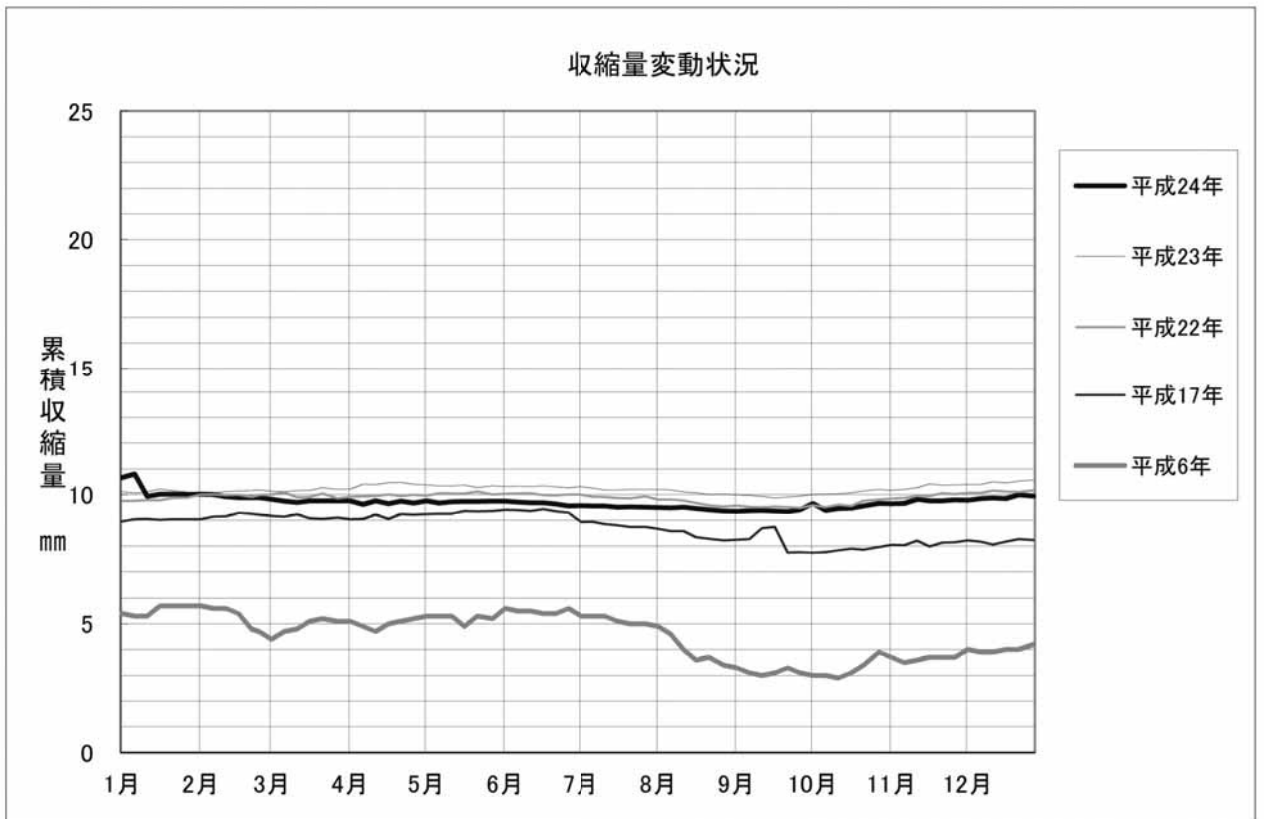

※G1層～G2層間: 50m～130m

※地表～G1層間:地表～50m

※G2層～G3層間:135m～301m

※G1層～G2層間:64m～135m

※地表～G1層間:地表～64m

※G2層～G3層間:163m～307m

※G1層～G2層間:55m～163m

※地表～G1層間:地表～55m