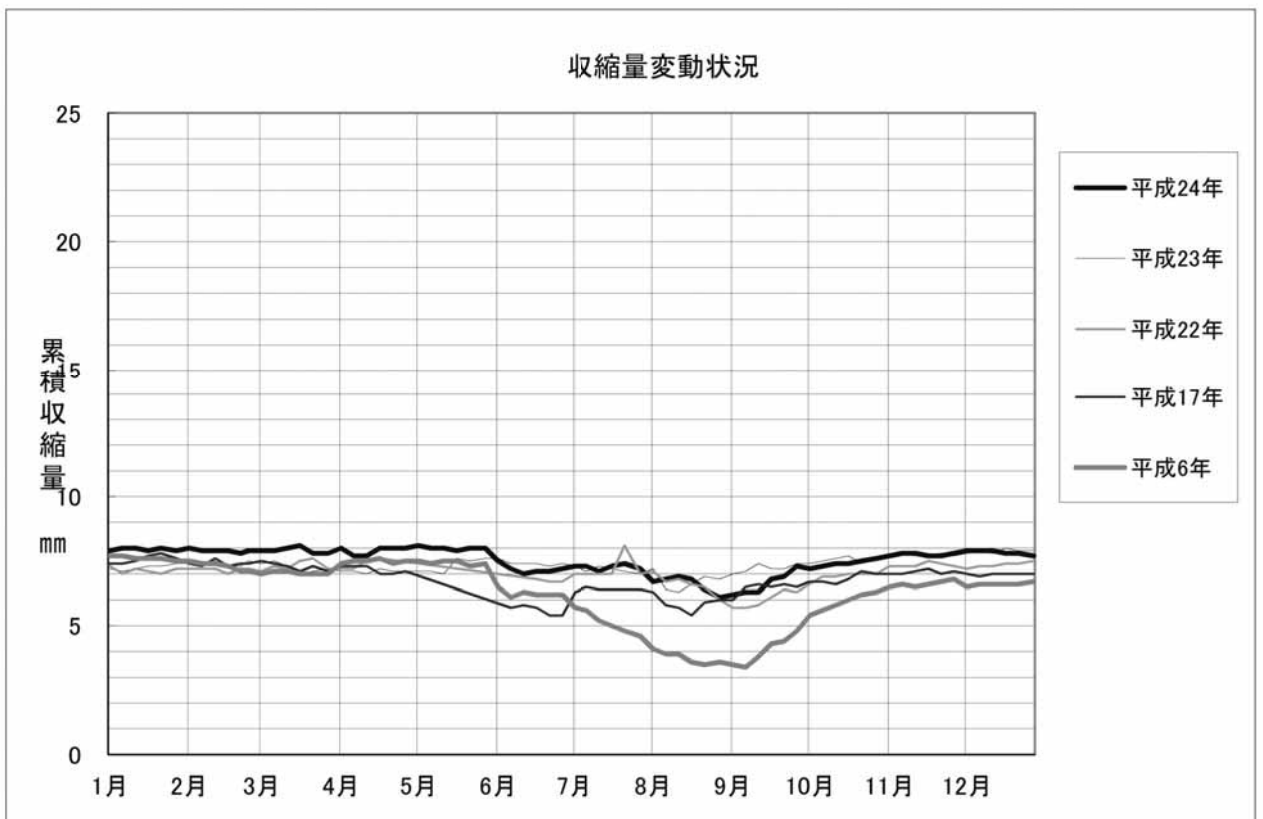

※G1層～G2層間: 50m～130m

※地表～G1層間:地表～50m

※G2層～G3層間:135m～301m

※G1層～G2層間:64m～135m

※地表～G1層間:地表～64m

※G2層～G3層間:163m～307m

※G1層～G2層間:55m～163m

※地表～G1層間:地表～55m