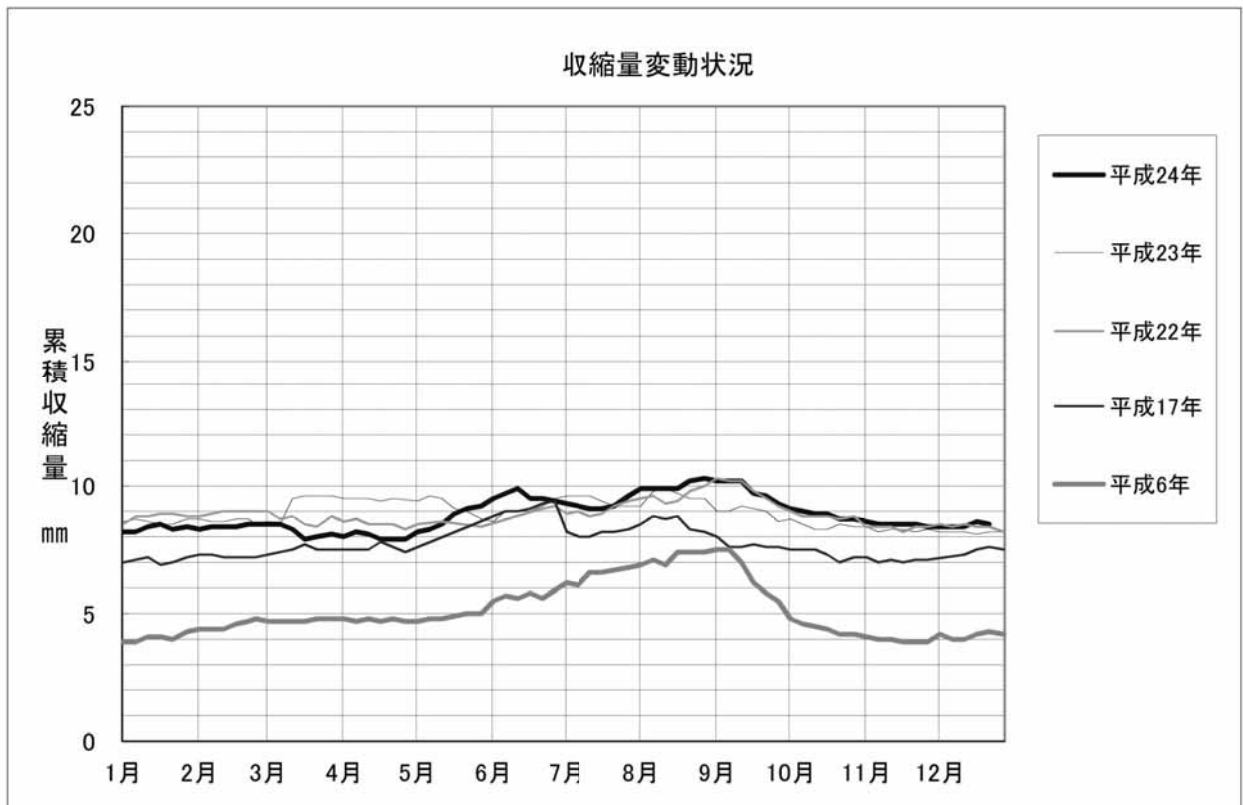

※G1層～G2層間: 50m～130m

※地表～G1層間:地表～50m

※G2層～G3層間:135m～301m

※G1層～G2層間:64m～135m

※地表～G1層間:地表～64m

※G2層～G3層間:163m～307m

※G1層～G2層間:55m～163m

※地表～G1層間:地表～55m