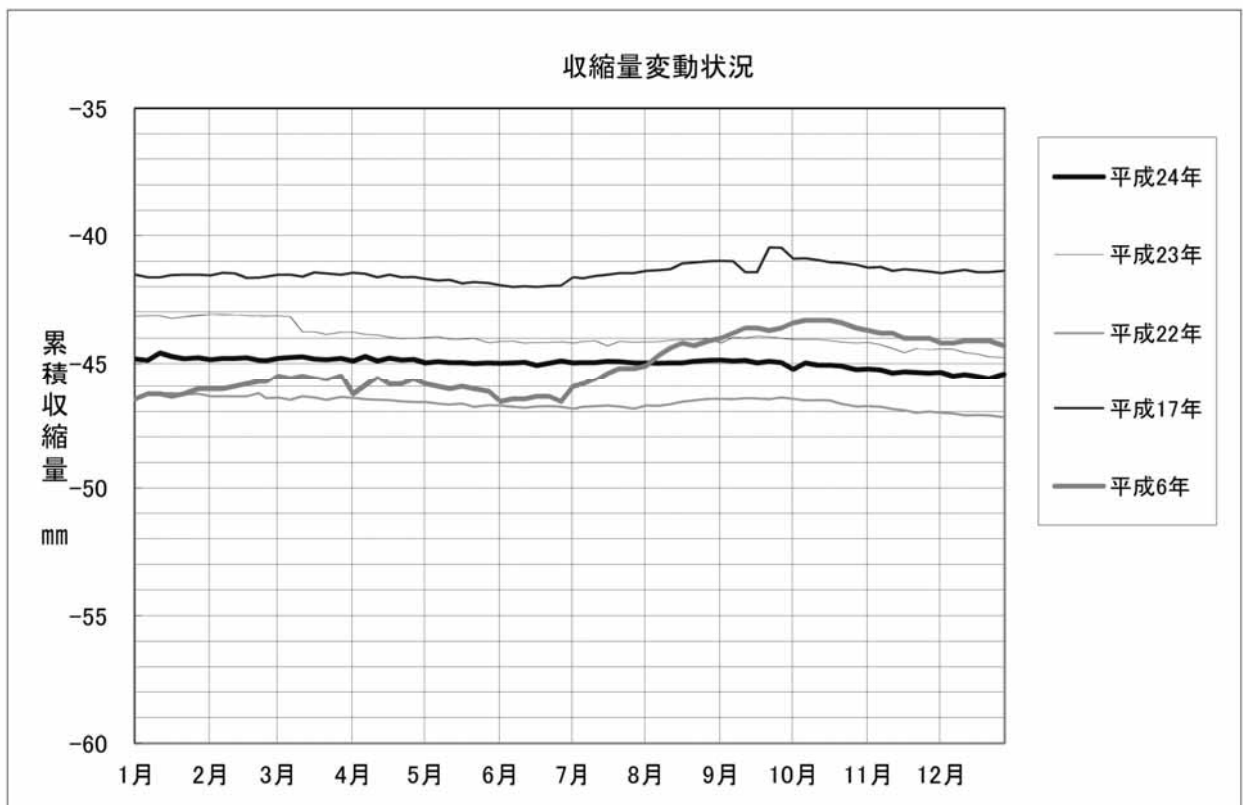

※G1層～G2層間: 50m～130m

※地表～G1層間:地表～50m

※G2層～G3層間:135m～301m

※G1層～G2層間:64m～135m

※地表～G1層間:地表～64m

※G2層～G3層間:163m～307m

※G1層～G2層間:55m～163m

※地表～G1層間:地表～55m