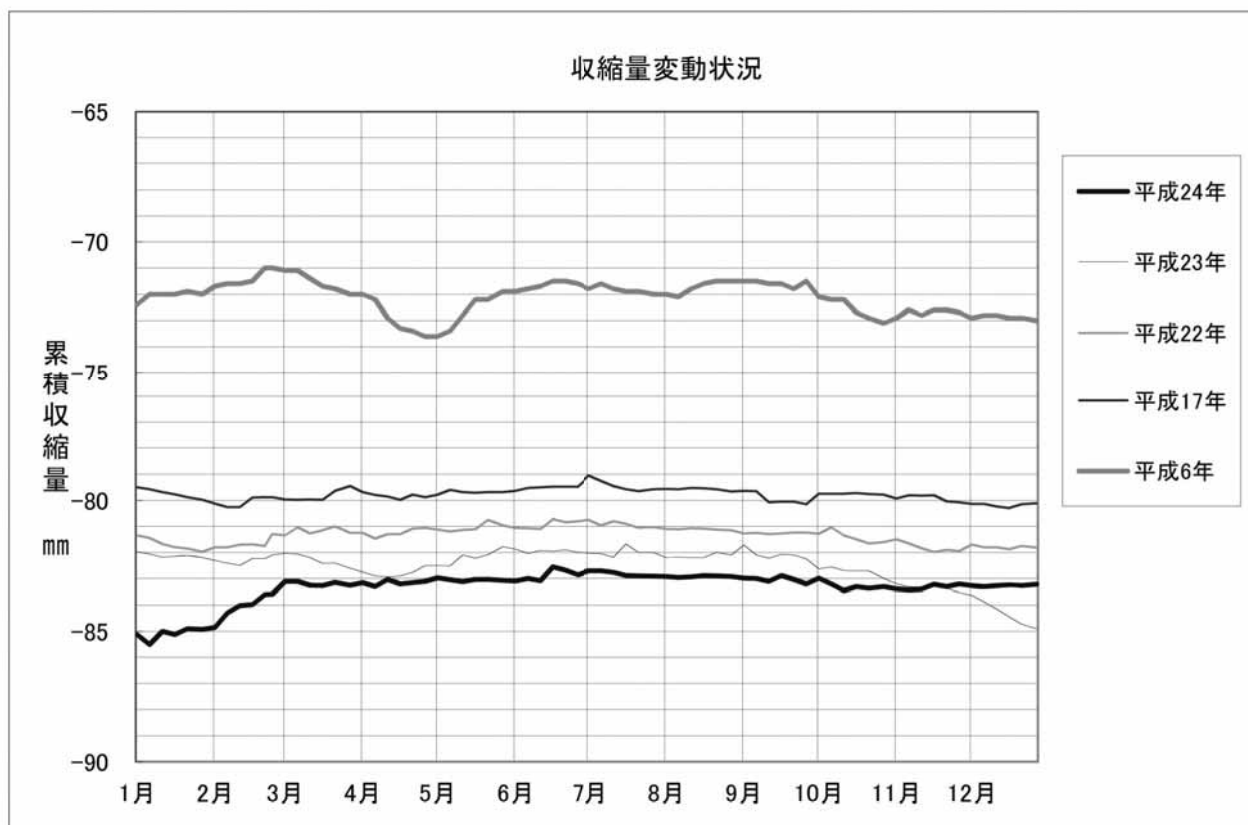

※G1層～G2層間: 50m～130m

※地表～G1層間:地表～50m

※G2層～G3層間:135m～301m

※G1層～G2層間:64m～135m

※地表～G1層間:地表～64m

※G2層～G3層間:163m～307m

※G1層～G2層間:55m～163m

※地表～G1層間:地表～55m