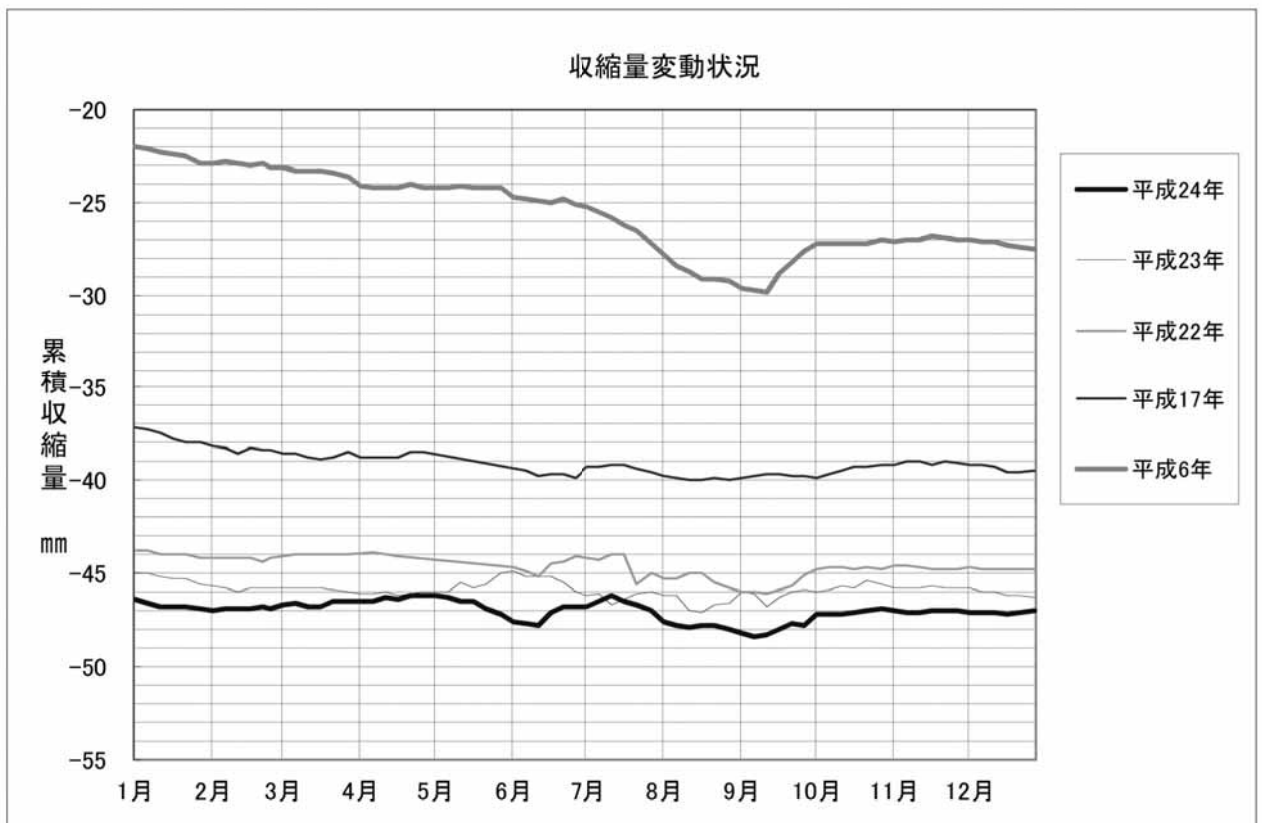

※G1層～G2層間: 50m～130m

※地表～G1層間:地表～50m

※G2層～G3層間:135m～301m

※G1層～G2層間:64m～135m

※地表～G1層間:地表～64m

※G2層～G3層間:163m～307m

※G1層～G2層間:55m～163m

※地表～G1層間:地表～55m