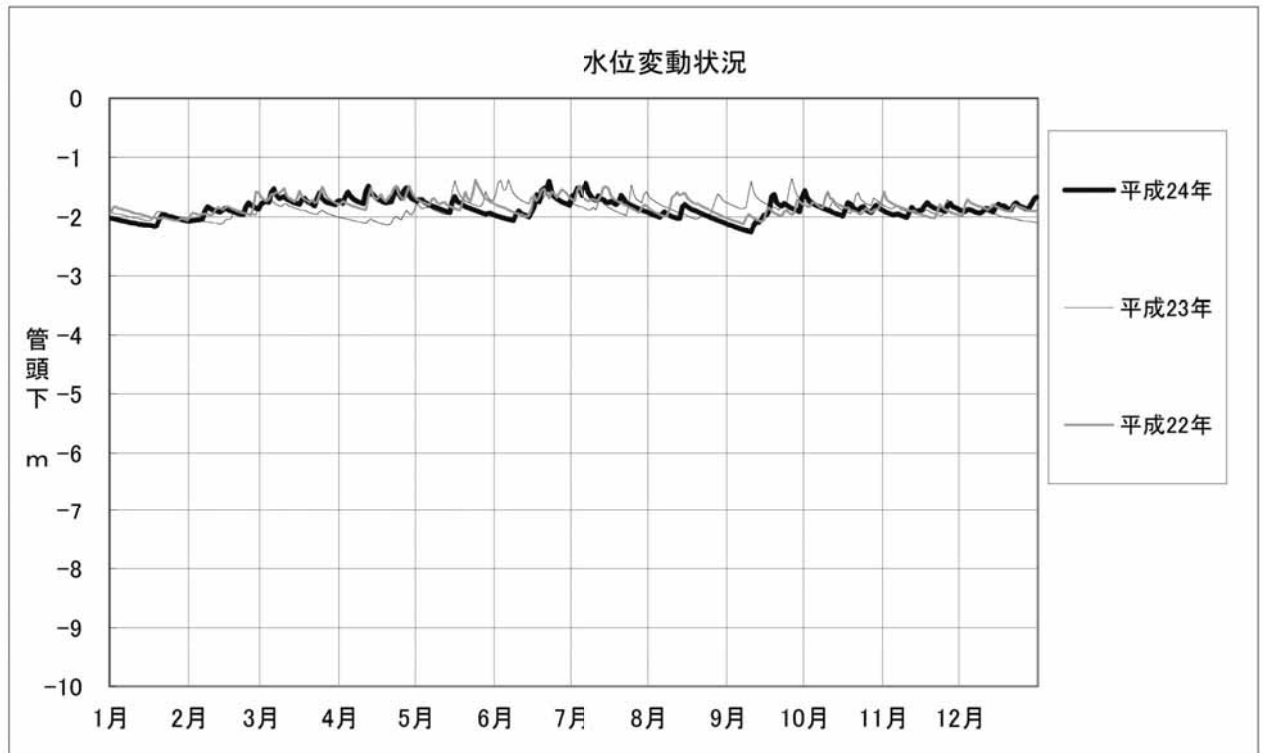

※G1層～G2層間: 50m～130m

※地表～G1層間:地表～50m

※G2層～G3層間:135m～301m

※G1層～G2層間:64m～135m

※地表～G1層間:地表～64m

※G2層～G3層間:163m～307m

※G1層～G2層間:55m～163m

※地表～G1層間:地表～55m