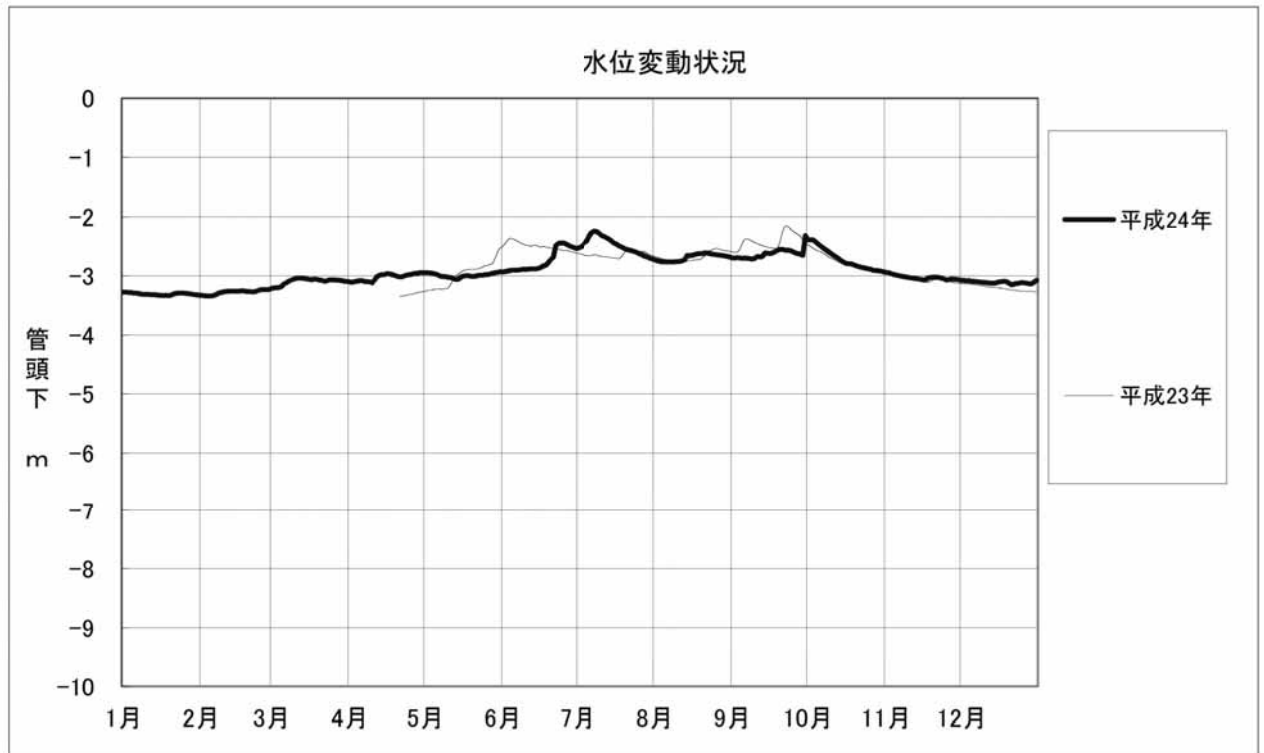

※G1層～G2層間: 50m～130m

※地表～G1層間:地表～50m

※G2層～G3層間:135m～301m

※G1層～G2層間:64m～135m

※地表～G1層間:地表～64m

※G2層～G3層間:163m～307m

※G1層～G2層間:55m～163m

※地表～G1層間:地表～55m