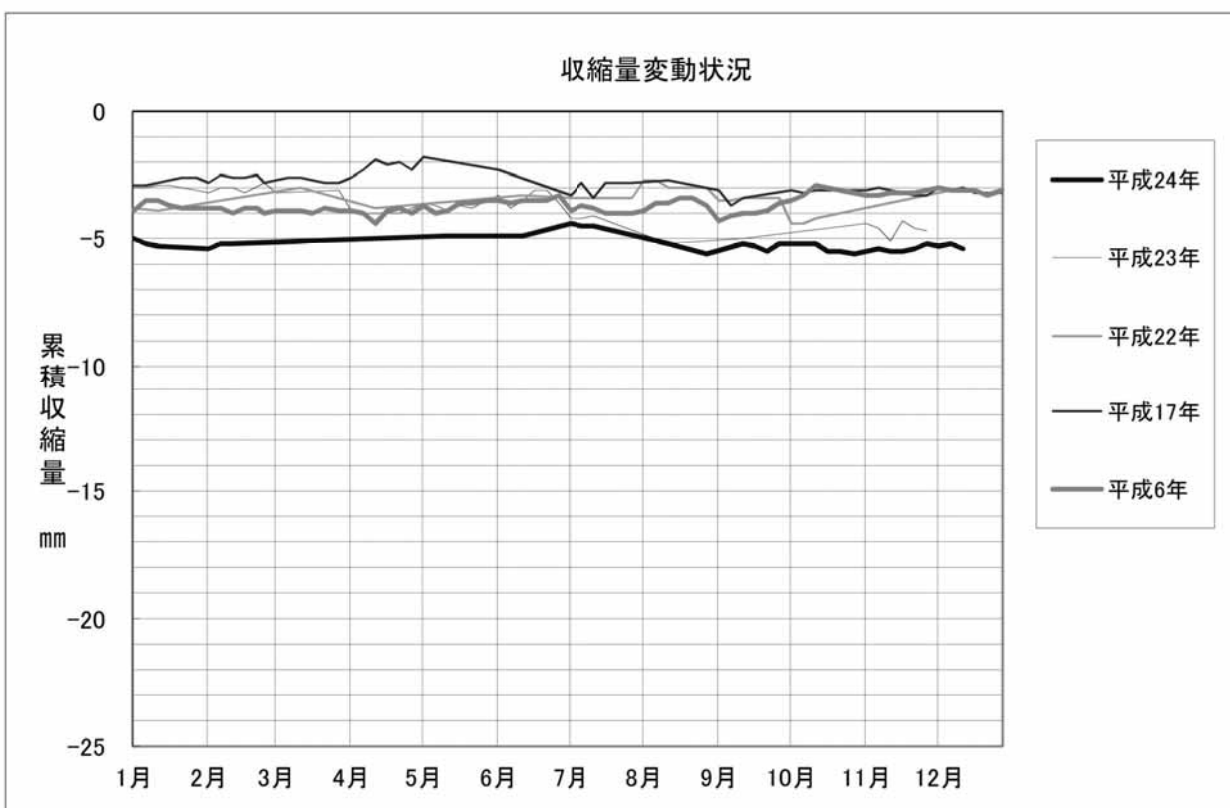

※G2層～G3層間: 144.5m～300m

※G1層～G2層間:54m～144.5m

※地表～G1層間:地表～54m

※G2層～G3層間:175m～303m

※G1層～G2層間:72m～175m

※地表～G1層間:地表～72m

※G2層～G3層間: 159m～200m

※G1層～G2層間:40m～159m