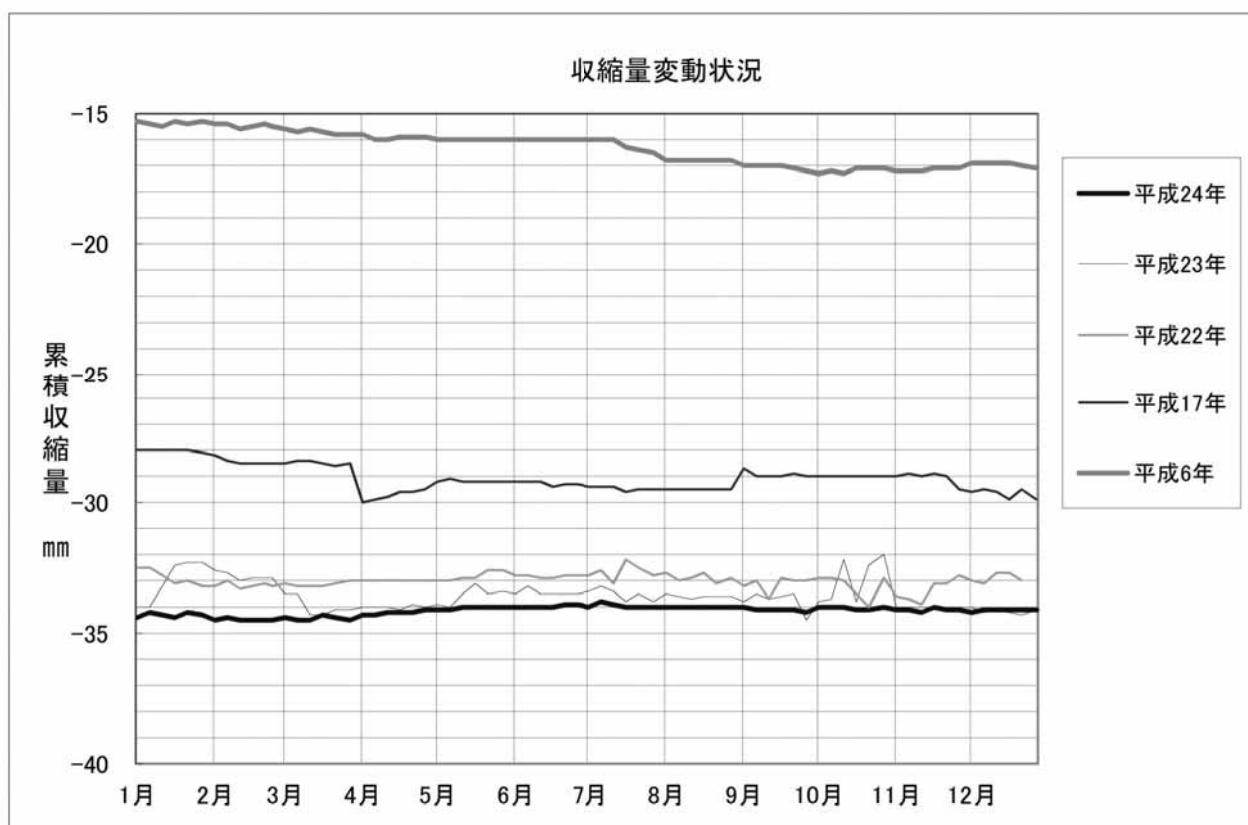

※G2層～G3層間: 144.5m～300m

※G1層～G2層間:54m～144.5m

※地表～G1層間:地表～54m

※G2層～G3層間:175m～303m

※G1層～G2層間:72m～175m

※地表～G1層間:地表～72m

※G2層～G3層間: 159m～200m

※G1層～G2層間:40m～159m