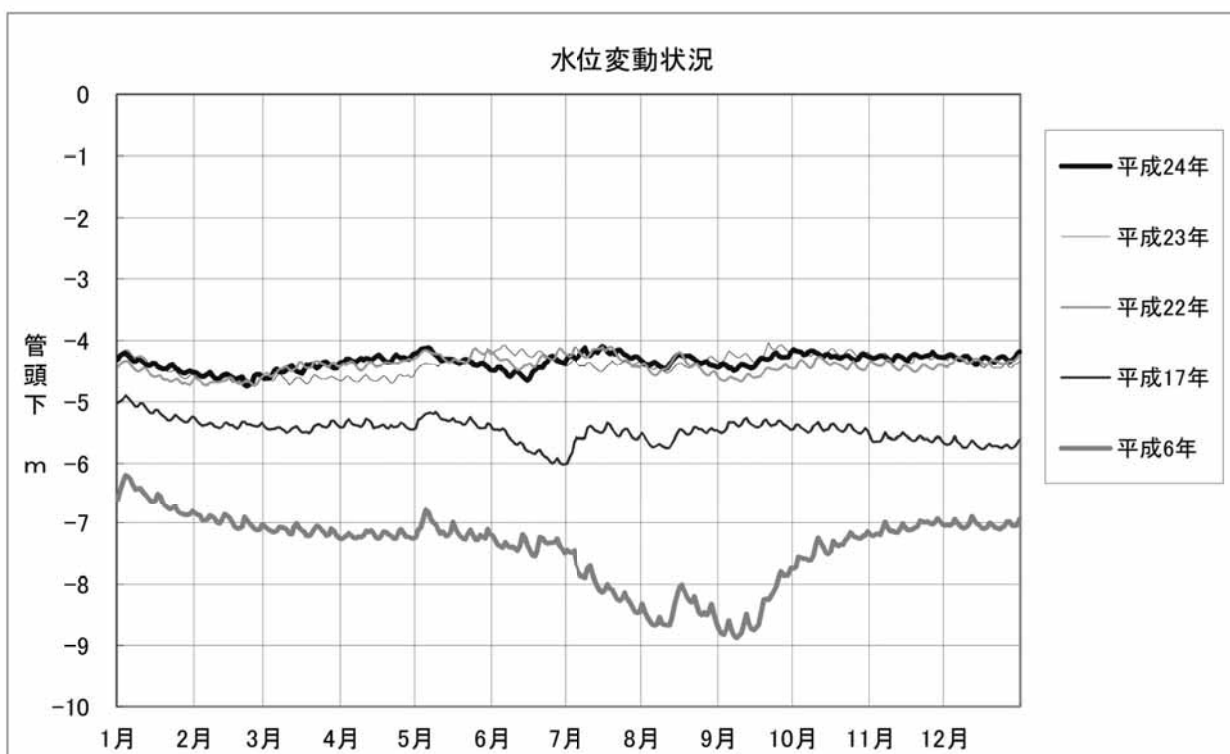

※G2層～G3層間: 144.5m～300m

※G1層～G2層間:54m～144.5m

※地表～G1層間:地表～54m

※G2層～G3層間:175m～303m

※G1層～G2層間:72m～175m

※地表～G1層間:地表～72m

※G2層～G3層間: 159m～200m

※G1層～G2層間:40m～159m