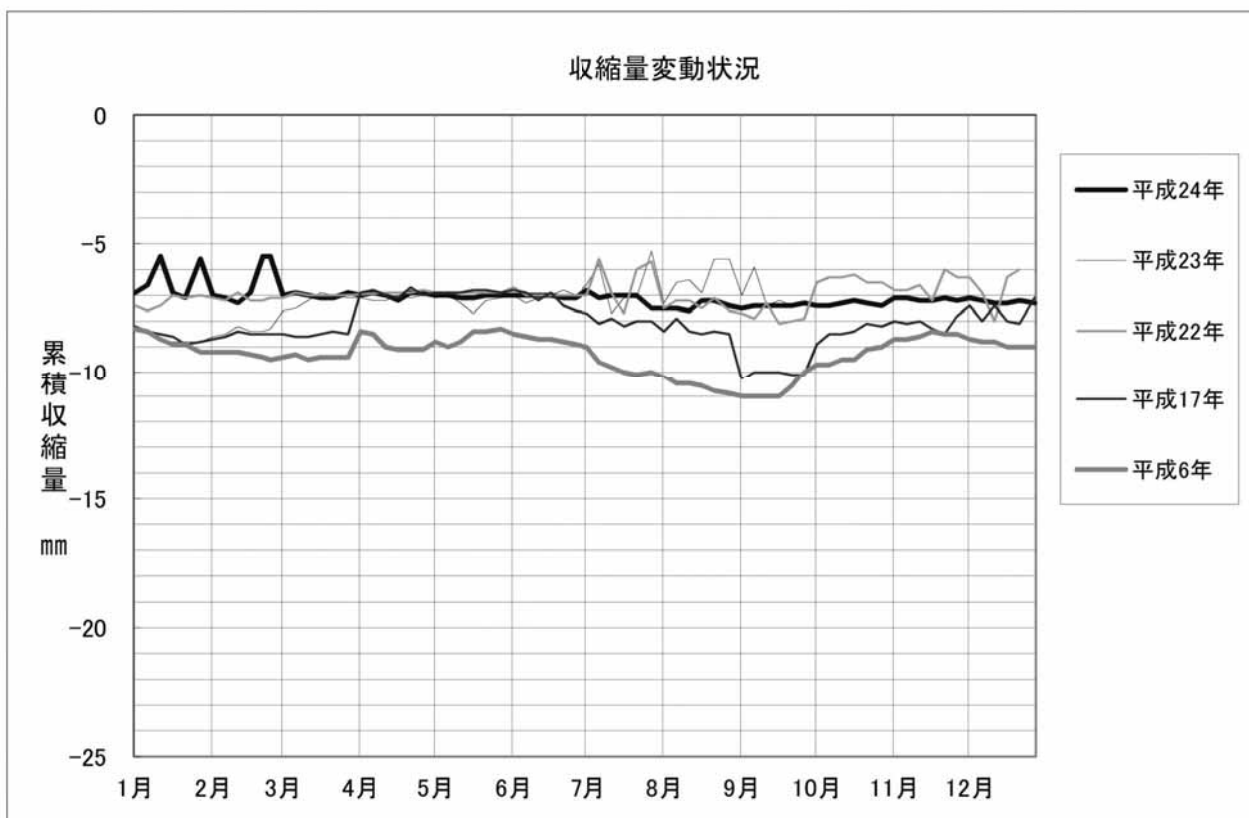

※G2層～G3層間: 144.5m～300m

※G1層～G2層間:54m～144.5m

※地表～G1層間:地表～54m

※G2層～G3層間:175m～303m

※G1層～G2層間:72m～175m

※地表～G1層間:地表～72m

※G2層～G3層間: 159m～200m

※G1層～G2層間:40m～159m