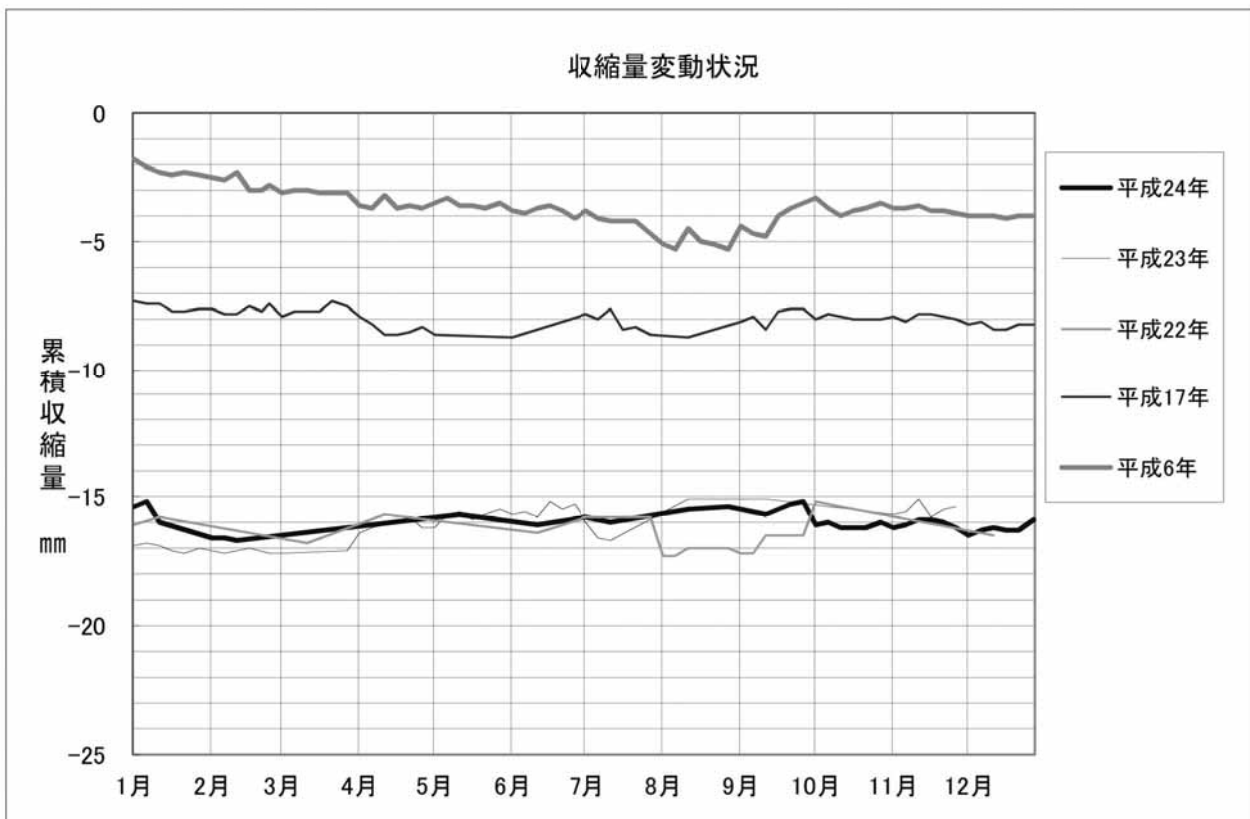

※G2層～G3層間: 144.5m～300m

※G1層～G2層間:54m～144.5m

※地表～G1層間:地表～54m

※G2層～G3層間:175m～303m

※G1層～G2層間:72m～175m

※地表～G1層間:地表～72m

※G2層～G3層間: 159m～200m

※G1層～G2層間:40m～159m