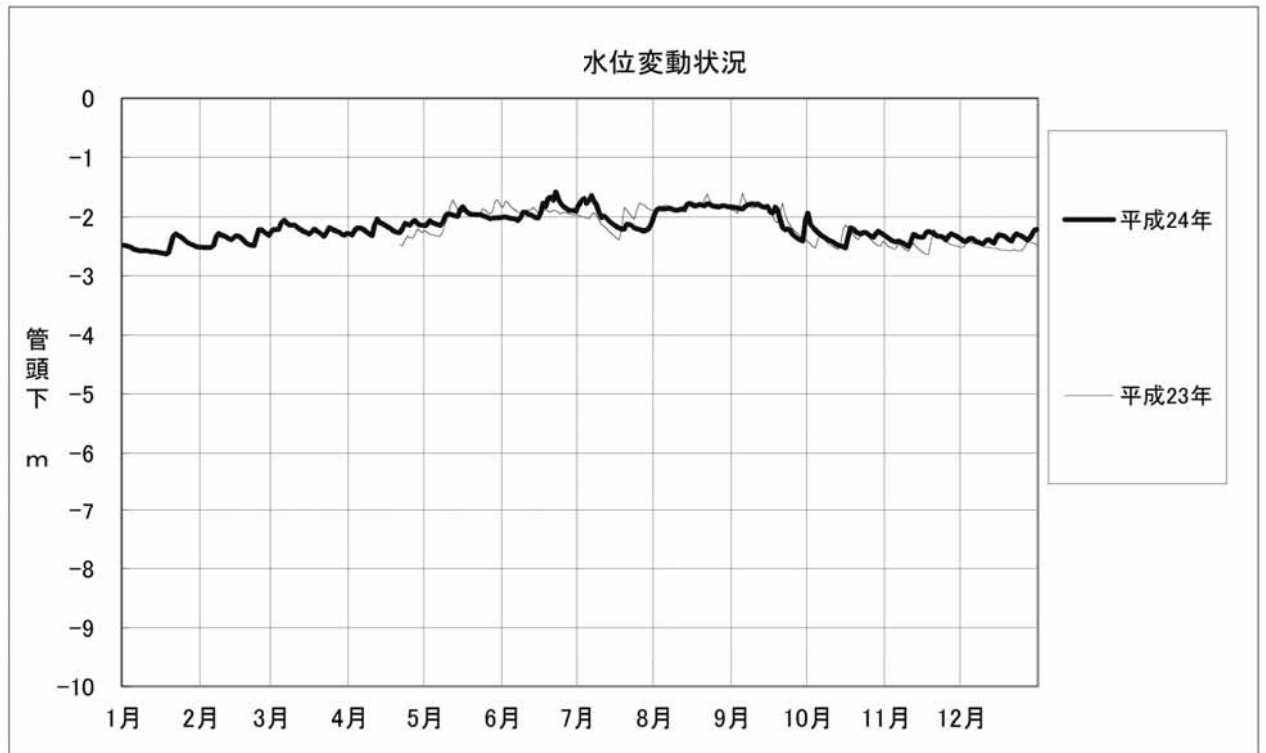

※G2層～G3層間: 144.5m～300m

※G1層～G2層間:54m～144.5m

※地表～G1層間:地表～54m

※G2層～G3層間:175m～303m

※G1層～G2層間:72m～175m

※地表～G1層間:地表～72m

※G2層～G3層間: 159m～200m

※G1層～G2層間:40m～159m