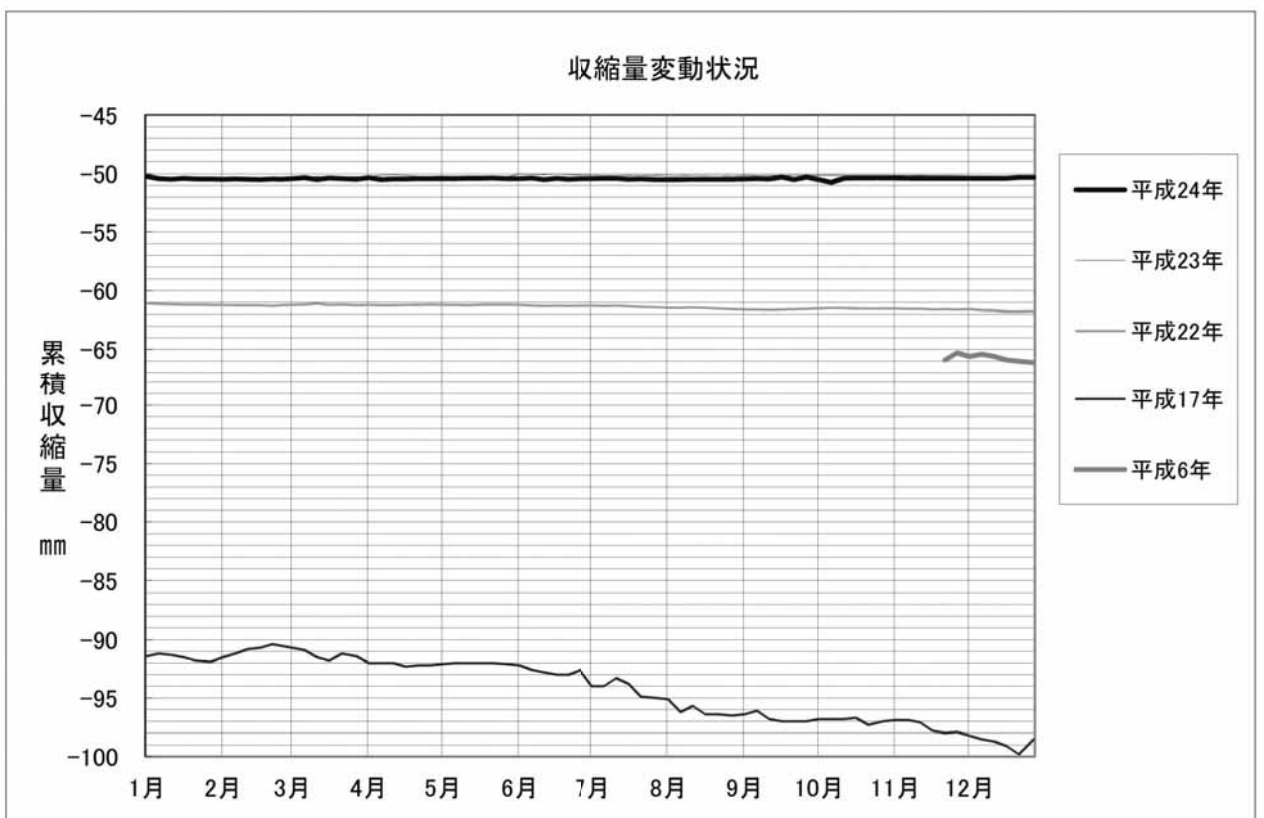

※G2層～G3層間: 144.5m～300m

※G1層～G2層間:54m～144.5m

※地表～G1層間:地表～54m

※G2層～G3層間:175m～303m

※G1層～G2層間:72m～175m

※地表～G1層間:地表～72m

※G2層～G3層間: 159m～200m

※G1層～G2層間:40m～159m