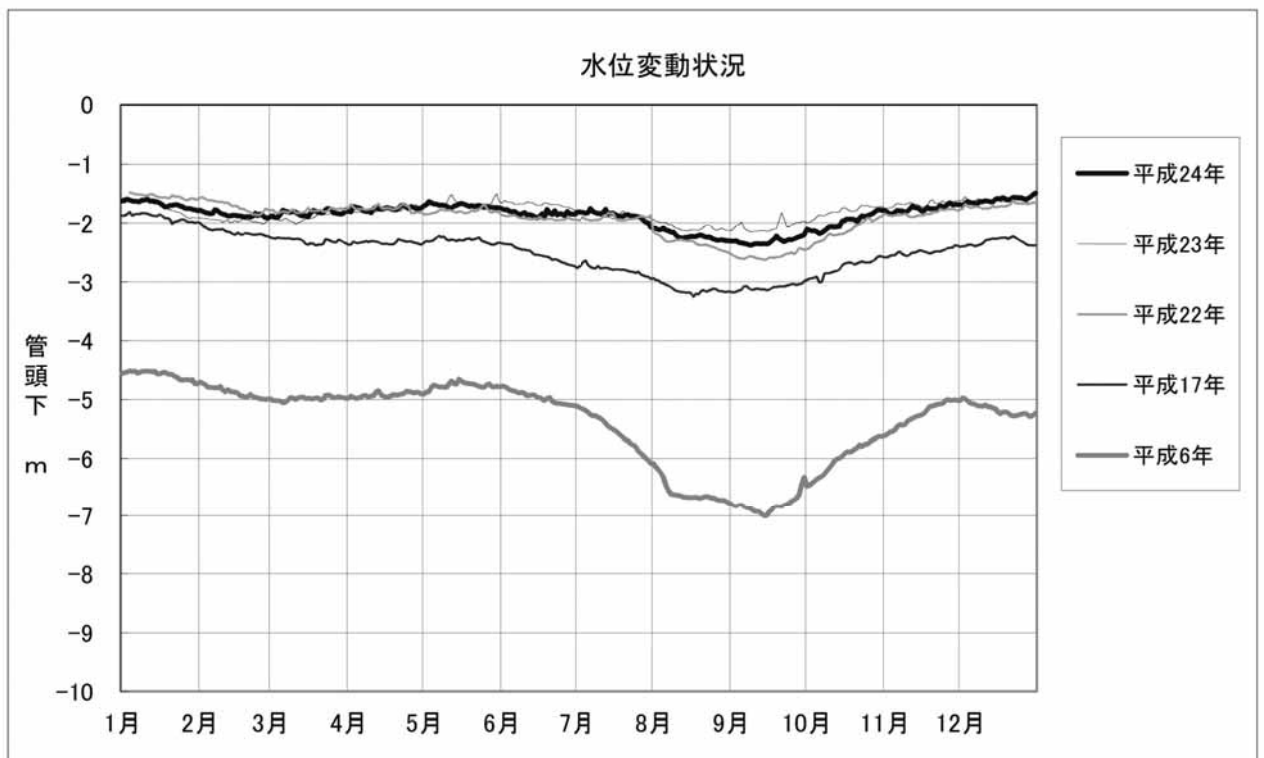

※G2層～G3層間: 144.5m～300m

※G1層～G2層間:54m～144.5m

※地表～G1層間:地表～54m

※G2層～G3層間:175m～303m

※G1層～G2層間:72m～175m

※地表～G1層間:地表～72m

※G2層～G3層間: 159m～200m

※G1層～G2層間:40m～159m