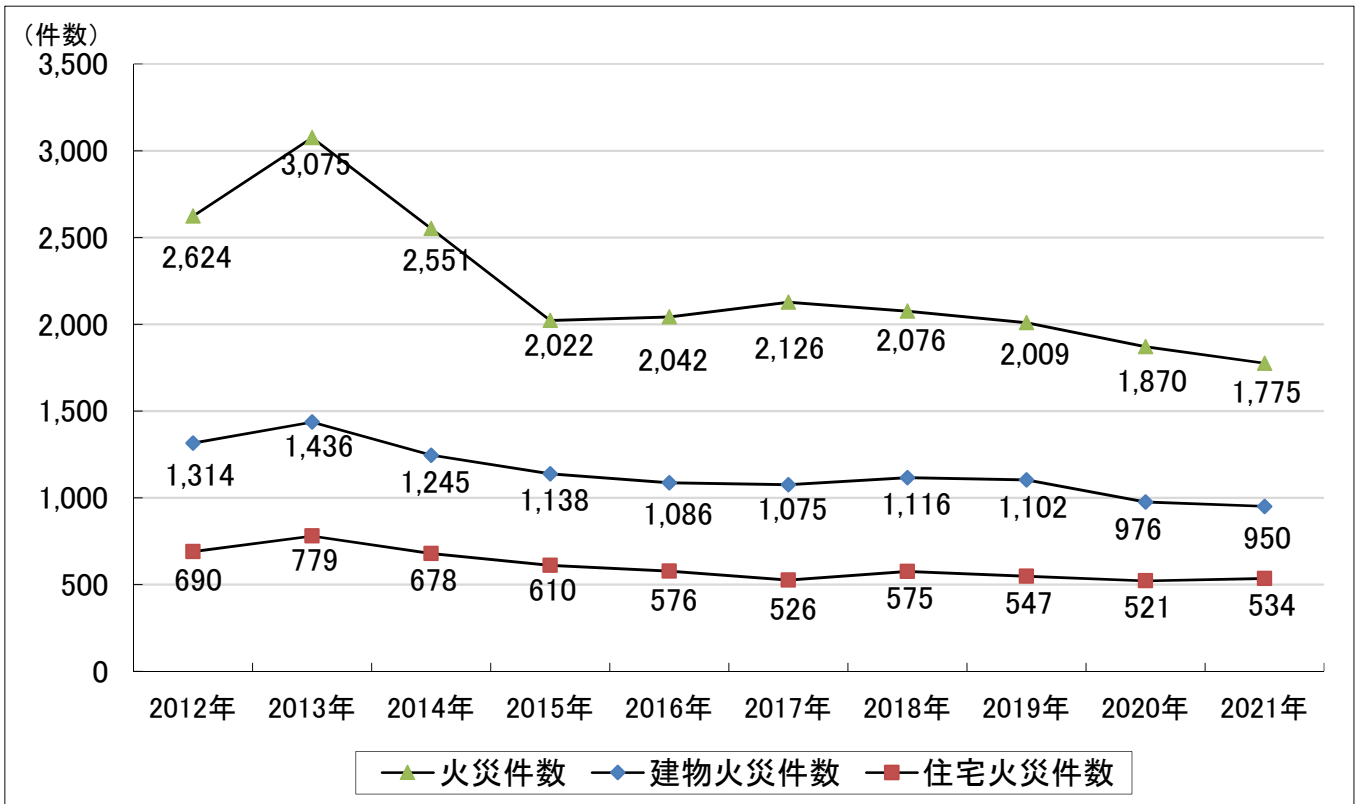

直近10年間の火災概況(2021年速報値) 別図

1 火災件数

2 火災死者数