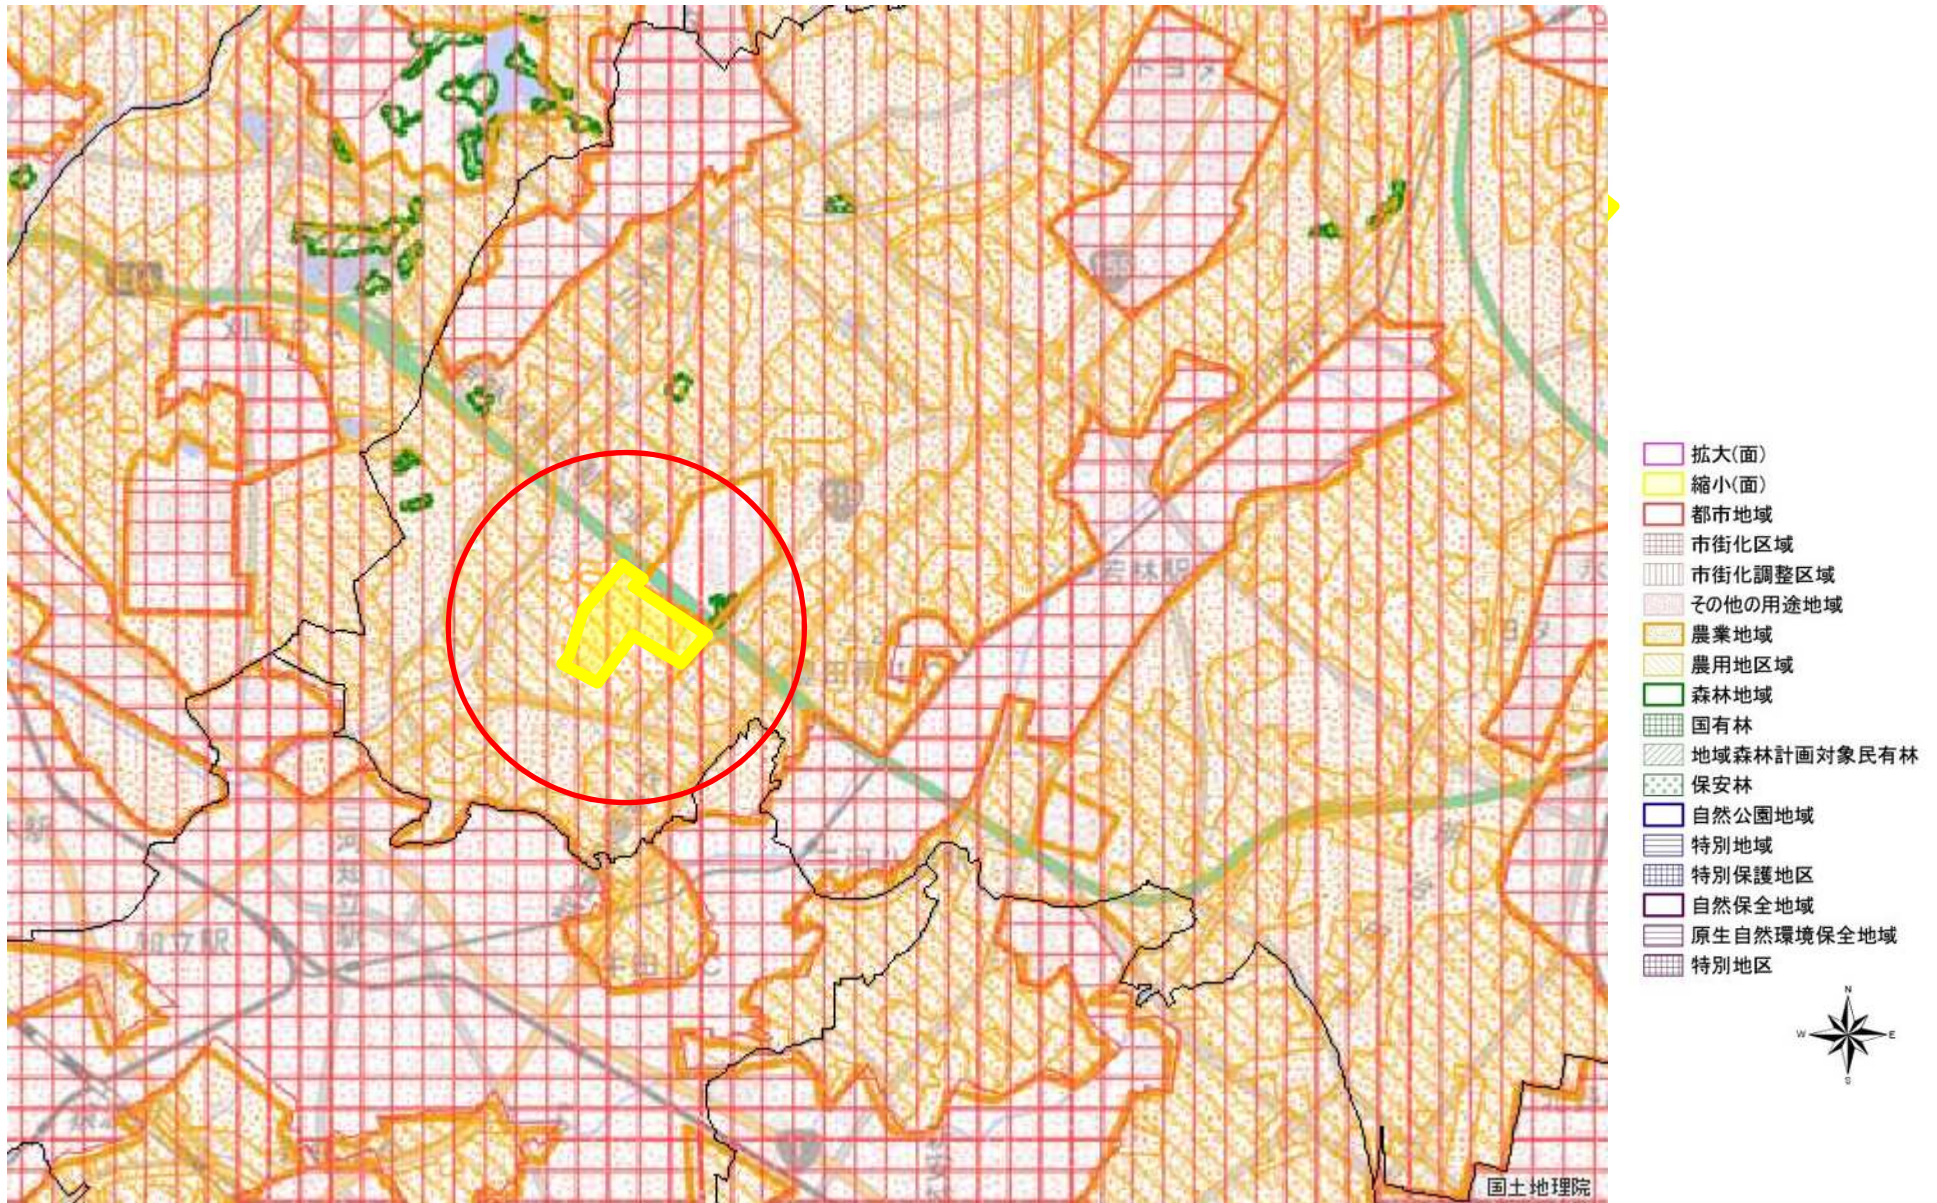

3 豊田農業地域（縮小）

図の中心位置： 35.020, 137.080 (北緯,東経) 縮尺 1:50000