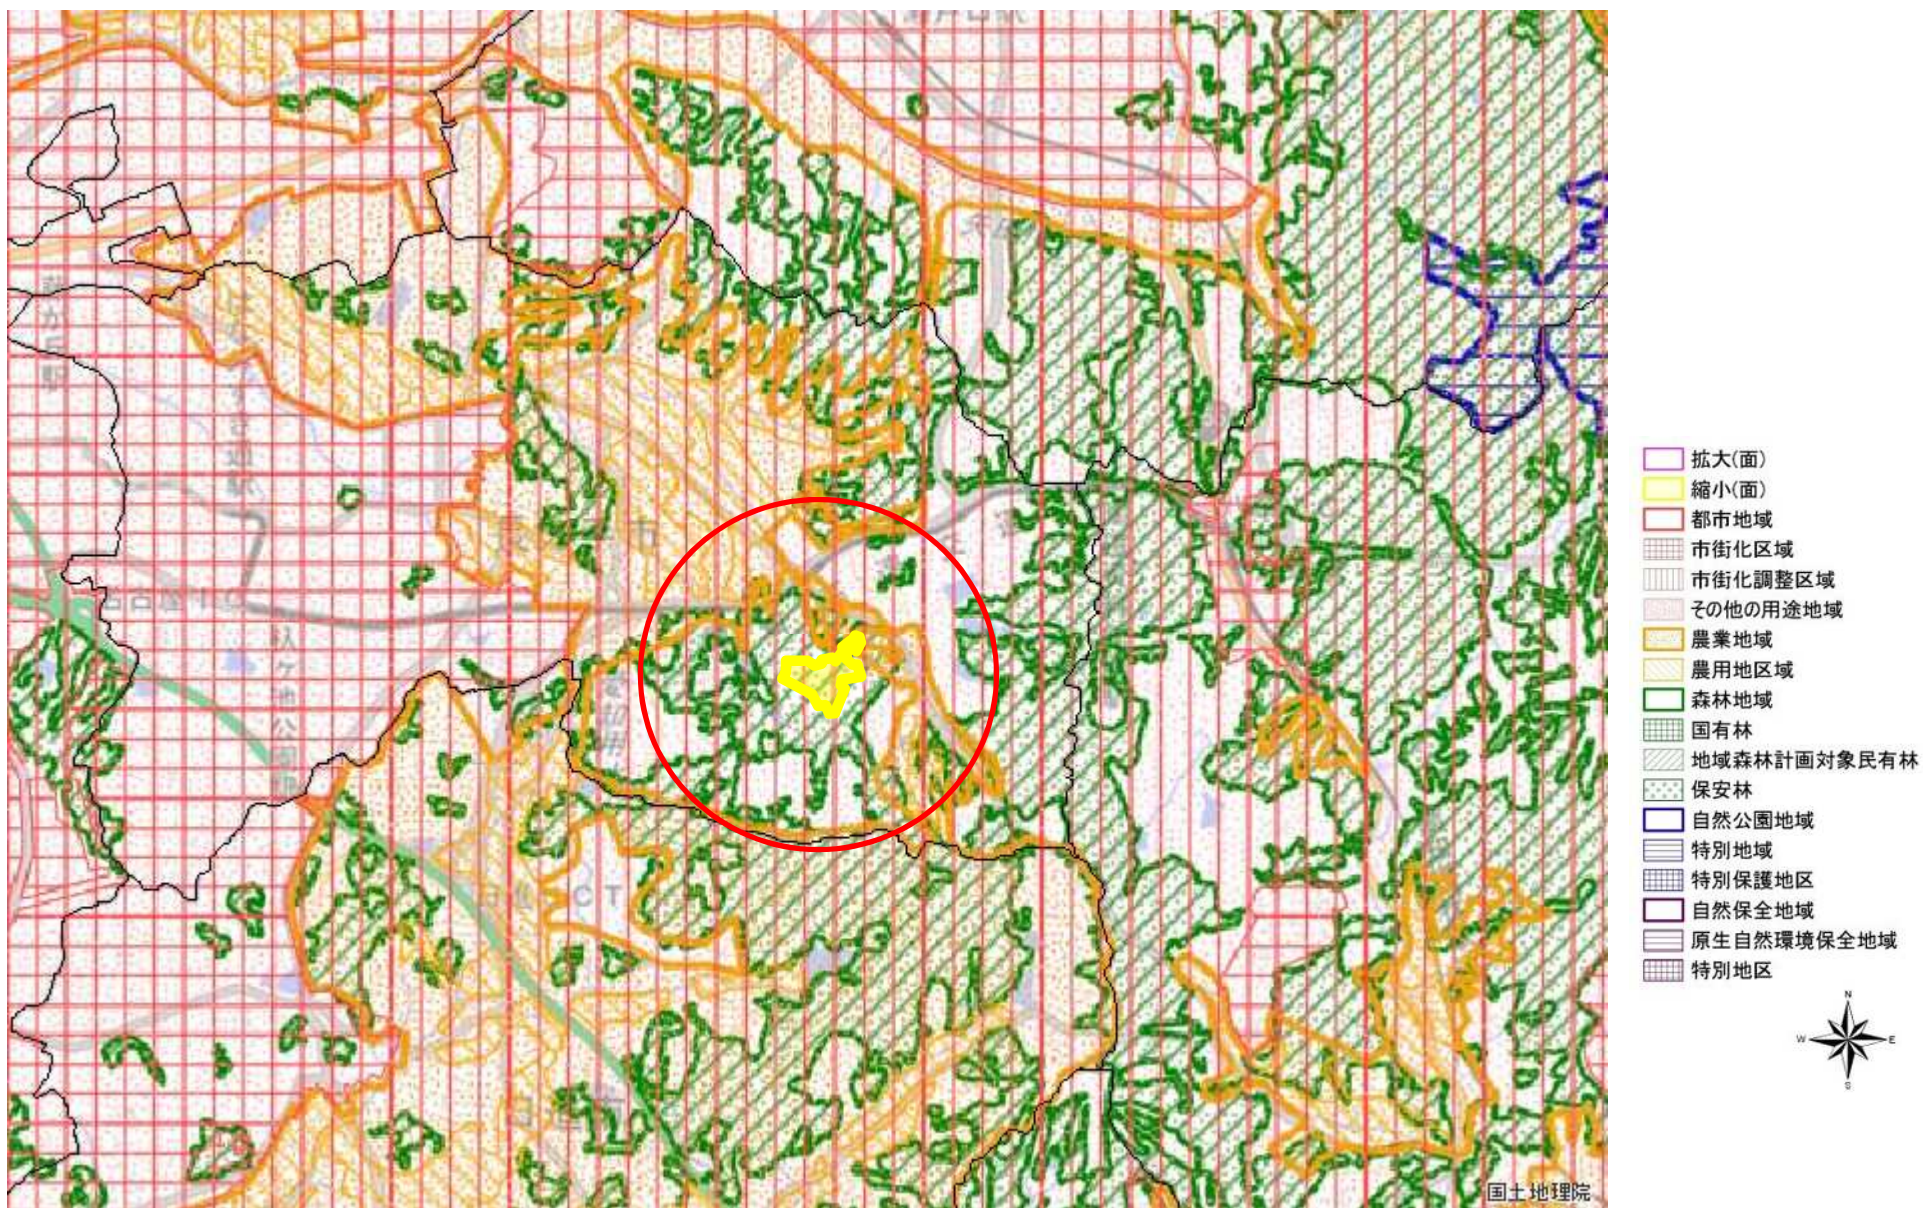

5 長久手市森林地域（縮小）

図の中心位置： 35.170, 137.080 (北緯,東経) 縮尺 1:50000