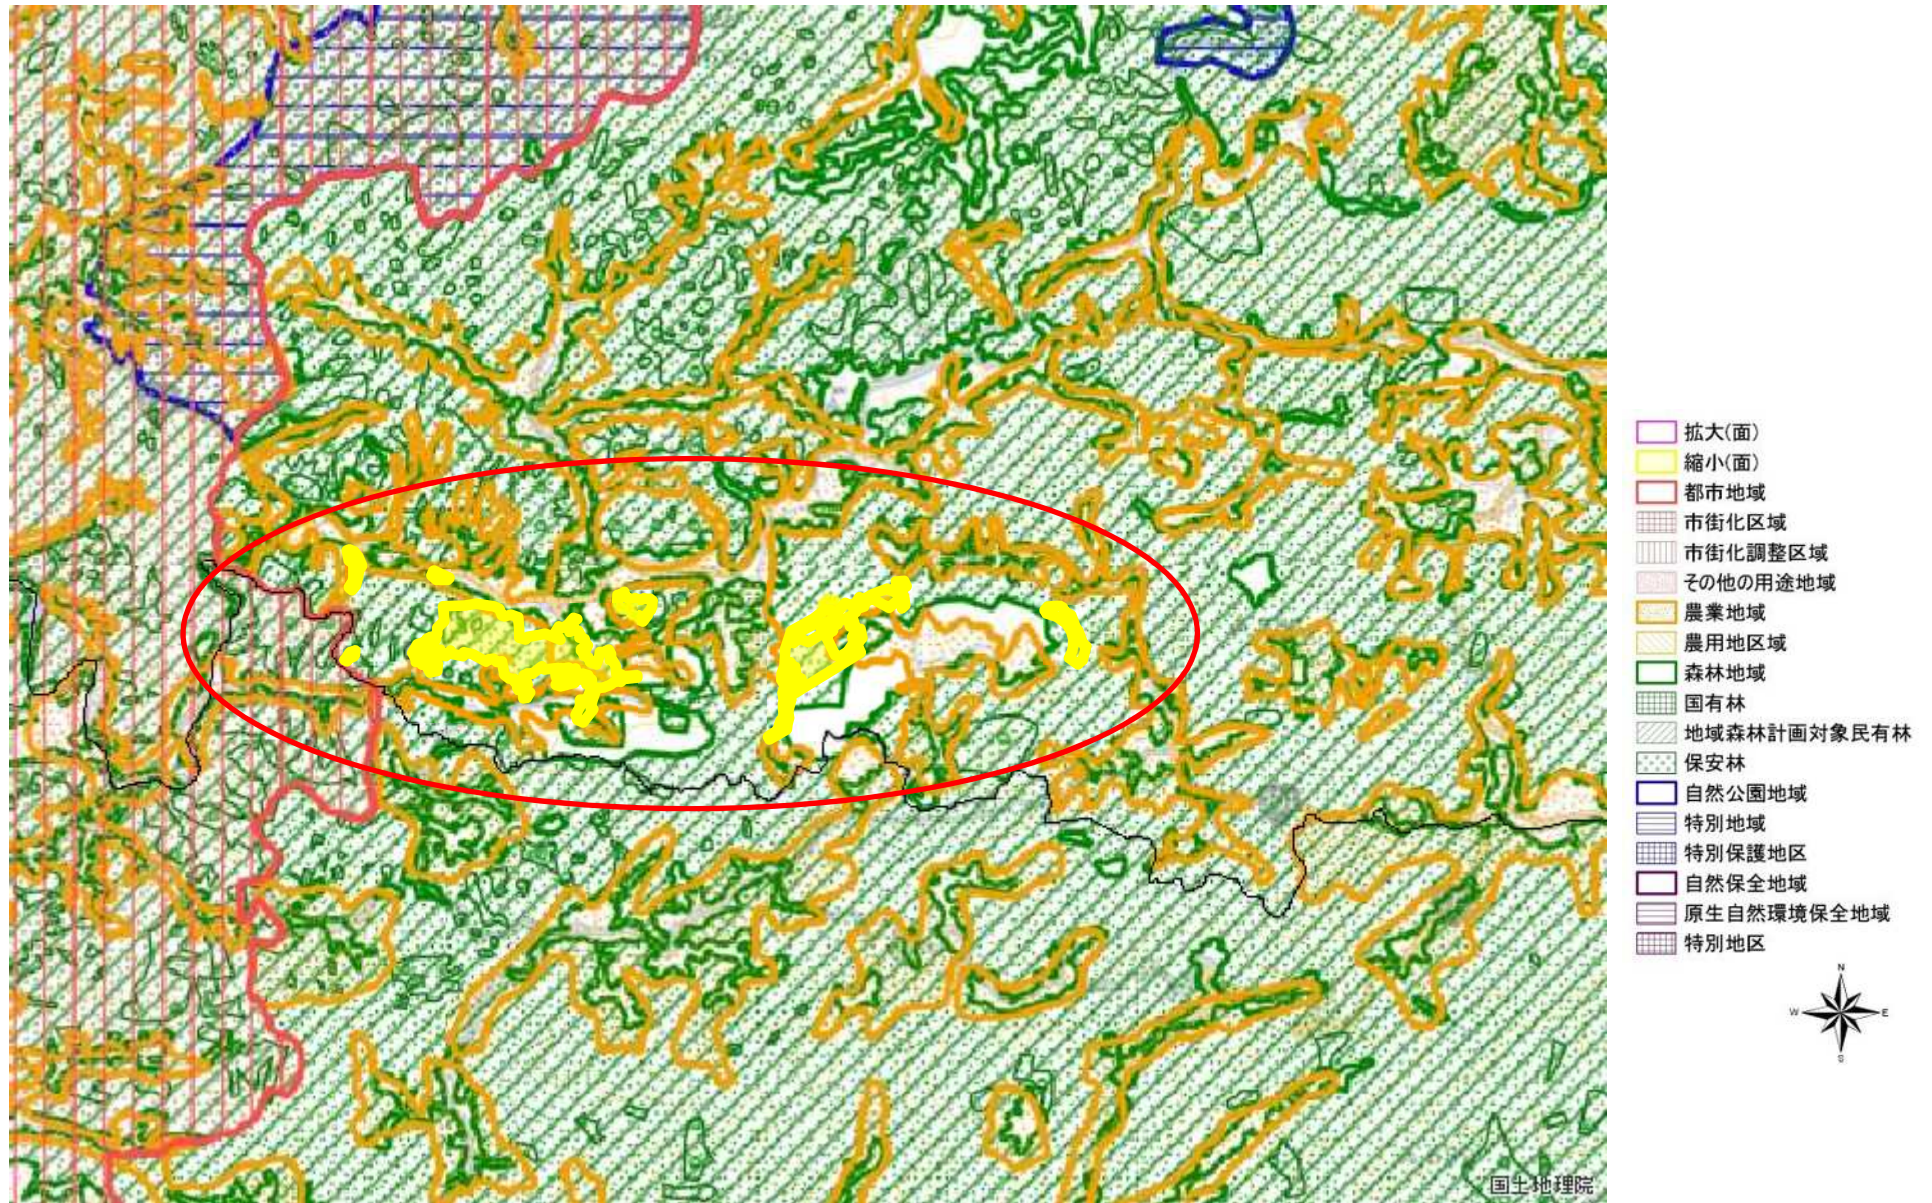

10 豊田市森林地域（縮小）

図の中心位置： 35.030, 137.310 (北緯,東経) 縮尺 1:50000