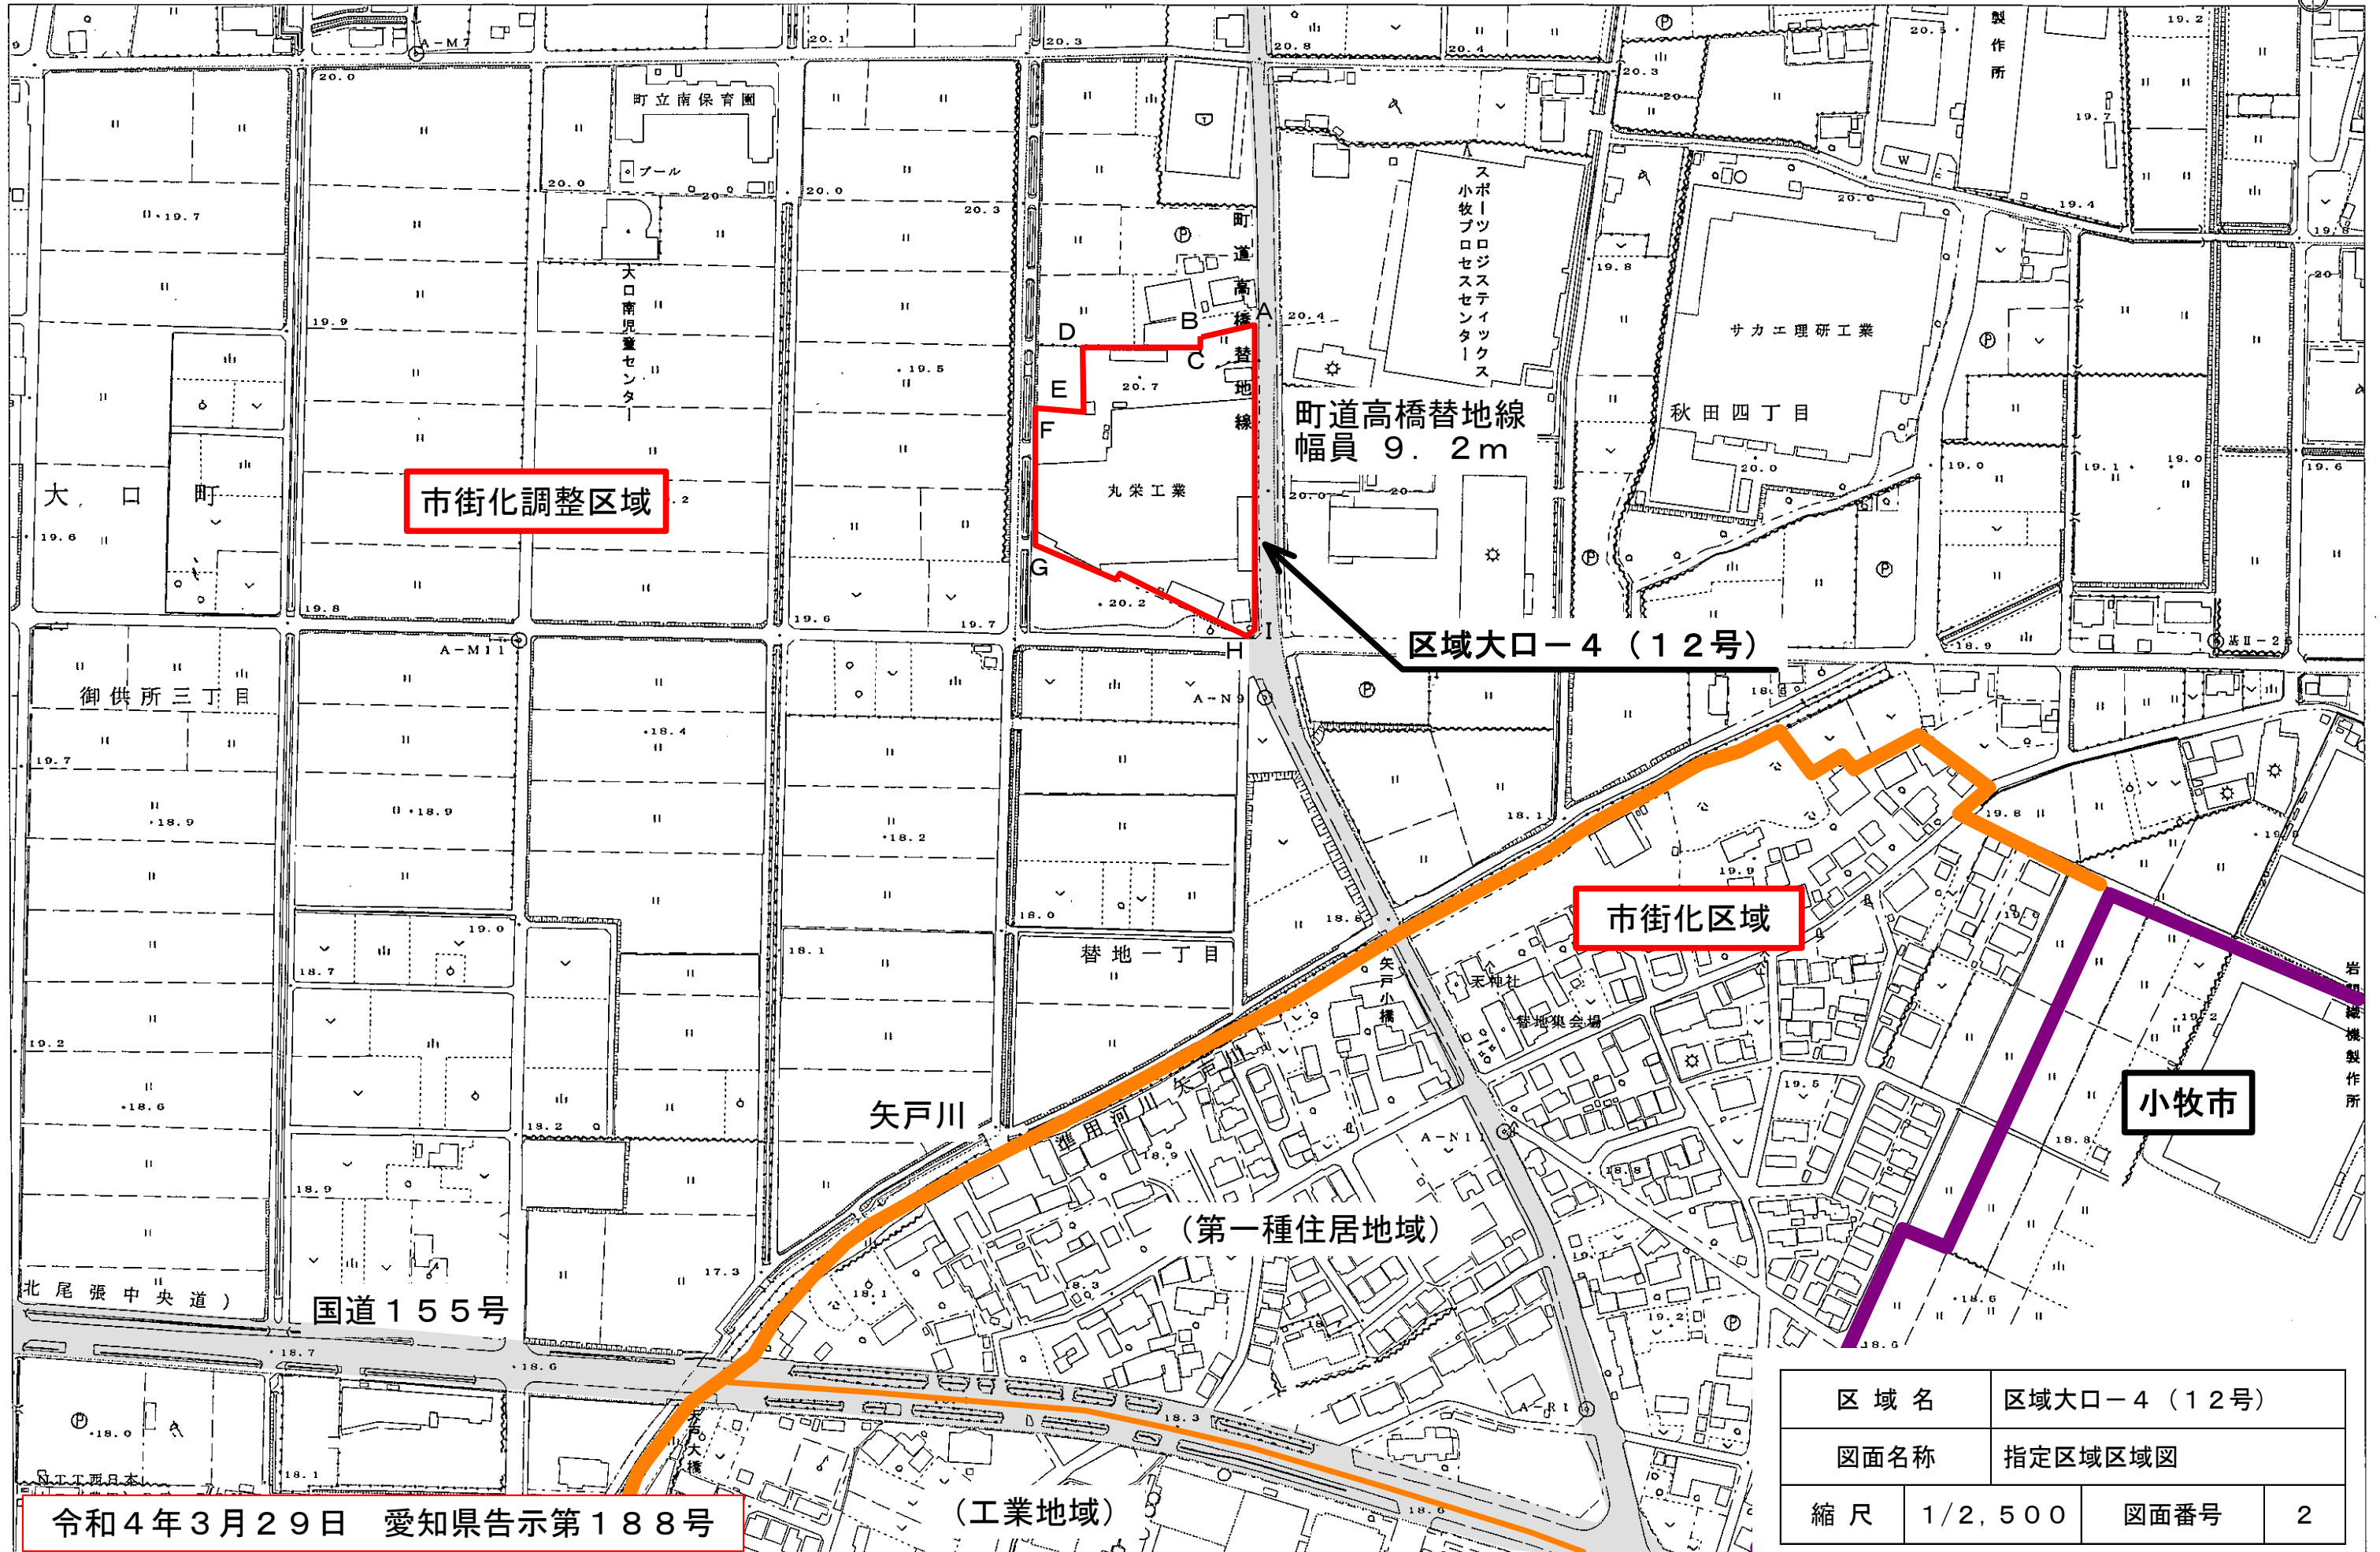

大口町都市計画基本図

令和4年3月29日 愛知県告示第188号

(工業地域)

区域名	区域大口-4(12号)		
図面名称	指定区域区域図		
縮尺	1/2,500	図面番号	2