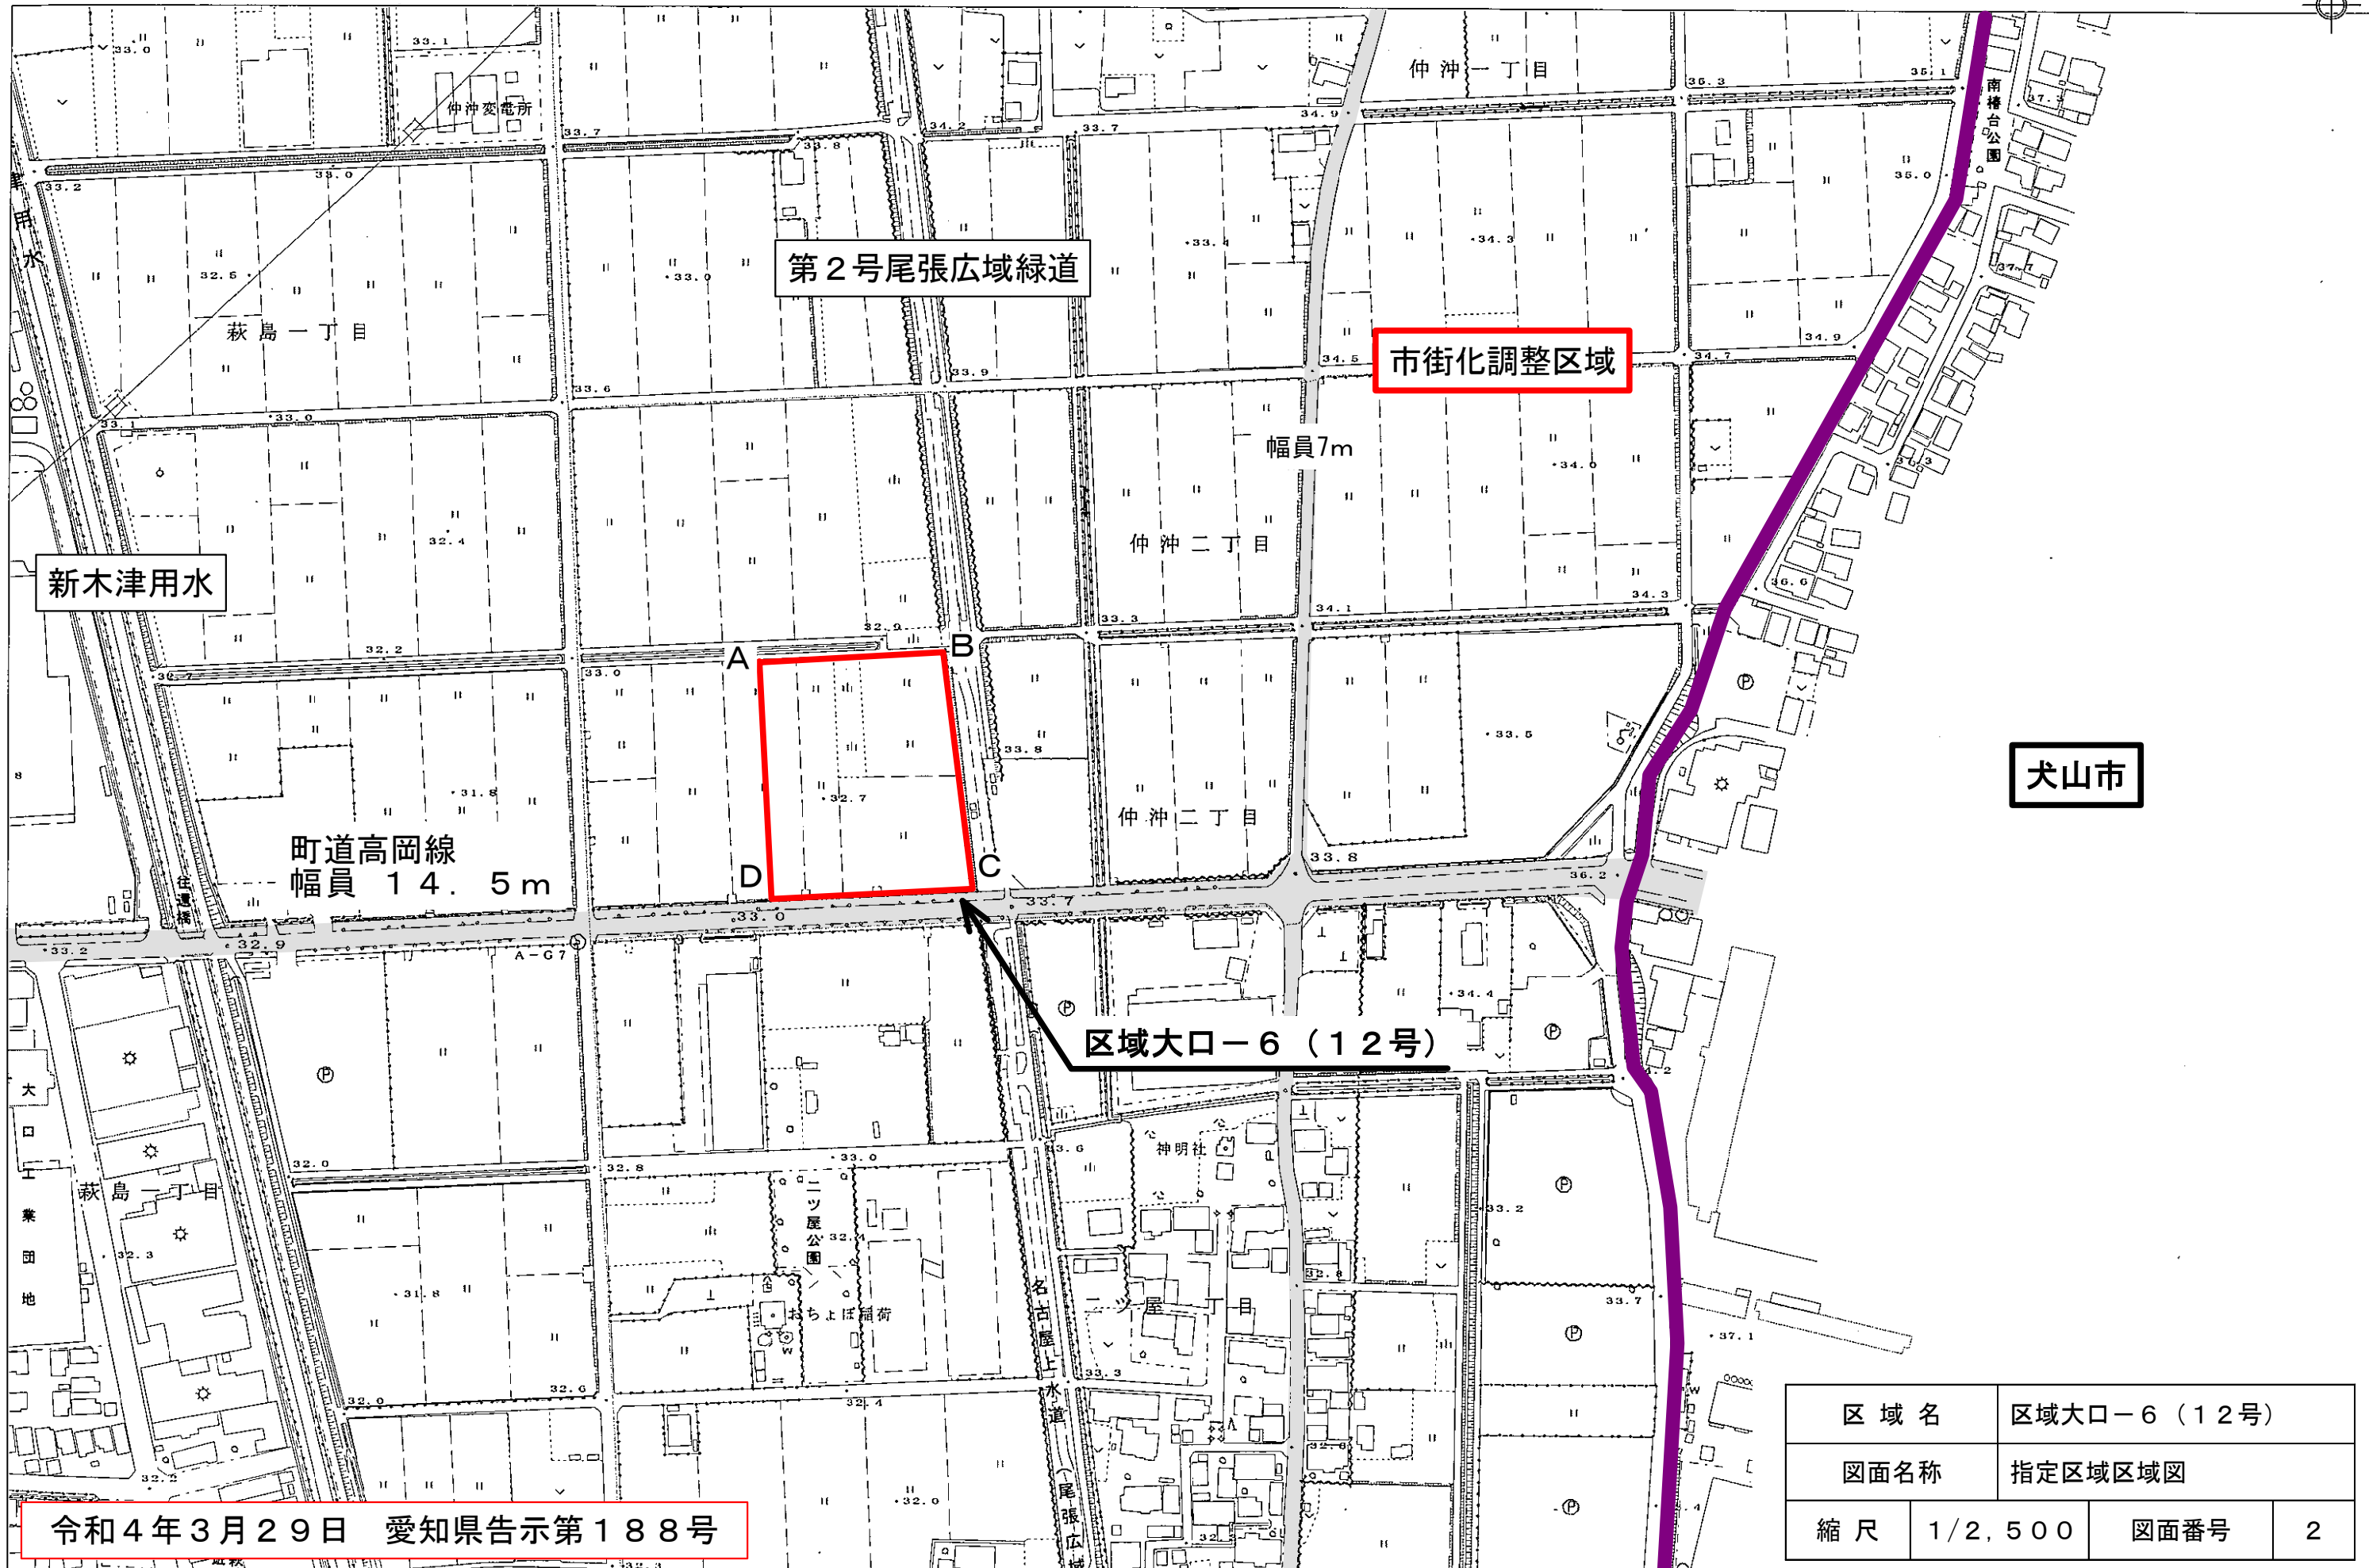

# 大口町都市計画基本図

令和4年3月29日 愛知県告示第188号

区域名	区域大口-6(12号)		
図面名称	指定区域区域図		
縮尺	1/2,500	図面番号	2