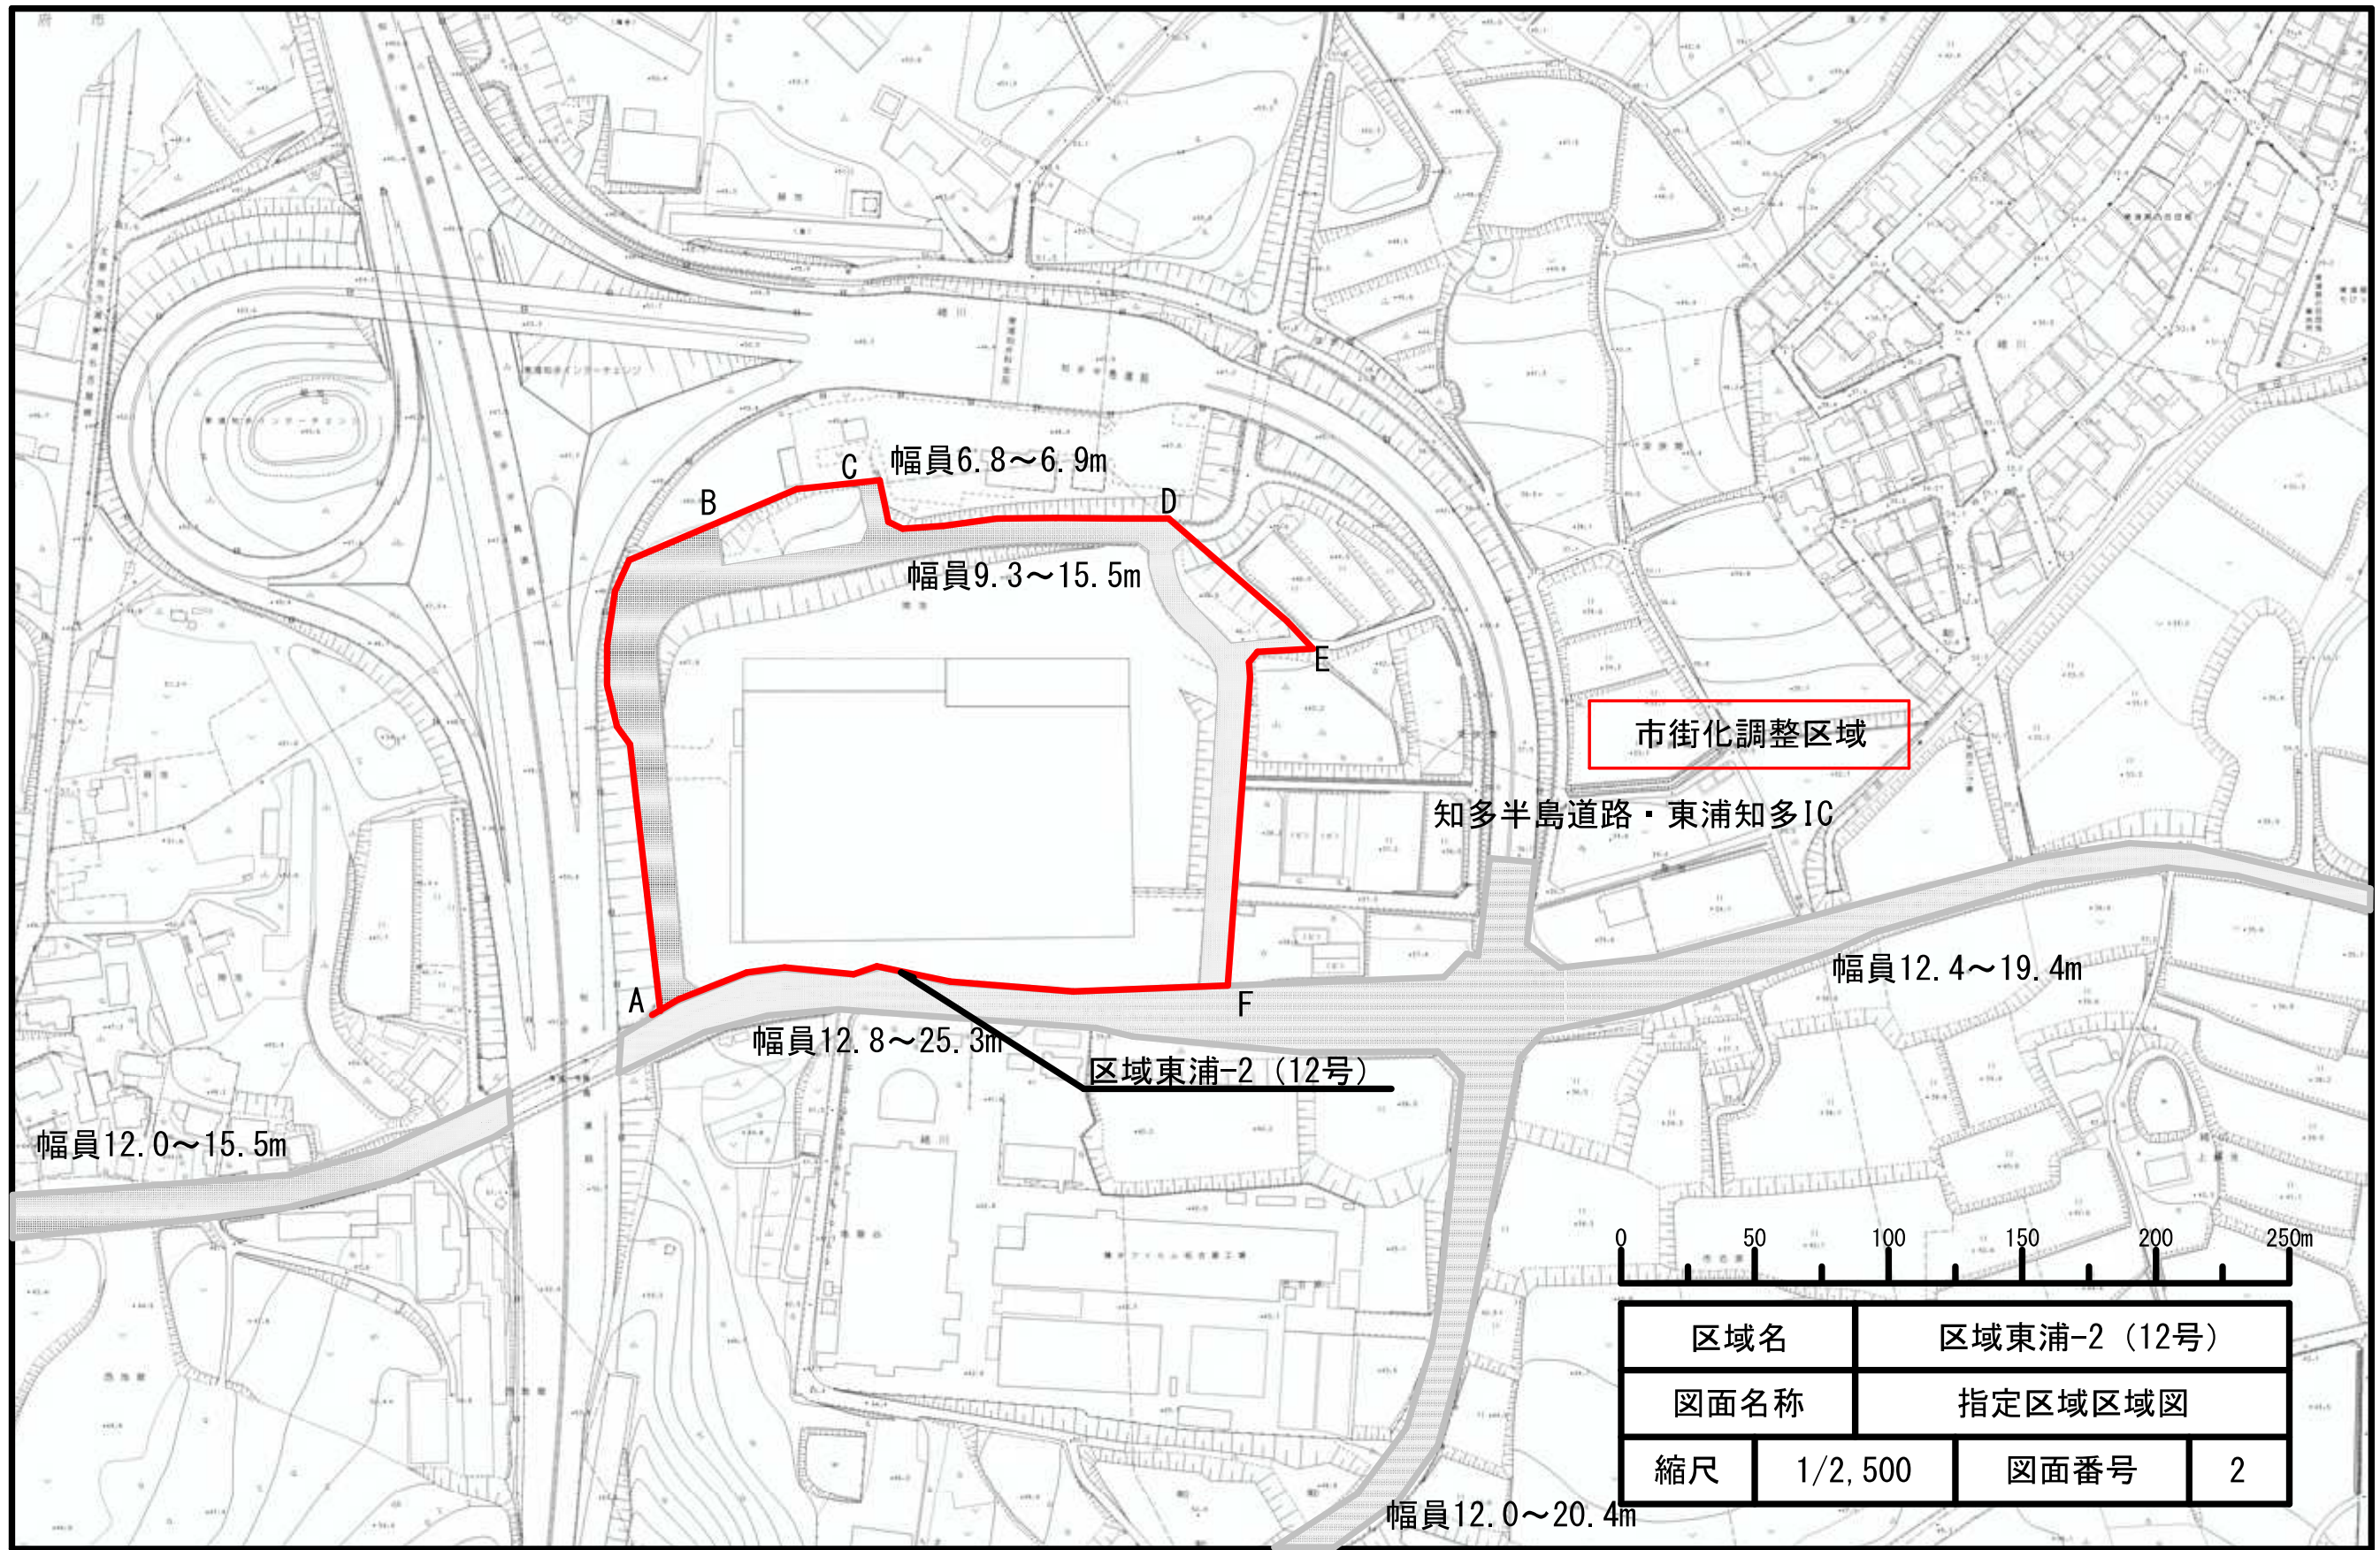

指定区域区域図

区域名	区域東浦-2 (12号)		
図面名称	指定区域区域図		
縮尺	1/2,500	図面番号	2

令和4年3月29日 愛知県告示第188号