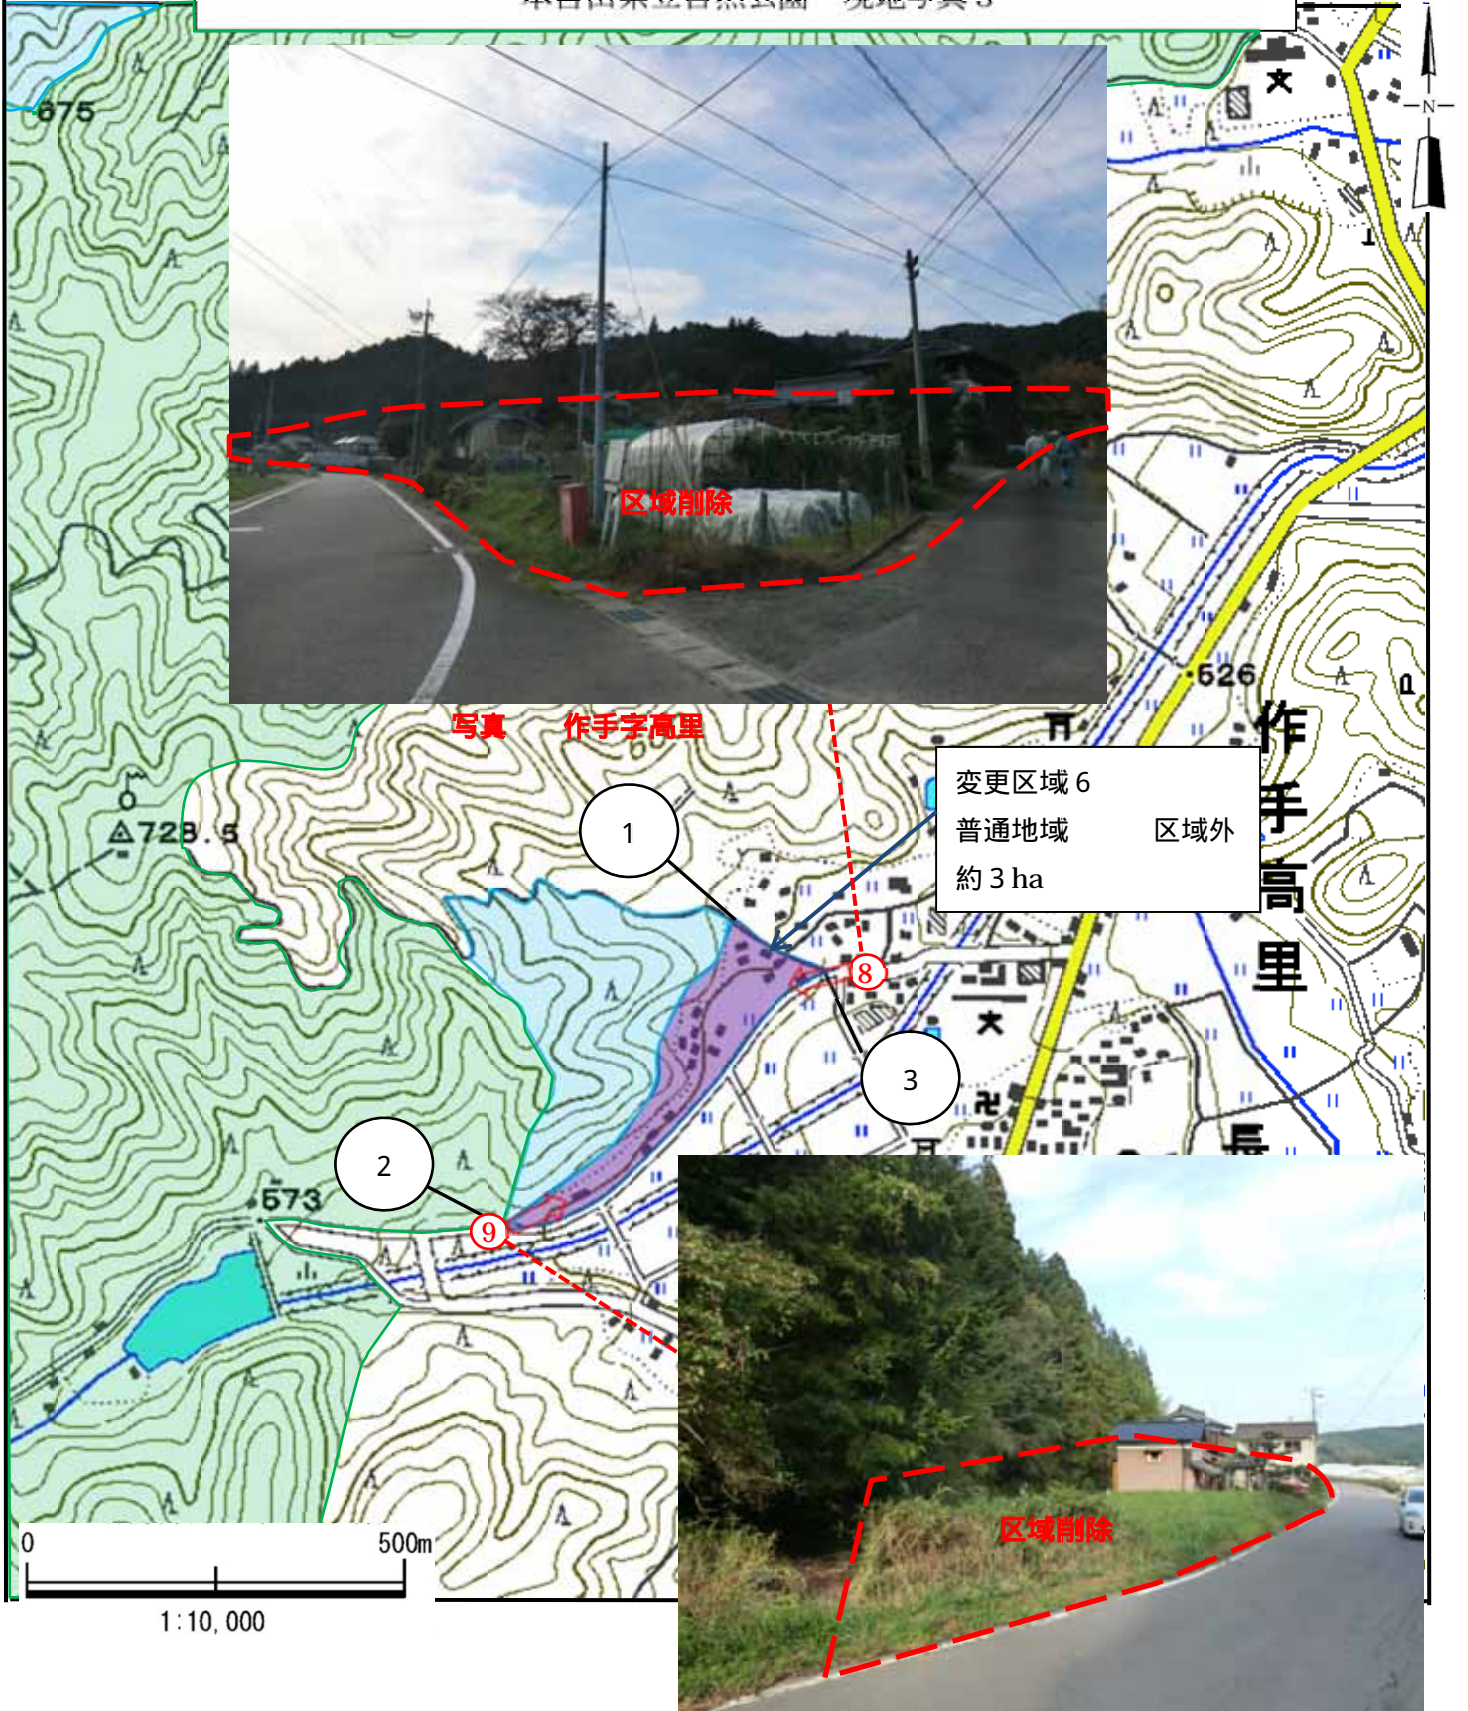

本宮山県立自然公園 現地写真 5

変更区域 6  
普通地域 区域外  
約 3 ha

写真 作手字高里

凡例 (区域)	
第 3 種特別地域	
普通地域	
変更に係る区域	普通地域 区域外

凡例 (区域線)	
	行政 (字) 界
	道路敷 (除) 界
	道路敷 (含) 界