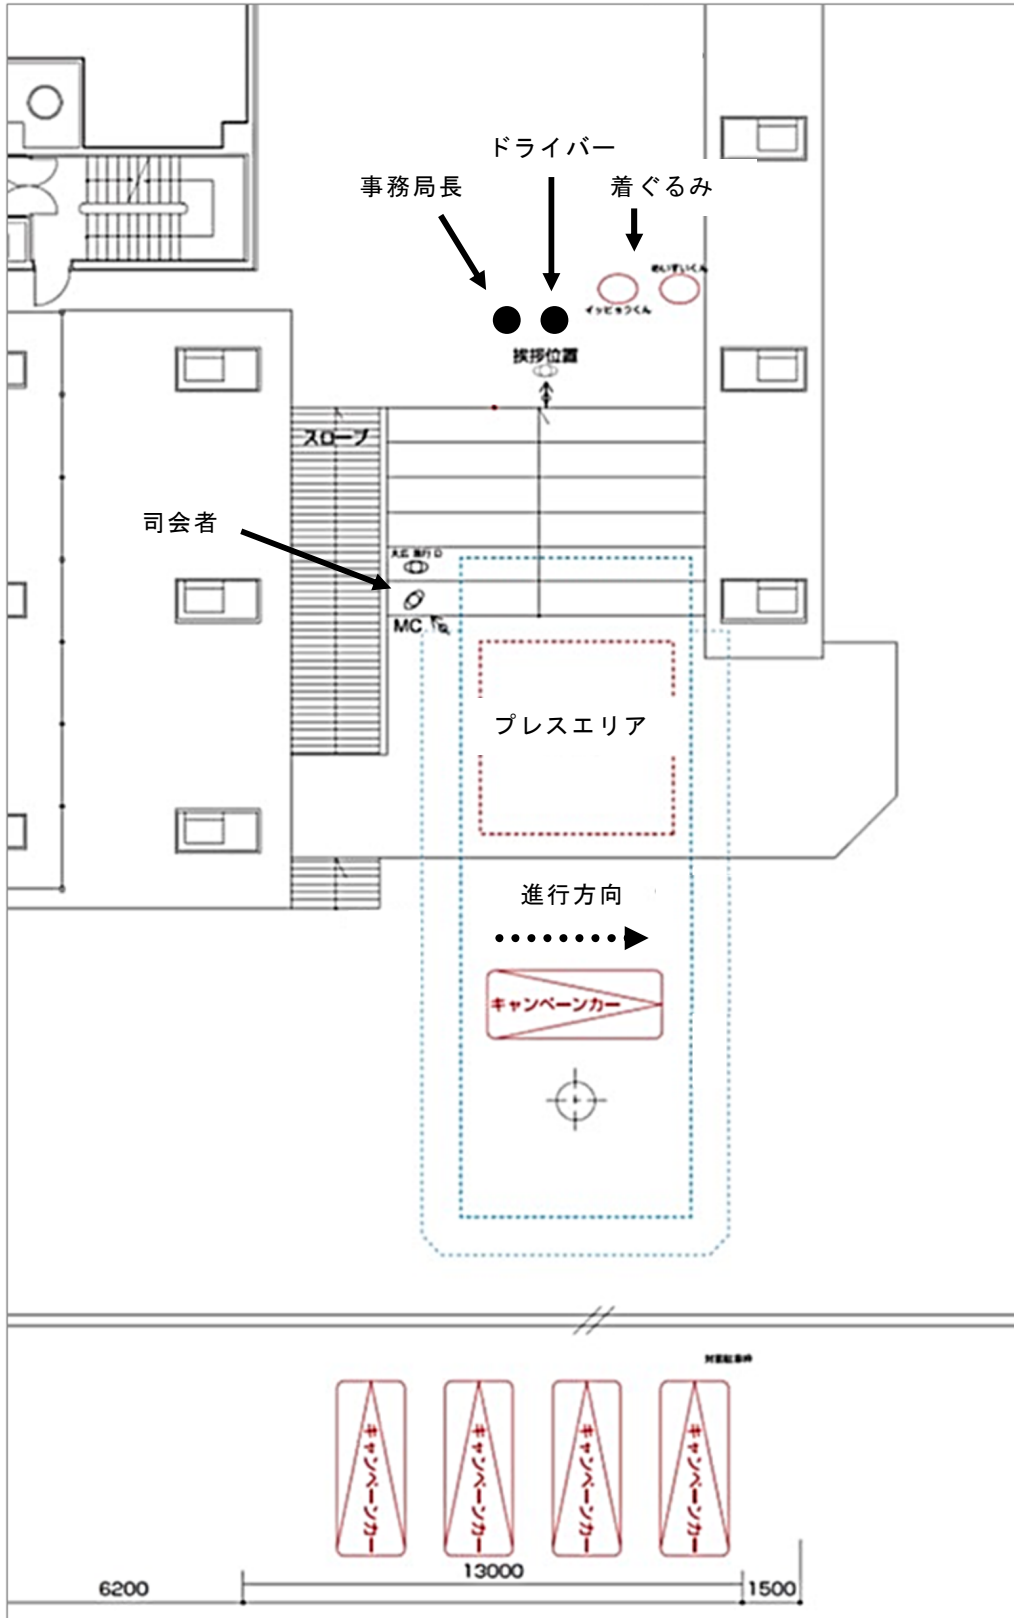

4 その他

- (1) 広報車巡回計画は別紙2のとおりです。
- (2) 今回の行事への参加は、新型コロナウイルス感染防止対策のため関係者及び報道機関のみとさせていただきます。一般の方は参加できませんので、御承知おきください。

出発式会場レイアウト

議事堂正面玄関

広報車巡回計画

1 啓発方法

第 26 回参議院議員通常選挙の啓発看板及びステッカーを取り付けた広報車により県内を巡回し、広く投票参加を呼び掛ける。