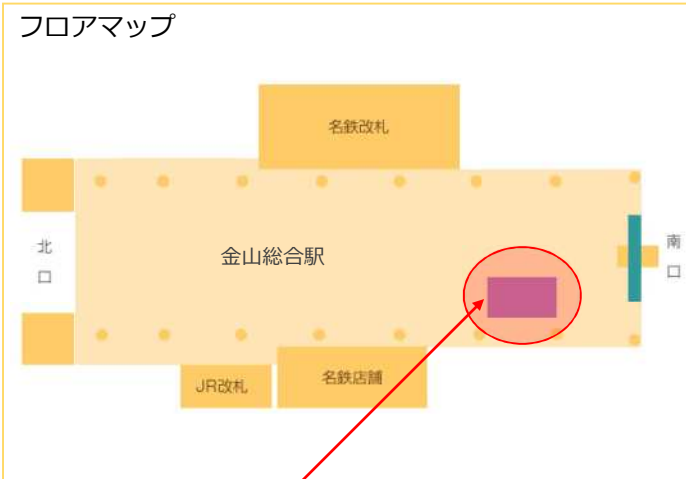

・12月10日（土）実施 / テラスウォーカー宮 1F「テラスコート」
午後2時から午後3時まで

フロアマップ

● イベントスペース：テラスコート

アクセス

一宮市両郷町一丁目2番地

地理院地図を加工して作成

お車でのアクセス

(名古屋方面から) 名岐バイパス/国道22号線「両郷町交差点」を左折
(岐阜方面から) 名岐バイパス/国道22号線「両郷町交差点」を右折
(名鉄一宮駅・尾張一宮駅方面から) 岐阜街道/国道155号線に入り、「桜1丁目」交差点を左折し、県道64号線に入り直進

名鉄バスでのアクセス

JR東海道本線尾張一宮駅・名鉄名古屋線 名鉄一宮駅西口より
名鉄バス「江南団地」「江南駅」行にてバス停「両郷町口」下車 徒歩すぐ

会場情報

・12月17日（土）実施 / 豊橋駅東口 サークルプラザ
午後2時から午後3時まで

フロアマップ

● イベントスペース：サークルプラザ

アクセス

豊橋市花田町字西宿 豊橋駅東口駅前広場
(ペDESTリアンデッキ内)

地理院地図を加工して作成

アクセス

豊橋駅東口より徒歩すぐ

会場情報

- ・ 12月24日（土）実施
午後2時から午後3時まで
- ／ 金山総合駅連絡通路橋 イベント広場

フロアマップ

● イベントスペース：金山総合駅連絡通路橋
イベント広場

アクセス

名古屋市中区金山一丁目1905

金山総合駅連絡通路橋

地理院地図を加工して作成

アクセス

- ・ JR金山駅、名鉄金山駅より徒歩すぐ
- ・ 地下鉄金山駅より徒歩3分

【県立愛知商業高等学校 書道部】

県立愛知商業高等学校の書道部は、書道パフォーマンスの全国大会である「書道パフォーマンス甲子園」出場など数々の大会出場実績があるほか、地域や企業のイベントにも多数出演しています。

高校生らしい生き活きとした、それでいて力強い書とパフォーマンスが特長で、若年層を含めた幅広い世代に啓発を行うため、12月24日（土）のプレイベント（金山総合駅連絡通路橋）において、オープニングパフォーマンスとして、愛知県知事選挙の啓発標語と同校生徒が考えた有権者に対するメッセージを大書します。