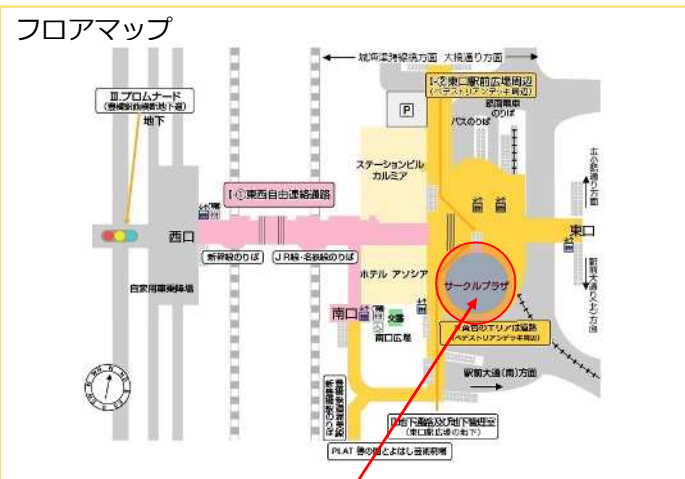

(3) 12月24日(土) 金山総合駅連絡通路橋 イベント広場

14:00～	模擬投票、啓発資材配布、選挙啓発動画放映開始 イッピョウくん、めいすいくん登場
14:05～	書道パフォーマンス [県立愛知商業高等学校書道部]
14:20～	投票体験トークショー [d e l a]
14:35～	投票に行こうトークショー [L I T]
14:50～	模擬投票結果発表 出演者全員が横断幕を持ち、エンディングコール

・12月10日（土）実施 / テラスウォーカー宮 1F「テラスコート」
午後2時から午後3時まで

フロアマップ

● イベントスペース：テラスコート

アクセス

一宮市両郷町一丁目2番地

地理院地図を加工して作成

お車でのアクセス

(名古屋方面から) 名岐バイパス/国道22号線「両郷町交差点」を左折
(岐阜方面から) 名岐バイパス/国道22号線「両郷町交差点」を右折
(名鉄一宮駅・尾張一宮駅方面から) 岐阜街道/国道155号線に入り、「桜1丁目」交差点を左折し、県道64号線に入り直進

名鉄バスでのアクセス

JR東海道本線尾張一宮駅・名鉄名古屋線 名鉄一宮駅西口より
名鉄バス「江南団地」「江南駅」行にてバス停「両郷町口」下車 徒歩すぐ

会場情報

・12月17日（土）実施 / 豊橋駅東口 サークルプラザ
午後2時から午後3時まで

フロアマップ

● イベントスペース：サークルプラザ

アクセス

豊橋市花田町字西宿 豊橋駅東口駅前広場
(ペDESTリアンデッキ内)

地理院地図を加工して作成

アクセス

豊橋駅東口より徒歩すぐ

会場情報

- ・ 12月24日（土）実施
午後2時から午後3時まで
- ／ 金山総合駅連絡通路橋 イベント広場

フロアマップ

● イベントスペース：金山総合駅連絡通路橋
イベント広場

アクセス