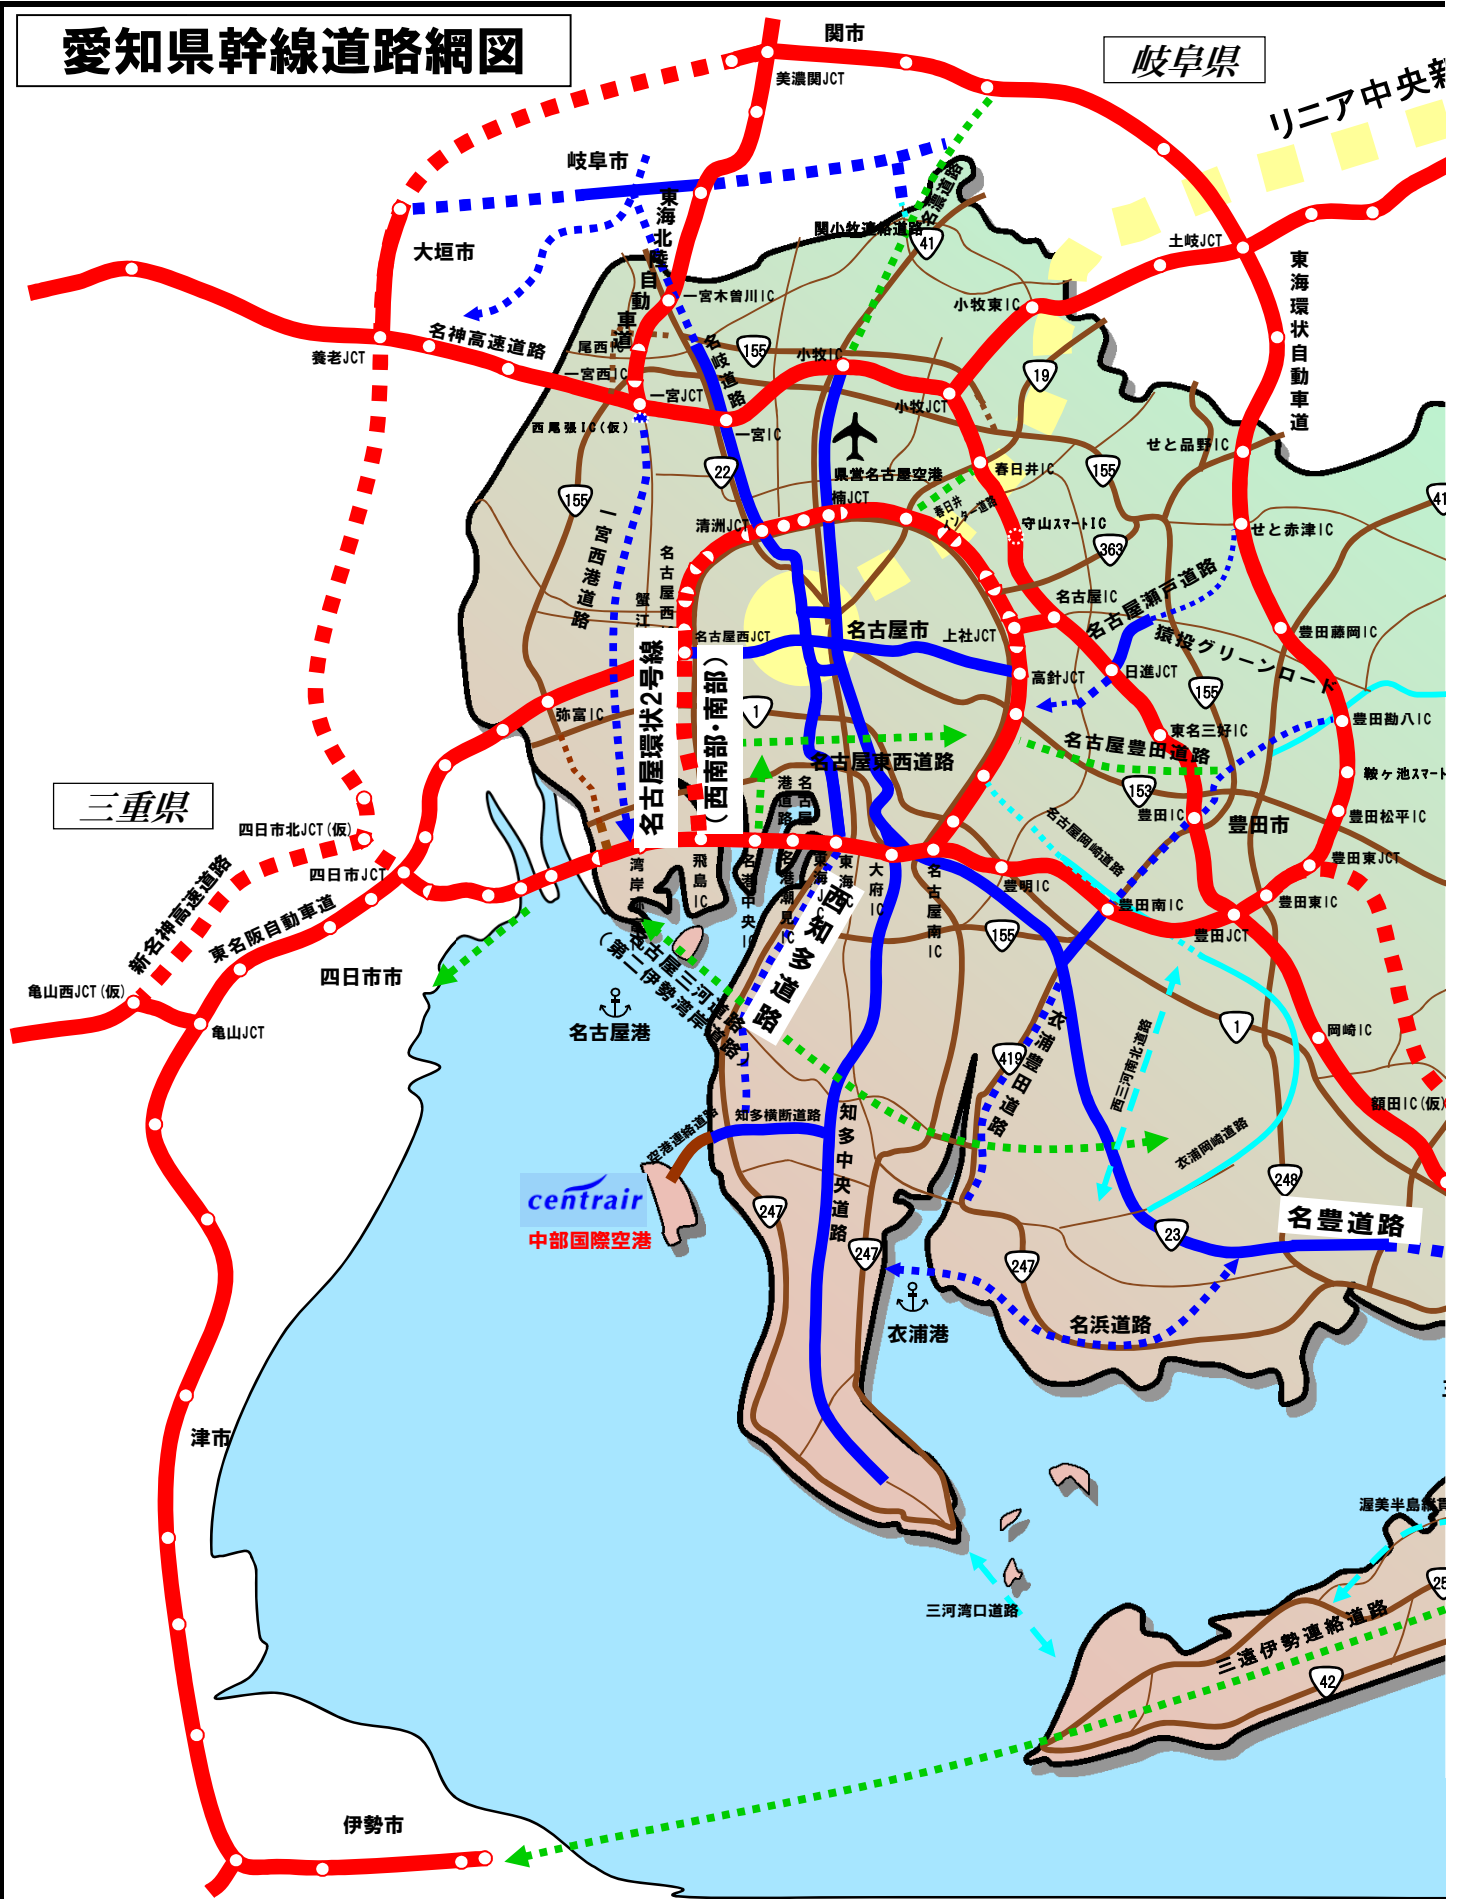

愛知県幹線道路網図

新幹線

中央自動車道

新東名高速道路

長野県

静岡県

平成26年7月現在

凡 例

(供用中)	(事業中)	(計画中等)	
			高規格幹線道路
			地域高規格道路 (計画路線)
			地域高規格道路 (候補路線)
			広域道路 (交流促進型)
			一般国道等

※供用中には暫定供用含む