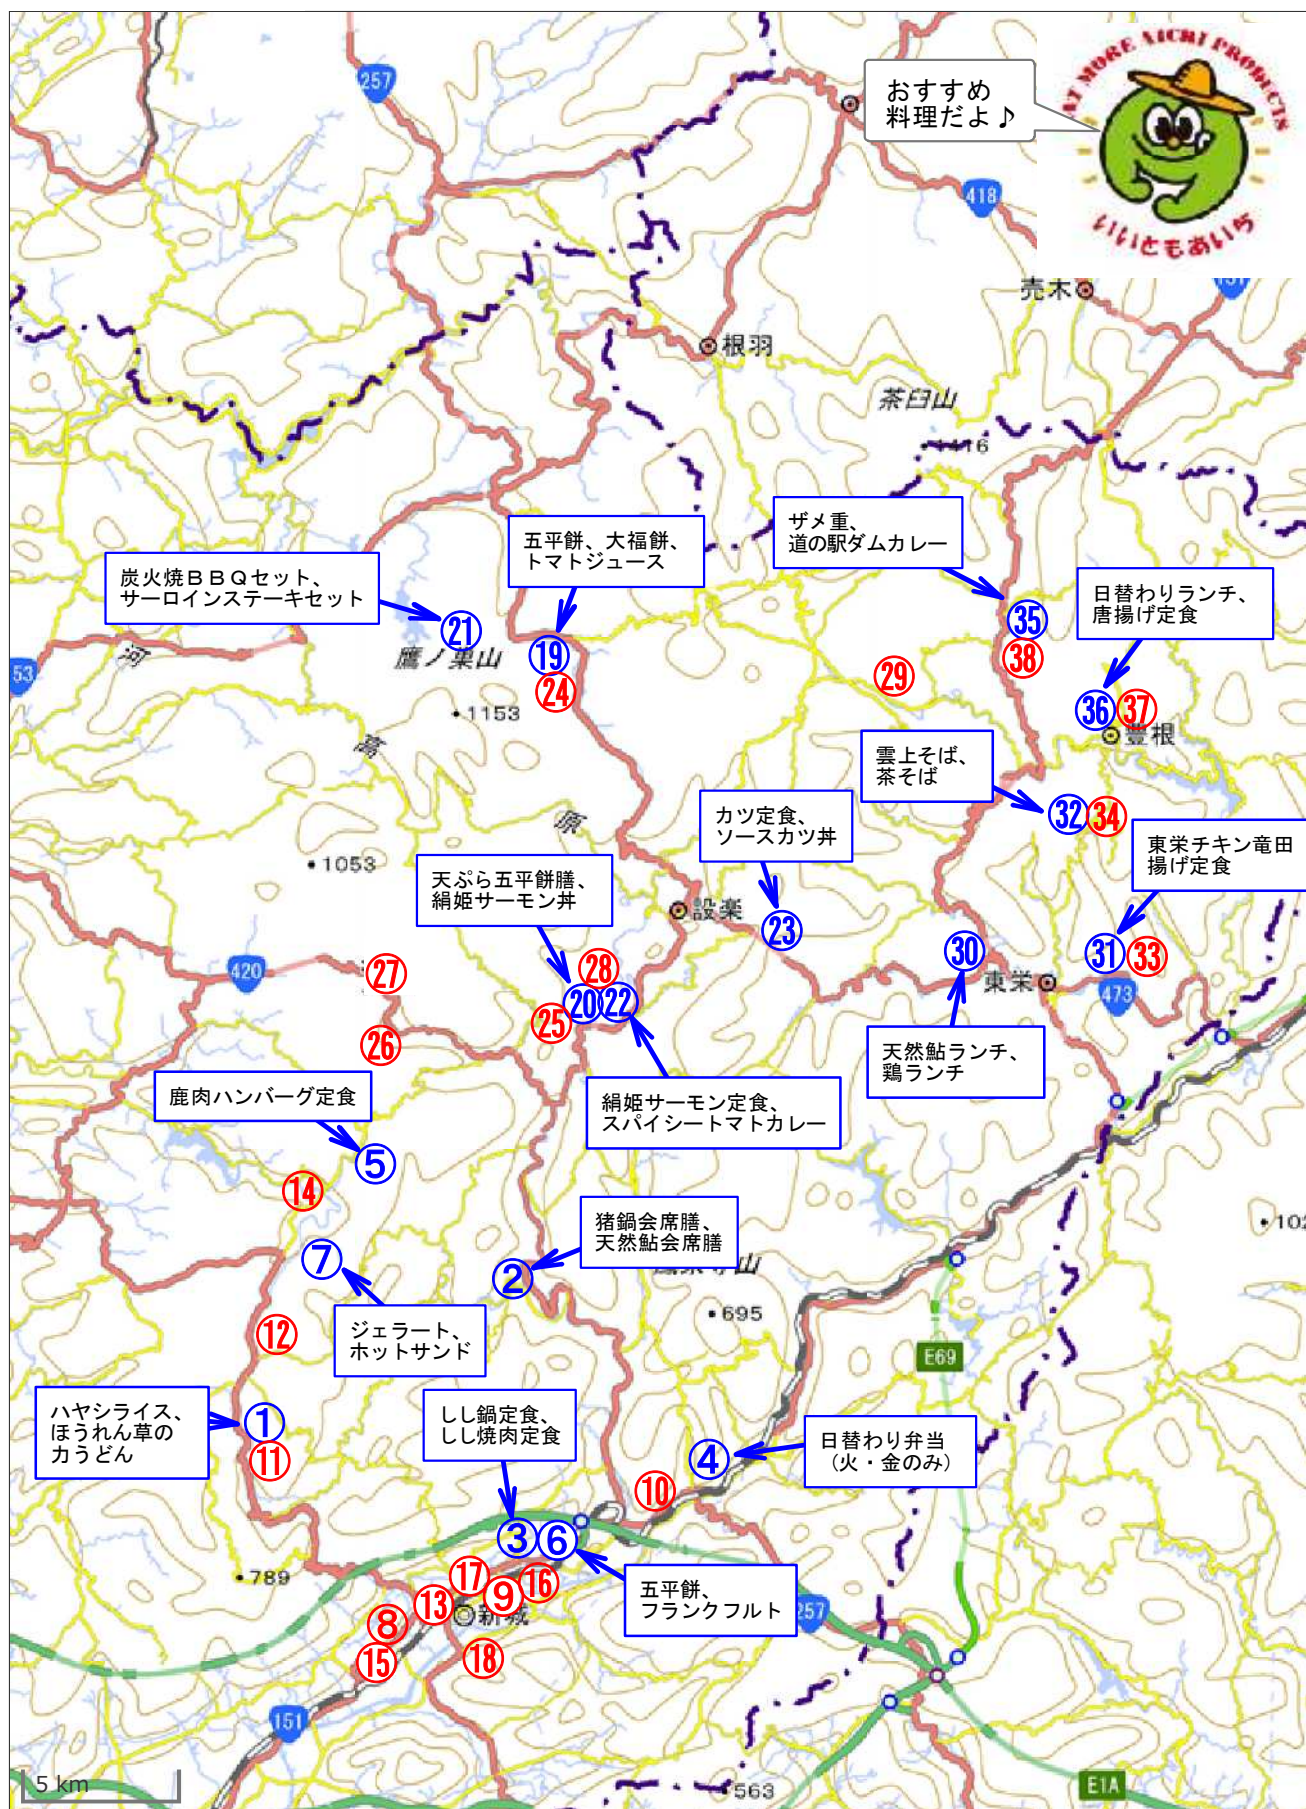

いいともあいち推進店（新城設楽地域）マップ

青数字：飲食店

赤数字：販売店

【地理院地図（電子国土Web）を加工して作成】