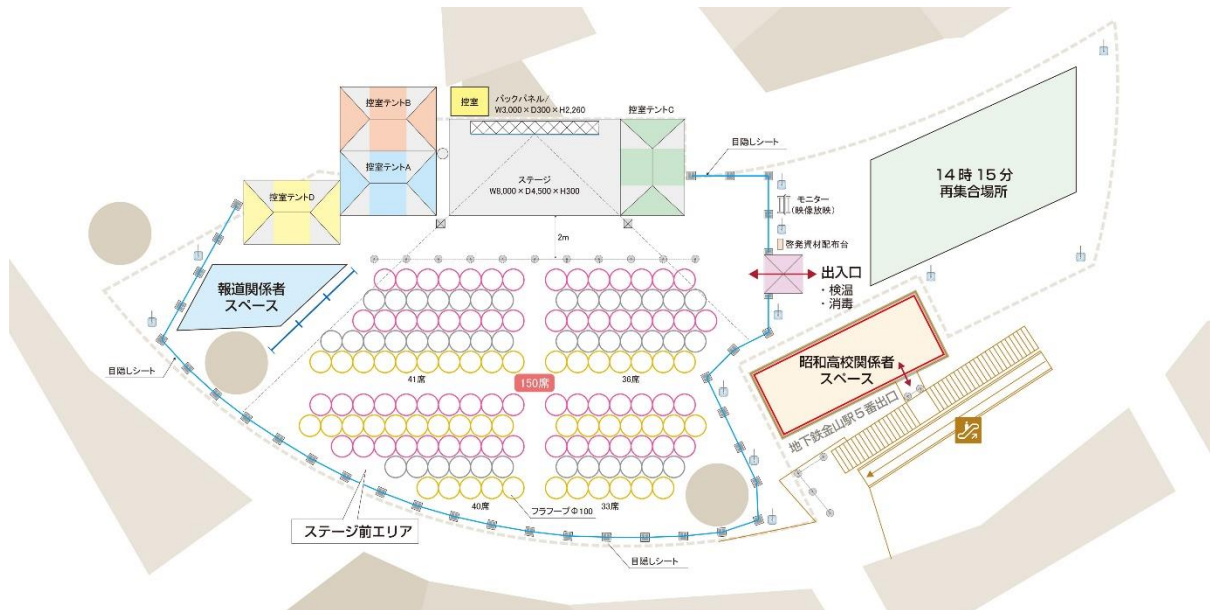

1 アスナル金山 明日なる！広場1階「ステージ前エリア」

2 整理券配付場所 (1階スターバックスコーヒー横のスロープ)

3 「ステージ前エリア」丸印(フラフープ)設置イメージ図