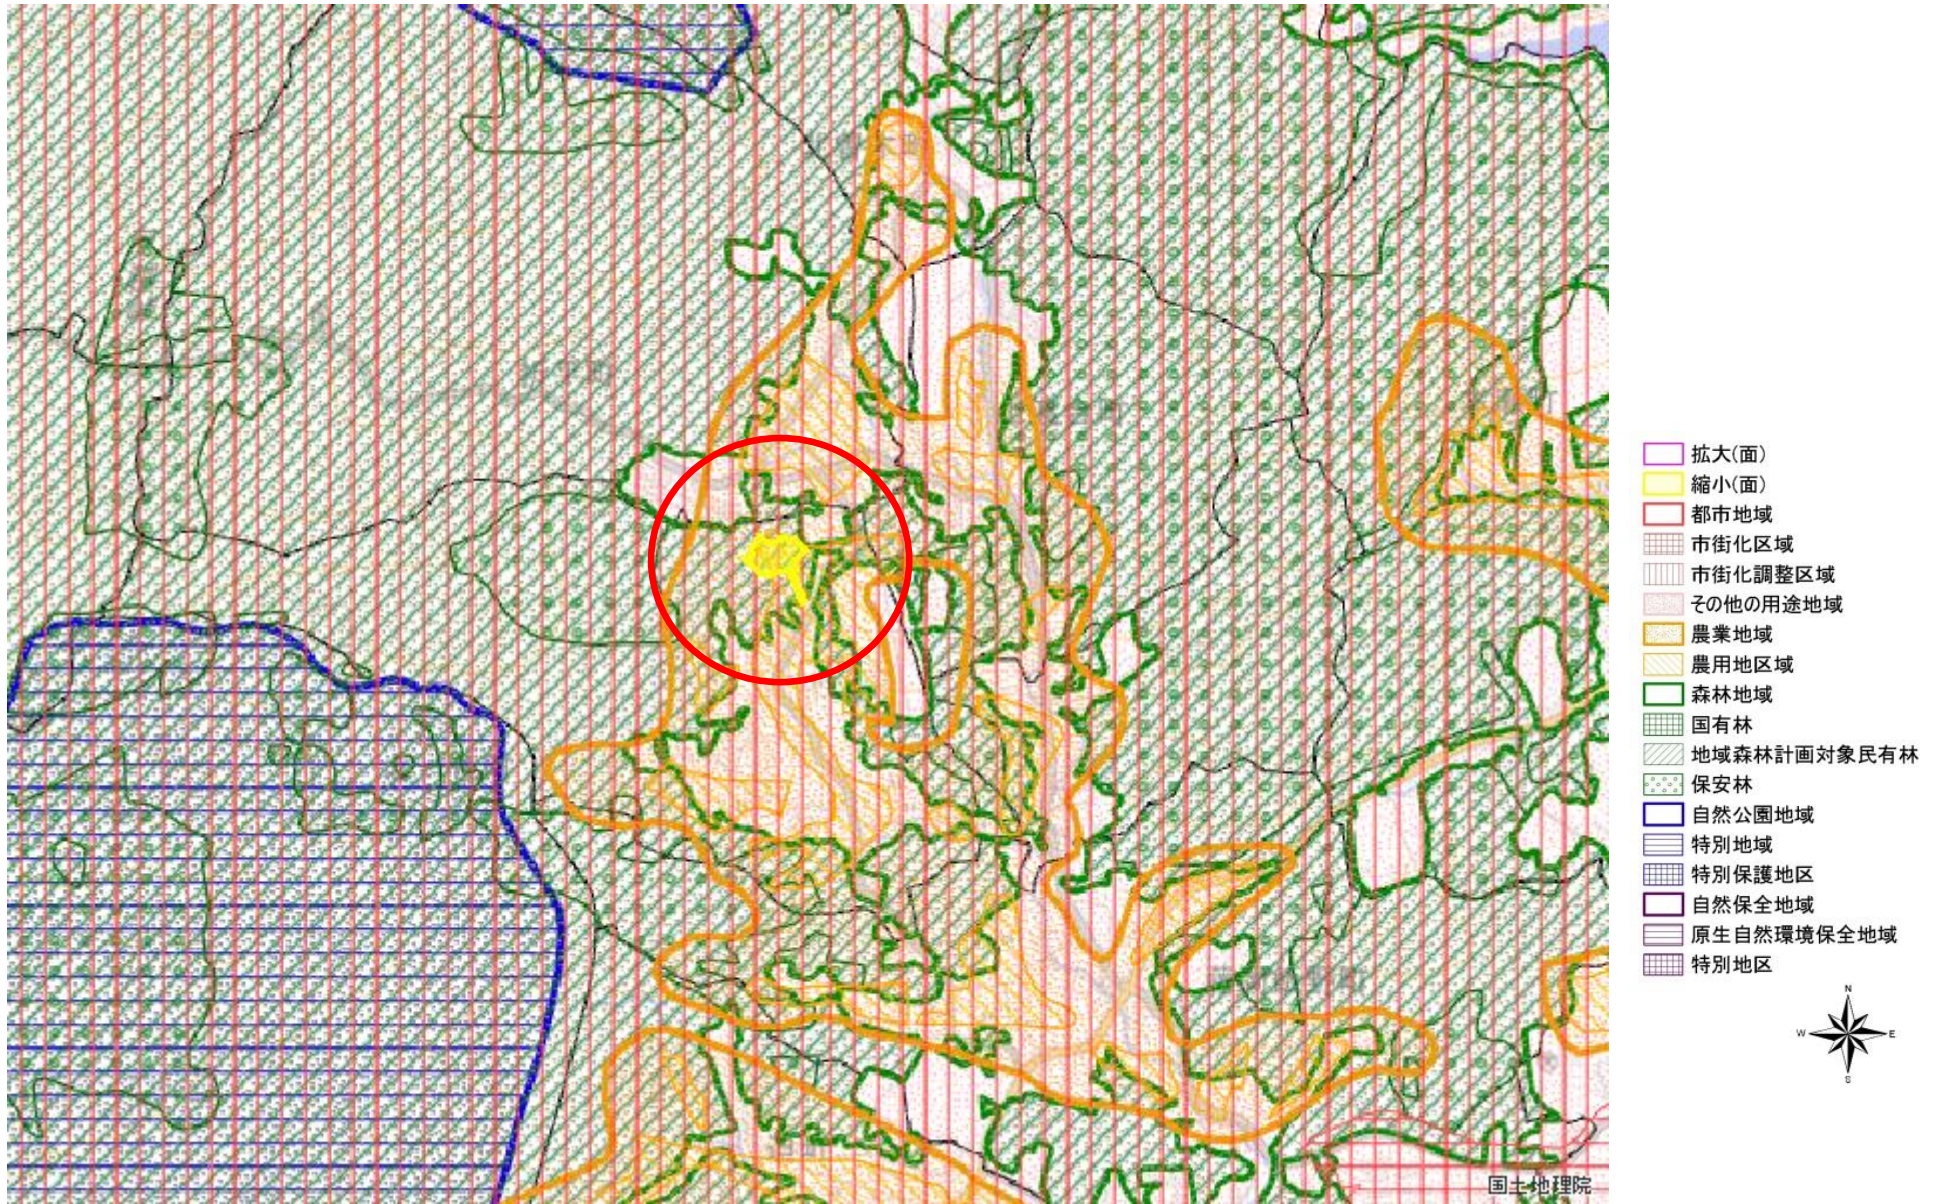

6 豊田森林地域（縮小）

図の中心位置： 35.210, 137.200 (北緯,東経) 縮尺 1:25000