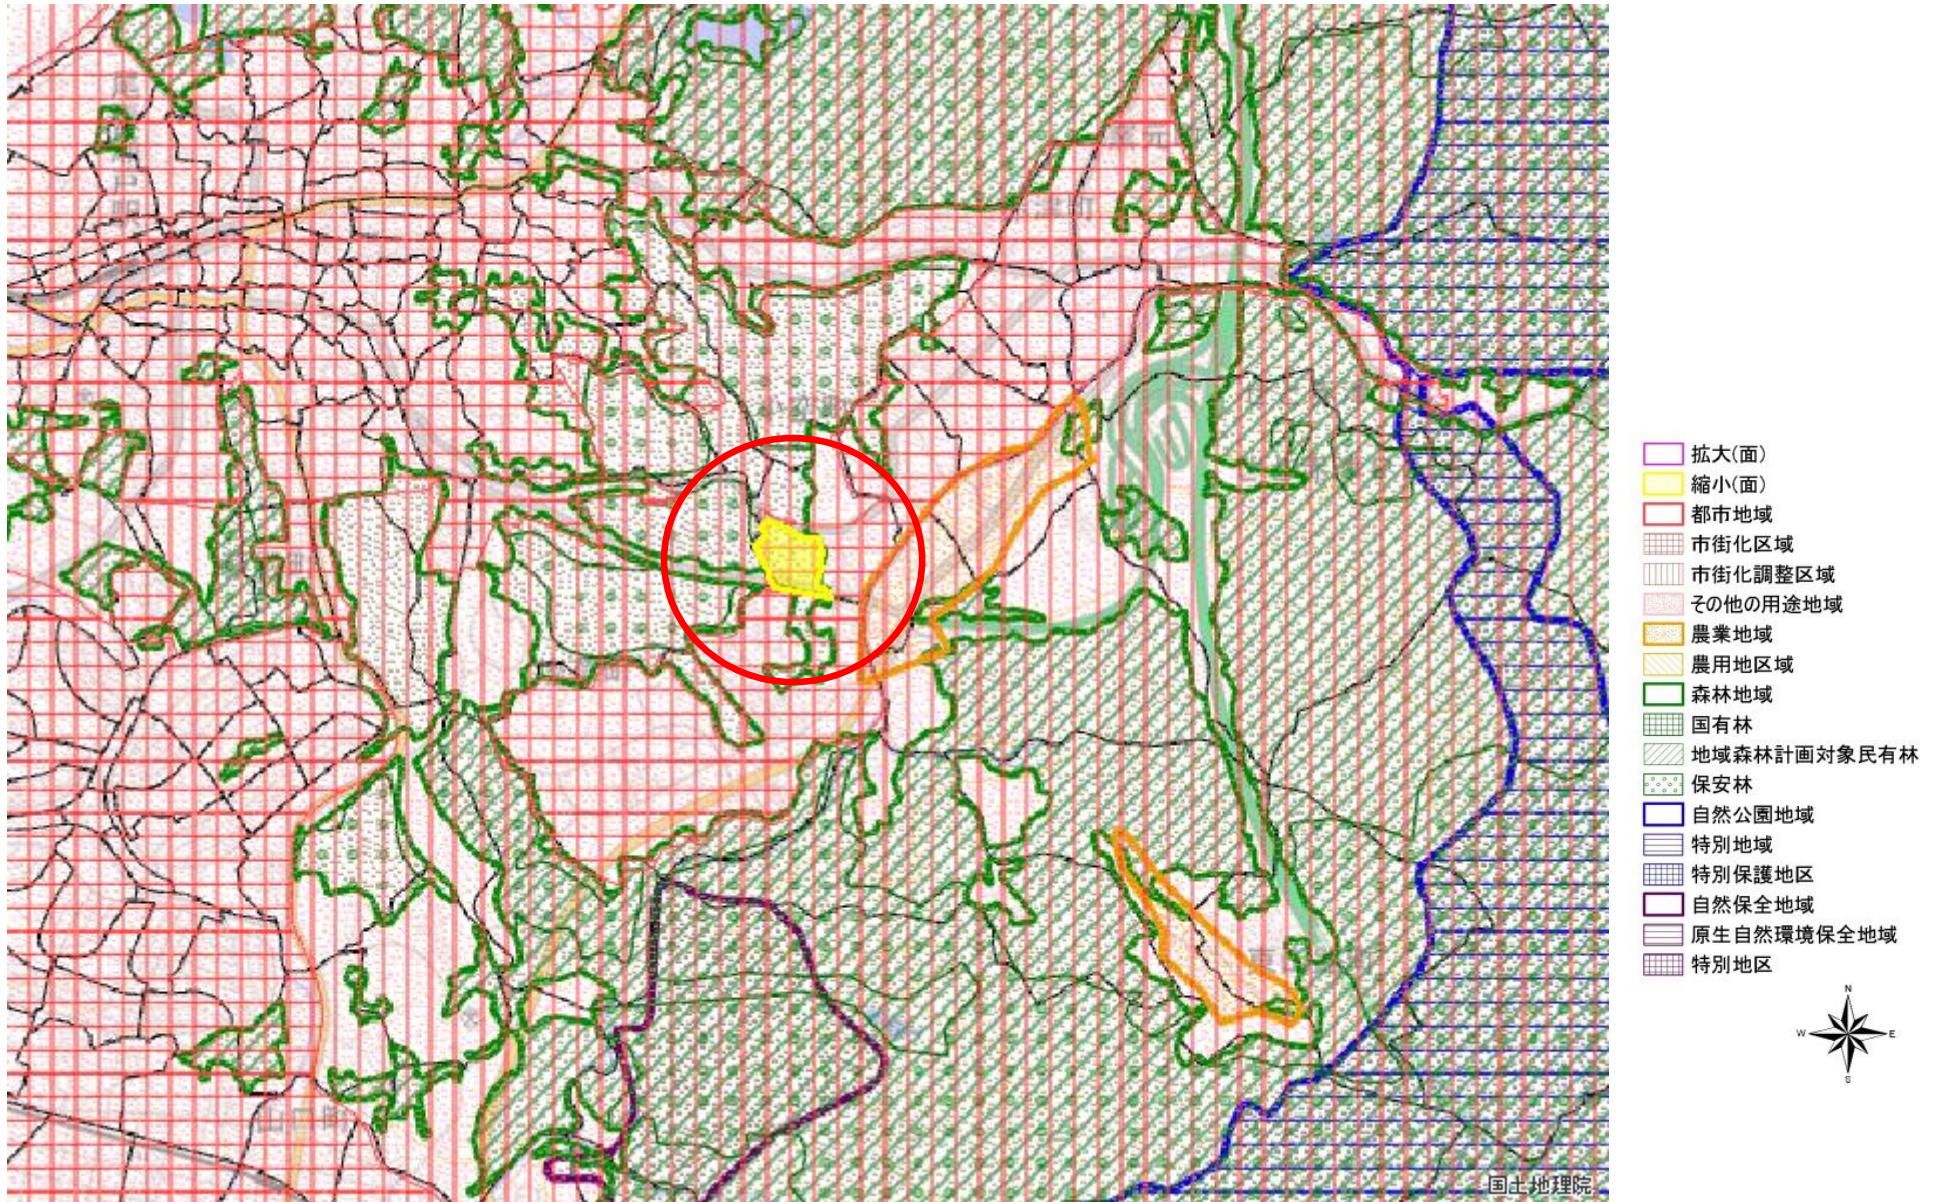

7 瀬戸森林地域（縮小）

図の中心位置： 35.210, 137.120（北緯,東経） 縮尺 1:25000